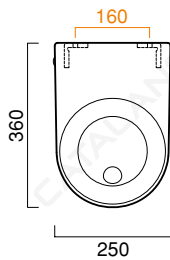

ORINATOIO 36x25

CATALANO
THE ESSENCE OF CERAMICS

cod. 1BOY00

Orinatoio. Fissaggio incluso.
Urinal. Fixing set included.
Urinal. Befestigung inkludiert.

cod. 5RAOR00

Raccordo di entrata da 1/2".
Inlet pipe of 1/2".
Zulaufrohr 1/2".

cod. 5SIOR00

Sifone con uscita orizzontale ø50.
Trap with horizontal outlet ø50.
Siphon mit horizontalem Auslauf ø50.

CE EN 13407 - CL 1 - I

* UOMO / MAN / MANN / HOMME / HOMBRE / ЧЕЛОВЕК 950
** BAMBINO / BABY / KIND / ENFANT / NIÑO / РЕБЕНОК 670