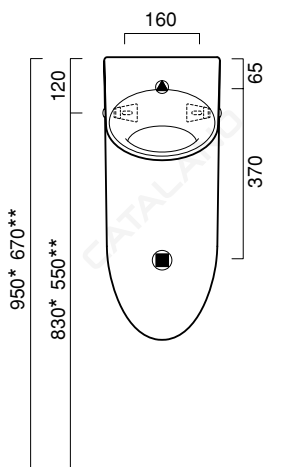

ORINATOIO 36x25

CATALANO
THE ESSENCE OF CERAMICS

cod. 1BOY00

Orinatoio. Fissaggio incluso.
Urinal. Fixing set included.
Urinal. Befestigung inkludiert.

cod. 5RAOR00

Raccordo di entrata da 1/2".
Inlet pipe of 1/2".
Zulaufrohr 1/2".

cod. 5SIOR00

Sifone con uscita orizzontale ø50.
Trap with horizontal outlet ø50.
Siphon mit horizontalem Auslauf ø50.

CE EN 13407 - CL 1 - I

* UOMO / MAN / MANN / HOMME / HOMBRE / ЧЕЛОВЕК 950
** BAMBINO / BABY / KIND / ENFANT / NIÑO / РЕБЕНОК 670