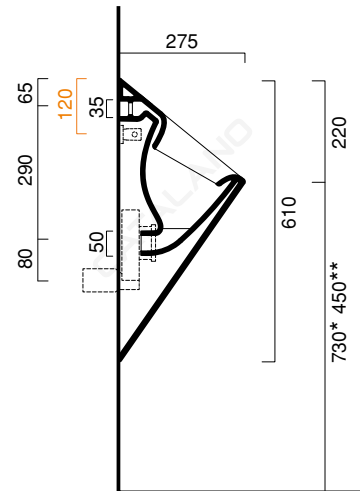

ORINATOIO 36x25

CATALANO
THE ESSENCE OF CERAMICS

cod. 1BOY00

Orinatoio. Fissaggio incluso.
Urinal. Fixing set included.
Urinal. Befestigung inkludiert.

cod. 5RAOR00

Raccordo di entrata da 1/2".
Inlet pipe of 1/2".
Zulaufrohr 1/2".

cod. 5SIOR00

Sifone con uscita orizzontale ø50.
Trap with horizontal outlet ø50.
Siphon mit horizontalem Auslauf ø50.

CE EN 13407 - CL 1 - I

* UOMO / MAN / MANN / HOMME / HOMBRE / ЧЕЛОВЕК 950
** BAMBINO / BABY / KIND / ENFANT / NIÑO / РЕБЕНОК 670