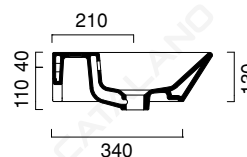

CE EN 14688 - CL20