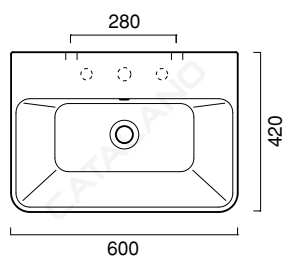

cod. 160PROO

Installazione sospesa, ad appoggio o su colonna.
It can be installed wall-hung, laid on a counter and on pedestal.
Installation hängend, aufgesetzt, auf Säule.

cod. 5P60PROO

Portasciugamani in alluminio cromato.
Towel-rail made in chrome aluminium.
Handtuchhalter aus verchromtem aluminium.

cod. 1COPROO

Colonna in ceramica.
Ceramic pedestal.
Keramikstandsäule.

CE EN 14688 - CL20

Tutti i diritti sulla presente scheda appartengono a Ceramica Catalano S.p.A. in via esclusiva. È vietata la copia, la pubblicazione, la distribuzione o la riproduzione (anche parziale), se non autorizzata per iscritto.
All rights in the present form belong exclusively to Ceramica Catalano S.p.A. It is strictly forbidden to copy, publish, distribute or reproduce it (including any partial reproduction), without prior written permission.