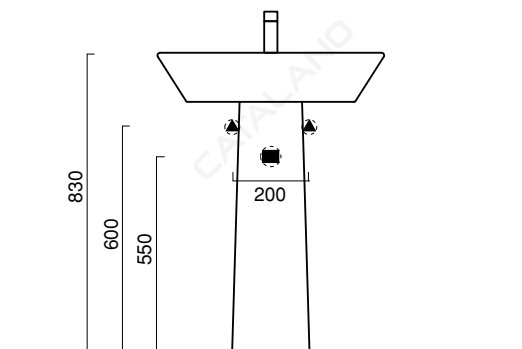

cod. 160PROO

Installazione sospesa, ad appoggio o su colonna.
It can be installed wall-hung, laid on a counter and on pedestal.
Installation hängend, aufgesetzt, auf Säule.

cod. 5P60PROO

Portasciugamani in alluminio cromato.
Towel-rail made in chrome aluminium.
Handtuchhalter aus verchromtem aluminium.

cod. 1COPROO

Colonna in ceramica.
Ceramic pedestal.
Keramikstandsäule.

CE EN 14688 - CL20

Tutti i diritti sulla presente scheda appartengono a Ceramica Catalano S.p.A. in via esclusiva. È vietata la copia, la pubblicazione, la distribuzione o la riproduzione (anche parziale), se non autorizzata per iscritto.
All rights in the present form belong exclusively to Ceramica Catalano S.p.A. It is strictly forbidden to copy, publish, distribute or reproduce it (including any partial reproduction), without prior written permission.