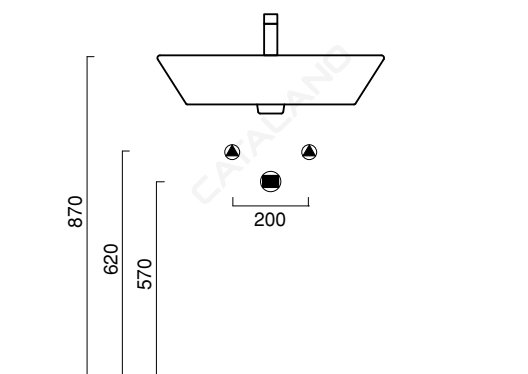

cod. 160PROO

Installazione sospesa, ad appoggio o su colonna.
It can be installed wall-hung, laid on a counter and on pedestal.
Installation hängend, aufgesetzt, auf Säule.

cod. 5P60PROO

Portasciugamani in alluminio cromato.
Towel-rail made in chrome aluminium.
Handtuchhalter aus verchromtem aluminium.

cod. 1COPROO

Colonna in ceramica.
Ceramic pedestal.
Keramikstandsäule.

CE EN 14688 - CL20

Tutti i diritti sulla presente scheda appartengono a Ceramica Catalano S.p.A. in via esclusiva. È vietata la copia, la pubblicazione, la distribuzione o la riproduzione (anche parziale), se non autorizzata per iscritto.
All rights in the present form belong exclusively to Ceramica Catalano S.p.A. It is strictly forbidden to copy, publish, distribute or reproduce it (including any partial reproduction), without prior written permission.