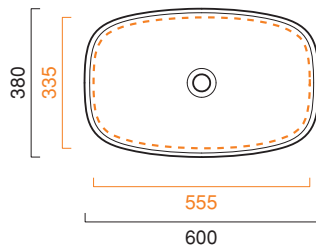

Tutti i diritti sulla presente scheda appartengono a Ceramica Catalano S.p.A. in via esclusiva. È vietata la copia, la pubblicazione, la distribuzione o la riproduzione (anche parziale), se non autorizzata per iscritto.
All rights in the present form belong exclusively to Ceramica Catalano S.p.A. It is strictly forbidden to copy, publish, distribute or reproduce it (including any partial reproduction), without prior written permission.