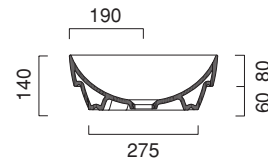

Tutti i diritti sulla presente scheda appartengono a Ceramica Catalano S.p.A. in via esclusiva. È vietata la copia, la pubblicazione, la distribuzione o la riproduzione (anche parziale), se non autorizzata per iscritto.
All rights in the present form belong exclusively to Ceramica Catalano S.p.A. It is strictly forbidden to copy, publish, distribute or reproduce it (including any partial reproduction), without prior written permission.