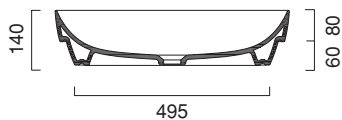

Tutti i diritti sulla presente scheda appartengono a Ceramica Catalano S.p.A. in via esclusiva. È vietata la copia, la pubblicazione, la distribuzione o la riproduzione (anche parziale), se non autorizzata per iscritto.
All rights in the present form belong exclusively to Ceramica Catalano S.p.A. It is strictly forbidden to copy, publish, distribute or reproduce it (including any partial reproduction), without prior written permission.