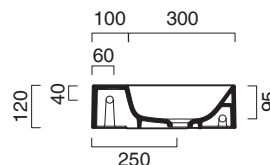

cod. 5P40VE00

Portasciugamani in alluminio cromato.

Chrome aluminium towel rail.

Porte serviette en aluminium chromé.

CE EN 14688 - CL00