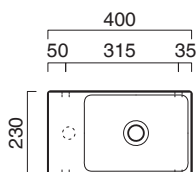

cod. 5P40VE00

Portasciugamani in alluminio cromato.

Chrome aluminium towel rail.

Porte serviette en aluminium chromé.

CE EN 14688 - CL00