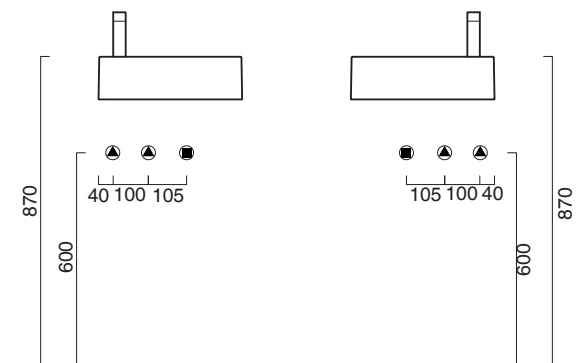

Tutti i diritti sulla presente scheda appartengono a Ceramica Catalano S.p.A. in via esclusiva. È vietata la copia, la pubblicazione, la distribuzione o la riproduzione (anche parziale), se non autorizzata per iscritto. All rights in the present form belong exclusively to Ceramica Catalano S.p.A. It is strictly forbidden to copy, publish, distribute or reproduce it (including any partial reproduction), without prior written permission.