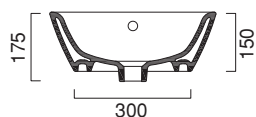

SILVER WHITE - VELIS Ø42

CATALANO
THE ESSENCE OF CERAMICS

cod. 142VLNBA

Installazione ad appoggio.
Suitable for sit on installation.
Auflagewaschbecken.

CE EN 14688 - CL20

PRESTARE ATTENZIONE ALLE DIMENSIONI DELLO SCASSO
PLEASE PAY ATTENTION TO THE DIMENSIONS TO CUT THE HOLE IN THE COUNTER
BITTE BEACHTEN SIE DIE ANGEgebenEN AUSSCHNITTMASSE IN DER MÖBELKONSOLE