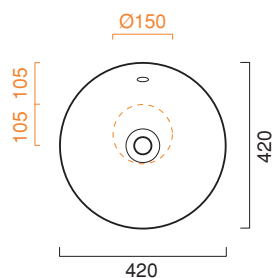

SILVER WHITE - VELIS Ø42

CATALANO
THE ESSENCE OF CERAMICS

cod. 142VLNBA

Installazione ad appoggio.
Suitable for sit on installation.
Auflagewaschbecken.

CE EN 14688 - CL20

PRESTARE ATTENZIONE ALLE DIMENSIONI DELLO SCASSO
PLEASE PAY ATTENTION TO THE DIMENSIONS TO CUT THE HOLE IN THE COUNTER
BITTE BEACHTEN SIE DIE ANGEgebenEN AUSSCHNITTMASSE IN DER MÖBELKONSOLE