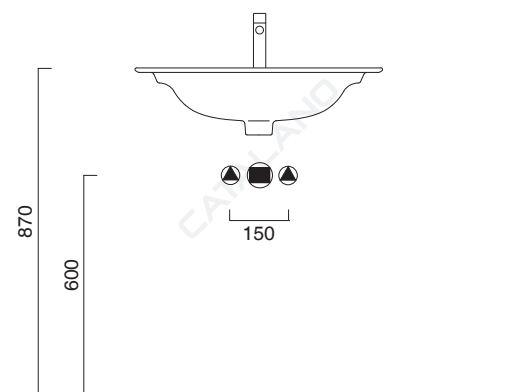

VELIS 62x48

CATALANO
THE ESSENCE OF CERAMICS

cod. 162VL00

Installazione sospesa, semincasso o su mobile.
Suitable for wall-hung, semi fitted or cabinet installation.
Installation hängend, halbeingebaut, auf Möbel installierbar.

cod. 5P60VL00

Portasciugamani in ottone cromato.
Chrome brass towel rail.
Handtuchhalter aus messing verchromt.

CE EN 14688 - CL20

Tutti i diritti sulla presente scheda appartengono a Ceramica Catalano S.p.A. in via esclusiva. È vietata la copia, la pubblicazione, la distribuzione o la riproduzione (anche parziale), se non autorizzata per iscritto.
All rights in the present form belong exclusively to Ceramica Catalano S.p.A. It is strictly forbidden to copy, publish, distribute or reproduce it (including any partial reproduction), without prior written permission.