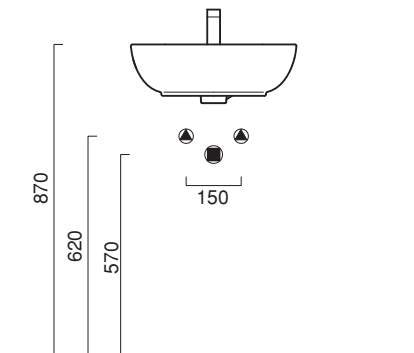

SFERA 45x34

cod. 145BSF00

Installazione sospesa.
It can be installed wall-hung.
Installation hängend.

PREDISPOSTO PER PORTASCIUGAMANO.
SUITABLE FOR WALL-HUNG.
SET FOR TOWEL-RAIL.

cod. 5P45BSF00

Portasciugamani in alluminio cromato.
Towel-rail made in chrome aluminium.
Handtuchhalter aus verchromtem aluminium.

cod. 145BSFNP00

Installazione sospesa.
It can be installed wall-hung.
Installation hängend.

SENZA PREDISPOSIZIONE PER PORTASCIUGAMANO.
NO TOWEL-RAIL.
SANS SE PRÉPARER À LA PORTE SERVIETTE.

CE EN 14688 - CL20