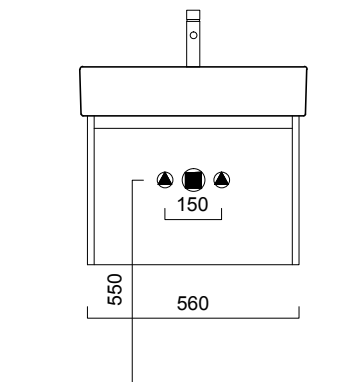

idrolam

TRANCHÈ CHIARO

TRANCHÈ SCURO

Finiture | Finishes | Finitions | Beschichtungen | Afwerkingen

laccati | laquer | laques | Lackierungen | lak

LUCIDO
OPACO