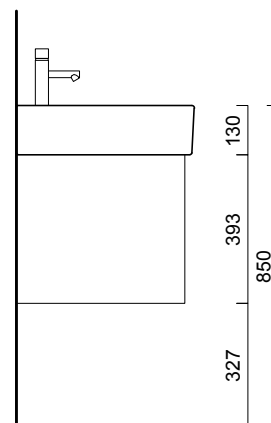

idrolam

TRANCHÈ CHIARO

TRANCHÈ SCURO

Finiture | Finishes | Finitions | Beschichtungen | Afwerkingen

laccati | laquer | laques | Lackierungen | lak

LUCIDO
OPACO