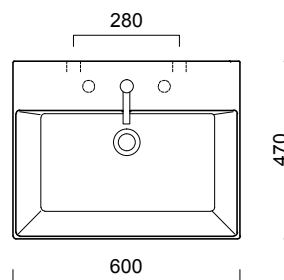

idrolam

TRANCHÈ CHIARO

TRANCHÈ SCURO

Finiture | Finishes | Finitions | Beschichtungen | Afwerkingen

laccati | laquer | laques | Lackierungen | lak

LUCIDO
OPACO