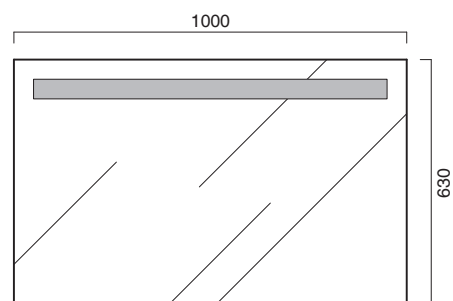

specchi

Specchio rettangolare retroilluminato con interruttore a sfioramento e telaio in acciaio inox_100 cm

Rectangular backlit mirror with touch-switch and stainless steel frame_100 cm

Miroir rectangulaire r tro- clair  avec interrupteur   affleurement et cadre en acier inoxydable_100 cm

R ckbeleuchteter Rechteckspiegel mit Ber hrungstaster und rostfreiem Stahlrahmen_100 cm

Rectangular mirror with integrated lighting, touch switch and stainless steel frame_100 cm

Rectangular mirror with integrated lighting, touch switch and stainless steel frame_100 cm

cod. SQ403

40