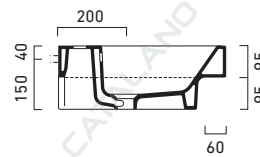

# ZERO DOMINO 125

CATALANO  
THE ESSENCE OF CERAMICS

cod. 1125D000

Installazione sospesa, appoggio, semincasso o su colonna.  
It can be installed wall-hung, lay-on, semi-fitted and on pedestal.  
Installation hängend, halbeingebaut oder auf Säule.

EN 14688 – CL20

5P125N00  
Portasciugamani in ottone cromato.  
Chrome brass towel rail.  
Handtuchhalter aus messing verchromt.

1COPR00  
Colonna in ceramica.  
Ceramic pedestal.  
Keramikstandsäule.

\* COLONNA - PEDESTAL - SÄULE 870