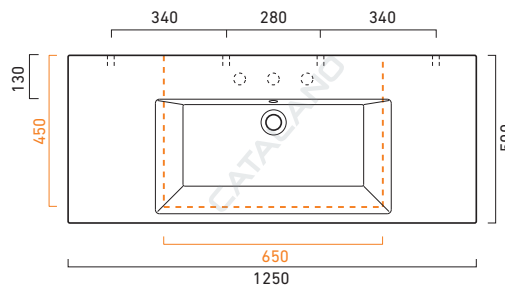

# ZERO DOMINO 125

CATALANO  
THE ESSENCE OF CERAMICS

cod. 1125D000

Installazione sospesa, appoggio, semincasso o su colonna.  
It can be installed wall-hung, lay-on, semi-fitted and on pedestal.  
Installation hängend, halbeingebaut oder auf Säule.

EN 14688 – CL20

5P125N00  
Portasciugamani in ottone cromato.  
Chrome brass towel rail.  
Handtuchhalter aus messing verchromt.

1COPR00  
Colonna in ceramica.  
Ceramic pedestal.  
Keramikstandsäule.

\* COLONNA - PEDESTAL - SÄULE 870