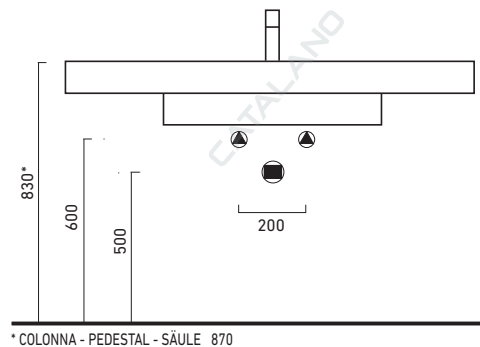

# ZERO DOMINO 125

CATALANO  
THE ESSENCE OF CERAMICS

cod. 1125D000

Installazione sospesa, appoggio, semincasso o su colonna.  
It can be installed wall-hung, lay-on, semi-fitted and on pedestal.  
Installation hängend, halbeingebaut oder auf Säule.

EN 14688 – CL20

5P125N00  
Portasciugamani in ottone cromato.  
Chrome brass towel rail.  
Handtuchhalter aus messing verchromt.

1COPR00  
Colonna in ceramica.  
Ceramic pedestal.  
Keramikstandsäule.

\* COLONNA - PEDESTAL - SÄULE 870