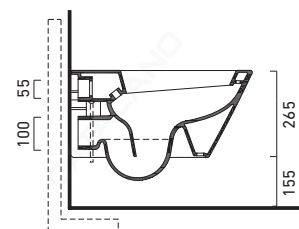

## cod. 1BS55NNE

Bidet sospeso monoforo.  
Wall-hung single-hole bidet.  
Einloch-Hängebidet.

EN 14528 – CL20

## cod. 1VS55NNE

Wc sospeso 4,5 lt.  
Wall-hung WC 4,5 lt flush.  
Wand-wc. 4,5 Liter.

EN 997 – CL1 – 5/4