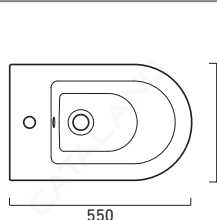

## cod. 1BS55NNE

Bidet sospeso monoforo.  
Wall-hung single-hole bidet.  
Einloch-Hängebidet.

EN 14528 – CL20

## cod. 1VS55NNE

Wc sospeso 4,5 lt.  
Wall-hung WC 4,5 lt flush.  
Wand-wc. 4,5 Liter.

EN 997 – CL1 – 5/4