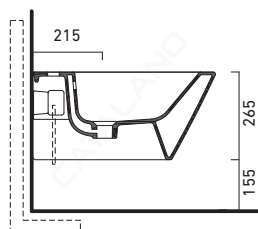

## cod. 1BS55NNE

Bidet sospeso monoforo.  
Wall-hung single-hole bidet.  
Einloch-Hängebidet.

EN 14528 – CL20

## cod. 1VS55NNE

Wc sospeso 4,5 lt.  
Wall-hung WC 4,5 lt flush.  
Wand-wc. 4,5 Liter.

EN 997 – CL1 – 5/4