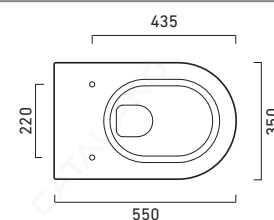

## cod. 1BS55NNE

Bidet sospeso monoforo.  
Wall-hung single-hole bidet.  
Einloch-Hängebidet.

EN 14528 – CL20

## cod. 1VS55NNE

Wc sospeso 4,5 lt.  
Wall-hung WC 4,5 lt flush.  
Wand-wc. 4,5 Liter.

EN 997 – CL1 – 5/4