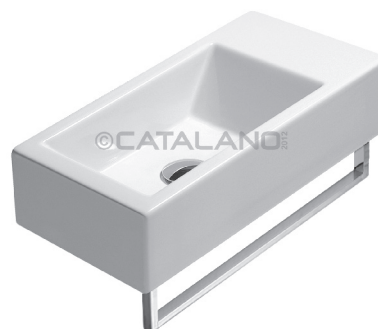

# VERSOVENTICINQUE 50

CATALANO  
THE ESSENCE OF CERAMICS

cod. 125VN00

Installazione sospesa su tre lati o ad appoggio.  
Senza troppopieno.  
It can be installed wall-hung on the three sides  
or lay-on.  
Installation hängend auf drei Seiten oder  
aufliegend. Ohne Überlaufschutz.

EN 14688 – CL00

5PAVN00

Portasciugamani in ottone cromato.  
Chrome brass towel rail.  
Handtuchhalter aus messing verchromt.