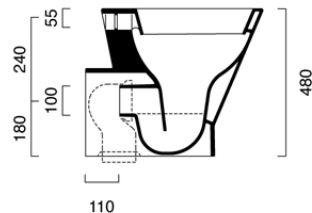

VERSOCOMFORT

58

VERSOCOMFORT 58
bidet | stand bidet
cod. 1BIHE00

VERSOCOMFORT WC 58
wc | stand wc
cod. 1VAHE00

coprivaso | seat cover | wc sitz
cod. 5HEST00

Bidet monofora, installabile anche a filo muro.
Wc con scarico a parete trasformabile a terra tramite curva tecnica installabile anche a filo muro.
Corredato di un coprivaso in resina termoindurente. Scarico 6 lt.

Bidet, 1 taphole. Also suitable for back-to-wall installation.
Wall-outlet WC, convertible to floor outlet with a pipe fitting. Also suitable for back-to-wall installation.
With thermosetting toilet seat.
6 litres flush.

Stand-Bidet Einloch. Installation auch an der Wand.
Stand-WC, Abgang waagrecht, auch als innen-senkrecht mit Kunststoffbogen wandelbar. Auch an der Wand installierbar. WC Sitz aus Duroplast. Spülmenge 6 l.