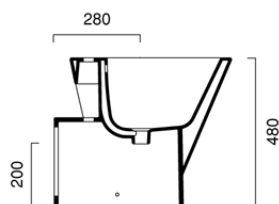

VERSOCOMFORT

58

VERSOCOMFORT 58
bidet | stand bidet
cod. 1BIHE00

VERSOCOMFORT WC 58
wc | stand wc
cod. 1VAHE00

coprivaso | seat cover | wc sitz
cod. 5HEST00

Bidet monofora, installabile anche a filo muro.
Wc con scarico a parete trasformabile a terra tramite curva tecnica installabile anche a filo muro.
Corredato di un coprivaso in resina termoindurente. Scarico 6 lt.

Bidet, 1 taphole. Also suitable for back-to-wall installation.
Wall-outlet WC, convertible to floor outlet with a pipe fitting. Also suitable for back-to-wall installation.
With thermosetting toilet seat.
6 litres flush.

Stand-Bidet Einloch. Installation auch an der Wand.
Stand-WC, Abgang waagrecht, auch als innen-senkrecht mit Kunststoffbogen wandelbar. Auch an der Wand installierbar. WC Sitz aus Duroplast. Spülmenge 6 l.