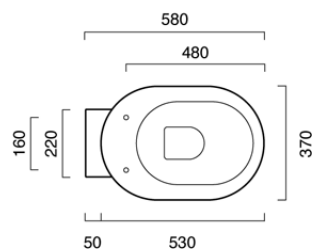

VERSOCOMFORT

58

VERSOCOMFORT 58
bidet | stand bidet
cod. 1BIHE00

VERSOCOMFORT WC 58
wc | stand wc
cod. 1VAHE00

coprivaso | seat cover | wc sitz
cod. 5HEST00

Bidet monofora, installabile anche a filo muro.
Wc con scarico a parete trasformabile a terra tramite curva tecnica installabile anche a filo muro.
Corredato di un coprivaso in resina termoindurente. Scarico 6 lt.

Bidet, 1 taphole. Also suitable for back-to-wall installation.
Wall-outlet WC, convertible to floor outlet with a pipe fitting. Also suitable for back-to-wall installation.
With thermosetting toilet seat.
6 litres flush.

Stand-Bidet Einloch. Installation auch an der Wand.
Stand-WC, Abgang waagrecht, auch als innen-senkrecht mit Kunststoffbogen wandelbar. Auch an der Wand installierbar. WC Sitz aus Duroplast. Spülmenge 6 l.