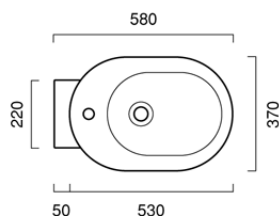

VERSOCOMFORT

58

VERSOCOMFORT 58
bidet | stand bidet
cod. 1BIHE00

VERSOCOMFORT WC 58
wc | stand wc
cod. 1VAHE00

coprivaso | seat cover | wc sitz
cod. 5HEST00

Bidet monofora, installabile anche a filo muro.
Wc con scarico a parete trasformabile a terra tramite curva tecnica installabile anche a filo muro.
Corredato di un coprivaso in resina termoindurente. Scarico 6 lt.

Bidet, 1 taphole. Also suitable for back-to-wall installation.
Wall-outlet WC, convertible to floor outlet with a pipe fitting. Also suitable for back-to-wall installation.
With thermosetting toilet seat.
6 litres flush.

Stand-Bidet Einloch. Installation auch an der Wand.
Stand-WC, Abgang waagrecht, auch als innen-senkrecht mit Kunststoffbogen wandelbar. Auch an der Wand installierbar. WC Sitz aus Duroplast. Spülmenge 6 l.