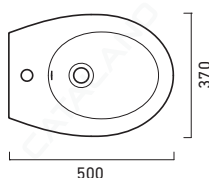

VELIS 50

CATALANO
THE ESSENCE OF CERAMICS

cod. 1BI5000

Bidet monoforo.
Single-hole bidet.
Einloch-Bidet.

EN 14528 – CL20

cod. 1VP5000

Wc scarico a parete trasformabile a terra
tramite curva tecnica. 4,5 lt.
WC with wall-outlet, convertible to floor-outlet
by a pipe fitting. 4,5 lt. WC mit Wandabfluss,
durch Kurventechnik auf Bodenabfluss
umrüstbar. 4,5 lt.

EN 997 – CL1 – 5/4 + CL2

5V50STF000

Sedile soft-close in resina inalterabile.
Soft-close Seat-cover made of unalterable
resin.
WC-Sitz SoftClose aus beständigem Harz.