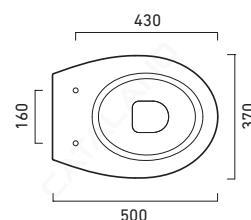

VELIS 50

CATALANO
THE ESSENCE OF CERAMICS

cod. 1BI5000

Bidet monoforo.
Single-hole bidet.
Einloch-Bidet.

EN 14528 – CL20

cod. 1VP5000

Wc scarico a parete trasformabile a terra
tramite curva tecnica. 4,5 lt.
WC with wall-outlet, convertible to floor-outlet
by a pipe fitting. 4,5 lt. WC mit Wandabfluss,
durch Kurventechnik auf Bodenabfluss
umrüstbar. 4,5 lt.

EN 997 – CL1 – 5/4 + CL2

5V50STF000

Sedile soft-close in resina inalterabile.
Soft-close Seat-cover made of unalterable
resin.
WC-Sitz SoftClose aus beständigem Harz.