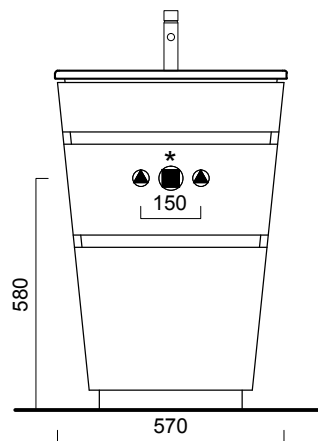

Finiture | Finishes | Finitions | Beschichtungen | Afwerkingen

laccati | laquer | laques | Lackierungen | lak

LUCIDO
OPACO

- Sifone ad ingombro ridotto (cod. SIHR)
- Space-saving trap (cod. SIHR)
- Siphon à encombrement réduit (cod. SIHR)
- Bitte die Installationsmaße beachten und einen Raumsparsifon verwenden (cod. SIHR)
- Ruimtebesparend sifon (cod. SIHR)