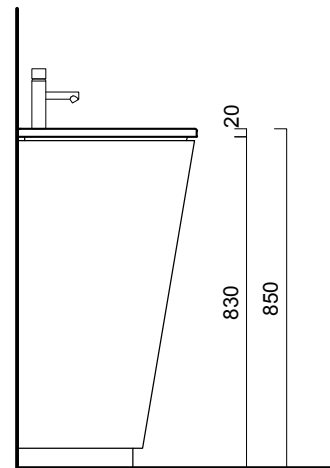

Finiture | Finishes | Finitions | Beschichtungen | Afwerkingen

laccati | laquer | laques | Lackierungen | lak

LUCIDO
OPACO

- Sifone ad ingombro ridotto (cod. SIHR)
- Space-saving trap (cod. SIHR)
- Siphon à encombrement réduit (cod. SIHR)
- Bitte die Installationsmaße beachten und einen Raumsparsifon verwenden (cod. SIHR)
- Ruimtebesparend sifon (cod. SIHR)