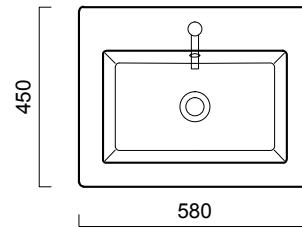

Finiture | Finishes | Finitions | Beschichtungen | Afwerkingen

laccati | laquer | laques | Lackierungen | lak

LUCIDO
OPACO

- Sifone ad ingombro ridotto (cod. SIHR)
- Space-saving trap (cod. SIHR)
- Siphon à encombrement réduit (cod. SIHR)
- Bitte die Installationsmaße beachten und einen Raumsparsifon verwenden (cod. SIHR)
- Ruimtebesparend sifon (cod. SIHR)