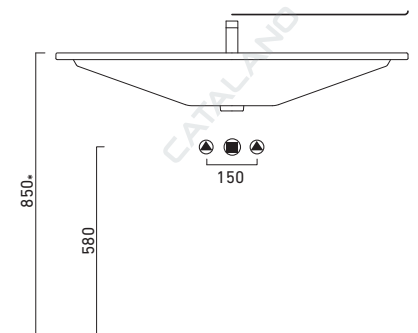

STAR 105

CATALANO
THE ESSENCE OF CERAMICS

cod. 1105ST00

Installazione sospesa, semincasso, su colonna o mobile.

Wall-hung, semi inset, pedestal or sit on installation on a dedicated cabinet.
Hängend, halb versenkt, auf Kolonne oder einem speziellen Unterschrank mit einer Schublade installierbar.

EN 14688 - CL20

5P105ST00

Portasciugamani in ottone cromato.
Chrome brass towel rail.
Handtuchhalter aus messing verchromt.

1COPR00

Colonna in ceramica.
Ceramic pedestal.
Keramikstandsäule.

• COLONNA - PEDESTAL - SÄULE - COLONNE 830