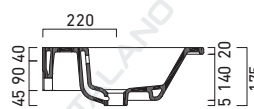

STAR 105

CATALANO
THE ESSENCE OF CERAMICS

cod. 1105ST00

Installazione sospesa, semincasso, su colonna o mobile.

Wall-hung, semi inset, pedestal or sit on installation on a dedicated cabinet.
Hängend, halb versenkt, auf Kolonne oder einem speziellen Unterschrank mit einer Schublade installierbar.

EN 14688 - CL20

5P105ST00

Portasciugamani in ottone cromato.
Chrome brass towel rail.
Handtuchhalter aus messing verchromt.

1COPR00

Colonna in ceramica.
Ceramic pedestal.
Keramikstandsäule.

• COLONNA - PEDESTAL - SÄULE - COLONNE 830