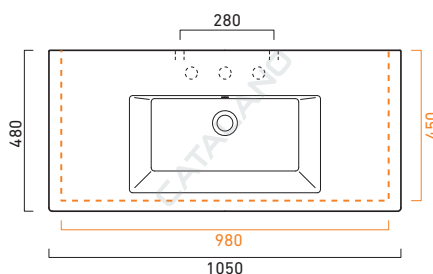

STAR 105

CATALANO
THE ESSENCE OF CERAMICS

cod. 1105ST00

Installazione sospesa, semincasso, su colonna o mobile.

Wall-hung, semi inset, pedestal or sit on installation on a dedicated cabinet.
Hängend, halb versenkt, auf Kolonne oder einem speziellen Unterschrank mit einer Schublade installierbar.

EN 14688 - CL20

5P105ST00

Portasciugamani in ottone cromato.
Chrome brass towel rail.
Handtuchhalter aus messing verchromt.

1COPR00

Colonna in ceramica.
Ceramic pedestal.
Keramikstandsäule.

• COLONNA - PEDESTAL - SÄULE - COLONNE 830