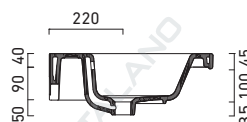

# NEW LIGHT 67

CATALANO  
THE ESSENCE OF CERAMICS

cod. 167LI00

Installazione sospesa, semincasso o su colonna.

Suitable for wall-hung, semi inset.  
Installation hängend oder halbeingebaut.

EN 14688 – CL20

5P67LI00

Portasciugamani in ottone cromato.

Chrome-brass towel rail.

Handtuchstange aus verchromtem Messing.

4COP000

Colonna in ceramica.

Ceramic pedestal.

Keramikstandsäule.