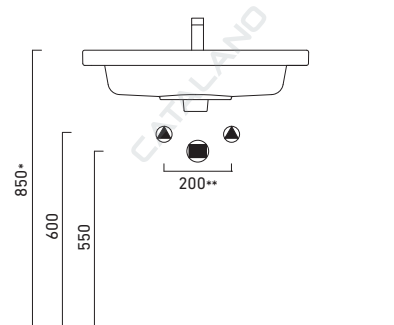

# NEW LIGHT 67

CATALANO  
THE ESSENCE OF CERAMICS

cod. 167LI00

Installazione sospesa, semincasso o su colonna.

Suitable for wall-hung, semi inset.  
Installation hängend oder halbeingebaut.

EN 14688 – CL20

5P67LI00

Portasciugamani in ottone cromato.

Chrome-brass towel rail.

Handtuchstange aus verchromtem Messing.

4COP000

Colonna in ceramica.

Ceramic pedestal.

Keramikstandsäule.

\* COLONNA - PEDESTAL - SÄULE - COLONNE 830

\*\* SEMICOLONNA - HALF-PEDESTAL - HALBSÄULE - DEMI-COLONNE 100