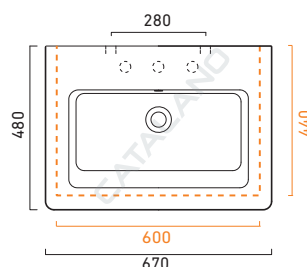

5P67LI00

Portasciugamani in ottone cromato.

Chrome-brass towel rail.

Handtuchstange aus verchromtem Messing.

4COP000

Colonna in ceramica.

Ceramic pedestal.

Keramikstandsäule.