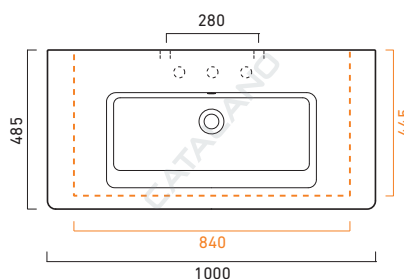

# NEW LIGHT 100

CATALANO  
THE ESSENCE OF CERAMICS

cod. 1100LI00

Installazione sospesa, semincasso o su colonna.  
Suitable for wall-hung, semi inset.  
Installation hängend oder halbeingebaut.

EN 14688 – CL20

5P100LI00  
Portasciugamani in ottone cromato.  
Chrome-brass towel rail.  
Handtuchstange aus verchromtem Messing.

4COP000  
Colonna in ceramica.  
Ceramic pedestal.  
Keramikstandsäule.

4SCP000  
Semicolonna  
Half-pedestal  
Halbsäule