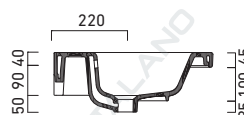

# NEW LIGHT 100

CATALANO  
THE ESSENCE OF CERAMICS

cod. 1100LI00

Installazione sospesa, semincasso o su colonna.  
Suitable for wall-hung, semi inset.  
Installation hängend oder halbeingebaut.

EN 14688 – CL20

5P100LI00  
Portasciugamani in ottone cromato.  
Chrome-brass towel rail.  
Handtuchstange aus verchromtem Messing.

4COP000  
Colonna in ceramica.  
Ceramic pedestal.  
Keramikstandsäule.

4SCP000  
Semicolonna  
Half-pedestal  
Halbsäule