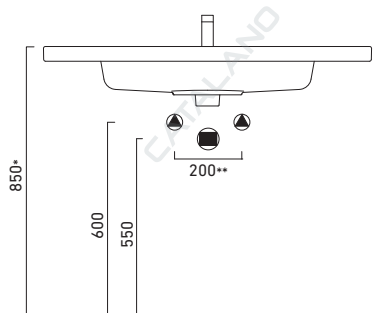

# NEW LIGHT 100

CATALANO  
THE ESSENCE OF CERAMICS

cod. 1100LI00

Installazione sospesa, semincasso o su colonna.  
Suitable for wall-hung, semi inset.  
Installation hängend oder halbeingebaut.

EN 14688 – CL20

5P100LI00  
Portasciugamani in ottone cromato.  
Chrome-brass towel rail.  
Handtuchstange aus verchromtem Messing.

4COP000  
Colonna in ceramica.  
Ceramic pedestal.  
Keramikstandsäule.

4SCP000  
Semicolonna  
Half-pedestal  
Halbsäule

\* COLONNA - PEDESTAL - SÄULE - COLONNE 830

\*\* SEMICOLONNA - HALF-PEDESTAL - HALBSÄULE - DEMI-COLONNE 100