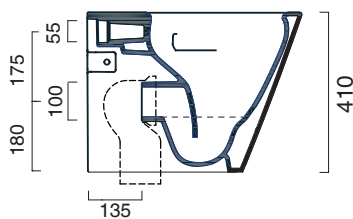

ZERO TRASLATO 55x35

CATALANO
THE ESSENCE OF CERAMICS

cod. 1VP55R00
Wc filo parete traslato. Scarico a parete trasformabile a terra tramite curva tecnica.
Back to wall Wc with horizontal outlet convertible to floor outlet by a pipe fitting.

cod. 5SCST000
Sedile in resina inalterabile.
Seat-cover made of unalterable resin.

CE EN 997 - CL1 - 6A

cod. 5CUIG00
Curva di raccordo per scarico a pavimento.
Connection elbow for floor outlet pipe.

cod. 21174
Curva tecnica regolabile
Adjustable pipe elbow fitting