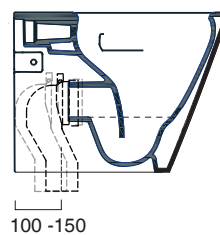

ZERO TRASLATO 55x35

CATALANO
THE ESSENCE OF CERAMICS

cod. 1VP55R00
Wc filo parete traslato. Scarico a parete trasformabile a terra tramite curva tecnica.
Back to wall Wc with horizontal outlet convertible to floor outlet by a pipe fitting.

cod. 5SCST000
Sedile in resina inalterabile.
Seat-cover made of unalterable resin.

CE EN 997 - CL1 - 6A

cod. 5CUIG00
Curva di raccordo per scarico a pavimento.
Connection elbow for floor outlet pipe.

cod. 21174
Curva tecnica regolabile
Adjustable pipe elbow fitting

cod. 21173
Curva tecnica regolabile
Adjustable pipe elbow fitting

cod. 21150
Curva tecnica regolabile
Adjustable pipe elbow fitting

* **cod. RFCAT**
Riduttore di flusso per cassette alte
Flow reducer for high cisterns

** **cod. 21106**
Raccordo di alimentazione regolabile
Adjustable pipe fitting

É sconsigliato l'abbinamento con cassetta sottofinestra e flussometro.
Not suitable for low level cistern and flush valve.