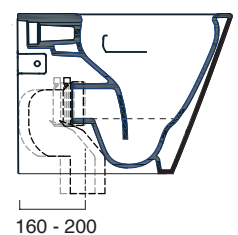

ZERO TRASLATO 55x35

CATALANO
THE ESSENCE OF CERAMICS

cod. 1VP55R00
Wc filo parete traslato. Scarico a parete trasformabile a terra tramite curva tecnica.
Back to wall Wc with horizontal outlet convertible to floor outlet by a pipe fitting.

cod. 5SCST000
Sedile in resina inalterabile.
Seat-cover made of unalterable resin.

CE EN 997 - CL1 - 6A

cod. 5CUIG00
Curva di raccordo per scarico a pavimento.
Connection elbow for floor outlet pipe.

cod. 21174
Curva tecnica regolabile
Adjustable pipe elbow fitting

cod. 21173
Curva tecnica regolabile
Adjustable pipe elbow fitting

cod. 21150
Curva tecnica regolabile
Adjustable pipe elbow fitting

* **cod. RFCAT**
Riduttore di flusso per cassette alte
Flow reducer for high cisterns