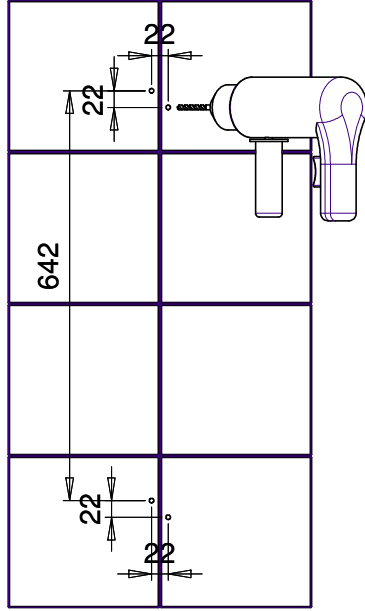

N°2 BASE DI FISSAGGIO
 BASE
 BASE DE FIXATION
 BASE
 BASE

N°2 ROSONE
 CAP
 COVERTURE
 TAPA
 TAMPA

N°2 TAPPO
 CAP
 BOUCHON
 TAPA
 TAMPA

N°1 ASTA CON SALISCENDI
 SLIDE BAR
 BARRE
 BARRA CON SOPORTE DESILIZANTE
 SUPORTE DESILIZANTE

MONTAGGIO FINALE:

FINAL ASSEMBLY:
 MONTAGE FINAL:
 MONTAJE FINAL:
 MONTAGEM FINAL:

Ø6 - 15/64"

ISTRUZIONI DI MONTAGGIO
ASSEMBLY INSTRUCTIONS
PLAN DE MONTAGE
ISTRUCCIONES DE MONTAJE
ISTRUÇÕES DE MONTAGEM

L600 1A