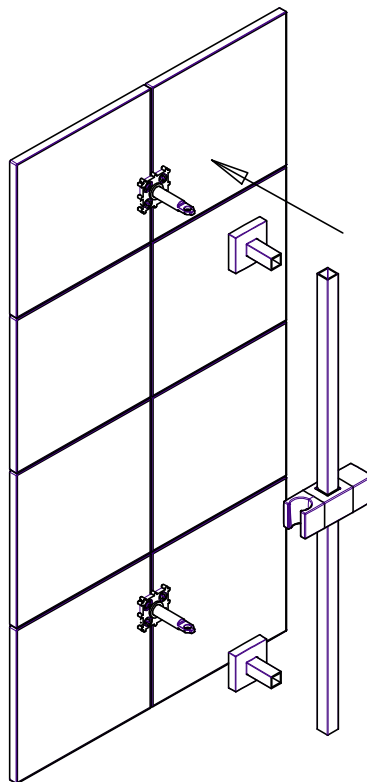

CONTENUTO SCATOLA:

COMPONENTS:
 COMPOSANTS:
 COMPONENTES:
 COMPONENTES:

N°4 VITI CON TASSELLI
 SCREWS WITH WALLPLUGS
 VIS AVEC TASSEaux
 TORNILLOS
 PARAFUSOS

N°2 SUPPORTO
 SUPPORT
 SUPPORT
 SOPORTE
 SUPORTE

N°2 BASE DI FISSAGGIO
 BASE
 BASE DE FIXATION
 BASE
 BASE

N°2 ROSONE
 CAP
 COVERTURE
 TAPA
 TAMPA

N°2 TAPPO
 CAP
 BOUCHON
 TAPA
 TAMPA

N°1 ASTA CON SALISCENDI
 SLIDE BAR
 BARRE
 BARRA CON SOPORTE DESILIZANTE
 SUPORTE DESILIZANTE

MONTAGGIO FINALE:

FINAL ASSEMBLY:
 MONTAGE FINAL:
 MONTAJE FINAL:
 MONTAGEM FINAL:

Ø6 - 15/64"

ISTRUZIONI DI MONTAGGIO
ASSEMBLY INSTRUCTIONS
PLAN DE MONTAGE
ISTRUCCIONES DE MONTAJE
ISTRUÇÕES DE MONTAGEM

L600 1A

L700 1B

L800 1C

L900 1D

2

3

4