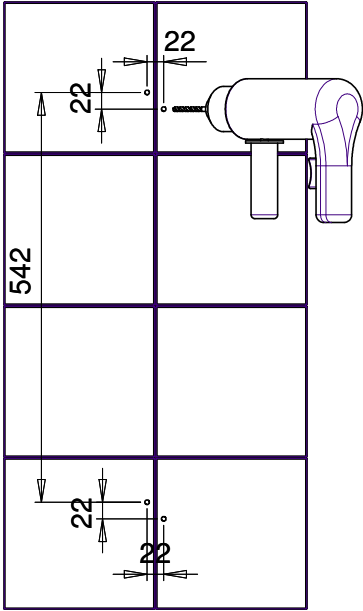

CONTENUTO SCATOLA:

COMPONENTS:
 COMPOSANTS:
 COMPONENTES:
 COMPONENTES:

N°4 VITI CON TASSELLI
 SCREWS WITH WALLPLUGS
 VIS AVEC TASSEaux
 TORNILLOS
 PARAFUSOS

N°2 SUPPORTO
 SUPPORT
 SUPPORT
 SOPORTE
 SUPORTE

N°2 BASE DI FISSAGGIO
 BASE
 BASE DE FIXATION
 BASE
 BASE

N°2 ROSONE
 CAP
 COVERTURE
 TAPA
 TAMPA

N°2 TAPPO
 CAP
 BOUCHON
 TAPA
 TAMPA

N°1 ASTA CON SALISCENDI
 SLIDE BAR
 BARRE
 BARRA CON SOPORTE DESILIZANTE
 SUPORTE DESILIZANTE

MONTAGGIO FINALE:

FINAL ASSEMBLY:
 MONTAGE FINAL:
 MONTAJE FINAL:
 MONTAGEM FINAL:

Ø6 - 15/64"

ISTRUZIONI DI MONTAGGIO
ASSEMBLY INSTRUCTIONS
PLAN DE MONTAGE
ISTRUCCIONES DE MONTAJE
ISTRUÇÕES DE MONTAGEM

L600 1A