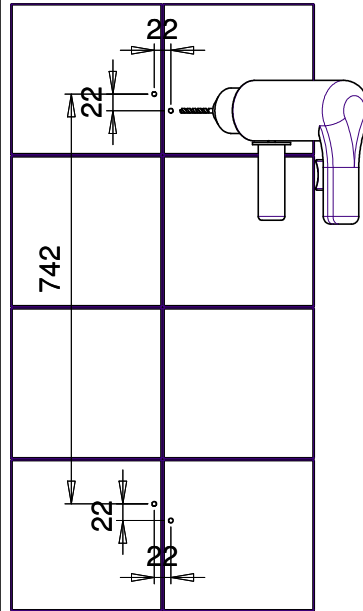

Ø6 - 15/64"

ISTRUZIONI DI MONTAGGIO
ASSEMBLY INSTRUCTIONS
PLAN DE MONTAGE
ISTRUCCIONES DE MONTAJE
ISTRUÇÕES DE MONTAGEM

2

3

4