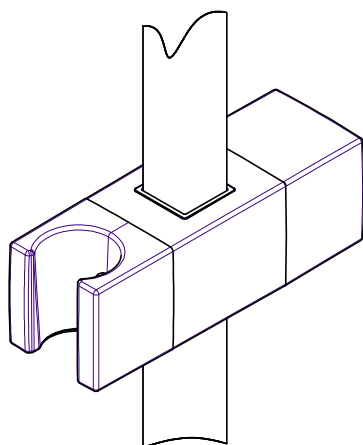

CONTENUTO SCATOLA:

COMPONENTS:
 COMPOSANTS:
 COMPONENTES:
 COMPONENTES:

N°4 VITI CON TASSELLI
 SCREWS WITH WALLPLUGS
 VIS AVEC TASSEaux
 TORNILLOS
 PARAFUSOS

N°2 SUPPORTO
 SUPPORT
 SUPPORT
 SOPORTE
 SUPORTE

N°2 BASE DI FISSAGGIO
 BASE
 BASE DE FIXATION
 BASE
 BASE

N°2 ROSONE
 CAP
 COVERTURE
 TAPA
 TAMPA

N°2 TAPPO
 CAP
 BOUCHON
 TAPA
 TAMPA

N°1 ASTA CON SALISCENDI
 SLIDE BAR
 BARRE
 BARRA CON SOPORTE DESILIZANTE
 SUPORTE DESILIZANTE

MONTAGGIO FINALE:

FINAL ASSEMBLY:
 MONTAGE FINAL:
 MONTAJE FINAL:
 MONTAGEM FINAL:

Ø6 - 15/64"

ISTRUZIONI DI MONTAGGIO
ASSEMBLY INSTRUCTIONS
PLAN DE MONTAGE
ISTRUCCIONES DE MONTAJE
ISTRUÇÕES DE MONTAGEM

L600 1A