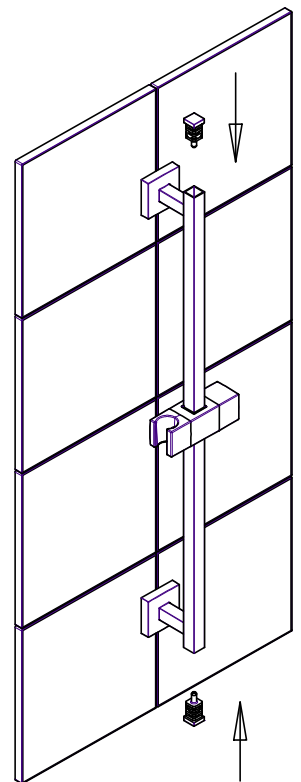

CONTENUTO SCATOLA:

COMPONENTS:
 COMPOSANTS:
 COMPONENTES:
 COMPONENTES:

N°4 VITI CON TASSELLI
 SCREWS WITH WALLPLUGS
 VIS AVEC TASSEaux
 TORNILLOS
 PARAFUSOS

N°2 SUPPORTO
 SUPPORT
 SUPPORT
 SOPORTE
 SUPORTE

N°2 BASE DI FISSAGGIO
 BASE
 BASE DE FIXATION
 BASE
 BASE

N°2 ROSONE
 CAP
 COVERTURE
 TAPA
 TAMPA

N°2 TAPPO
 CAP
 BOUCHON
 TAPA
 TAMPA

N°1 ASTA CON SALISCENDI
 SLIDE BAR
 BARRE
 BARRA CON SOPORTE DESILIZANTE
 SUPORTE DESILIZANTE

MONTAGGIO FINALE:

FINAL ASSEMBLY:
 MONTAGE FINAL:
 MONTAJE FINAL:
 MONTAGEM FINAL:

Ø6 - 15/64"

ISTRUZIONI DI MONTAGGIO
ASSEMBLY INSTRUCTIONS
PLAN DE MONTAGE
ISTRUCCIONES DE MONTAJE
ISTRUÇÕES DE MONTAGEM

L600 1A

L700 1B

L800 1C

L900 1D

2

3

4