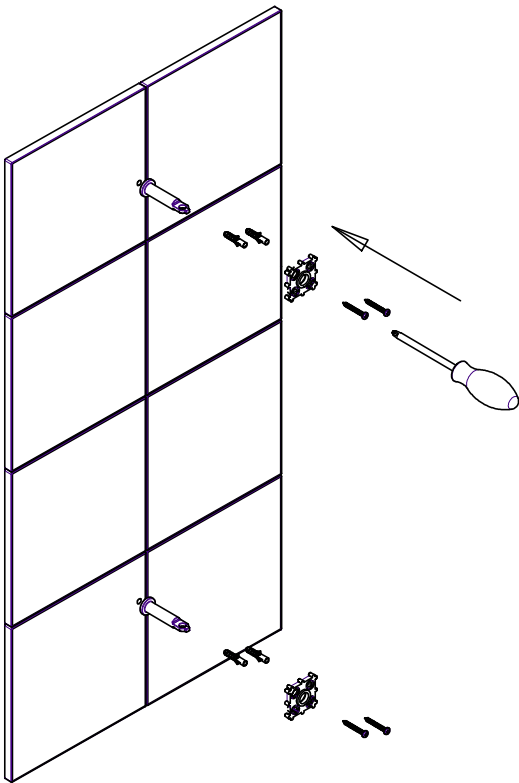

L600 1A

L700 1B

2