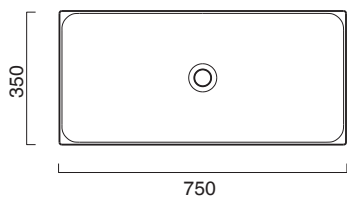

CE EN 14688 - CL00