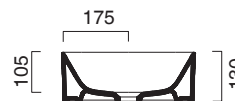

CE EN 14688 - CL00