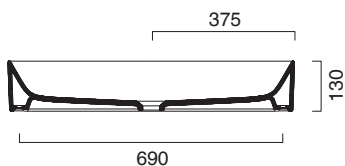

CE EN 14688 - CL00