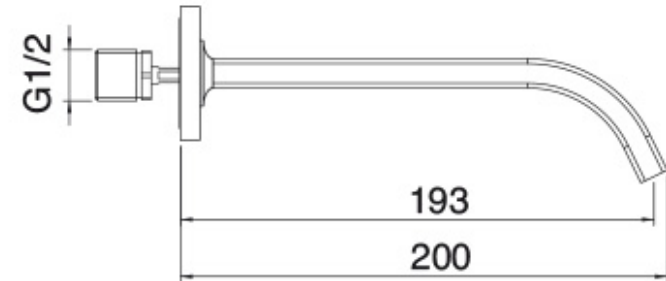

IT 7A63 CC ZZ ZZ

Wall-mtb spout 193

FINISHES:

CHROME CUSTOM.NN

CUSTOM.NE CUSTOM.NF

CUSTOM.HH CUSTOM.CZ

CUSTOM.UU GOLD

CUSTOM.DD CUSTOM.SZ