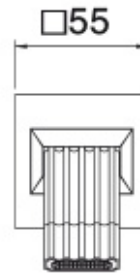

IT 7A63 CC ZZ ZZ

Wall-mtb spout 193

FINISHES:

CHROME CUSTOM.NN

CUSTOM.NE CUSTOM.NF

CUSTOM.HH CUSTOM.CZ

CUSTOM.UU GOLD

CUSTOM.DD CUSTOM.SZ