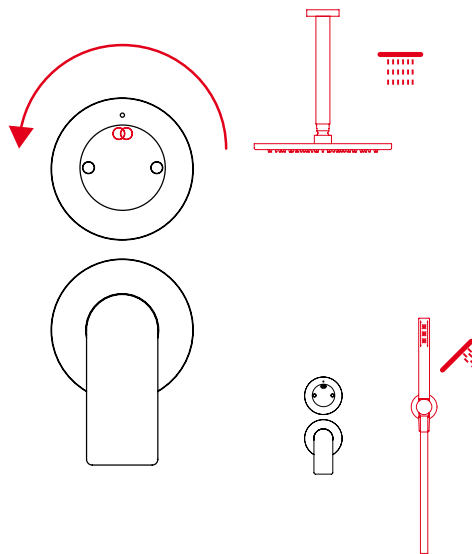

# Showers & Thermostatics

Concealed mixer with 2 ways diverter  
 Смеситель скрытого монтажа на 2 выхода с переключателем  
 Monomando empotrado con inversor 2 salidas  
 暗装开关 带两路分水器

## 2

Concealed mixer with 3 ways diverter  
Смеситель скрытого монтажа на 3 выхода с переключателем  
Monomando empotrado con inversor 3 salidas  
暗装开关 带三路分水器

**1****2****3**