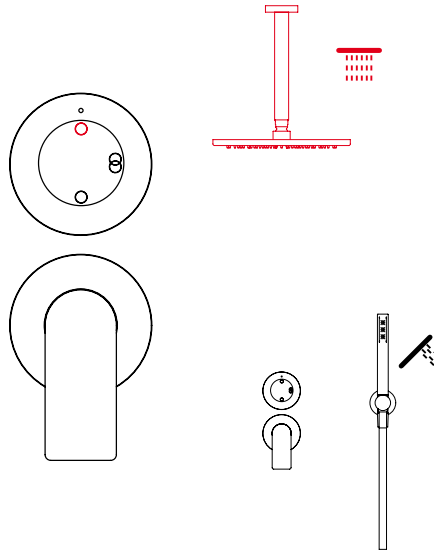

# Showers & Thermostatics

Concealed mixer with 2 ways diverter  
 Смеситель скрытого монтажа на 2 выхода с переключателем  
 Monomando empotrado con inversor 2 salidas  
 暗装开关 带两路分水器

## 1/2

## 2

Concealed mixer with 3 ways diverter  
Смеситель скрытого монтажа на 3 выхода с переключателем  
Monomando empotrado con inversor 3 salidas  
暗装开关 带三路分水器

**1****2****3**