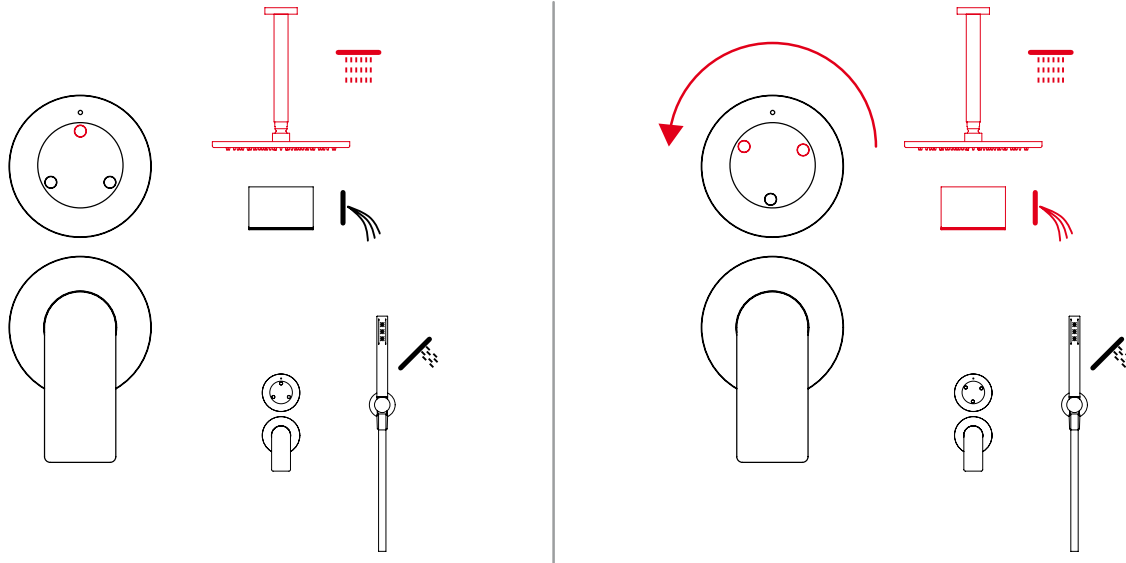

# Showers & Thermostatics

Concealed mixer with 2 ways diverter  
 Смеситель скрытого монтажа на 2 выхода с переключателем  
 Monomando empotrado con inversor 2 salidas  
 暗装开关 带两路分水器

## 1

## 1/2

## 2

Concealed mixer with 3 ways diverter  
Смеситель скрытого монтажа на 3 выхода с переключателем  
Monomando empotrado con inversor 3 salidas  
暗装开关 带三路分水器

**1****2****3**