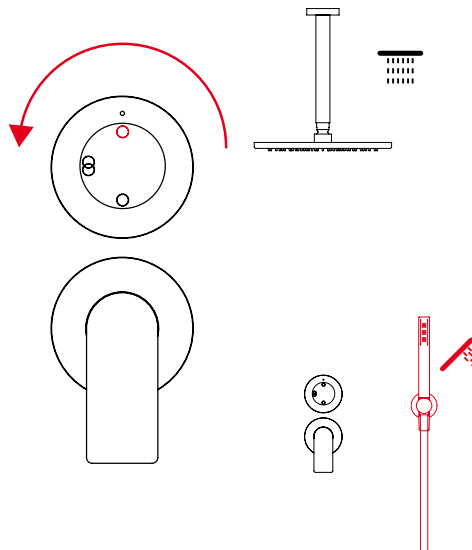

# Showers & Thermostatics

Concealed mixer with 2 ways diverter  
 Смеситель скрытого монтажа на 2 выхода с переключателем  
 Monomando empotrado con inversor 2 salidas  
 暗装开关 带两路分水器

## 1/2

## 2

Concealed mixer with 3 ways diverter  
Смеситель скрытого монтажа на 3 выхода с переключателем  
Monomando empotrado con inversor 3 salidas  
暗装开关 带三路分水器

**1****2****3**