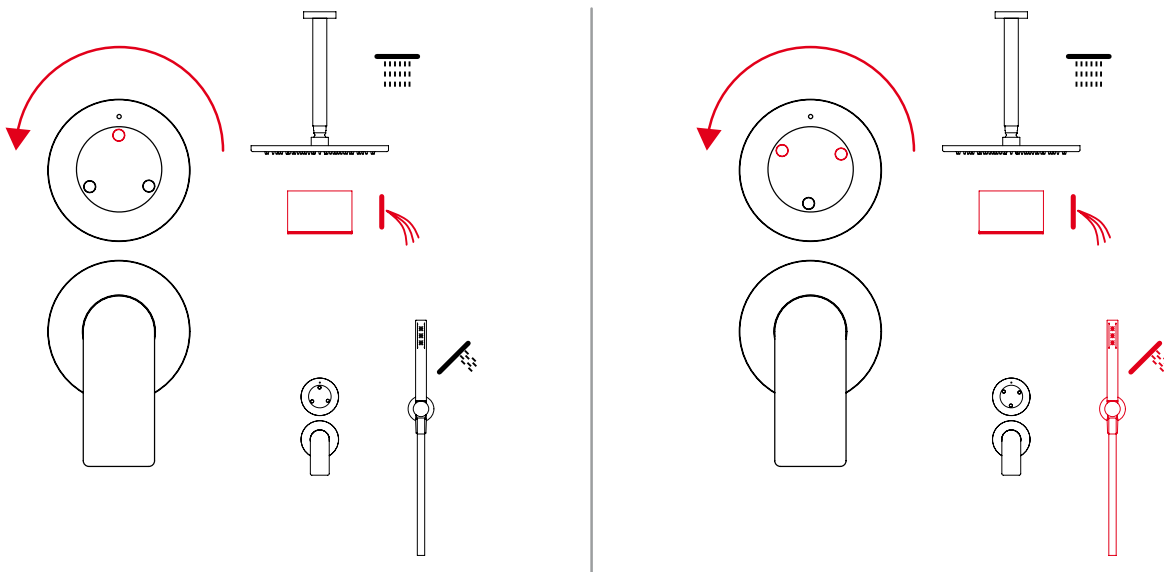

# Showers & Thermostatics

Concealed mixer with 2 ways diverter  
 Смеситель скрытого монтажа на 2 выхода с переключателем  
 Monomando empotrado con inversor 2 salidas  
 暗装开关 带两路分水器

## 1

## 1/2

## 2

Concealed mixer with 3 ways diverter  
Смеситель скрытого монтажа на 3 выхода с переключателем  
Monomando empotrado con inversor 3 salidas  
暗装开关 带三路分水器

**1****2****3**