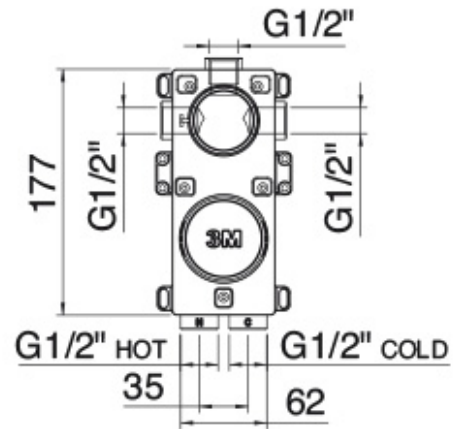

# RWIT 22A2 ZZ 01

**treeemme** RUBINETTERIE  
*instruments for water*