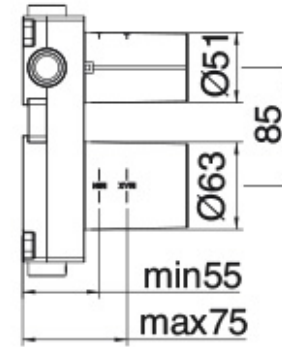

# RWIT 22A2 ZZ 01

**treeemme** RUBINETTERIE  
*instruments for water*