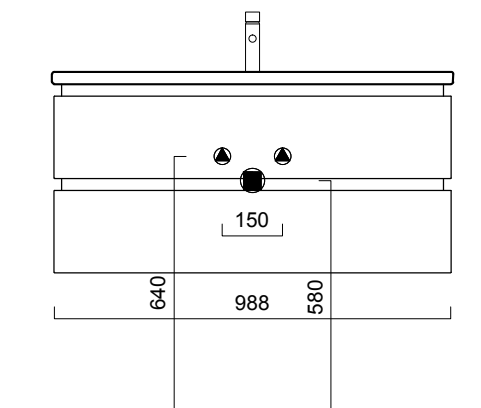

Finitura | Finishes | Finitions | Beschichtungen | Afwerkingen
legno | wood | bois | Hölzer | hout