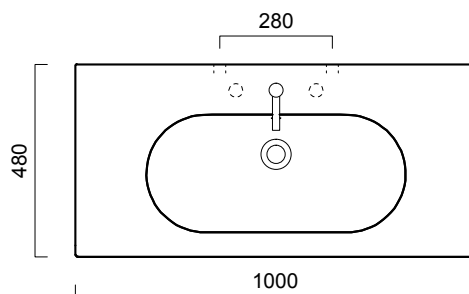

Finitura | Finishes | Finitions | Beschichtungen | Afwerkingen
legno | wood | bois | Hölzer | hout