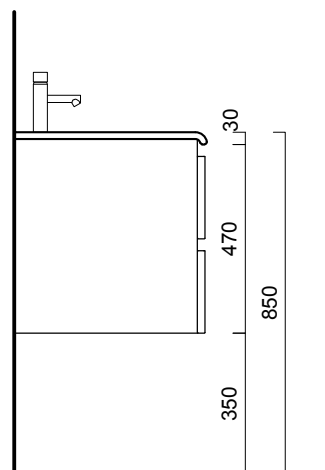

Finitura | Finishes | Finitions | Beschichtungen | Afwerkingen
legno | wood | bois | Hölzer | hout