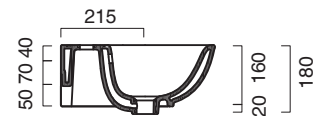

CE EN 14688 - CL20