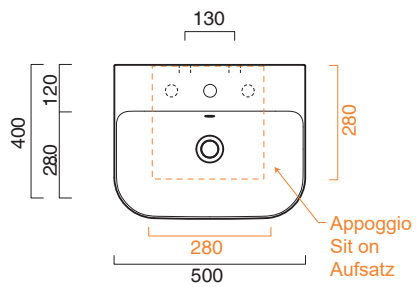

CE EN 14688 - CL20