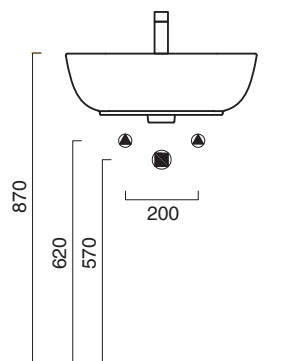

CE EN 14688 - CL20