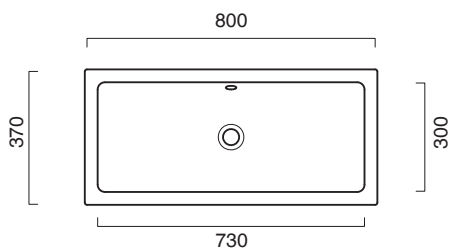

ZERO 80x37

CATALANO
THE ESSENCE OF CERAMICS

cod. 18037ZE00

Installazione incasso e sottopiano.

It can be installed wall-hung and semi-fitted.

Installation hängend oder halbeingebaut.

CE EN 14688 - CL20

Tutti i diritti sulla presente scheda appartengono a Ceramica Catalano S.p.A. in via esclusiva. È vietata la copia, la pubblicazione, la distribuzione o la riproduzione (anche parziale), se non autorizzata per iscritto.
All rights in the present form belong exclusively to Ceramica Catalano S.p.A. It is strictly forbidden to copy, publish, distribute or reproduce it (including any partial reproduction), without prior written permission.