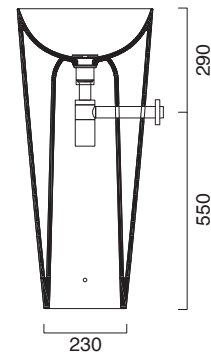

CE EN 14688 - CL00