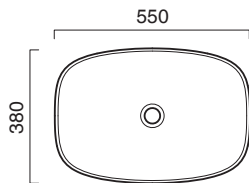

CE EN 14688 - CL00