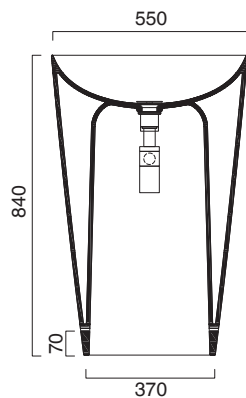

CE EN 14688 - CL00