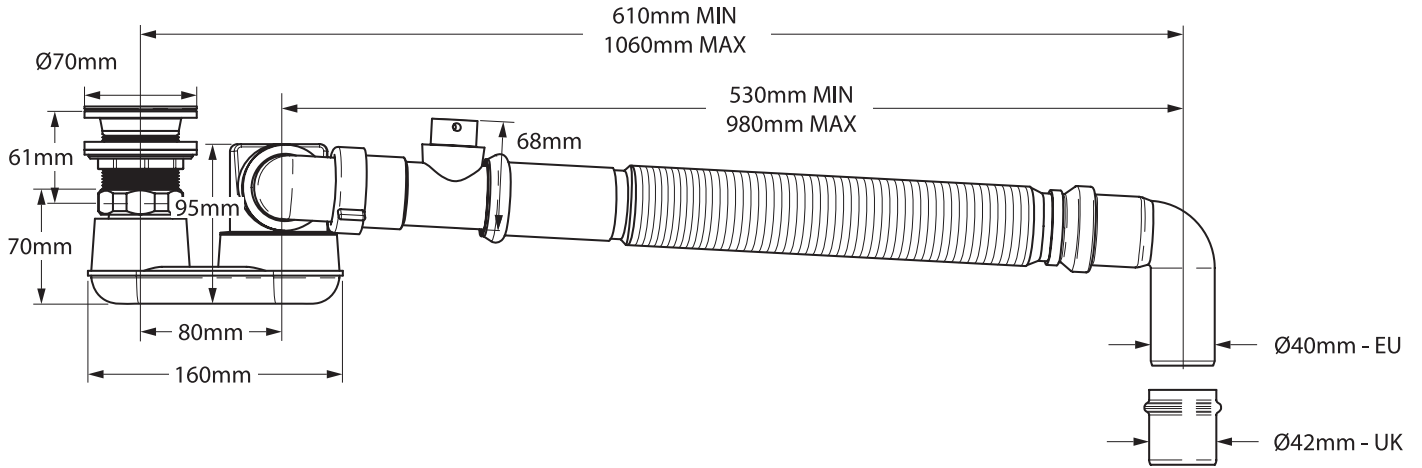

K40

K-40-**

Depth of Water Seal Conforms to BS EN 274-1