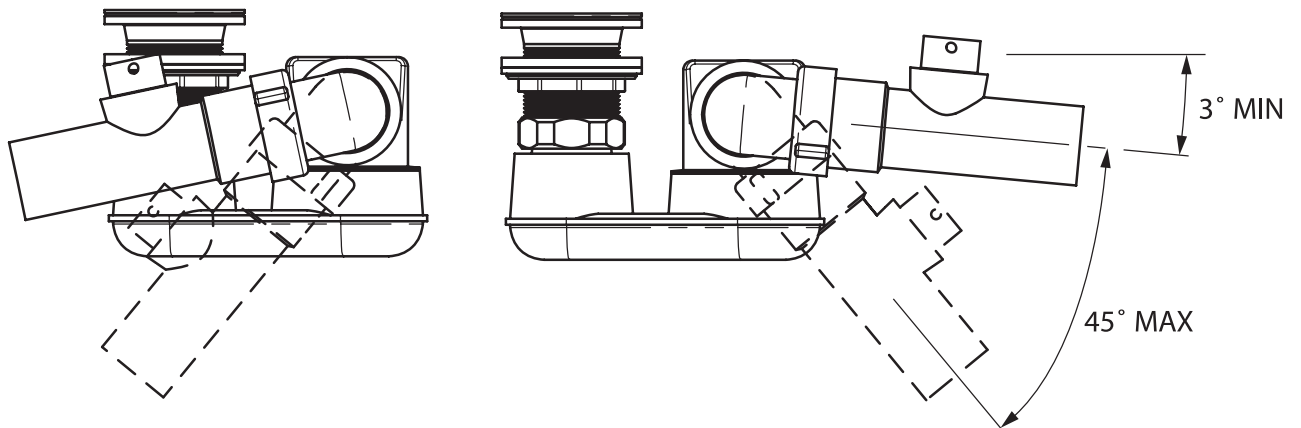

K40

K-40-**

Depth of Water Seal Conforms to BS EN 274-1