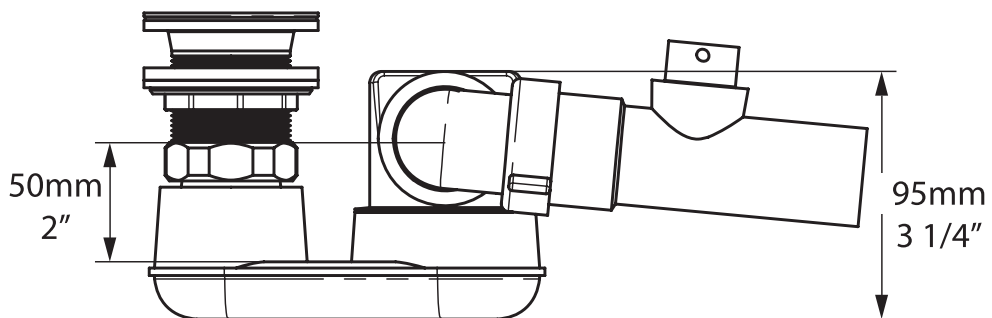

K40

K-40-**

Depth of Water Seal Conforms to BS EN 274-1