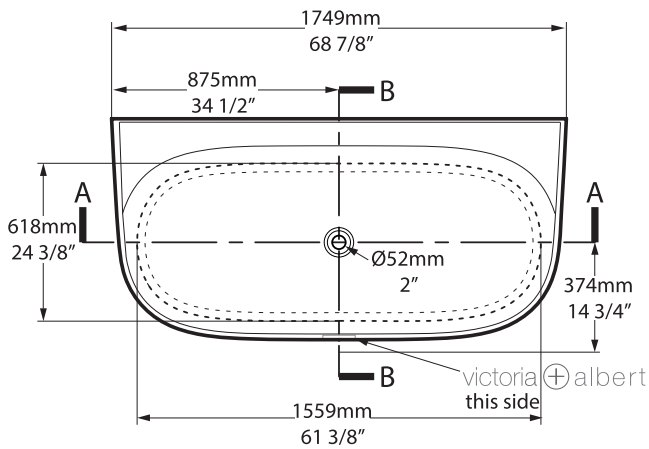

ELD-N-SW-NO / ELD-N-SW-OF

Top view

Side view

Front view

Section AA

Section BB
Shown with
K60/K61 waste kit

*All measurements subject to +/-5% tolerance
*Overflow hole not drilled

Tap holes can be drilled by installer
Armaturenlöcher können leicht vom Installateur gebohrt werden
Les trous de robinetterie peuvent être percés par l'installateur
Pueden ser perforados por el instalador
I fori per rubinetti possono essere perforati dall'installatore