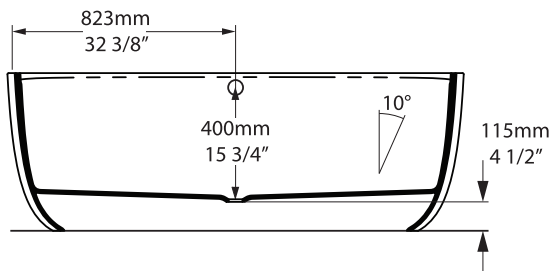

ELD-N-SW-NO / ELD-N-SW-OF

Top view

Side view

Front view

Section AA

Section BB
Shown with
K60/K61 waste kit

*All measurements subject to +/-5% tolerance
*Overflow hole not drilled

Tap holes can be drilled by installer
Armaturenlöcher können leicht vom Installateur gebohrt werden
Les trous de robinetterie peuvent être percés par l'installateur
Pueden ser perforados por el instalador
I fori per rubinetti possono essere perforati dall'installatore