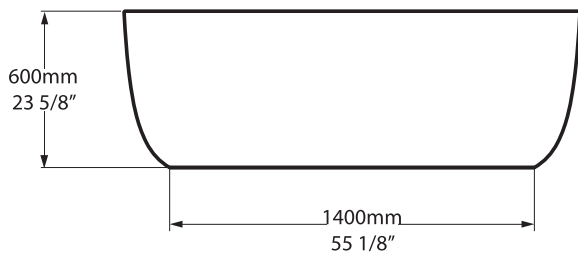

ELD-N-SW-NO / ELD-N-SW-OF

Top view

Side view

Front view

Section AA

Section BB
Shown with
K60/K61 waste kit

*All measurements subject to +/-5% tolerance
*Overflow hole not drilled

Tap holes can be drilled by installer
Armaturenlöcher können leicht vom Installateur gebohrt werden
Les trous de robinetterie peuvent être percés par l'installateur
Pueden ser perforados por el instalador
I fori per rubinetti possono essere perforati dall'installatore