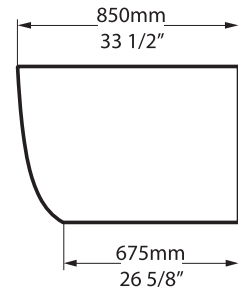

ELD-N-SW-NO / ELD-N-SW-OF

Top view

Side view

Front view

Section AA

Section BB
Shown with
K60/K61 waste kit

*All measurements subject to +/-5% tolerance
*Overflow hole not drilled

Tap holes can be drilled by installer
Armaturenlöcher können leicht vom Installateur gebohrt werden
Les trous de robinetterie peuvent être percés par l'installateur
Pueden ser perforados por el instalador
I fori per rubinetti possono essere perforati dall'installatore