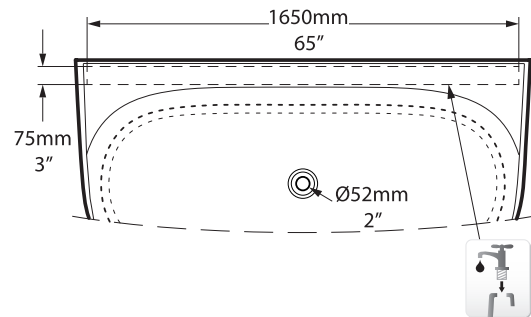

ELD-N-SW-NO / ELD-N-SW-OF

Top view

Side view

Front view

Section AA

Section BB
Shown with
K60/K61 waste kit

*All measurements subject to +/-5% tolerance
*Overflow hole not drilled

Tap holes can be drilled by installer
Armaturenlöcher können leicht vom Installateur gebohrt werden
Les trous de robinetterie peuvent être percés par l'installateur
Pueden ser perforados por el instalador
I fori per rubinetti possono essere perforati dall'installatore