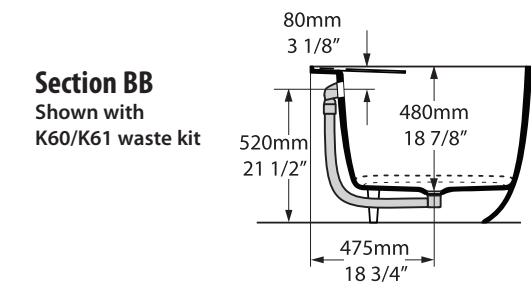

ELD-N-SW-NO / ELD-N-SW-OF

Top view

Side view

Front view

Section AA

Section BB
Shown with
K60/K61 waste kit

*All measurements subject to +/-5% tolerance
*Overflow hole not drilled

Tap holes can be drilled by installer
Armaturenlöcher können leicht vom Installateur gebohrt werden
Les trous de robinetterie peuvent être percés par l'installateur
Pueden ser perforados por el instalador
I fori per rubinetti possono essere perforati dall'installatore