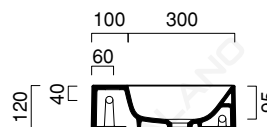

CE EN 14688 - CL00