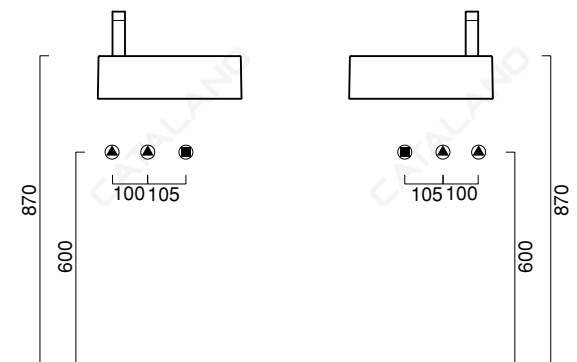

VERSO 40x23

CATALANO
THE ESSENCE OF CERAMICS

cod. 14023VE00

Installazione sospesa o ad appoggio. Senza troppopieno.
It can be installed wall-hung or sit on installation. No overflow.
Installation hängend oder aufliegend. Ohne überlaufschutz.

cod. 5P4023VE00

Portasciugamani in ottone cromato.
Chrome brass towel rail.
Handtuchhalter aus messing verchromt.

CE EN 14688 - CL00

Tutti i diritti sulla presente scheda appartengono a Ceramica Catalano S.p.A. in via esclusiva. È vietata la copia, la pubblicazione, la distribuzione o la riproduzione (anche parziale), se non autorizzata per iscritto.
All rights in the present form belong exclusively to Ceramica Catalano S.p.A. It is strictly forbidden to copy, publish, distribute or reproduce it (including any partial reproduction), without prior written permission.