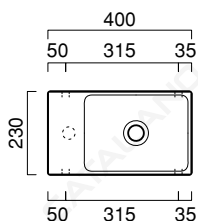

VERSO 40x23

CATALANO
THE ESSENCE OF CERAMICS

cod. 14023VE00

Installazione sospesa o ad appoggio. Senza troppopieno.
It can be installed wall-hung or sit on installation. No overflow.
Installation hängend oder aufliegend. Ohne überlaufschutz.

cod. 5P4023VE00

Portasciugamani in ottone cromato.
Chrome brass towel rail.
Handtuchhalter aus messing verchromt.

CE EN 14688 - CL00

Tutti i diritti sulla presente scheda appartengono a Ceramica Catalano S.p.A. in via esclusiva. È vietata la copia, la pubblicazione, la distribuzione o la riproduzione (anche parziale), se non autorizzata per iscritto.
All rights in the present form belong exclusively to Ceramica Catalano S.p.A. It is strictly forbidden to copy, publish, distribute or reproduce it (including any partial reproduction), without prior written permission.