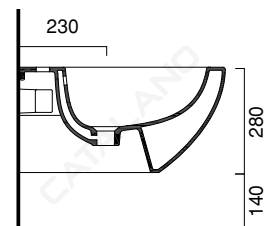

SFERA 54x35

CATALANO
THE ESSENCE OF CERAMICS

Bidet sospeso monoforo.
Wall-hung single-hole bidet.
Einloch-Hängebidet.

- cod. 1BSF54BM
Bianco Satinato
- cod. 1BSF54GS
Grigio Satinato
- cod. 1BSF54AS
Azzurro Satinato
- cod. 1BSF54VS
Verde Satinato
- cod. 1BSF54NE
Nero lucido

CE EN 14528 - CL20

cod. 5KFST00

Kit fissaggio dal basso.
Kit for bottom-side fixing.
Kit für die Befestigung von unten.

Tutti i diritti sulla presente scheda appartengono a Ceramica Catalano S.p.A. in via esclusiva. È vietata la copia, la pubblicazione, la distribuzione o la riproduzione (anche parziale), se non autorizzata per iscritto.
All rights in the present form belong exclusively to Ceramica Catalano S.p.A. It is strictly forbidden to copy, publish, distribute or reproduce it (including any partial reproduction), without prior written permission.