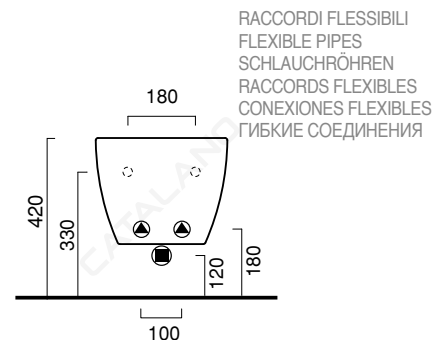

SFERA 54x35

CATALANO
THE ESSENCE OF CERAMICS

Bidet sospeso monoforo.
Wall-hung single-hole bidet.
Einloch-Hängebidet.

- cod. 1BSF54BM
Bianco Satinato
- cod. 1BSF54GS
Grigio Satinato
- cod. 1BSF54AS
Azzurro Satinato
- cod. 1BSF54VS
Verde Satinato
- cod. 1BSF54NE
Nero lucido

CE EN 14528 - CL20

cod. 5KFST00

Kit fissaggio dal basso.
Kit for bottom-side fixing.
Kit für die Befestigung von unten.

Tutti i diritti sulla presente scheda appartengono a Ceramica Catalano S.p.A. in via esclusiva. È vietata la copia, la pubblicazione, la distribuzione o la riproduzione (anche parziale), se non autorizzata per iscritto.
All rights in the present form belong exclusively to Ceramica Catalano S.p.A. It is strictly forbidden to copy, publish, distribute or reproduce it (including any partial reproduction), without prior written permission.