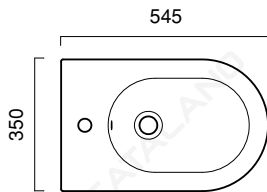

SFERA 54x35

CATALANO
THE ESSENCE OF CERAMICS

Bidet sospeso monoforo.
Wall-hung single-hole bidet.
Einloch-Hängebidet.

- cod. 1BSF54BM
Bianco Satinato
- cod. 1BSF54GS
Grigio Satinato
- cod. 1BSF54AS
Azzurro Satinato
- cod. 1BSF54VS
Verde Satinato
- cod. 1BSF54NE
Nero lucido

CE EN 14528 - CL20

cod. 5KFST00

Kit fissaggio dal basso.
Kit for bottom-side fixing.
Kit für die Befestigung von unten.

Tutti i diritti sulla presente scheda appartengono a Ceramica Catalano S.p.A. in via esclusiva. È vietata la copia, la pubblicazione, la distribuzione o la riproduzione (anche parziale), se non autorizzata per iscritto.
All rights in the present form belong exclusively to Ceramica Catalano S.p.A. It is strictly forbidden to copy, publish, distribute or reproduce it (including any partial reproduction), without prior written permission.