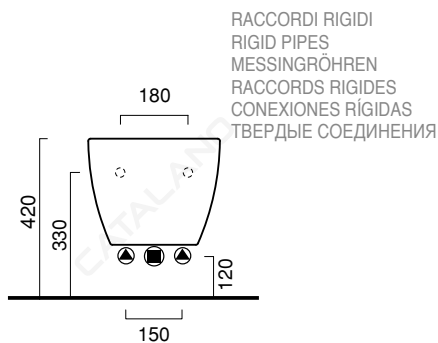

SFERA 54x35

CATALANO
THE ESSENCE OF CERAMICS

Bidet sospeso monoforo.
Wall-hung single-hole bidet.
Einloch-Hängebidet.

- cod. 1BSF54BM
Bianco Satinato
- cod. 1BSF54GS
Grigio Satinato
- cod. 1BSF54AS
Azzurro Satinato
- cod. 1BSF54VS
Verde Satinato
- cod. 1BSF54NE
Nero lucido

CE EN 14528 - CL20

cod. 5KFST00

Kit fissaggio dal basso.
Kit for bottom-side fixing.
Kit für die Befestigung von unten.

Tutti i diritti sulla presente scheda appartengono a Ceramica Catalano S.p.A. in via esclusiva. È vietata la copia, la pubblicazione, la distribuzione o la riproduzione (anche parziale), se non autorizzata per iscritto.
All rights in the present form belong exclusively to Ceramica Catalano S.p.A. It is strictly forbidden to copy, publish, distribute or reproduce it (including any partial reproduction), without prior written permission.