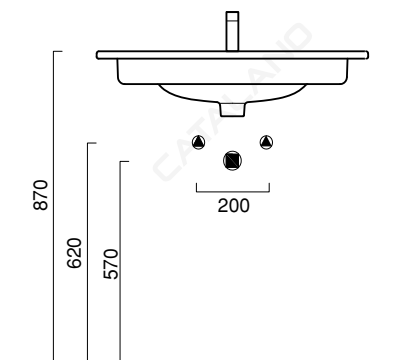

SFERA 80x50

CATALANO
THE ESSENCE OF CERAMICS

cod. 180SFN00

Installazione sospesa, semincasso o su mobile.
Suitable for wall-hung, semi fitted or cabinet installation.
Installation hängend, halbeingebaut, auf Möbel installierbar.

cod. 5P80SFN00

Portasciugamani in alluminio cromato.
Towel-rail made in chrome aluminium.
Handtuchhalter aus verchromtem aluminium.

CE EN 14688 - CL20

Tutti i diritti sulla presente scheda appartengono a Ceramica Catalano S.p.A. in via esclusiva. È vietata la copia, la pubblicazione, la distribuzione o la riproduzione (anche parziale), se non autorizzata per iscritto.
All rights in the present form belong exclusively to Ceramica Catalano S.p.A. It is strictly forbidden to copy, publish, distribute or reproduce it (including any partial reproduction), without prior written permission.