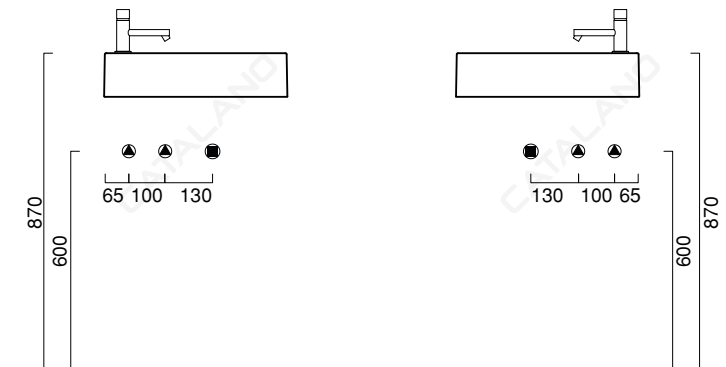

VERSO 50x25

CATALANO
THE ESSENCE OF CERAMICS

cod. 15025VE00

Installazione sospesa sui 2 lati lunghi o ad appoggio. Senza troppopieno.
Suitable for sit-on or wall-hung installation on both long sides. No overflow.
Vorgelüftet für den Hängeeinbau an den beiden Längsseiten oder den Aufsatzeinbau. Ohne überlaufschutz.

cod. 5PAVN00

Portasciugamani in ottone cromato.
Chrome brass towel rail.
Handtuchhalter aus messing verchromt.

CE EN 14688 - CL00

Tutti i diritti sulla presente scheda appartengono a Ceramica Catalano S.p.A. in via esclusiva. È vietata la copia, la pubblicazione, la distribuzione o la riproduzione (anche parziale), se non autorizzata per iscritto.
All rights in the present form belong exclusively to Ceramica Catalano S.p.A. It is strictly forbidden to copy, publish, distribute or reproduce it (including any partial reproduction), without prior written permission.