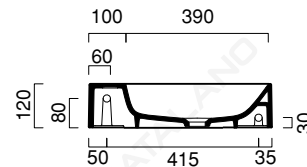

CE EN 14688 - CL00