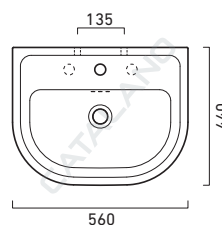

# CANOVA ROYAL 56

CATALANO  
THE ESSENCE OF CERAMICS

cod. 156CV00

**Installazione sospesa o su colonna.**  
Suitable for wall-hung or pedestal mounted installation.  
Installation hängend oder auf Säule.

EN 14688 – CL20

**5P56CV00**  
**Portasciugamani in ottone cromato.**  
Chrome-brass towel rail.  
Handtuchstange aus verchromtem Messing.

**1C0CV00**  
**Colonna in ceramica.**  
Ceramic pedestal.  
Keramikstandsäule.