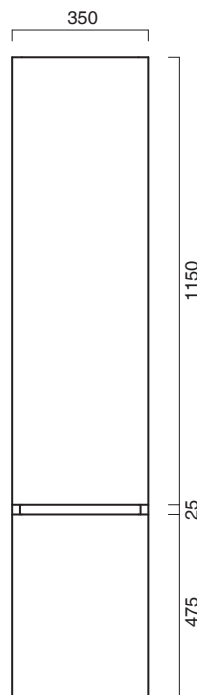

# sfera

## Colonna alta 2 ante

High column 2 doors

Colonne haute à 2 portes

Hoher Säulenschrank mit 2 Flügeln

Hoge kast, 2 deuren

ROVERE NATURALE

ROVERE CORDA

ROVERE TABACCO

ROVERE CENERE

ROVERE FUMO

ROVERE MIELE

ROVERE NEVE

ROVERE GESSO