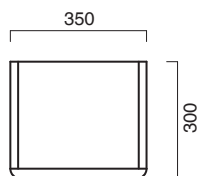

Finiture | Finishes | Finitions | Beschichtungen | Afwerkingen

laccati | laquer | laques | Lackierungen | lak

LUCIDO
OPACO