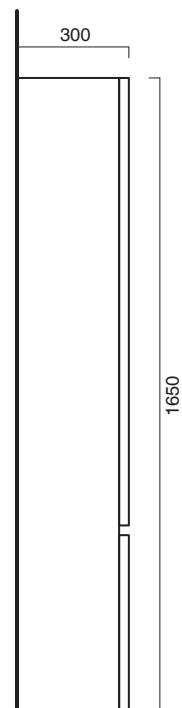

# sfera

## Colonna alta 2 ante

High column 2 doors

Colonne haute à 2 portes

Hoher Säulenschrank mit 2 Flügeln

Hoge kast, 2 deuren

### cod. SFCS01SX

+ codice finitura | finish code | code finition | Beschichtungscode | afwerkings code

Finitura | Finishes | Finitions | Beschichtungen | Afwerkingen

legno | wood | bois | Hölzer | hout

ROVERE SBIANCATO

ROVERE NATURALE

ROVERE CORDA

ROVERE TABACCO

ROVERE CENERE

ROVERE FUMO

ROVERE MIELE

ROVERE NEVE

ROVERE GESSO