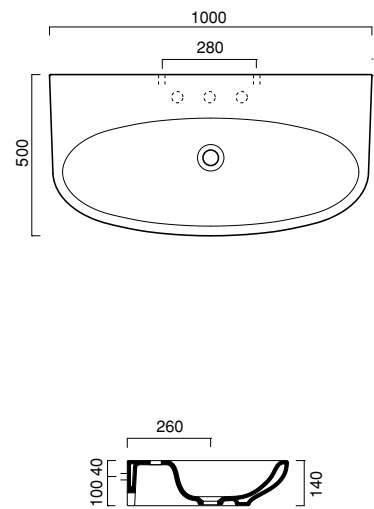

Washbasin for wall-hung or sit on installation. 0, 1 or 3 tapholes. Two versions available: for floor standing white-painted aluminium support frame installation or with chrome brass towel-rail or support frame installation.

Waschbecken Hängend oder Aufliegend installierbar. 1 Hahnloch, 3 Hahnlöcher vorgestochen für Wandarmaturen. Verfügbar in 2 Versionen: auf gestellt aus Aluminium Weiß lackiert oder mit Handtuchhalter aus Messing verchromt. Waschbecken auch in Farbe Schwarz. Geeignet für Handtuchhalter oder Gestellt.

photo ■ 2D dwg ■
 3D dwg ■