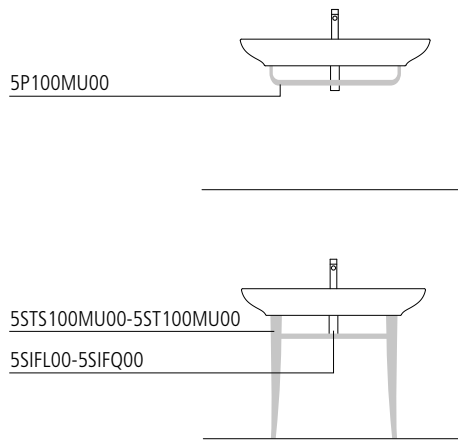

MUSE

100

MUSE 100

lavabo | washbasin | waschtisch
cod. 1100MU00

Lavabo, installabile sospeso o ad appoggio. Predisposto per rubinetteria monoforo, triforo o da parete. Disponibile in due versioni: per l'installazione su struttura in alluminio verniciato bianco o con portasciugamani in ottone cromato. Il lavabo è disponibile anche in finitura nero, predisposto per l'integrazione con portasciugamani o con struttura.

Washbasin for wall-hung or sit on installation. 0, 1 or 3 tapholes. Two versions available: for floor standing white-painted aluminium support frame installation or with chrome brass towel-rail or support frame installation.

Waschbecken Hängend oder Aufliegend installierbar. 1 Hahnloch, 3 Hahnlöcher vorgestochen für Wandarmaturen. Verfügbar in 2 Versionen: auf gestellt aus Aluminium Weiß lackiert oder mit Handtuchhalter aus Messing verchromt. Waschbecken auch in Farbe Schwarz. Geeignet für Handtuchhalter oder Gestellt.

photo ■ 2D dwg ■
 3D dwg ■