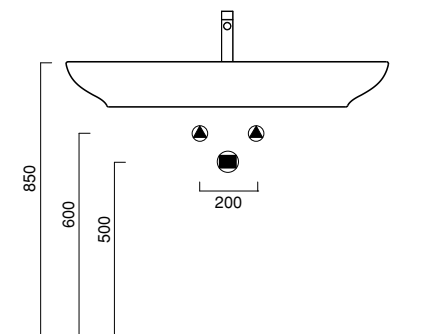

Washbasin for wall-hung or sit on installation. 0, 1 or 3 tapholes. Two versions available: for floor standing white-painted aluminium support frame installation or with chrome brass towel-rail or support frame installation.

Waschbecken Hängend oder Aufliegend installierbar. 1 Hahnloch, 3 Hahnlöcher vorgestochen für Wandarmaturen. Verfügbar in 2 Versionen: auf gestellt aus Aluminium Weiß lackiert oder mit Handtuchhalter aus Messing verchromt. Waschbecken auch in Farbe Schwarz. Geeignet für Handtuchhalter oder Gestellt.

photo ■ 2D dwg ■
 3D dwg ■