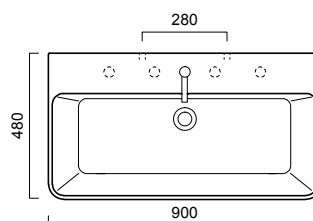

Finiture | Finishes | Finitions | Beschichtungen | Afwerkingen

laccati | laquer | laques | Lackierungen | lak

LUCIDO
OPACO