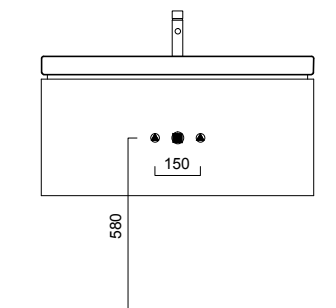

Finiture | Finishes | Finitions | Beschichtungen | Afwerkingen

laccati | laquer | laques | Lackierungen | lak

LUCIDO
OPACO