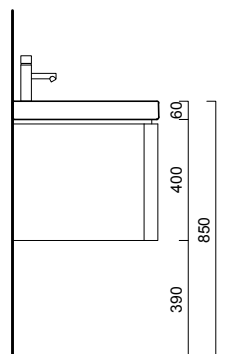

Finiture | Finishes | Finitions | Beschichtungen | Afwerkingen

laccati | laquer | laques | Lackierungen | lak

LUCIDO
OPACO