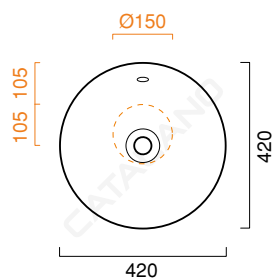

cod. 142VLN00

Installazione ad appoggio.  
*Suitable for sit-on installation.*  
*aufgesetzt montiertbar.*

CE EN 14688 - CL20

PRESTARE ATTENZIONE ALLE DIMENSIONI DELLO SCASSO  
PLEASE PAY ATTENTION TO THE DIMENSIONS TO CUT THE HOLE IN THE COUNTER  
BITTE BEACHTEN SIE DIE ANGEGBEBENEN AUSSCHNITTMASSE IN DER MÖBELKONSOLE