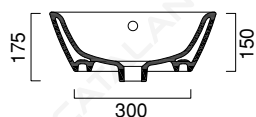

cod. 142VLN00

Installazione ad appoggio.  
*Suitable for sit-on installation.*  
*aufgesetzt montiertbar.*

CE EN 14688 - CL20

PRESTARE ATTENZIONE ALLE DIMENSIONI DELLO SCASSO  
PLEASE PAY ATTENTION TO THE DIMENSIONS TO CUT THE HOLE IN THE COUNTER  
BITTE BEACHTEN SIE DIE ANGEGBEBENEN AUSSCHNITTMASSE IN DER MÖBELKONSOLE