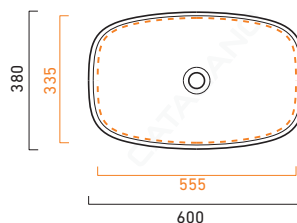

## Installazione ad appoggio o semincasso. senza troppopieno

Suitable for sit on, under the countertop.

Without overflow.

Installation aufliegend oder halbeingebaut.

Ohne Überlaufschutz.

EN 14688 – CL00

Bianco lucido  
cod. 160AGRLX00