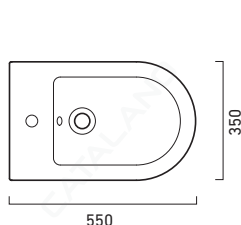

ZERO 55

CATALANO
THE ESSENCE OF CERAMICS

cod. 1BI5500

Bidet monoforo.
Bidet single hole.
Einloch-bidet.

EN 14528 – CL20

cod. 1VP5500

Wc scarico a parete trasformabile a terra
tramite curva tecnica. 4,5 lt.

Wc with horizontal outlet convertible to floor-
outlet by a pipe fitting, 4,5 lt.
WC mit Wandabfluss, durch Kurventechnik auf
Bodenabfluss umrüstbar. 4,5 lt.