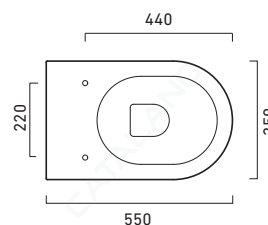

ZERO 55

CATALANO
THE ESSENCE OF CERAMICS

cod. 1BI5500

Bidet monoforo.
Bidet single hole.
Einloch-bidet.

EN 14528 – CL20

cod. 1VP5500

Wc scarico a parete trasformabile a terra
tramite curva tecnica. 4,5 lt.

Wc with horizontal outlet convertible to floor-
outlet by a pipe fitting, 4,5 lt.
WC mit Wandabfluss, durch Kurventechnik auf
Bodenabfluss umrüstbar. 4,5 lt.