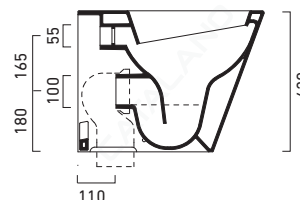

ZERO 55

CATALANO
THE ESSENCE OF CERAMICS

cod. 1BI5500

Bidet monoforo.
Bidet single hole.
Einloch-bidet.

EN 14528 – CL20

cod. 1VP5500

Wc scarico a parete trasformabile a terra
tramite curva tecnica. 4,5 lt.

Wc with horizontal outlet convertible to floor-
outlet by a pipe fitting, 4,5 lt.
WC mit Wandabfluss, durch Kurventechnik auf
Bodenabfluss umrüstbar. 4,5 lt.

EN 997 – CL1 – 5/4

cod. 5SCSTP000

Sedile soft-close plus in resina inalterabile.
Soft-close Seat-cover Plus made of
unalterable resin.
WC-Sitz SoftClose plus aus beständigem
Harz.

cod. 5SCSTF000

Sedile soft-close in resina inalterabile.
Soft-close Seat-cover made of unalterable
resin.
WC-Sitz SoftClose aus beständigem Harz.

cod. 5SCST000

Sedile in resina inalterabile.
Seat-cover made of unalterable resin.
WC-Sitz aus beständigem Harz.