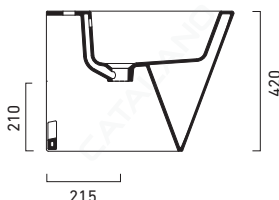

ZERO 55

CATALANO
THE ESSENCE OF CERAMICS

cod. 1BI5500

Bidet monoforo.
Bidet single hole.
Einloch-bidet.

EN 14528 – CL20

cod. 1VP5500

Wc scarico a parete trasformabile a terra
tramite curva tecnica. 4,5 lt.

Wc with horizontal outlet convertible to floor-
outlet by a pipe fitting, 4,5 lt.
WC mit Wandabfluss, durch Kurventechnik auf
Bodenabfluss umrüstbar. 4,5 lt.

EN 997 – CL1 – 5/4

cod. 5SCSTP000

Sedile soft-close plus in resina inalterabile.
Soft-close Seat-cover Plus made of
unalterable resin.
WC-Sitz SoftClose plus aus beständigem
Harz.

cod. 5SCSTF000

Sedile soft-close in resina inalterabile.
Soft-close Seat-cover made of unalterable
resin.
WC-Sitz SoftClose aus beständigem Harz.

cod. 5SCST000

Sedile in resina inalterabile.
Seat-cover made of unalterable resin.
WC-Sitz aus beständigem Harz.