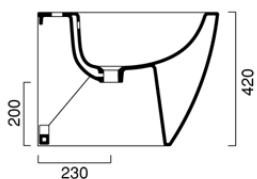

VELIS 57

wc | stand wc
bianco | white | weiss
cod. 1VP5700

coprivaso | seat cover | wc sitz
SOFT CLOSE
bianco | white | weiss
cod. 5V57STF00