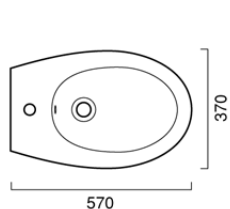

VELIS 57

bidet | stand bidet
bianco | white | weiss
cod. 1BI5700