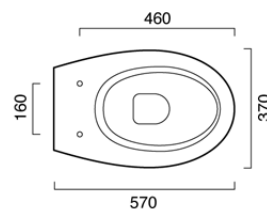

VELIS 57

bidet | stand bidet
bianco | white | weiss
cod. 1BI5700