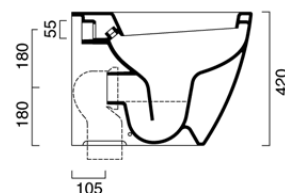

VELIS 57

wc | stand wc
bianco | white | weiss
cod. 1VP5700

coprivaso | seat cover | wc sitz
SOFT CLOSE
bianco | white | weiss
cod. 5V57STF00