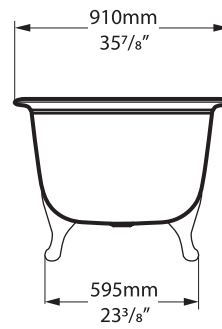

Mit Überlauf

Avec trou de trop-plein

Con agujero rebosadero

Troppopieno

K30 

K31 

Radford 51 basin

Staffordshire Taps

Related collections

Radford

RAD-N-xx-OF

Top view

Rim Detail

Side view

Front view

Section BB

Shown with K31 waste kit

Section AA

*All measurements subject to +/-5% tolerance

398 KG	320 ltr
253 KG	175 ltr
78 KG	0 ltr

.dwg | .dxf | .skp www.vandabaths.com

Massachusetts Code: File No. P1-0513-449
 cUPC listing by IAPMO: File No. 6574
 Registered Design