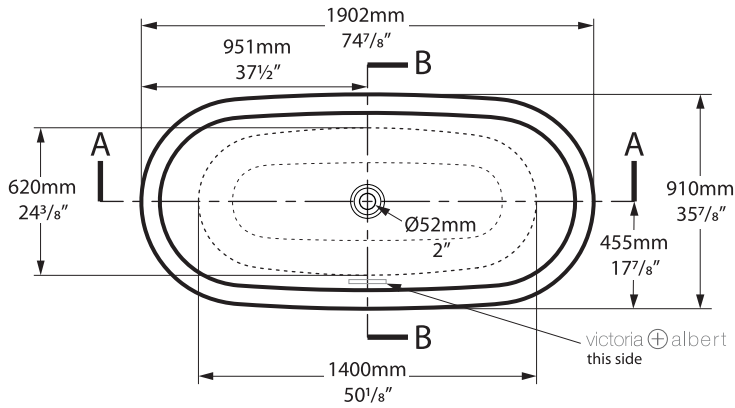

Mit Überlauf

Avec trou de trop-plein

Con agujero rebosadero

Troppopieno

K30 

K31 

Radford 51 basin

Staffordshire Taps

Related collections

Radford

RAD-N-xx-OF

Top view

Rim Detail

Side view

Front view

Section BB