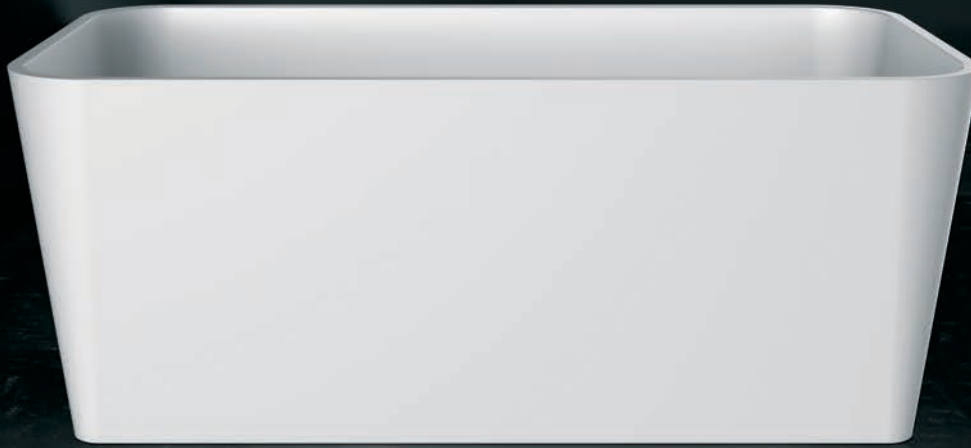

Edge

EDG-N-xx-NO

 **Contemporary double-ended bath**

- Made from QUARRYCAST®
 - One piece casting of rare volcanic limestone and resin
 - Harder & more durable than acrylic
- Easy clean high gloss finish
- Exterior can be painted
- 25 year guarantee
- Available in seven colour finishes

 **Moderne symmetrische Badewanne**

- Hergestellt aus QUARRYCAST®
 - Ein Gussteil aus seltenem vulkanischen Kalkstein und Harz
 - Härter und haltbarer als Acryl
- Leicht zu reinigende glänzende Oberfläche
- Außenseite überstreichbar
- 25 Jahre Garantie
- Erhältlich in 7 Farben

 **Baignoire moderne**

- Fabriquée en QUARRYCAST®
 - Ensemble d'une pièce en pierre volcanique rare et résine
 - Matériau plus dur et plus résistant que l'acrylique
- Fini ultra brillant, facile à nettoyer
- L'extérieur peut être peint
- Garantie de 25 ans
- Disponible en sept couleurs