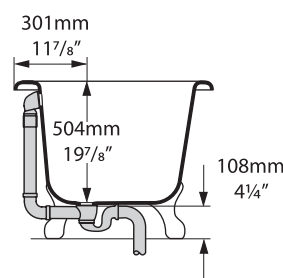

Top view

Side view

Front view

Rim Detail

Section AA

Section BB

Shown with K31 waste kit

Tap holes can be drilled by installer
 Armaturenlöcher können leicht vom Installateur
 gebohrt werden
 Les trous de robinetterie peuvent être percés
 par l'installateur
 Pueden ser perforados por el instalador
 I fori per rubinetti possono essere
 perforati dall'installatore

*All measurements subject to +/-5% tolerance

 330	 273 ltr
 202	 145 ltr
 57	 0 ltr

.dwg | .dxf | .skp www.vandabaths.com

Massachusetts Code: File No. P3-0114-285
 cUPC listing by IAPMO: File No. 6574

VA/1204/05/March16