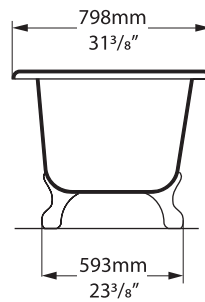

Cheshire

CHE-N-xx-OF

Top view

Side view

Front view

Rim Detail

Section AA

Section BB

Shown with K31 waste kit

Tap holes can be drilled by installer
Armaturenlöcher können leicht vom Installateur
gebohrt werden
Les trous de robinetterie peuvent être percés
par l'installateur
Pueden ser perforados por el instalador
I fori per rubinetti possono essere
perforati dall'installatore

*All measurements subject to +/-5% tolerance

330	273 ltr
202	145 ltr
57	0 ltr

.dwg | .dxf | .skp www.vandabaths.com

Massachusetts Code: File No. P3-0114-285
cUPC listing by IAPMO: File No. 6574

VA/1204/05/March16