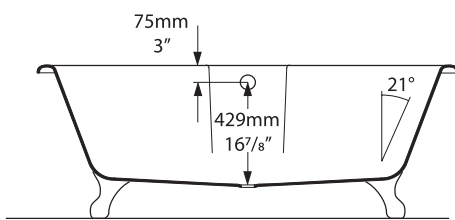

Top view

Side view

Front view

Rim Detail

Section AA

Section BB

Shown with K31 waste kit

Tap holes can be drilled by installer
 Armaturenlöcher können leicht vom Installateur
 gebohrt werden
 Les trous de robinetterie peuvent être percés
 par l'installateur
 Pueden ser perforados por el instalador
 I fori per rubinetti possono essere
 perforati dall'installatore