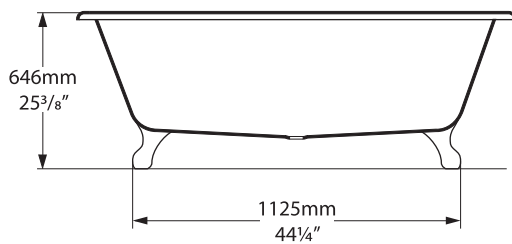

Cheshire

CHE-N-xx-OF

Top view

Side view

Front view

Rim Detail

Section AA

Section BB

Shown with K31 waste kit

Tap holes can be drilled by installer
Armaturenlöcher können leicht vom Installateur
gebohrt werden
Les trous de robinetterie peuvent être percés
par l'installateur
Pueden ser perforados por el instalador
I fori per rubinetti possono essere
perforati dall'installatore

*All measurements subject to +/-5% tolerance

330	273 ltr
202	145 ltr
57	0 ltr

.dwg | .dxf | .skp www.vandabaths.com

Massachusetts Code: File No. P3-0114-285
cUPC listing by IAPMO: File No. 6574

VA/1204/05/March16