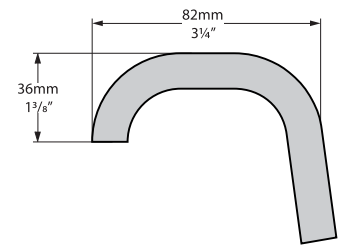

Top view

Side view

Front view

Rim Detail

Section AA

Section BB

Shown with K31 waste kit

Tap holes can be drilled by installer
 Armaturenlöcher können leicht vom Installateur
 gebohrt werden
 Les trous de robinetterie peuvent être percés
 par l'installateur
 Pueden ser perforados por el instalador
 I fori per rubinetti possono essere
 perforati dall'installatore