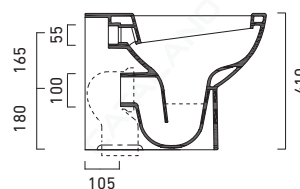

SFERA 54

CATALANO
THE ESSENCE OF CERAMICS

cod. 1BISFN00

Bidet monoforo.
Single-hole bidet.
Einloch-Bidet.

EN 14528 - CL20

cod. 1VPS5400

Wc scarico parete, convertibile a terra
tramite curva tecnica. Scarico 4,5 lt.
Horizontal outlet wc, convertible to floor
outlet with a pipe elbow. 4,5 lt.
WC mit Wandabfluss, durch Kurventechnik
auf Bodenabfluss umrüstbar
Wasserspülmenge 4,5 l.

EN 997 - CL1 - 5/4 + CL2

5SCSTP000

Sedile soft-close plus in resina inalterabile.
Soft-close Seat-cover Plus made of
unalterable resin.
WC-Sitz SoftClose plus aus beständigem
Harz.

5SCSTF000

Sedile soft-close in resina inalterabile.
Soft-close Seat-cover made of unalterable
resin.
WC-Sitz SoftClose aus beständigem Harz.

5SCST000

Sedile in resina inalterabile.
Seat-cover made of unalterable resin.
WC-Sitz aus beständigem Harz.