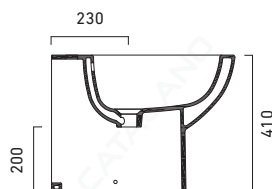

SFERA 54

CATALANO
THE ESSENCE OF CERAMICS

cod. 1BISFN00

Bidet monoforo.
Single-hole bidet.
Einloch-Bidet.

EN 14528 - CL20

cod. 1VPS5400

Wc scarico parete, convertibile a terra
tramite curva tecnica. Scarico 4,5 lt.
Horizontal outlet wc, convertible to floor
outlet with a pipe elbow. 4,5 lt.
WC mit Wandabfluss, durch Kurventechnik
auf Bodenabfluss umrüstbar
Wasserspülmenge 4,5 l.

EN 997 - CL1 - 5/4 + CL2

5SCSTP000

Sedile soft-close plus in resina inalterabile.
Soft-close Seat-cover Plus made of
unalterable resin.
WC-Sitz SoftClose plus aus beständigem
Harz.

5SCSTF000

Sedile soft-close in resina inalterabile.
Soft-close Seat-cover made of unalterable
resin.
WC-Sitz SoftClose aus beständigem Harz.

5SCST000

Sedile in resina inalterabile.
Seat-cover made of unalterable resin.
WC-Sitz aus beständigem Harz.