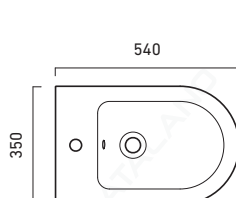

SFERA 54

CATALANO
THE ESSENCE OF CERAMICS

cod. 1BISFN00

Bidet monoforo.
Single-hole bidet.
Einloch-Bidet.

EN 14528 - CL20

cod. 1VPS5400

Wc scarico parete, convertibile a terra
tramite curva tecnica. Scarico 4,5 lt.
Horizontal outlet wc, convertible to floor
outlet with a pipe elbow. 4,5 lt.
WC mit Wandabfluss, durch Kurventechnik
auf Bodenabfluss umrüstbar
Wasserspülmenge 4,5 l.

EN 997 - CL1 - 5/4 + CL2

5SCSTP000

Sedile soft-close plus in resina inalterabile.
Soft-close Seat-cover Plus made of
unalterable resin.
WC-Sitz SoftClose plus aus beständigem
Harz.

5SCSTF000

Sedile soft-close in resina inalterabile.
Soft-close Seat-cover made of unalterable
resin.
WC-Sitz SoftClose aus beständigem Harz.