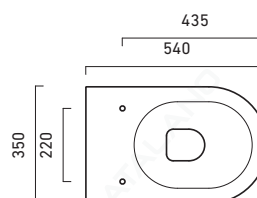

SFERA 54

CATALANO
THE ESSENCE OF CERAMICS

cod. 1BISFN00

Bidet monoforo.
Single-hole bidet.
Einloch-Bidet.

EN 14528 - CL20

cod. 1VPS5400

Wc scarico parete, convertibile a terra
tramite curva tecnica. Scarico 4,5 lt.
Horizontal outlet wc, convertible to floor
outlet with a pipe elbow. 4,5 lt.
WC mit Wandabfluss, durch Kurventechnik
auf Bodenabfluss umrüstbar
Wasserspülmenge 4,5 l.

EN 997 - CL1 - 5/4 + CL2

5SCSTP000

Sedile soft-close plus in resina inalterabile.
Soft-close Seat-cover Plus made of
unalterable resin.
WC-Sitz SoftClose plus aus beständigem
Harz.

5SCSTF000

Sedile soft-close in resina inalterabile.
Soft-close Seat-cover made of unalterable
resin.
WC-Sitz SoftClose aus beständigem Harz.