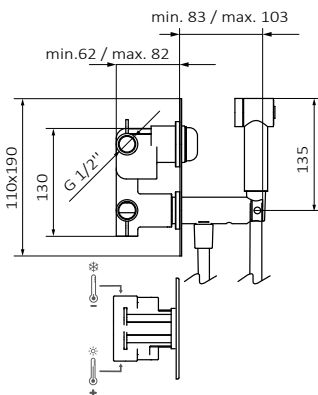

VERTICAL THERMOSTATIC INTIMIXER (08 316 320)

€ 413

- › Запатентованная система антипотоп
- › Технология GRB Live - постоянная t°
- › Не требуется калибровка
- › Противоизвестковый картридж
- › Защита от ожогов
- › Перекрытие воды для обслуживания
- › Легко доступные фильтры
- › Поток ограничен 4 л/мин
- › Ручная лейка FRESH (пластиковая)
- › Опциональный полотенцедержатель
- › Шланг 125 см