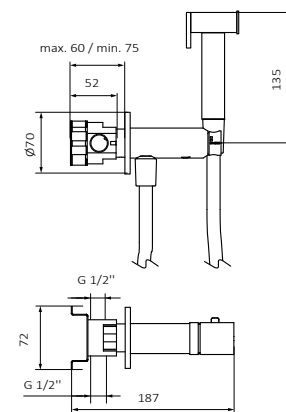

BRASS PROGRESSIVE INTIMIXER (08 229 100)

€ 241

- › Запатентованная система антипотоп
- › Поток ограничен 4 л/мин
- › Прогрессивный контроль температуры
- › Горячая и холодная вода
- › Постоянный комфортный поток
- › 100% заменяемость
- › Выключение в вертикальном положении
- › Ручная лейка BRASS (металл)
- › Опциональный полотенцедержатель
- › Шланг 125 см

Сделано в Испании

БЕЗОПАСНЫЙ ПРОДУКТ

В случае отключения холодной воды, картриджи GRB LIVE отключают горячую воду во избежание ошпаривания.

РАБОТА ПРИ НИЗКОМ ДАВЛЕНИИ

Система нормально функционировать даже при низком давлении в системе - всего 0,4 Бар.

САМОКАЛИБРОВКА

Картриджи не нуждаются в повторной калибровке.

ЭКОЛОГИЧНОСТЬ

Экономия воды составляет от 30% до 45%.

ЗАЩИТА ОТ ИЗВЕСТИ

Картриджи прекрасно защищены от образования известковых отложений и не нуждаются в установке дополнительных фильтров.

ВЕРТИКАЛЬНАЯ
КОРРЕКЦИЯ

АНТИПОТОП

ОПЦИОНАЛЬНЫЙ
БУМАГОДЕРЖАТЕЛЬ

КОНТРОЛЬ МАКСИ-
МАЛЬНОГО ПОТОКА

ГОРЯЧАЯ И ХОЛОДНАЯ
ВОДА

› Полотенцедержатель 125 мм

€ 24

› Двойной полотенцедержатель 250 мм

€ 32