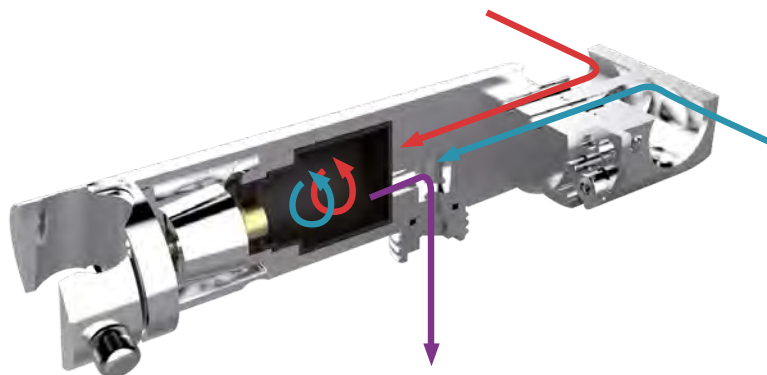

VERTICAL THERMOSTATIC INTIMIXER (08 316 320)

€ 413

- › Запатентованная система антипотоп
- › Технология GRB Live - постоянная t°
- › Не требуется калибровка
- › Противоизвестковый картридж
- › Защита от ожогов
- › Перекрытие воды для обслуживания
- › Легко доступные фильтры
- › Поток ограничен 4 л/мин
- › Ручная лейка FRESH (пластиковая)
- › Опциональный полотенцедержатель
- › Шланг 125 см

FRESH PROGRESSIVE INTIMIXER (08 225 100)

€ 241

- › Запатентованная система антипотоп
- › Поток ограничен 4 л/мин
- › Прогрессивный контроль температуры
- › Горячая и холодная вода
- › Постоянный комфортный поток
- › 100% заменяемость
- › Выключение в вертикальном положении
- › Ручная лейка FRESH (пластиковая)
- › Опциональный полотенцедержатель
- › Шланг 125 см

BRASS PROGRESSIVE INTIMIXER (08 229 100)

€ 241

- › Запатентованная система антипотоп
- › Поток ограничен 4 л/мин
- › Прогрессивный контроль температуры
- › Горячая и холодная вода
- › Постоянный комфортный поток
- › 100% заменяемость
- › Выключение в вертикальном положении
- › Ручная лейка BRASS (металл)
- › Опциональный полотенцедержатель
- › Шланг 125 см

Сделано в Испании

БЕЗОПАСНЫЙ ПРОДУКТ

В случае отключения холодной воды, картриджи GRB LIVE отключают горячую воду во избежание ошпаривания.

РАБОТА ПРИ НИЗКОМ ДАВЛЕНИИ

Система нормально функционировать даже при низком давлении в системе - всего 0,4 Бар.

САМОКАЛИБРОВКА

Картриджи не нуждаются в повторной калибровке.

ЭКОЛОГИЧНОСТЬ

Экономия воды составляет от 30% до 45%.

ЗАЩИТА ОТ ИЗВЕСТИ

Картриджи прекрасно защищены от образования известковых отложений и не нуждаются в установке дополнительных фильтров.

ВЕРТИКАЛЬНАЯ
КОРРЕКЦИЯ

АНТИПОТОП

ОПЦИОНАЛЬНЫЙ
БУМАГОДЕРЖАТЕЛЬ

КОНТРОЛЬ МАКСИ-
МАЛЬНОГО ПОТОКА

ГОРЯЧАЯ И ХОЛОДНАЯ
ВОДА

› Полотенцедержатель 125 мм

€ 24

› Двойной полотенцедержатель 250 мм