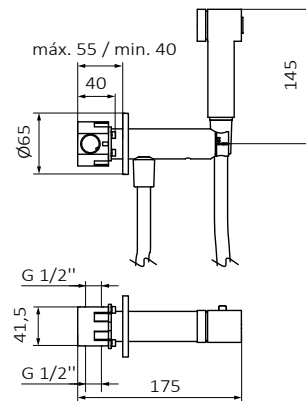

FRESH PROGRESSIVE INTIMIXER (08 225 100)

€ 241