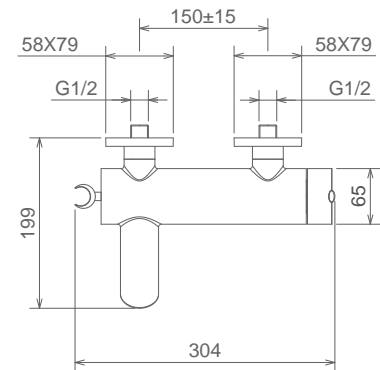

26020

MONOCOMANDO VASCA ESTERNO CON GANCIO A MURO REGOLABILE
SINGLE LEVER BATH MIXER WITH ADJUSTABLE WALL BRACKET
MITIGEUR BAIGNOIRE AVEC SUPPORT DOUCHETTE REGLABLE

Cromo Chrome Chromé
(*) Finitura Acciaio Fin. Inox Fin. Acier