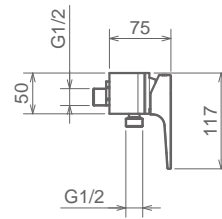

37030

Doccia

MISCELATORE DOCCIA ESTERNO
EXPOSED SHOWER MIXER
MITIGEUR DOUCHE EXTERIEUR

Cromo Chrome Chromé
Finitura Acciaio Fin. Inox Fin. Acier