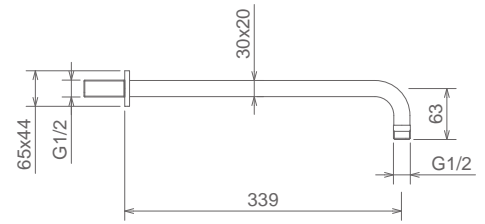

BRA OVAL

BRACCIO DOCCIA A MURO IN OTTONE
BRASS WALL SHOWER ARM
BRAS DOUCHE MURALE EN LAITON

Cromo Chrome Chromé
Finitura Acciaio Fin. Inox Fin. Acier