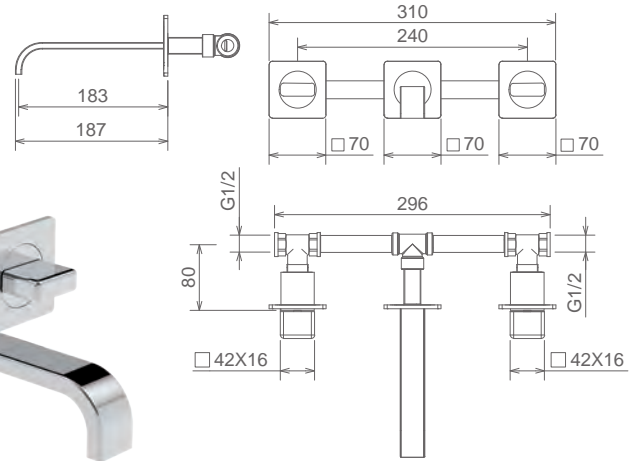

45280 ST

LAVABO INCASSO A PARETE CON AERATORE
WALL MOUNTED LAVATORY SET WITH AERATOR
MELANGEUR LAVABO À PAROIE AVEC AERATEUR

Cromo Chrome Chromé
Bianco o Nero White/Black Blanc/Noir
Finitura Acciaio Fin. Inox Fin. Acier