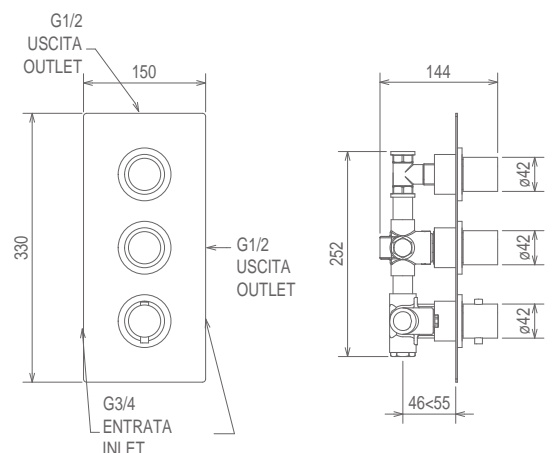

12950 MULTI 2

COMBINAZIONE DOCCIA INCASSO TERMOSTATICA A DUE USCITE INDIPENDENTI E/O SIMULTANEE
THERMOSTATIC SHOWER UNIT WITH 2 INDEPENDENT AND/OR SIMULTANEOUS EXITS
DOUCHE THERMOSTATIQUE AVEC 2 SORTIES INDÉPENDANTS ET/OU SIMULTANÉES

Cromo Chrome Chromé