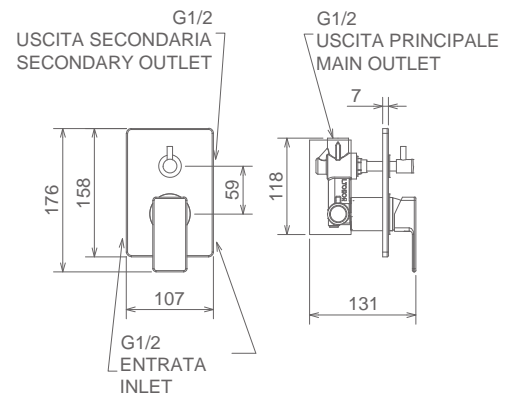

45050 RL

MISCELATORE INCASSO DOCCIA CON DEVIATORE A LEVA
BUILT-IN SHOWER MIXER WITH LEVER DIVERTER
MITIGEUR DOUCHE À ENCASTRER AVEC ENVERSEUR À LÈVE

Cromo Chrome Chromé
Bianco o Nero White/Black Blanc/Noir
Finitura Acciaio Fin. Inox Fin. Acier