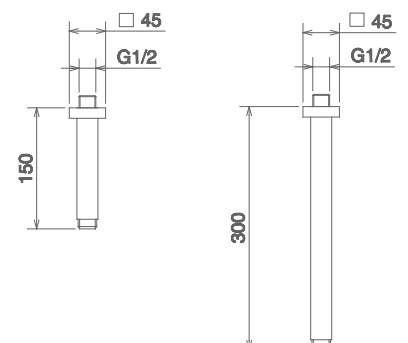

BRA KI CEI 30

BRACCIO DOCCIA A SOFFITTO H. 300 MM
BRASS CEILING SHOWER ARM H. 300 MM
BRAS DOUCHE AU PLAFOND EN LAITON H. 300 MM

Cromo Chrome Chromé
Finitura Acciaio Fin. Inox Fin. Acier