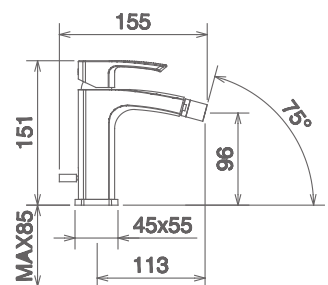

### 31011 CS

BIDET CON SCARICO  
BIDET FAUCET WITH POP-UP WASTE  
BIDET AVEC VIDAGE

Cromo Chrome Chromé  
Bianco o Nero White/Black Blanc/Noir  
Finitura Acciaio Fin. Inox Fin. Acier

Lavabo tre fori

Bidet