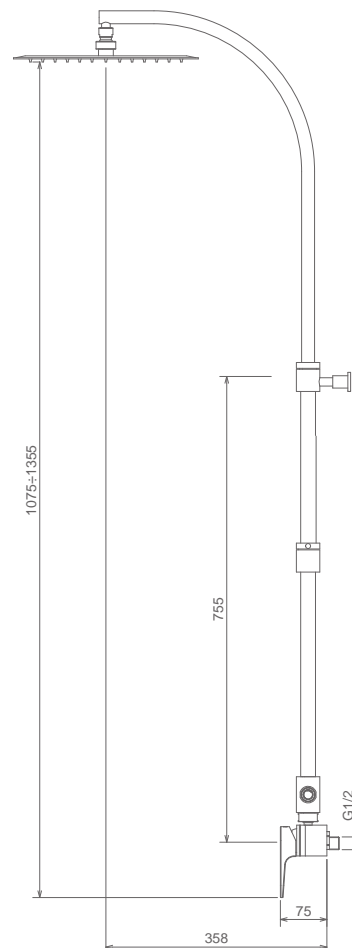

37036 COL

ESTERNO DOCCIA COMPLETO DI COLONNA E SOFFIONE
EXPOSED SHOWER MIXER WITH COLUMN
MITIGEUR DOUCHE EXTERIEUR AVEC COLONNE

Cromo Chrome Chromé