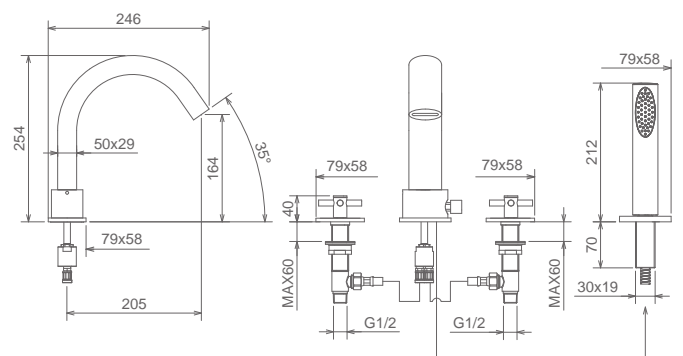

26848 CROSS

COMBINAZIONE BORDO VASCA 4 FORI,
2 MANIGLIE
DECK MOUNTED BATHTUB SET 4 HOLES,
2 HANDLES
MÉLANGEUR BORD BAIGNOIRE, 4 TROUS,
2 POIGNÉES

Cromo Chrome Chromé
Finitura Acciaio Fin. Inox Fin. Acier