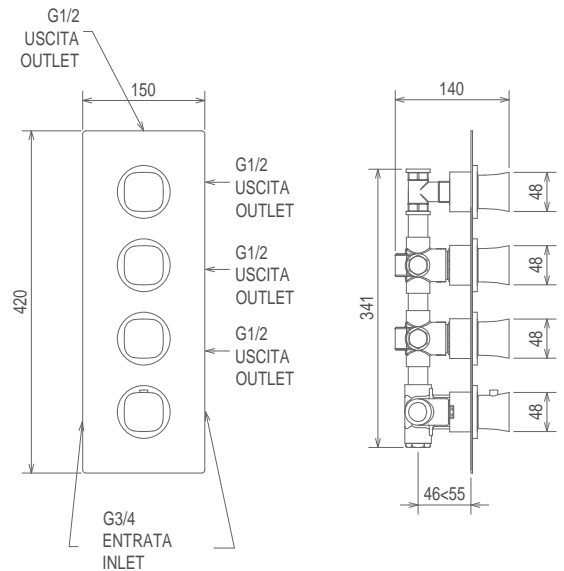

44950 MULTI 3

COMBINAZIONE DOCCIA INCASSO TERMOSTATICA
A TRE USCITE INDIPENDENTI E/O SIMULTANEE
THERMOSTATIC SHOWER UNIT WITH 3
INDEPENDENT AND/OR SIMULTANEOUS EXITS
DOUCHE THERMOSTATIQUE AVEC 3 SORTIES
INDÉPENDANTS ET/OU SIMULTANÉE

Cromo Chrome Chromé