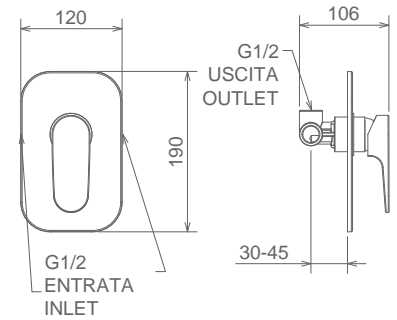

## 37050

Incassi doccia

MISCELATORE INCASSO DOCCIA  
BUILT-IN SHOWER MIXER  
MITIGEUR DOUCHE À ENCASTRER

Cromo Chrome Chromé  
Finitura Acciaio Fin. Inox Fin. Acier