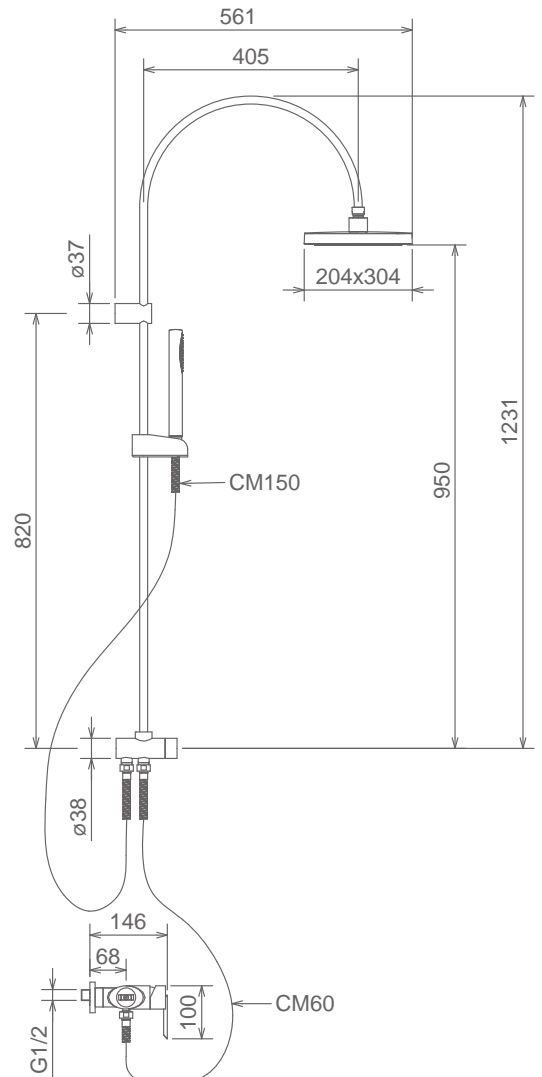

26036 COL

MISCELATORE ESTERNO DOCCIA CON COLONNA
EXTERNAL SHOWER MIXER WITH COLUMN
MITIGEUR DOUCHE EXPOSÉ AVEC COLONNE
DOUCHE

Cromo Chrome Chromé