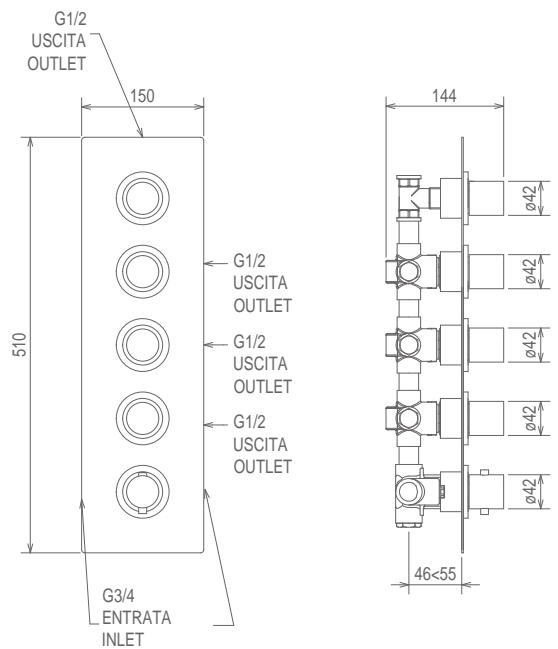

12950 MULTI 4

COMBINAZIONE DOCCIA INCASSO TERMOSTATICA
A 4 USCITE INDIPENDENTI E/O SIMULTANEE
THERMOSTATIC SHOWER UNIT WITH 4
INDEPENDENT AND/OR SIMULTANEOUS EXITS
DOUCHE THERMOSTATIQUE AVEC 4 SORTIES
INDÉPENDANTS ET/OU SIMULTANÉES

Cromo Chrome Chromé