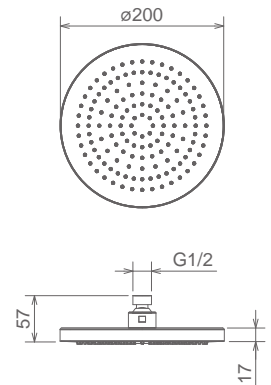

SOFF CIV 20

SOFFIONE TONDO 200MM, OTTONE
ROUND SHOWER HEAD 200MM, BRASS
PLAQUE DOUCHE RONDE 200MM, LAITON

Cromo Chrome Chromé
Finitura Acciaio Fin. Inox Fin. Acier