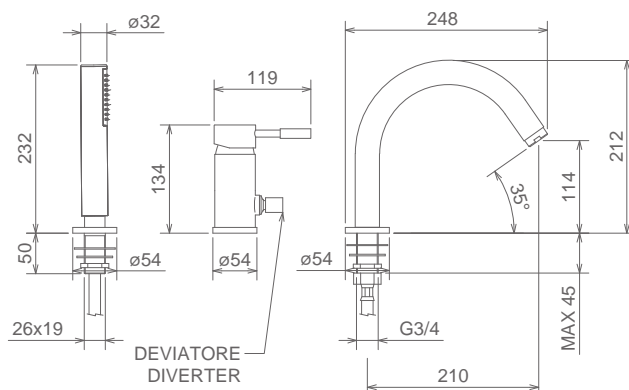

12045 EX

MISCELATORE BORDO VASCA 3 FORI.
DECK MOUNTED BATH TUB SET 3 HOLES
MITIGEUR AU BORD BIGNOIRE 3 TROUS

Cromo Chrome Chromé
Finitura Acciaio Fin. Inox Fin. Acier