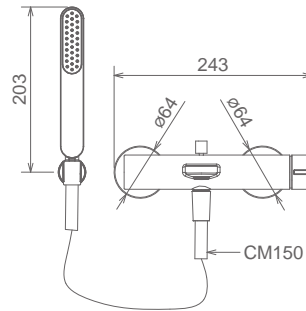

Vasca

40019

MONOCOMANDO VASCA ESTERNO CON GANCIO A MURO FISSO
SINGLE LEVER BATH MIXER WITH FIX WALL BRACKET
MITIGEUR BAIGNOIRE AVEC SUPPORT DOUCHETTE FIX

Cromo Chrome Chromé
(*) Finitura Acciaio Fin. Inox Fin. Acier