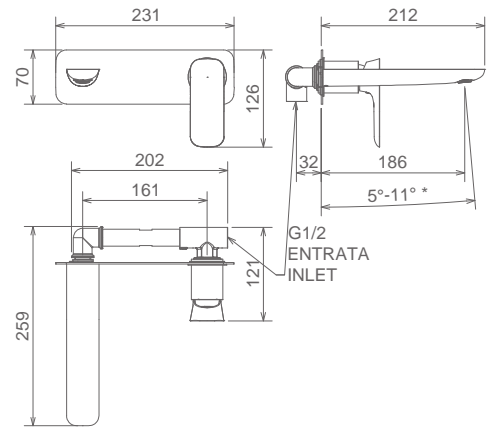

44200

LAVABO INCASSO A PARETE CON AERATORE
WALL MOUNTED LAVATORY SET WITH AERATOR
MELANGEUR LAVABO À PAROIE AVEC AERATEUR

Cromo Chrome Chromé
Cromo-Bianco Cr.-White Cr.-Blanc
Bianco o Nero White/Black Blanc/Noir
Finitura Acciaio Fin. Inox Fin. Acier