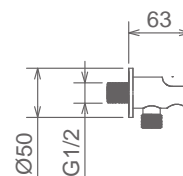

PREA 44000 237 A

PRESA ACQUA A PARETE DA 1/2" CON GANCIO
1/2" WATER OUTLET WITH BRACKET
PRISE D'EAU 1/2" AVEC CROCHET

Cromo Chrome Chromé