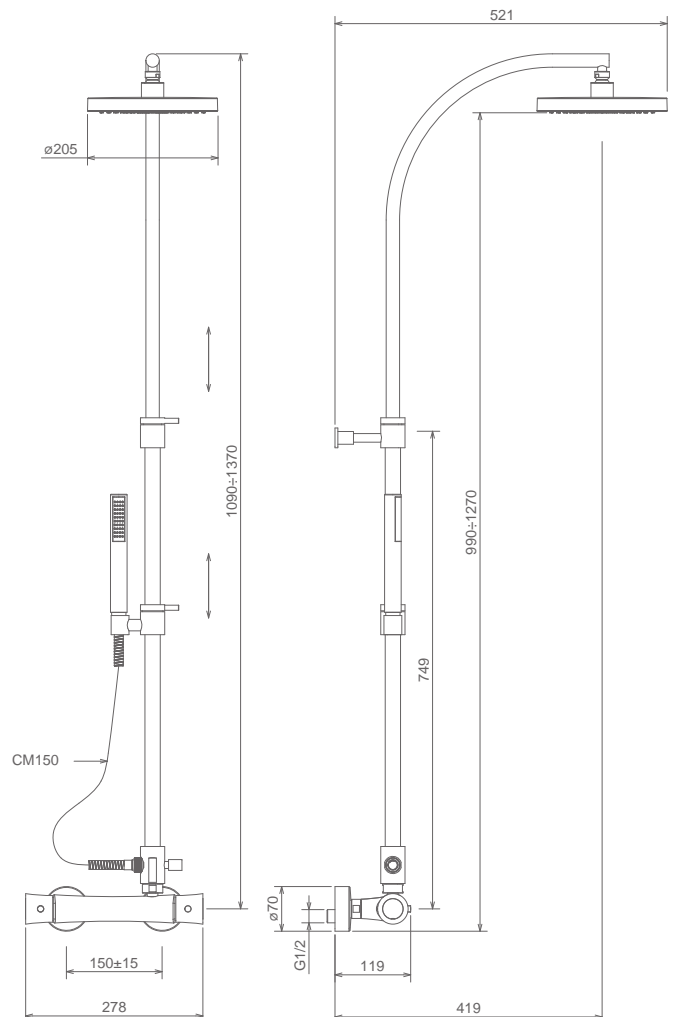

12936 COL

ESTERNO DOCCIA TERMOSTATICO CON COLONNA
THERMOSTATIC SHOWER MIXER WITH COLUMN
MITIGEUR DOUCHE THERMOSTATIQUE EXTERIEUR
AVEC COLONNE

Cromo Chrome Chromé