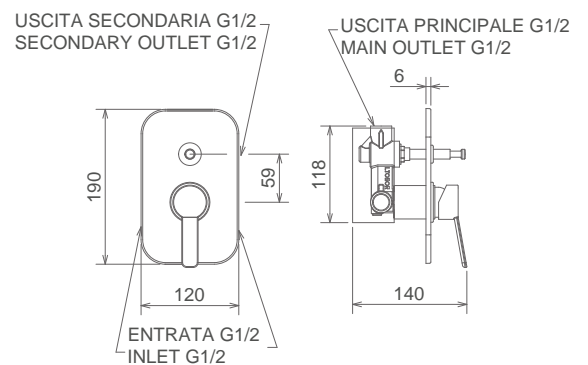

42050 R

MISCELATORE INCASSO DOCCIA CON DEVIATORE A
RITORNO AUTOMATICO
BUILT-IN SHOWER MIXER WITH AUTOMATIC
RETURN DIVERTER
MITIGEUR DOUCHE À ENCASTRER AVEC
ENVERSEUR À POUSSOIR

Cromo Chrome Chromé