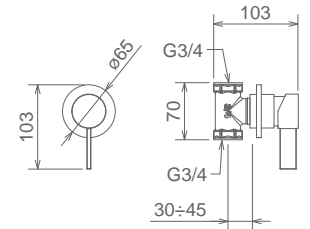

40062 3/4

RUBINETTO ARRESTO DA 3/4
STOP COCK/SHUT OFF VALVE 3/4
ROBINET ARRET 3/4

Cromo Chrome Chromé
Finitura Acciaio Fin. Inox Fin. Acier