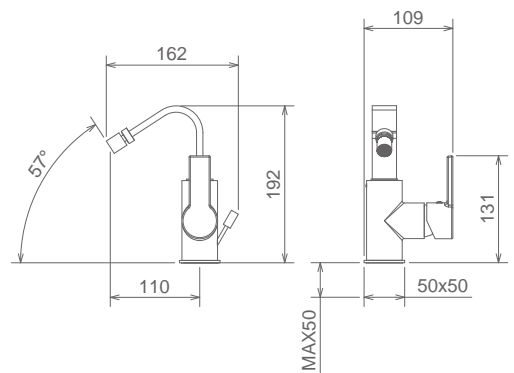

35611 CS

BIDET A LEVA LATERALE, CON SCARICO
SIDE LEVER BIDET FAUCET WITH POP-UP WASTE
BIDET AVEC VIDAGE

Cromo Chrome Chromé
Finitura Acciaio Fin. Inox Fin. Acier