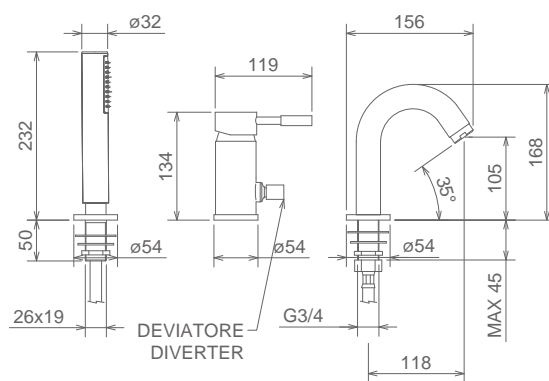

## 12045

MISCELATORE BORDO VASCA 3 FORI.  
DECK MOUNTED BATH TUB SET 3 HOLES  
MITIGEUR AU BORD BIGNOIRE 3 TROUS

Cromo Chrome Chromé  
Finitura Acciaio Fin. Inox Fin. Acier