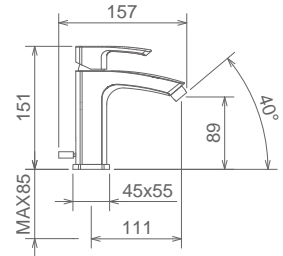

31002 CS

LAVABO C/AERATORE ESTERNO, C/SCARICO
LAVATORY FAUCET WITH EXTERNAL AERATOR
WITH POP UP WASTE
MITIGEUR POUR LAVABO AVEC AÉRATEUR
EXTERIEUR, AVEC VIDAGE

Cromo Chrome Chromé
Bianco o Nero White/Black Blanc/Noir
Finitura Acciaio Fin. Inox Fin. Acier