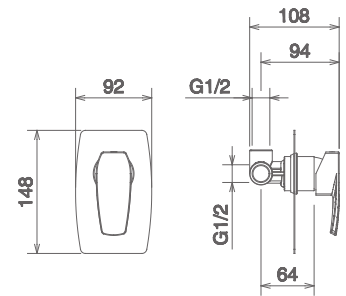

31050

Doccia incasso

MISCELATORE INCASSO DOCCIA
BUILT-IN SHOWER MIXER
MITIGEUR DOUCHE À ENCASTRER

Cromo Chrome Chromé
Bianco o Nero White/Black Blanc/Noir
Finitura Acciaio Fin. Inox Fin. Acier