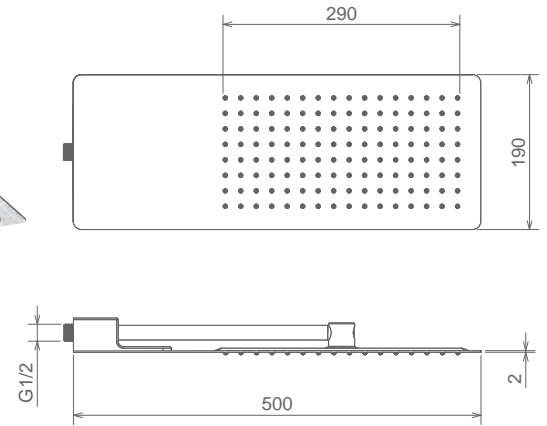

## SOFF LAGHI 250

SOFFIONE DOCCIA QUADRO 250X250 MM  
SQUARE SHOWER HEAD 250X250 MM  
PLAQUE DOUCHE CARRE 250X250 MM

Cromo Chrome Chromé  
Cromo-Bianco Cr.-White Cr.-Blanc