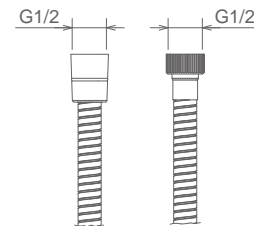

FLESS R03862

FLESSIBILE VASCA CM. 150 OTTONE ECO
ECO BRASS FLEX HOSE FOR BATH MIXER CM. 150
FLEXIBLE DOUCHE EN LAITON CM 150 AGRAFAGE
SIMPLE

Cromo Chrome Chromé

DISPONIBILE PER:
AVAILABLE FOR:
DISPONIBLE POUR:

NEWPRO