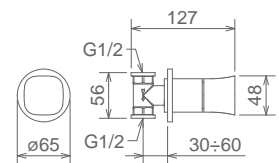

44244

BOCCA VASCA
WALL MOUNTED TUB SPOUT
BEC MURAL POUR BAIGNOIRE

Cromo Chrome Chromé
Cromo-Bianco Cr.-White Cr.-Blanc
Bianco o Nero White/Black Blanc/Noir
Finitura Acciaio Fin. Inox Fin. Acier

AERATORE ORIENTABILE
ADJUSTABLE AERATOR
AERATEUR ORIENTABLE

44141

Deviatori

DEVIATORE INCASSO 4 VIE
(DUE ENTRATE E DUE USCITE)
BUILT-IN DIVERTER WITH 2 INLETS AND 2
OUTLETS
ENVERSEUR AVEC DEUX ENTRÉES ET DEUX
SORTIES

Cromo Chrome Chromé
Cromo-Bianco Cr.-White Cr.-Blanc
Bianco o Nero White/Black Blanc/Noir
Finitura Acciaio Fin. Inox Fin. Acier

44151 N

DEVIATORE INCASSO AD UNA ENTRATA E TRE USCITE
BUILT-IN DIVERTER WITH 1 INLET AND 3 OUTLETS
ENVERSEUR AVEC UNE ENTRÉE ET TROIS SORTIES

Cromo Chrome Chromé
Cromo-Bianco Cr.-White Cr.-Blanc
Bianco o Nero White/Black Blanc/Noir
Finitura Acciaio Fin. Inox Fin. Acier

44062 1/2

RUBINETTO ARRESTO DA 1/2
STOP COCK/SHUT OFF VALVE 1/2
ROBINET ARRET 1/2

Cromo Chrome Chromé
Cromo-Bianco Cr.-White Cr.-Blanc
Bianco o Nero White/Black Blanc/Noir
Finitura Acciaio Fin. Inox Fin. Acier

44062 3/4

RUBINETTO ARRESTO DA 3/4
STOP COCK/SHUT OFF VALVE 3/4
ROBINET ARRET 3/4

Cromo Chrome Chromé
Cromo-Bianco Cr.-White Cr.-Blanc
Bianco o Nero White/Black Blanc/Noir
Finitura Acciaio Fin. Inox Fin. Acier