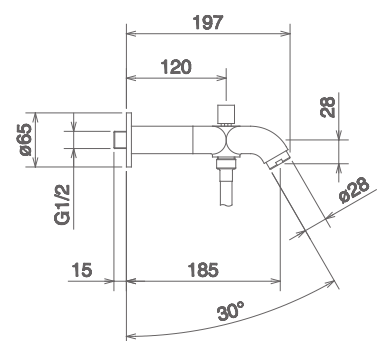

12144 RL

BOCCA VASCA A PARETE PROLUNGATA,
CON DEVIATORE
EXTENDED WALL MOUNTED BATHTUB SPOUT
WITH DIVERTER.
BEC MURAL POUR BAIGNOIRE AVEC EXTENSION ET
INVERSEUR

Cromo Chrome Chromé
Finitura Acciaio Fin. Inox Fin. Acier