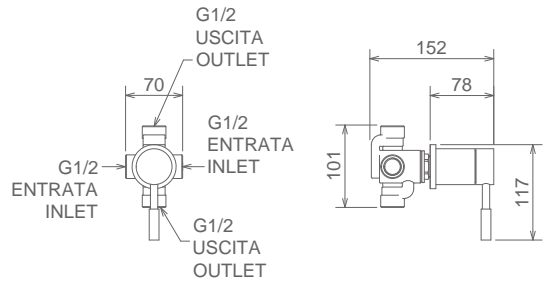

12141

DEVIATORE INCASSO 4 VIE
(DUE ENTRATE E DUE USCITE)
BUILT-IN DIVERTER WITH 2 INLETS AND 2
OUTLETS
ENVERSEUR AVEC DEUX ENTRÉES ET DEUX
SORTIES

Cromo Chrome Chromé
Finitura Acciaio Fin. Inox Fin. Acier