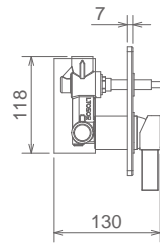

40050 R SOF KIT

Kit doccia

MISCELATORE INCASSO DOCCIA CON DEVIATORE,
CON SOFFIONE E DOCCETTA A PARETE
BUILT-IN SHOWER MIXER WITH OVERHEAD
SHOWER AND SHOWER SET MITIGEUR DOUCHE
À ENCASTER AVEC DOUCHE ET DOUCHETTE À
PAROIE

Cromo Chrome Chromé
(* Finitura Acciaio Fin. Inox Fin. Acier