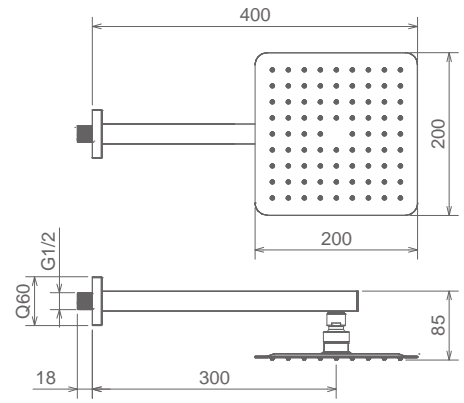

SOFF PROFILI 20 COMPL

SOFFIONE 200X200 CON BRACCIO A PARETE
200X200 SHOWER HEAD WITH WALL ARM
DOUCHE CARRÉ 200X200 AVEC BRAS À PAROIE

Cromo Chrome Chromé