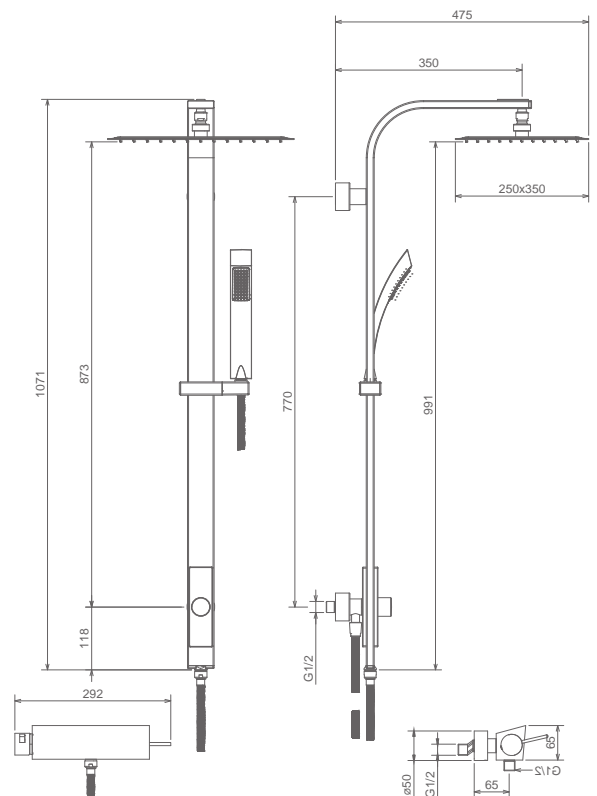

AA036 COL

MONOCOMANDO ESTERNO DOCCIA CON
COLONNA
SINGLE LEVER SHOWER MIXER COMPLETE
WITH COLUMN
MITIGEUR DOUCHE EXTERIEUR AVEC COLONNE

Cromo Chrome Chromé