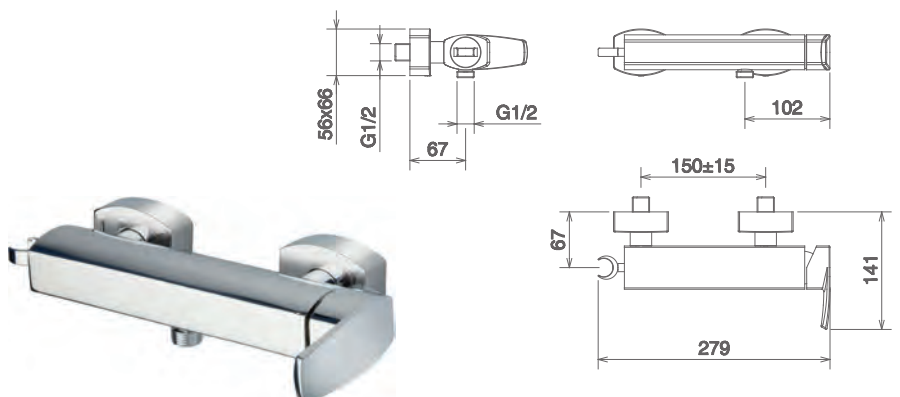

31030

Doccia

MISCELATORE DOCCIA ESTERNO
EXPOSED SHOWER MIXER
MITIGEUR DOUCHE EXTERIEUR

Cromo Chrome Chromé
Bianco o Nero White/Black Blanc/Noir
Finitura Acciaio Fin. Inox Fin. Acier