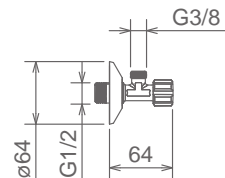

ANGLE UNI 3/8 CR

RUBINETTO SOTTOLAVABO SENZA FILTRO
(1/2 X 3/8)
ANGLE VALVE W/O FILTER (1/2 X 3/8)
ROBINET SOUS LAVABO SANS FILTRE (1/2 X 3/8)

Cromo Chrome Chromé
Finitura Acciaio Fin. Inox Fin. Acier