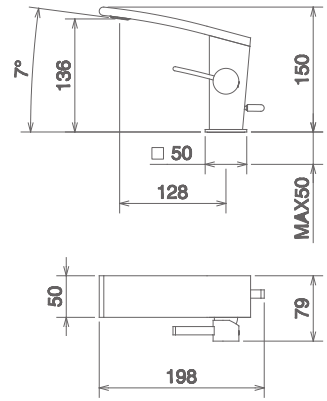

Lavabo

AA001 CS

LAVABO CON SCARICO
LAVATORY FAUCET WITH POP-UP WASTE
LAVABO AVEC VIDAGE

Cromo Chrome Chromé