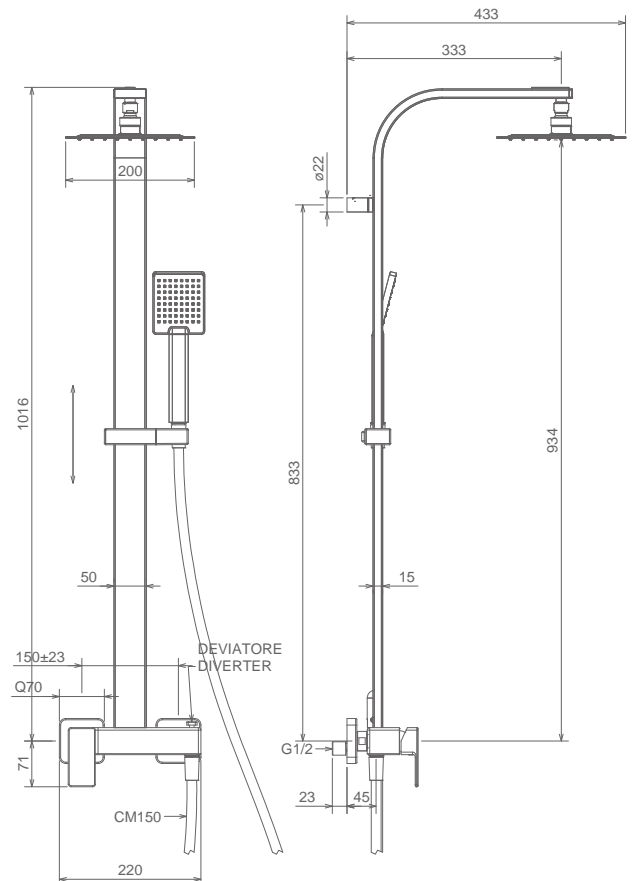

45036 COL

ESTERNO DOCCIA COMPLETO DI COLONNA E SOFFIONE
EXPOSED SHOWER MIXER WITH COLUMN
MITIGEUR DOUCHE EXTERIEUR AVEC COLONNE

Cromo Chrome Chromé