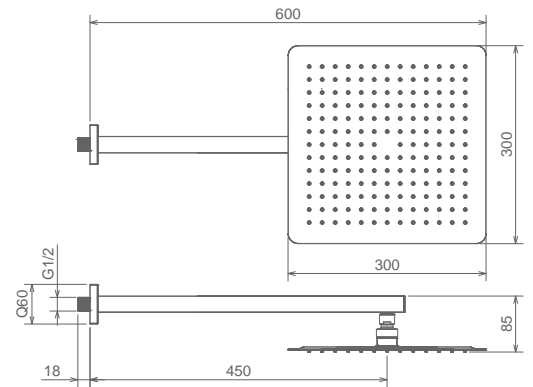

SOFF PROFILI 30 COMPL

SOFFIONE 300X300 CON BRACCIO A PARETE
300X300 SHOWER HEAD WITH WALL ARM
DOUCHE CARRÉ 300X300 AVEC BRAS À PAROIE

Cromo Chrome Chromé