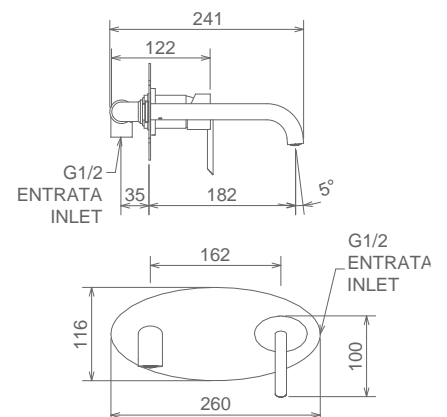

## 26200

LAVABO INCASSO A PARETE CON AERATORE  
WALL MOUNTED LAVATORY SET WITH AERATOR  
MITIGEUR LAVABO À PAROIE AVEC AERATEUR

Cromo Chrome Chromé  
Finitura Acciaio Fin. Inox Fin. Acier