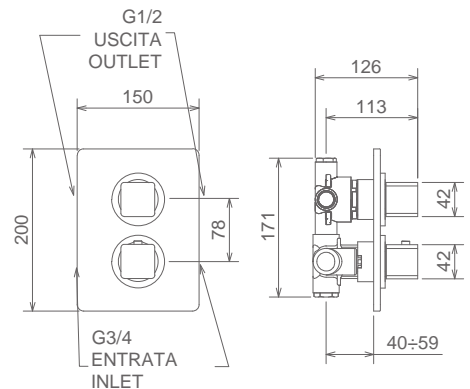

45950 R2

VALVOLA TERMOSTATICA INCASSO CON DUE
USCITE ALTERNATIVE, DA 3/4 + RIDUZIONE 1/2
3/4 CONCEALED THERMOSTATIC VALVE WITH 2
ALTERNATIVE EXITS + 1/2 REDUCTION KIT
THERMOSTATIQUE À ENCASTRER AVEC 2 SORTIES
ALTERNATIVES, 3/4 AVEC KIT REDUCTION 1/2

Cromo Chrome Chromé
Bianco o Nero White/Black Blanc/Noir
Finitura Acciaio Fin. Inox Fin. Acier