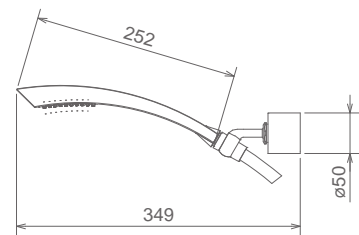

AA020

MONOCOMANDO VASCA ESTERNO CON GANCIO A MURO REGOLABILE
SINGLE LEVER BATH MIXER WITH ADJUSTABLE WALL BRACKET
MITIGEUR BAIGNOIRE AVEC SUPPORT DOUCHETTE REGLABLE

Cromo Chrome Chromé