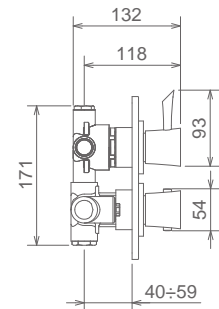

17950 R2

VALVOLA TERMOSTATICA INCASSO CON DUE USCITE ALTERNATIVE, DA 3/4 + RIDUZIONE 1/2
3/4 CONCEALED THERMOSTATIC VALVE WITH 2 ALTERNATIVE EXITS + 1/2 REDUCTION KIT
THERMOSTATIQUE À ENCASTRER AVEC 2 SORTIES ALTERNATIVES, 3/4 AVEC KIT REDUCTION 1/2

Cromo Chrome Chromé
Finitura Acciaio Fin. Inox Fin. Acier