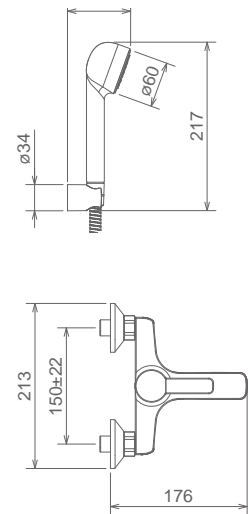

42019

Vasca

MONOCOMANDO VASCA ESTERNO CON GANCIO A MURO FISSO
SINGLE LEVER BATH MIXER WITH FIX WALL BRACKET
MITIGEUR BAIGNOIRE AVEC SUPPORT DOUCHETTE FIX

Cromo Chrome Chromé