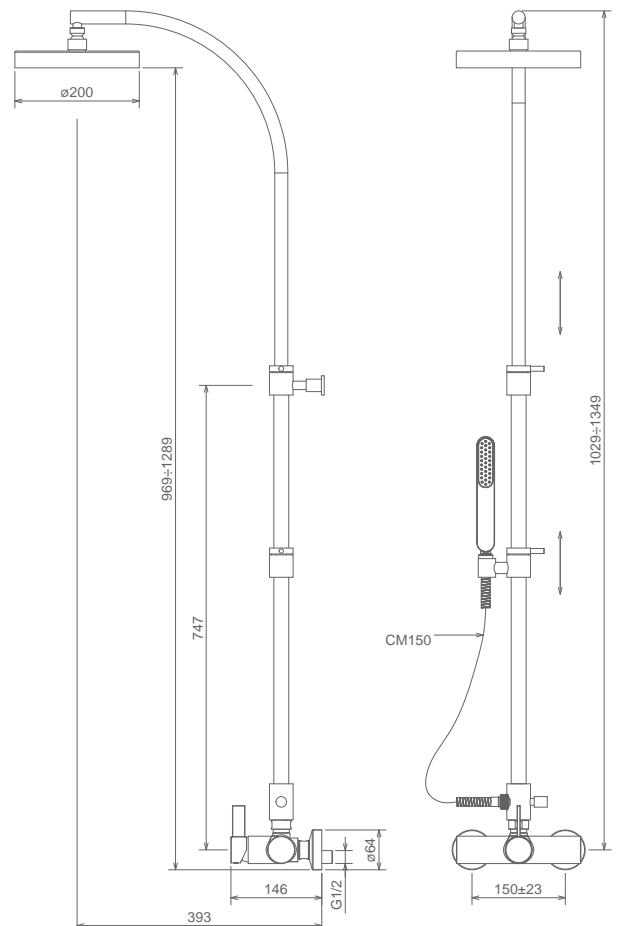

40036 COL

ESTERNO DOCCIA COMPLETO DI COLONNA E SOFFIONE
EXPOSED SHOWER MIXER WITH COLUMN
MITIGEUR DOUCHE EXTERIEUR AVEC COLONNE

Cromo Chrome Chromé