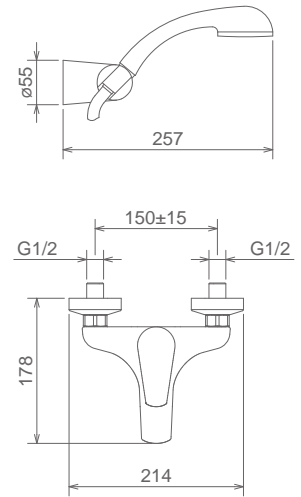

32020

MONOCOMANDO VASCA ESTERNO CON GANCIO A MURO REGOLABILE
SINGLE LEVER BATH MIXER WITH ADJUSTABLE WALL BRACKET
MITIGEUR BAIGNOIRE AVEC SUPPORT DOUCHETTE REGLABLE

Cromo Chrome Chromé