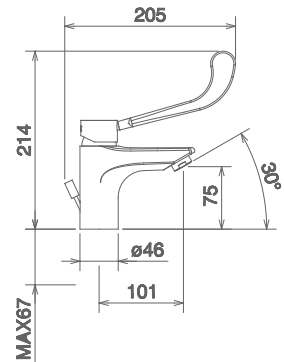

32005

LAVABO CON LEVA CLINICA E SCARICO
LAVATORY FAUCET WITH ELBOW LEVER AND
POP-UP WASTE
MITIGEUR LAVABO LÈVE À COUDE AVEC VIDAGE

Cromo Chrome Chromé