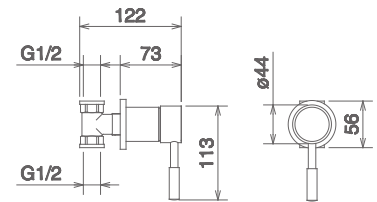

12141

DEVIATORE INCASSO 4 VIE
(DUE ENTRATE E DUE USCITE)
BUILT-IN DIVERTER WITH 2 INLETS AND 2
OUTLETS
ENVERSEUR AVEC DEUX ENTRÉES ET DEUX
SORTIES

Cromo Chrome Chromé
Finitura Acciaio Fin. Inox Fin. Acier

12151 N

DEVIATORE INCASSO AD UNA ENTRATA E TRE
USCITE
BUILT-IN DIVERTER WITH 1 INLET AND 3 OUTLETS
ENVERSEUR AVEC UNE ENTRÉE ET TROIS SORTIES

Cromo Chrome Chromé
Finitura Acciaio Fin. Inox Fin. Acier

12062 1/2

RUBINETTO ARRESTO DA 1/2
STOP COCK/SHUT OFF VALVE 1/2
ROBINET ARRET 1/2

Cromo Chrome Chromé
Finitura Acciaio Fin. Inox Fin. Acier

12062 3/4

RUBINETTO ARRESTO DA 3/4
STOP COCK/SHUT OFF VALVE 3/4
ROBINET ARRET 3/4

Cromo Chrome Chromé
Finitura Acciaio Fin. Inox Fin. Acier