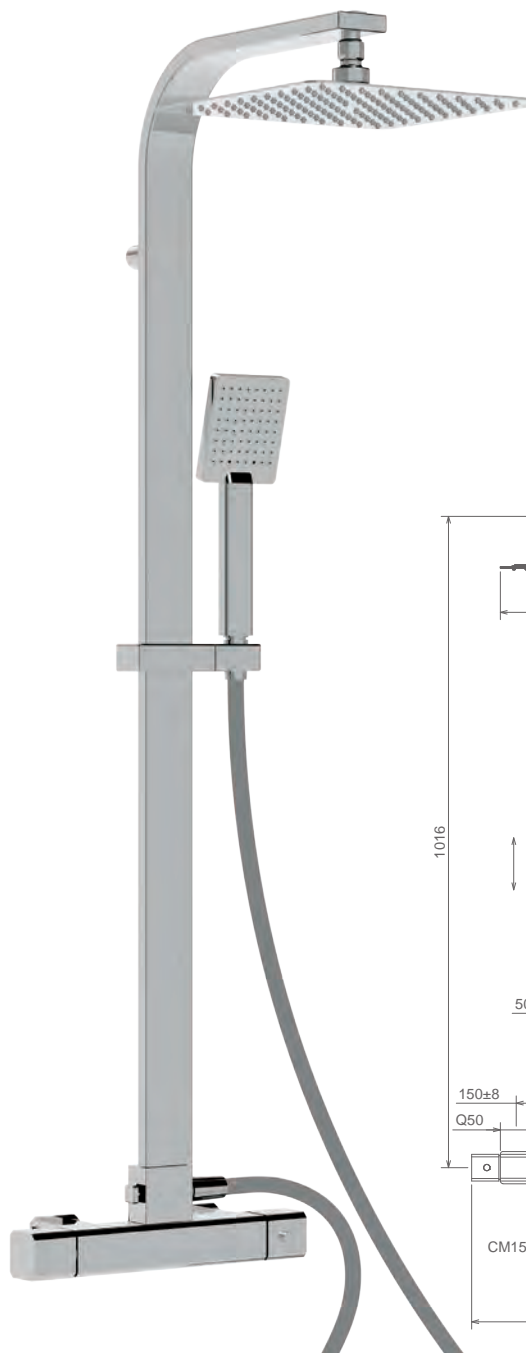

45936 COL

ESTERNO DOCCIA TERMOSTATICO CON COLONNA
THERMOSTATIC SHOWER MIXER WITH COLUMN
MITIGEUR DOUCHE THERMOSTATIQUE EXTERIEUR
AVEC COLONNE

Cromo Chrome Chromé