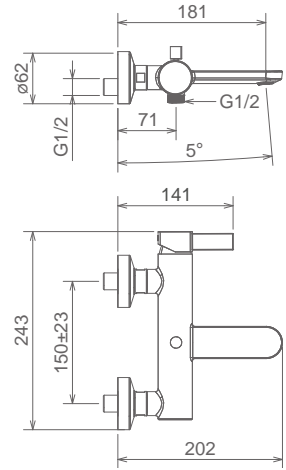

## 40144

BOCCA LAVABO A PARETE  
WALL MOUNTED LAVATORY SPOUT  
BEC LAVABO À PAROIE

Cromo Chrome Chromé  
Finitura Acciaio Fin. Inox Fin. Acier