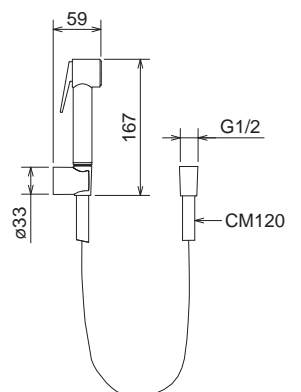

SHUT OFF BO 01

DOCCETTA IGIENICA **OTTONE** SENZA RUBINETTO D'ARRESTO, CON SUPPORTO FISSO
SHUT OFF **BRASS** HANDSHOWER W/O STOP VALVE, WITH FIX BRACKET
DOUCHETTE HYGIENIQUE **LAITON** SANS ROBINET ARRET

Cromo Chrome Chromé
Finitura Acciaio Fin. Inox Fin. Acier