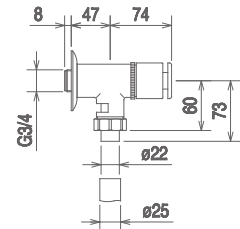

310 (3/4")

FLUSSOMETRO A PULSANTE ESTERNO FRONTALE
SENZA COLPO D'ARIETE
EXTERNAL FLUSHOMETER WITH FRONT
PRESS-BUTTON WITHOUT WATER HAMMER
CHASSE-D'EAU A POUSSOIR

Cromo Chrome Chromé