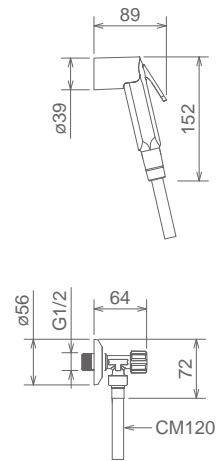

KIT SHUT OFF DA 02

DOCCETTA IGIENICA ABS CON RUBINETTO D'ARRESTO
SHUT OFF KIT WITH ABS HANDSHOWER AND STOP VALVE
COMPLET HYGIENIQUE AVEC DOUCHETTE ABS ET ROBINET ARRET

Cromo Chrome Chromé
Cromo-Bianco Cr.-White Cr.-Blanc