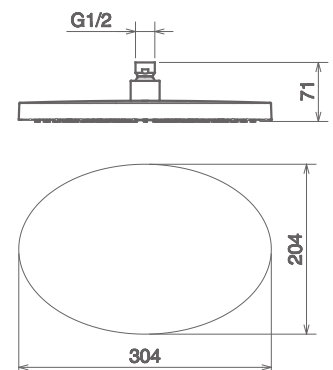

SOFF OVA 30X20

SOFFIONE DOCCIA OVALE 300X200MM, OTTONE
OVAL SHOWER HEAD 300X200 MM, BRASS
PLAQUE DOUCHE OVALE 300X200 MM, LAITON

Cromo Chrome Chromé
Finitura Acciaio Fin. Inox Fin. Acier