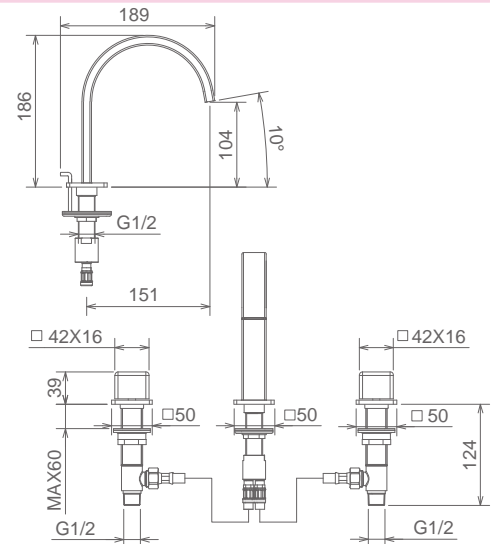

45801 ST

BATTERIA LAVABO 3 FORI, BOCCA A OMBRELLINO
WIDESPREAD LAVATORY SET
MALANGEUR LAVABO 3 TROUS

Cromo Chrome Chromé
Bianco o Nero White/Black Blanc/Noir
Finitura Acciaio Fin. Inox Fin. Acier