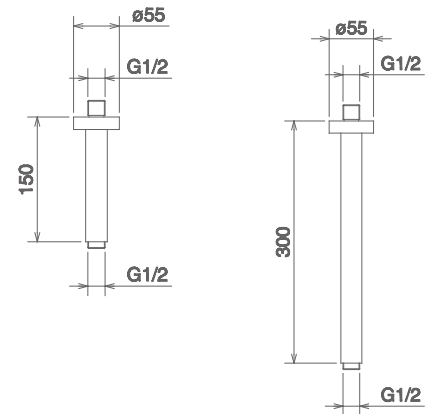

## BRA CIV CEI 15

BRACCIO DOCCIA A SOFFITTO H. 150 MM  
BRASS CEILING SHOWER ARM H. 150 MM  
BRAS DOUCHE AU PLAFOND EN LAITON H. 150 MM

Cromo Chrome Chromé  
Finitura Acciaio Fin. Inox Fin. Acier