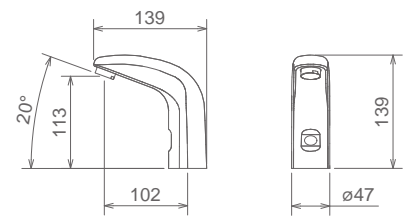

ELLT 511

RUBINETTO ELETTRONICO PER LAVABO
SENSOR LAVATORY TAP, NO TOUCH
ROBINET LAVABO ELECTRONIQUE

Cromo Chrome Chromé