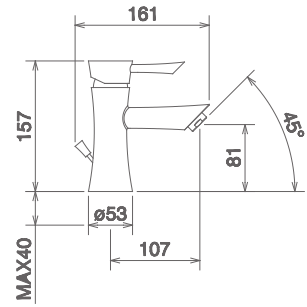

Lavabo

17001 CS

LAVABO CON SCARICO
LAVATORY FAUCET WITH POP-UP WASTE
LAVABO AVEC VIDAGE

Cromo Chrome Chromé
Finitura Acciaio Fin. Inox Fin. Acier