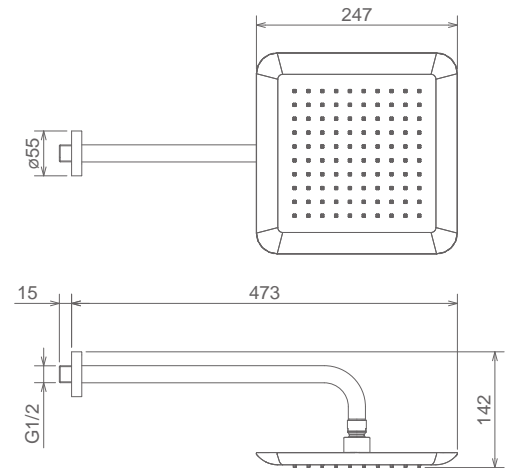

SOFF LAGHI COMPL

SOFFIONE QUADRATO CON BRACCIO DOCCIA
LAGHI SHOWER HEAD WITH WALL ARM
DOUCHE LAGHI AVEC BRAS À PAROI

Cromo Chrome Chromé
Cromo-Bianco Cr.-White Cr.-Blanc