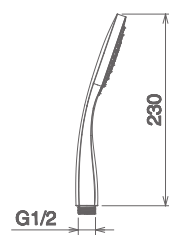

R 35020 39

DOCCETTA MONOGETTO CONFORT ITALIA
ABS SINGLE SPRAY HAND SHOWER ITALIA,
CONFORT SIZE
DOUCHETTE À LA MAIN "CONFORT" ITALIA

Cromo Chrome Chromé