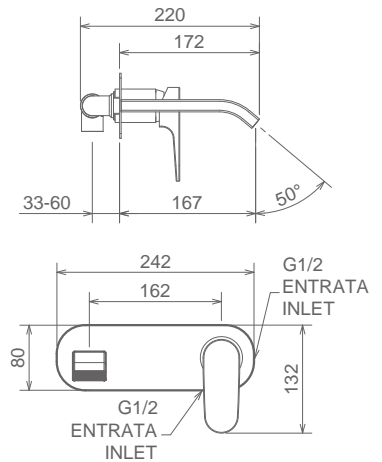

37200

LAVABO INCASSO A PARETE CON AERATORE
WALL MOUNTED LAVATORY SET WITH AERATOR
MITIGEUR LAVABO À PAROIE AVEC AERATEUR

Cromo Chrome Chromé
Finitura Acciaio Fin. Inox Fin. Acier