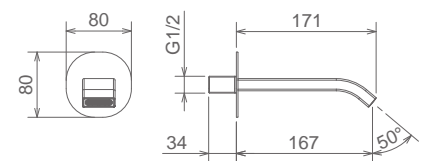

### 37144

BOCCA LAVABO A PARETE  
WALL MOUNTED LAVATORY SPOUT  
BEC LAVABO À PAROIE

Cromo Chrome Chromé  
Finitura Acciaio Fin. Inox Fin. Acier

ITALIA 150

ITALIA 150

[ comfort zone ]  
aromasoul ritual  
hair energizer  
concentrate  
aromatherapy hair  
revitalizing blend  
blend aromaterapico  
rivitalizzante capelli  
mélange aromathérapique  
revitalisant cheveux