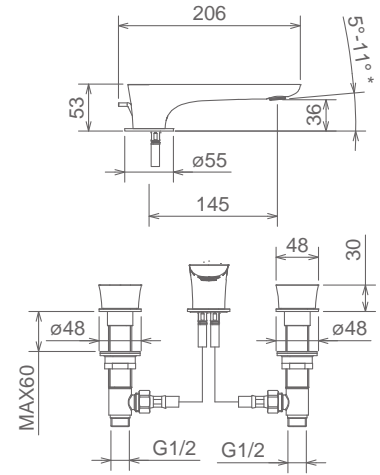

AERATORE ORIENTABILE
ADJUSTABLE AERATOR
AERATEUR ORIENTABLE