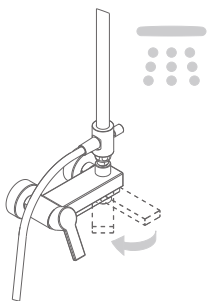

35025 COL

MISCELATORE VASCA ESTERNO CON BOCCA
DEVIATORE E COLONNA
EXTERNAL BATH MIXER WITH DIVERTER SPOUT
AND COLUMN
MITIGEUR BAIGNOIRE EXTERIEUR AVEC BEC
ENVERSEUR ET COLONNE.

Cromo Chrome Chromé