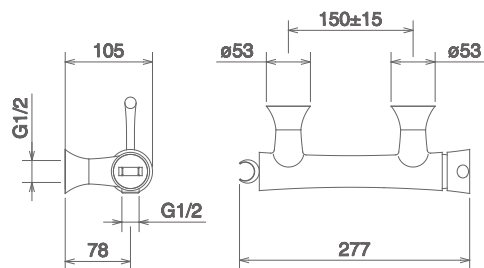

17030

Doccia

MISCELATORE DOCCIA ESTERNO
EXPOSED SHOWER MIXER
MITIGEUR DOUCHE EXTERIEUR

Cromo Chrome Chromé
Finitura Acciaio Fin. Inox Fin. Acier