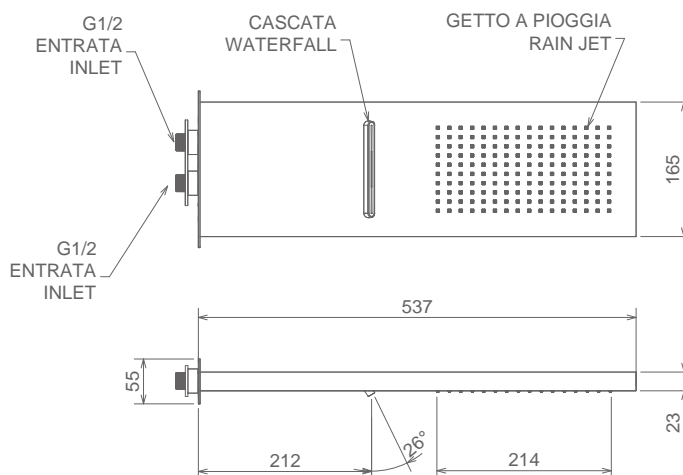

SOFF CONF PRO DUA

SOFFIONE DOCCIA A PARETE A DUE USCITE
WALL MOUNTED SHOWER HEAD 2 WAYS
PLAQUE DOUCHE À PAREIE DEUX VOIES

Cromo Chrome Chromé