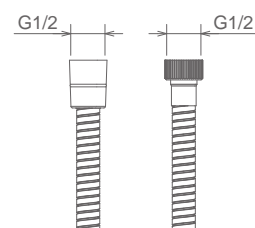

## PREA 45000 237 A

PRESA ACQUA A PARETE DA 1/2" CON GANCIO  
 1/2" WATER OUTLET WITH BRACKET  
 PRISE D'EAU 1/2" AVEC CROCHET

Cromo Chrome Chromé