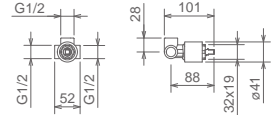

INC 050-35 N

SOLO CORPO
ONLY BUILT- IN BODY
SEULEMENT CORPS

Cromo Chrome Chromé

42050 PE

NEWPRO

Cromo Chrome Chromé

INC 050-35 L

SOLO CORPO
ONLY BUILT- IN BODY
SEULEMENT CORPS

Cromo Chrome Chromé