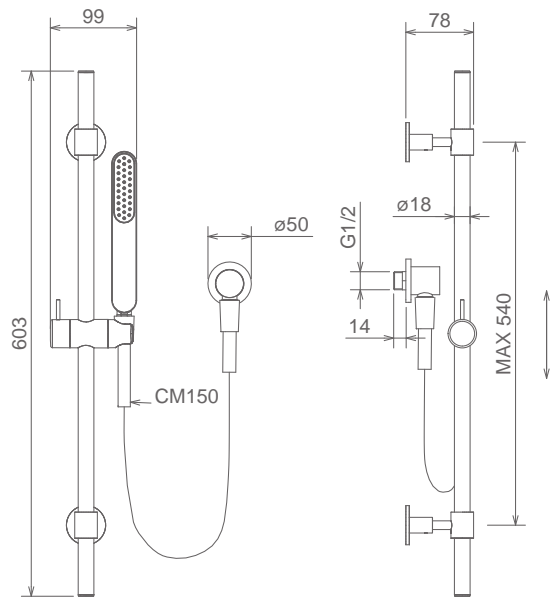

## SALI TAYA COMPL

Saliscendi

SALISCENDI COMPLETO DI PRESA ACQUA E DOCCETTA  
 COMPLETE SLIDING RAIL WITH WATER OUTLET AND SHOWER SET  
 BARRE DOUCHE COMPLETE DE PRISE D'EAU ET DOUCHETTE

Cromo Chrome Chromé