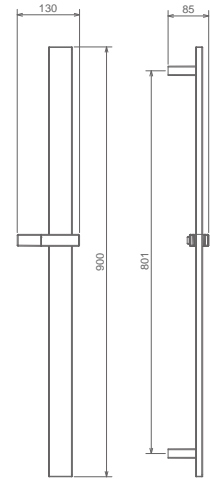

SALI W

RAMPA SALISCENDI CON ASTA IN OTTONE
BRASS SLIDING BAR
BAR DE DOUCHE

Cromo Chrome Chromé