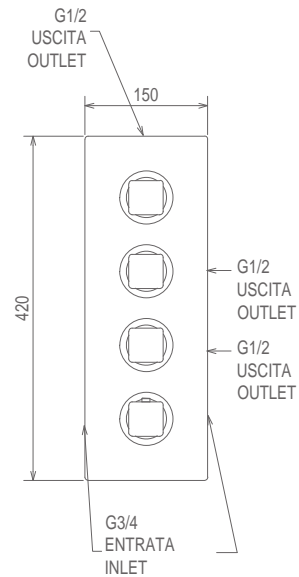

45950 MULTI 3

COMBINAZIONE DOCCIA INCASSO TERMOSTATICA
A TRE USCITE INDIPENDENTI E/O SIMULTANEE
THERMOSTATIC SHOWER UNIT WITH 3
INDEPENDENT AND/OR SIMULTANEOUS EXITS
DOUCHE THERMOSTATIQUE AVEC 3 SORTIES
INDÉPENDANTS ET/OU SIMULTANÉES

Cromo Chrome Chromé