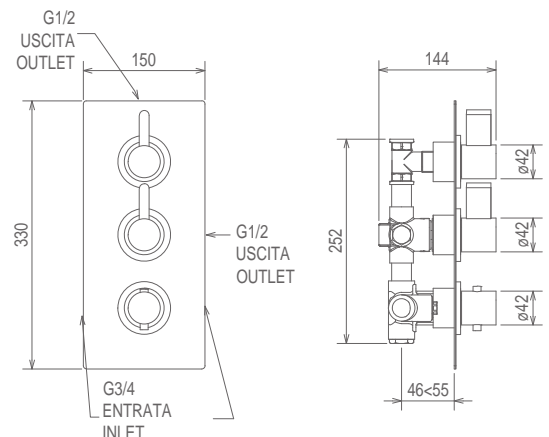

AA950 MULTI 2

COMBINAZIONE DOCCIA INCASSO TERMOSTATICA A DUE USCITE INDIPENDENTI E/O SIMULTANEE
THERMOSTATIC SHOWER UNIT WITH 2 INDEPENDENT AND/OR SIMULTANEOUS EXITS
DOUCHE THERMOSTATIQUE AVEC 2 SORTIES INDÉPENDANTS ET/OU SIMULTANÉES

Cromo Chrome Chromé