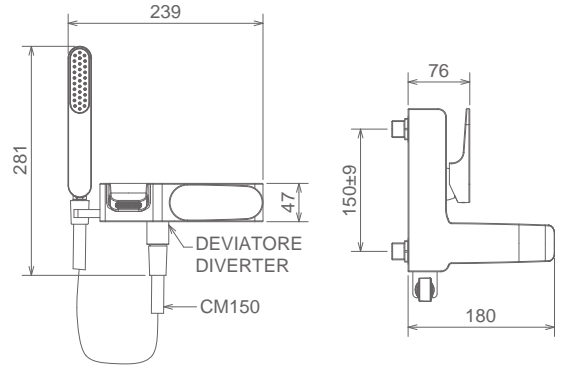

Vasca

37019

MONOCOMANDO VASCA ESTERNO CON SUPPORTO DOCCIA INTEGRATO
SINGLE LEVER BATHTUB MIXER WITH SIDE BRACKET
MITIGEUR BAIGNOIRE AVEC SUPPORT DOUCHETTE À COTÉ

Cromo Chrome Chromé
(*) Finitura Acciaio Fin. Inox Fin. Acier