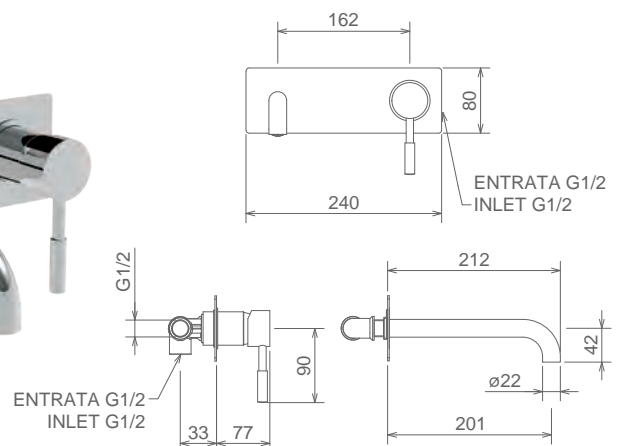

## 12207 NEWTECH

LAVABO INCASSO A PARETE CON AERATORE  
WALL MOUNTED LAVATORY SET WITH AERATOR  
MITIGEUR LAVABO À PAROIE AVEC AERATEUR

Cromo Chrome Chromé  
Finitura Acciaio Fin. Inox Fin. Acier