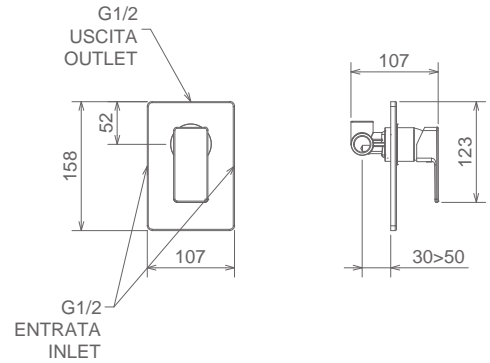

45050

Incassi doccia

MISCELATORE INCASSO DOCCIA
BUILT-IN SHOWER MIXER
MITIGEUR DOUCHE À ENCASTRER

Cromo Chrome Chromé
Bianco o Nero White/Black Blanc/Noir
Finitura Acciaio Fin. Inox Fin. Acier