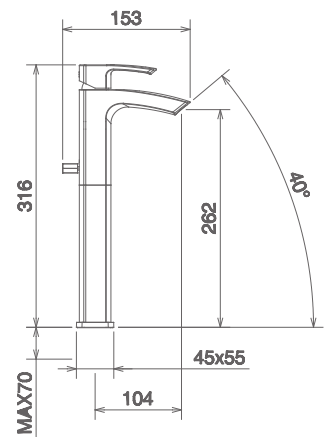

### 31501 CS

LAVABO ALTO CON SCARICO  
TALL LAVATORY FAUCET WITH POP-UP WASTE  
LAVABO HAUT AVEC VIDAGE

Cromo Chrome Chromé  
Bianco o Nero White/Black Blanc/Noir  
Finitura Acciaio Fin. Inox Fin. Acier