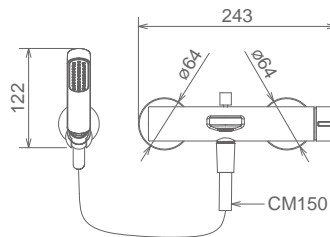

40020

MONOCOMANDO VASCA ESTERNO CON GANCIO A MURO REGOLABILE
SINGLE LEVER BATH MIXER WITH ADJUSTABLE WALL BRACKET
MITIGEUR BAIGNOIRE AVEC SUPPORT DOUCHETTE REGLABLE

Cromo Chrome Chromé
(*) Finitura Acciaio Fin. Inox Fin. Acier