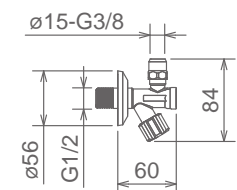

ANGLE TRADI 3/8 CR

RUBINETTO SOTTOLAVABO CON FILTRO (1/2 X 3/8)
ANGLE VALVE WITH FILTER (1/2 X 3/8)
ROBINET SOUS LAVABO AVEC FILTRE (1/2 X 3/8)

Cromo Chrome Chromé
Finitura Acciaio Fin. Inox Fin. Acier