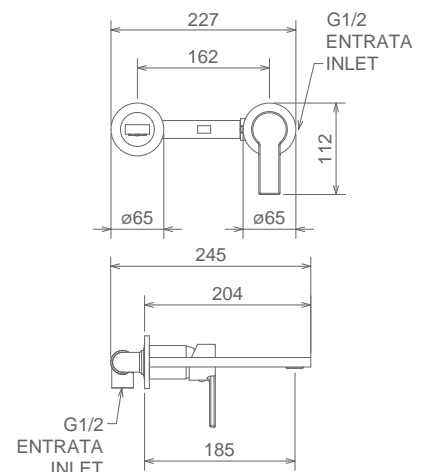

35601 TC

MISCELATORE LAVABO CANNA ALTA SENZA
SCARICO
SIDE LEVER LAVATORY FAUCET WITH TALL SPOUT,
WITHOUT POP UP WASTE
MITIGEUR LAVABO AVEC BEC HAUT, SANS VIDAGE

Cromo Chrome Chromé
Finitura Acciaio Fin. Inox Fin. Acier