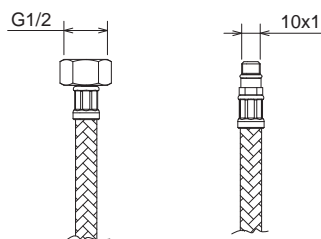

R12895

FLEX INOX SOTTOLAVABO DA 1/2 CM60
60 MM STAINLESS STEEL INLET PIPES, 1/2"
CONNECTIONS FLEXIBLE EN ACIER 60 MM, 1/2"

CONFORMI ALLE NORMATIVE
COMPLIANCE WITH REGULATIONS
SE CONFORMER AUX RÈGLEMENTS

DM174, DVGW-W270-KTW, WRAS, CSTBAT, KIWA,
SVGW, EN13618