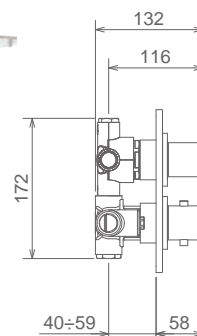

12950 R2 TAY KIT

MISCELATORE TERMOSTATICO CON DEVIATORE,
CON SOFFIONE E DOCCETTA A PARETE
THERMOSTATIC SHOWER MIXER WITH OVERHEAD
SHOWER AND SHOWER SET
DOUCHE THERMOSTATIQUE AVEC ENVERSEUR
DOUCHE ET DOUCHETTE À PAROIE

Cromo Chrome Chromé
(* Finitura Acciaio Fin. Inox Fin. Acier