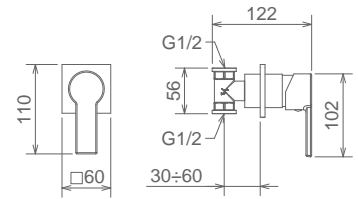

35062 1/2

RUBINETTO ARRESTO DA 1/2
STOP COCK/SHUT OFF VALVE 1/2
ROBINET ARRET 1/2

Cromo Chrome Chromé
Finitura Acciaio Fin. Inox Fin. Acier