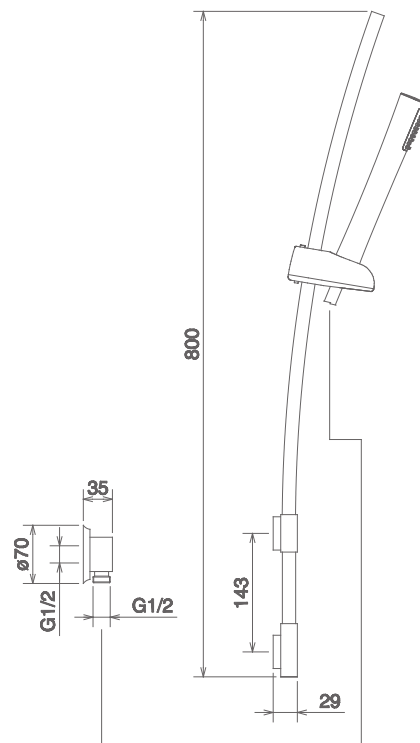

## SALI KONV COMPL

Saliscendi

SALISCENDI COMPLETO DI PRESA ACQUA E DOCCETTA  
 COMPLETE SLIDING RAIL WITH WATER OUTLET AND SHOWER SET  
 BARRE DOUCHE COMPLETE DE PRISE D'EAU ET DOUCHETTE

Cromo Chrome Chromé