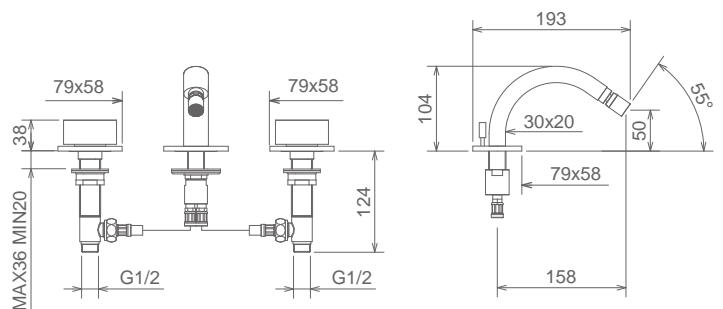

26813 CS

COMBINAZIONE BIDET 3 FORI CON SCARICO
WIDESPREAD BIDET SET WITH POP-UP WASTE
MÉLANGEUR 3 TROUS POUR BIDET AVEC VIDAGE

Cromo Chrome Chromé
Finitura Acciaio Fin. Inox Fin. Acier