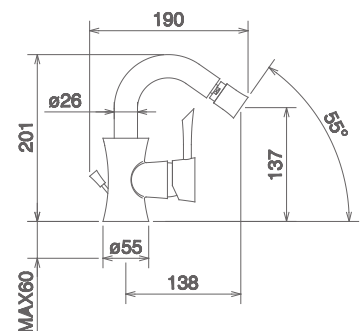

17611 CS

MONOCOMANDO BIDET BOCCA ALTA CON SCARICO
BIDET FAUCET WITH SIDE LEVER AND POP-UP WASTE
MITIGEUR BIDET AVEC VIDAGE

Cromo Chrome Chromé
Finitura Acciaio Fin. Inox Fin. Acier