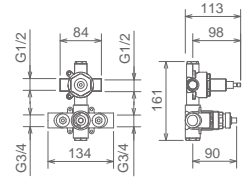

44950/R2 PE

LAGHI

Cromo Chrome Chromé

45950/R2 PE

PROFILI

Cromo Chrome Chromé

40950/R2 PE

TAYA

Cromo Chrome Chromé

AA950/R2 PE

WODA

Cromo Chrome Chromé

AA950/R2 PE

WINGS

Cromo Chrome Chromé

40950/R2 PE

ITALIA 150

Cromo Chrome Chromé

26950/R2 PE

OVALINE

Cromo Chrome Chromé

17950/R2 PE

KONVEX

Cromo Chrome Chromé

12950/R2 PE

TOWERTECH

Cromo Chrome Chromé