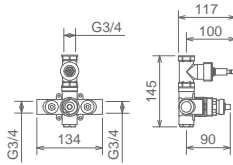

INC 950

SOLO CORPO
ONLY BUILT- IN BODY
SEULEMENT CORPS

Cromo Chrome Chromé

44950 PE

LAGHI

Cromo Chrome Chromé

45950 PE

PROFILI

Cromo Chrome Chromé

40950 PE

TAYA

Cromo Chrome Chromé

AA950 PE

WODA

Cromo Chrome Chromé

AA950 PE

WINGS

Cromo Chrome Chromé

40950 PE

ITALIA 150

Cromo Chrome Chromé

26950 PE

OVALINE

Cromo Chrome Chromé

17950 PE

KONVEX

Cromo Chrome Chromé

12950 PE

TOWERTECH

Cromo Chrome Chromé

INC 950/R2

SOLO CORPO DEV. 2 USCITE
ONLY BUILT- IN BODY, 2 EXITS
SEULEMENT CORPS 2 SORTIES

Cromo Chrome Chromé