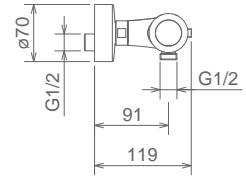

17930

ESTERNO DOCCIA TERMOSTATICO
THERMOSTATIC SHOWER MIXER
MITIGEUR DOUCHE THERMOSTATIQUE EXTERIEUR

Cromo Chrome Chromé
Finitura Acciaio Fin. Inox Fin. Acier