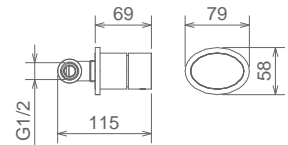

26062 1/2

RUBINETTO ARRESTO DA 1/2
STOP COCK/SHUT OFF VALVE 1/2
ROBINET ARRET 1/2

Cromo Chrome Chromé
Finitura Acciaio Fin. Inox Fin. Acier