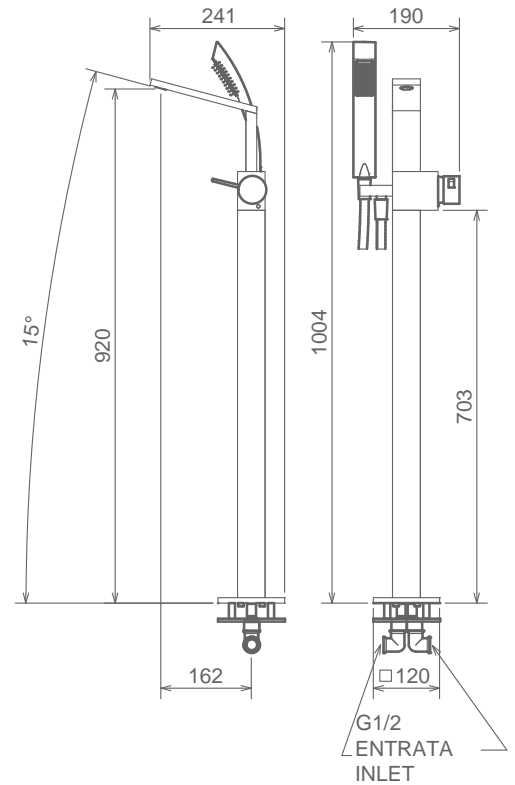

## AA045

MONOBLOCCO PER BORDOVASCA CON DEVIATORE INTEGRATO E DOCCETTA  
 DECK MOUNTED BATH TUB MIXER WITH SIDE-SHOWER  
 MITIGEUR AU BORD BAIGNOIRE AVEC DOUCHETTE

Cromo Chrome Chromé