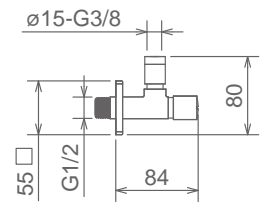

ANGLE KI 214 3/8 CR

RUBINETTO SOTTOLAVABO CON FILTRO (1/2 X 3/8)
ANGLE VALVE WITH FILTER (1/2 X 3/8)
ROBINET SOUS LAVABO AVEC FILTRE (1/2 X 3/8)

Cromo Chrome Chromé
Finitura Acciaio Fin. Inox Fin. Acier