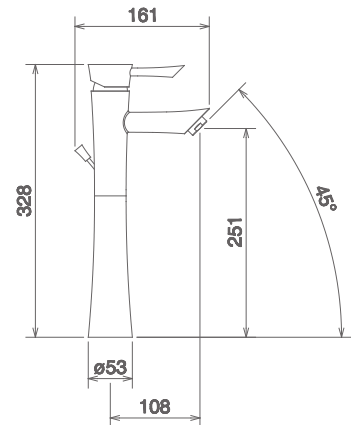

17501 CS

LAVABO ALTO CON SCARICO
HIGH LAVATORY FAUCET WITH POP-UP WASTE
LAVABO HAUT AVEC VIDAGE

Cromo Chrome Chromé
Finitura Acciaio Fin. Inox Fin. Acier