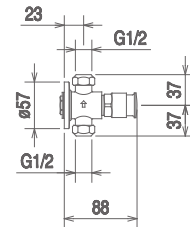

415/SH

RUBINETTO PER DOCCIA ESTERNO TEMPORIZZATO
EXPOSED SELF CLOSING SHOWER VALVE
ROBINET DOUCHE EXTERIEUR A PUSOIR
TEMPORISE'

Cromo Chrome Chromé