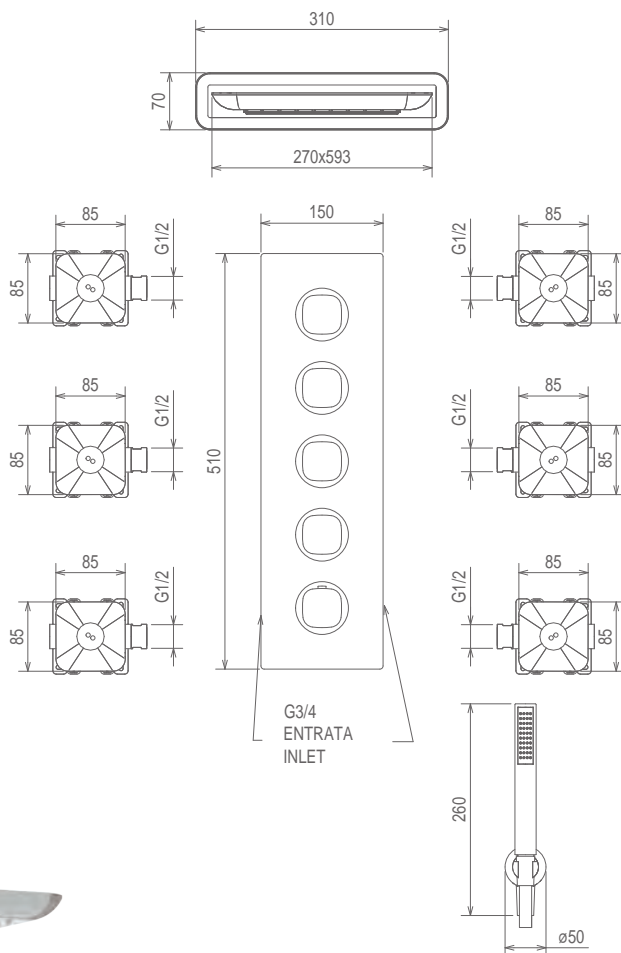

## SOFF TONDO COMPL

SOFFIONE TONDO CON BRACCIO DOCCIA  
 FLAT SHOWER HEAD D. 200 MM WITH WALL ARM  
 DOUCHE D. 200 MM AVEC BRAS À PAROI

Cromo Chrome Chromé