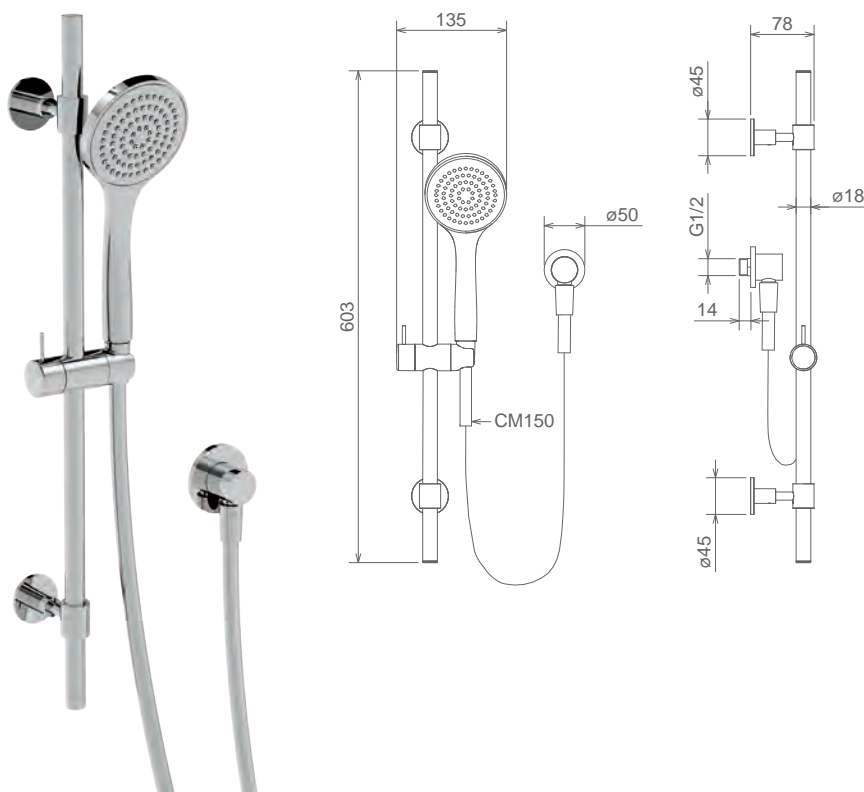

SALI SOF COMPL

SALISCENDI COMPLETO DI PRESA ACQUA E DOCCETTA
COMPLETE SLIDING RAIL WITH WATER OUTLET AND SHOWER SET
BARRE DOUCHE COMPLÈTE DE PRISE D'EAU ET DOUCHETTE

Cromo Chrome Chromé