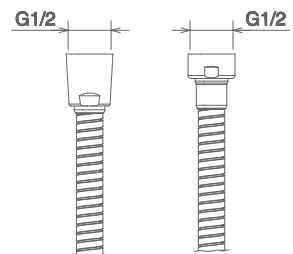

FLESS R09132

FLESSIBILE A SPIRALE IN ACCIAIO
SPIRAL HOSE IN STAINLESS STEEL
FLEXIBLE DOUCHE SPIRALE ACIER

Cromo Chrome Chromé

DISPONIBILE PER:
AVAILABLE FOR:
DISPONIBLE POUR:

WINGS

FLESS R13236

FLESSIBILE ABS EFFETTO SPIRALE
ABS FLEXIBLE HOSE 150 CM SPIRAL LOOK
FLEXIBLE EN ABS 150 CM À EFFET SPIRALE

Cromo Chrome Chromé