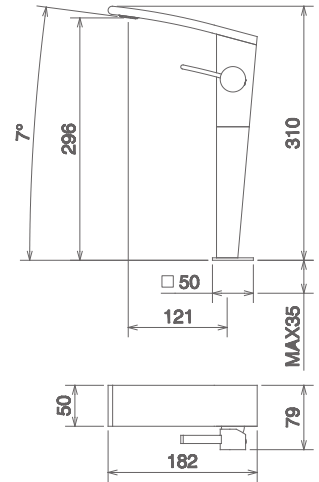

### AA501 TC

LAVABO ALTO SENZA SCARICO  
TALL LAVATORY FAUCET WITHOUT POP-UP WASTE  
LAVABO HAUT SANS VIDAGE

Cromo Chrome Chromé