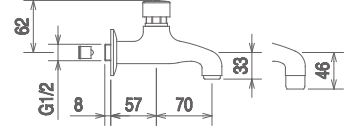

## 460

RUBINETTO A PULSANTE ALTO TEMPORIZZATO  
 SELF CLOSING BIB TAP WITH HIGH BUTTON  
 ROBINET TEMPORISE' A POUSSOIR MURAL

Cromo Chrome Chromé