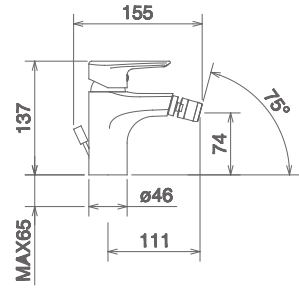

32011 CS

Bidet

LAVABO CON SCARICO
LAVATORY FAUCET WITH POP-UP WASTE
LAVABO AVEC VIDAGE

Cromo Chrome Chromé