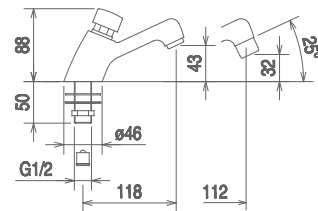

215/N

RUBINETTO COLLO CIGNO A PULSANTE
TEMPORIZZATO
SELF CLOSING TAP FOR WASH BASIN
ROBINET TEMPORISE' A POUSSOIR POUR LAVABO

Cromo Chrome Chromé