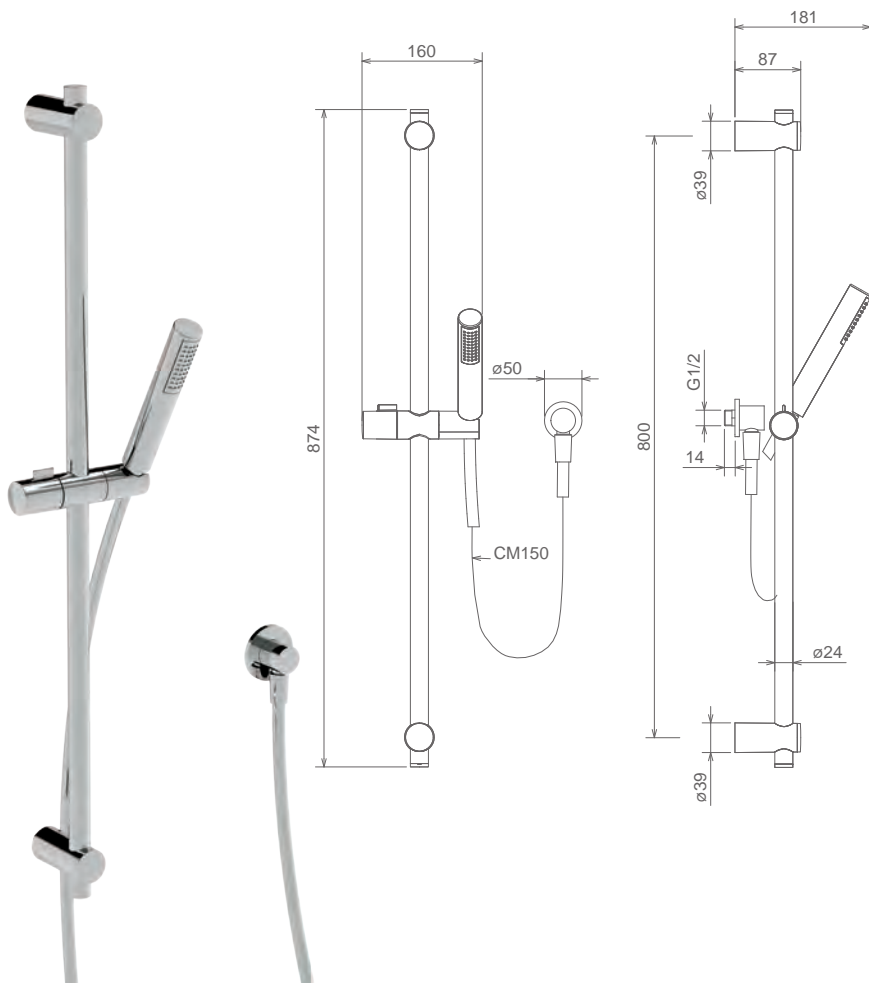

## SALI TECH COMPL

Saliscendi

SALISCENDI COMPLETO DI PRESA ACQUA E DOCCETTA  
 COMPLETE SLIDING RAIL WITH WATER OUTLET AND SHOWER SET  
 BARRE DOUCHE COMPLÈTE DE PRISE D'EAU ET DOUCHETTE

Cromo Chrome Chromé