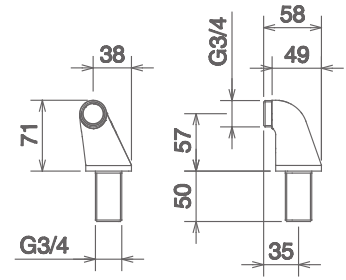

ELB-PAIR

COPPIA GOMITI BORDO VASCA
PAIR OFFSET-CONNECTORS FOR BATHTUB
JONCTIONS ECCENTRIQUES POUR BAIGNOIRE

Cromo Chrome Chromé