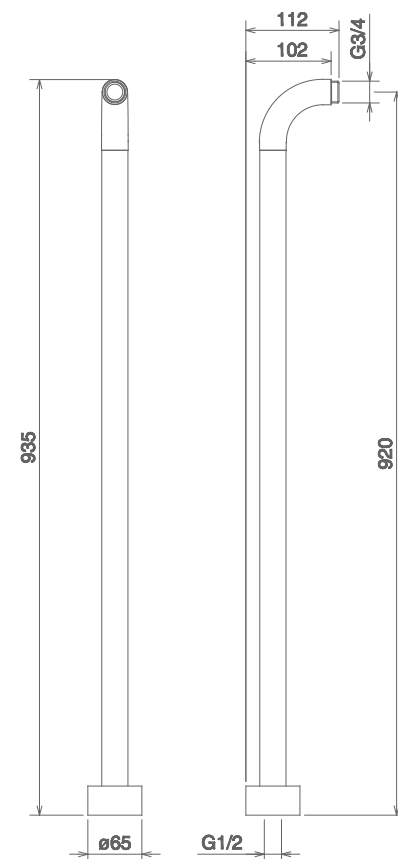

PILLAR 028

COPPIA ATTACCHI A PAVIMENTO PER VASCA
FLOOR PILLARS FOR BATHTUB MIXER
COLONNES AU SOL POUR MITIGEUR BAIGNOIRE

Cromo Chrome Chromé