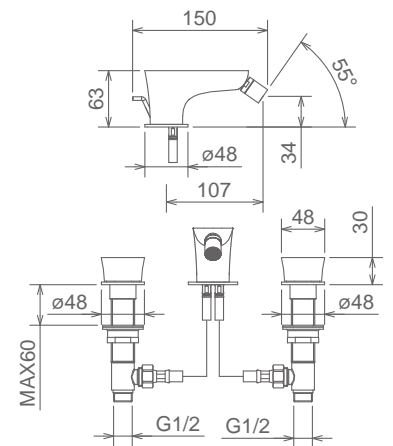

44811 CS

Bidet tre fori

COMBINAZIONE BIDET 3 FORI CON SCARICO
WIDESPREAD BIDET SET WITH POP-UP WASTE
MELANGEUR 3 TROUS POUR BIDET AVEC VIDAGE

Cromo Chrome Chromé
Cromo-Bianco Cr.-White Cr.-Blanc
Bianco o Nero White/Black Blanc/Noir
Finitura Acciaio Fin. Inox Fin. Acier