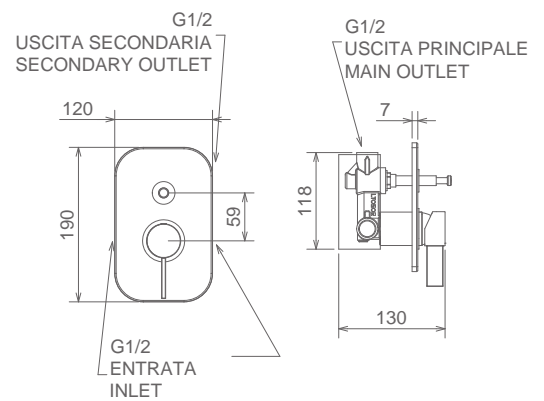

40050 R

MISCELATORE INCASSO DOCCIA CON DEVIATORE A RITORNO AUTOMATICO
BUILT-IN SHOWER MIXER WITH AUTOMATIC RETURN DIVERTER
MITIGEUR DOUCHE À ENCASTRER AVEC ENVERSEUR À POUSSOIR

Cromo Chrome Chromé
(*) Finitura Acciaio Fin. Inox Fin. Acier