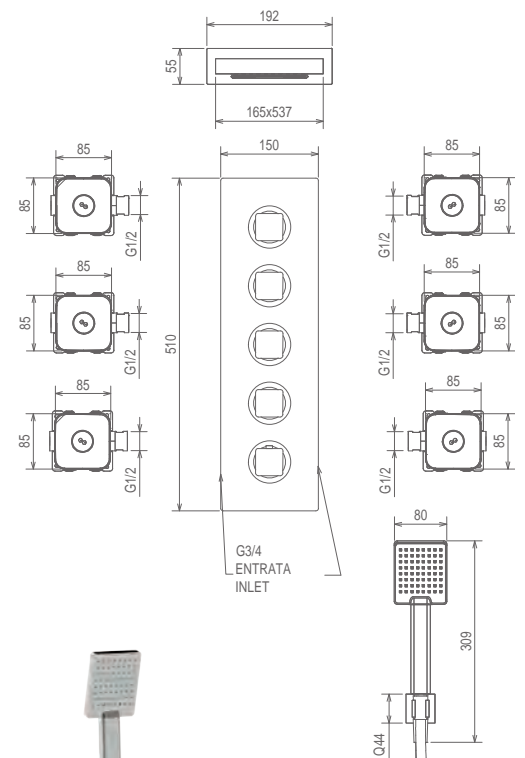

45950 MULTI 4 SOF KIT

COMBINAZIONE TERMOSTATICA MULTIPLA, CON
SOFFIONE A DUE USCITE, DOCCETTA A PARETE E
BODYJETS
THERMOSTATIC SHOWER SET WITH TWO OUTS
OVERHEAD SHOWER, SHOWER SET AND
BODY-JETS
DOUCHE THERMOSTATIQUE PLUSIEURS SORTIES
AVEC DOUCHE, DOUCHETTE À PAROIE ET
BODY-JETS

Cromo Chrome Chromé