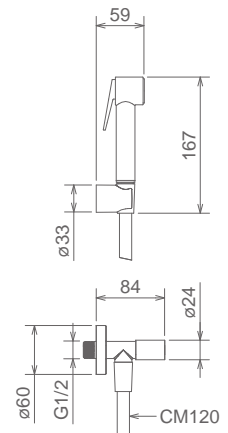

KIT SHUT OFF BO 01

DOCCETTA IGIENICA **OTTONE** CON RUBINETTO D'ARRESTO
SHUT OFF KIT WITH **BRASS** HANDSHOWER AND STOP VALVE
COMPLET HYGIENIQUE AVEC DOUCHETTE **LAITON** ET ROBINET ARRET

Cromo Chrome Chromé
Finitura Acciaio Fin. Inox Fin. Acier