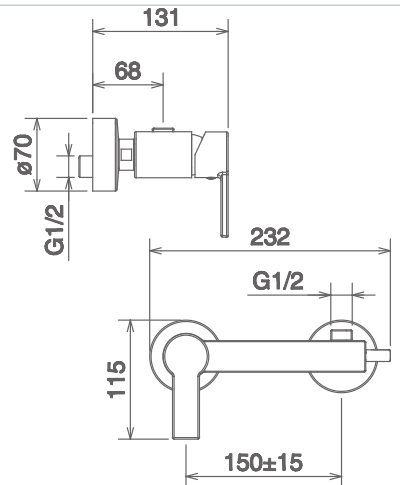

35035 COL

MISCELATORE ESTERNO DOCCIA CON USCITA
SUPERIORE PER COLONNA DOCCIA
EXTERNAL SHOWER MIXER WITH EXIT ON TOP
MITIGEUR DOUCHE EXTERIEUR AVEC SORTIE
SUPERIEURE

Cromo Chrome Chromé
Finitura Acciaio Fin. Inox Fin. Acier