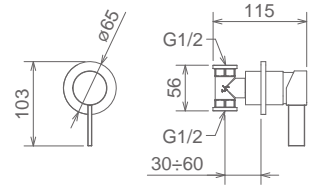

40062 1/2

RUBINETTO ARRESTO DA 1/2
STOP COCK/SHUT OFF VALVE 1/2
ROBINET ARRET 1/2

Cromo Chrome Chromé
Finitura Acciaio Fin. Inox Fin. Acier