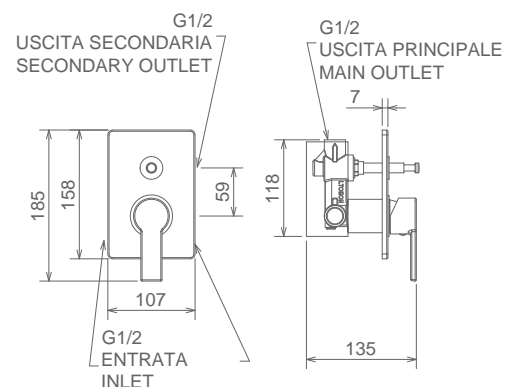

35050 R

MISCELATORE INCASSO DOCCIA CON DEVIATORE A RITORNO AUTOMATICO
BUILT-IN SHOWER MIXER WITH AUTOMATIC RETURN DIVERTER
MITIGEUR DOUCHE À ENCASTRER AVEC ENVERSEUR À POUSSOIR

Cromo Chrome Chromé
Finitura Acciaio Fin. Inox Fin. Acier