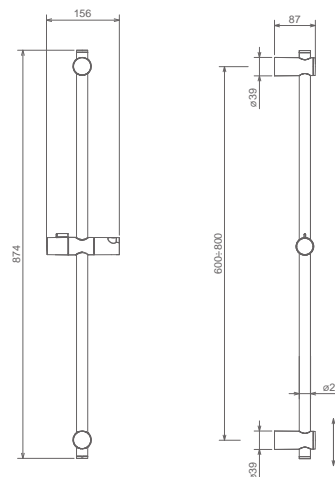

SALI TECH

RAMPA SALISCENDI CON ASTA IN OTTONE
BRASS SLIDING BAR
BAR DE DOUCHE

Cromo Chrome Chromé