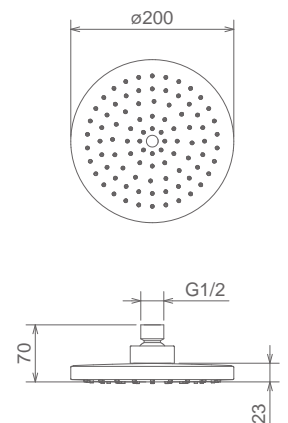

SOFF ABS 20

SOFFIONE TONDO 200MM, ABS
ROUND SHOWER HEAD 200MM, ABS
PLAQUE DOUCHE RONDE 200MM, ABS

Cromo Chrome Chromé