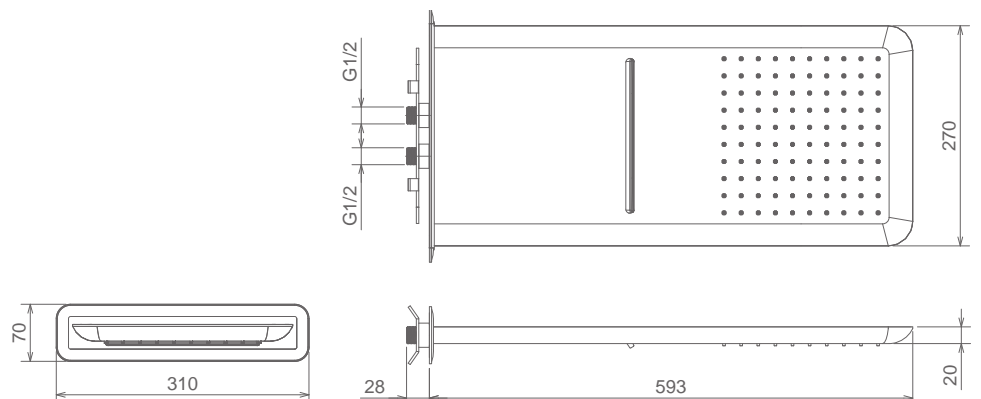

## SOFF CREALA DUA

SOFFIONE A PARETE A DOPPIO GETTO  
 WALL MOUNTED DOUBLE FLOW SHOWER HEAD  
 DOUCHE MURAL AVEC DEUX SORTIES

Cromo Chrome Chromé