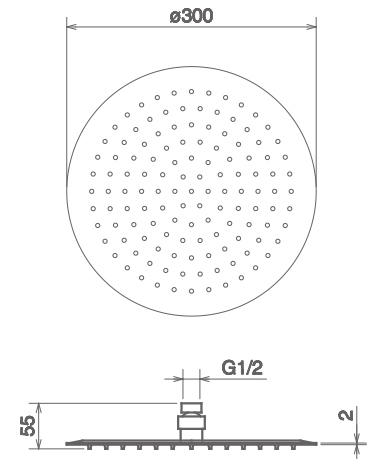

SOFF EXTRA 300

SOFFIONE DOCCIA TONDO SOTTILE, 300X300 MM
FLAT ROUND SHOWER HEAD 300X300 MM
PLAQUE DOUCHE RONDE PLATTE 300X300 MM

Cromo Chrome Chromé
Finitura Acciaio Fin. Inox Fin. Acier