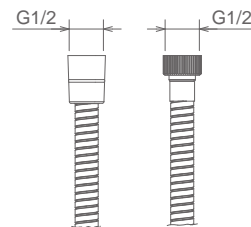

FLESS COL020

FLESSIBILE DI COGIUNZIONE COLONNA DOCCIA/
VASCA, CM 60
CONNECTION HOSE FROM SHOWER COLUMN TO
BATH MIXER, CM 60
FLEXIBLE DE JONCTION COLONNE DOUCHE/
MITIGEUR BAIGNOIRE, CM 60

Cromo Chrome Chromé

DISPONIBILE PER:
AVAILABLE FOR:
DISPONIBLE POUR:

CD 020