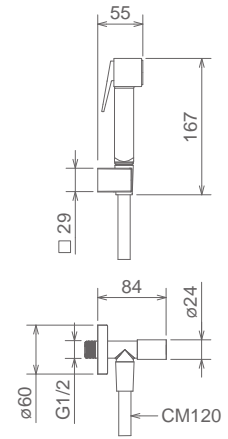

KIT SHUT OFF BO 02

DOCCETTA IGIENICA **OTTONE** CON RUBINETTO D'ARRESTO
SHUT OFF KIT WITH **BRASS** HANDSHOWER AND STOP VALVE
COMPLET HYGIENIQUE AVEC DOUCHETTE **LAITON** ET ROBINET ARRET

Cromo Chrome Chromé
Finitura Acciaio Fin. Inox Fin. Acier