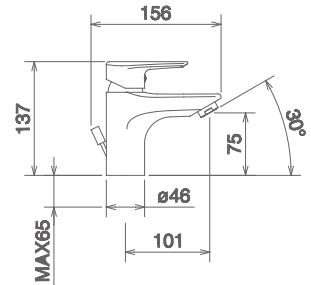

32001 CS

LAVABO CON SCARICO
LAVATORY FAUCET WITH POP-UP WASTE
LAVABO AVEC VIDAGE

Cromo Chrome Chromé

32001 TC

LAVABO SENZA SCARICO
LAVATORY FAUCET WITHOUT POP-UP WASTE
LAVABO SANS VIDAGE

Cromo Chrome Chromé