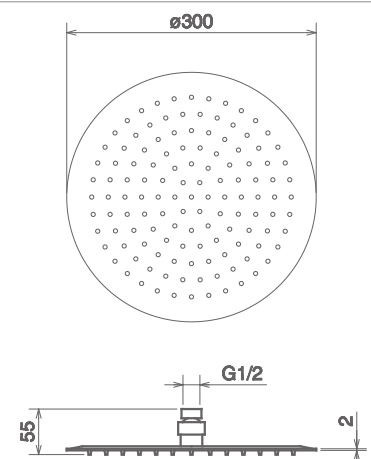

SOFF EXTRA 400

SOFFIONE DOCCIA TONDO SOTTILE, 400X400 MM
FLAT TONDO SHOWER HEAD 400X400 MM
PLAQUE DOUCHE RONDE PLATTE 400X400 MM

Cromo Chrome Chromé