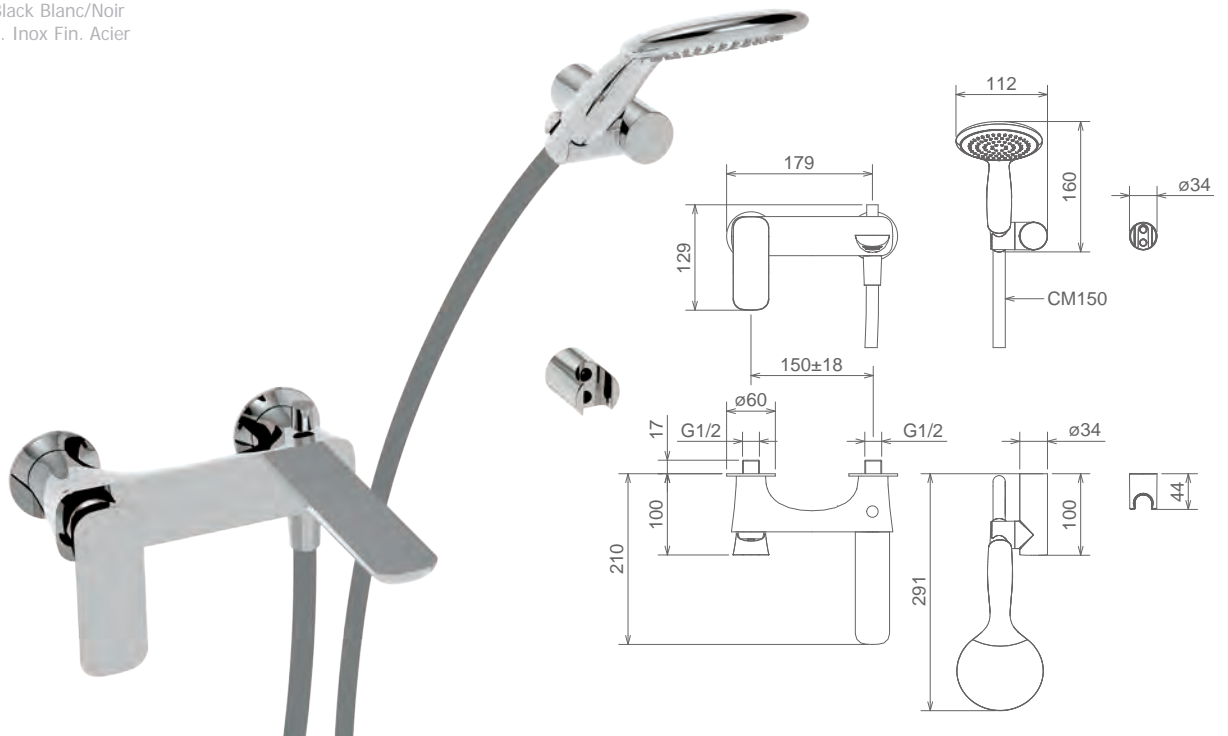

44020

MONOCOMANDO VASCA ESTERNO CON GANCIO A MURO REGOLABILE
SINGLE LEVER BATH MIXER WITH ADJUSTABLE WALL BRACKET
MITIGEUR BAIGNOIRE AVEC SUPPORT DOUCHETTE REGLABLE

Cromo Chrome Chromé
Cromo-Bianco Cr.-White Cr.-Blanc
Bianco o Nero White/Black Blanc/Noir
(*) Finitura Acciaio Fin. Inox Fin. Acier