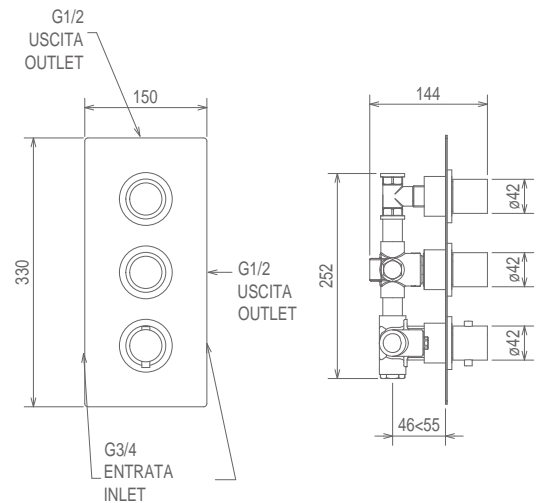

12950 MULTI 2

COMBINAZIONE DOCCIA INCASSO TERMOSTATICA A DUE USCITE INDIPENDENTI E/O SIMULTANEE THERMOSTATIC SHOWER UNIT WITH 2 INDEPENDENT AND/OR SIMULTANEOUS EXITS DOUCHE THERMOSTATIQUE AVEC 2 SORTIES INDÉPENDANTS ET/OU SIMULTANÉES

Cromo Chrome Chromé