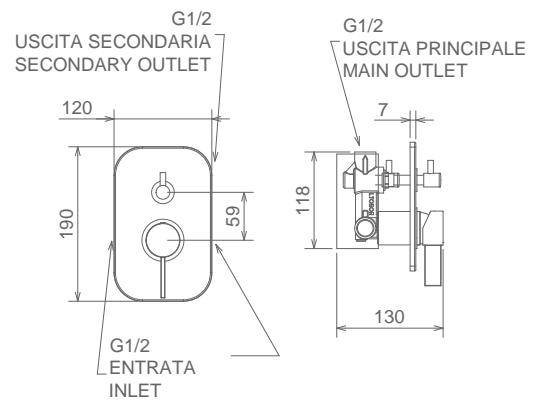

40050 RL

MISCELATORE INCASSO DOCCIA CON DEVIATORE A LEVA
BUILT-IN SHOWER MIXER WITH LEVER DIVERTER
MITIGEUR DOUCHE À ENCASTRER AVEC ENVERSEUR À LÈVE

Cromo Chrome Chromé
Finitura Acciaio Fin. Inox Fin. Acier