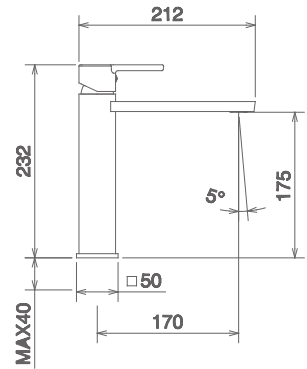

### 35401 TC

LAVABO MEDIO H. 232 MM SENZA SCARICO  
 MID SIZE LAVATORY FAUCET (232 MM) WITHOUT  
 POP UP WASTE  
 MITIGEUR LAVABO MOYEN (232 MM) SANS VIDAGE

Cromo Chrome Chromé  
 Finitura Acciaio Fin. Inox Fin. Acier