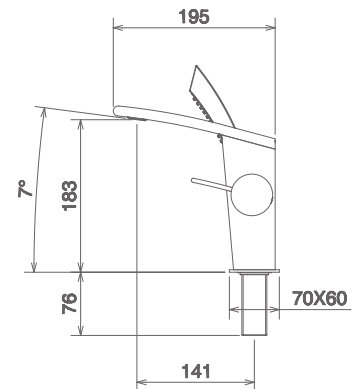

## AA045

MONOBLOCCO PER BORDOVASCA CON DEVIATORE INTEGRATO E DOCCETTA  
 DECK MOUNTED BATH TUB MIXER WITH SIDE-SHOWER  
 MITIGEUR AU BORD BAIGNOIRE AVEC DOUCHETTE

Cromo Chrome Chromé