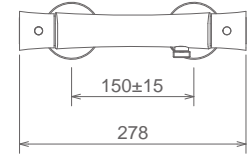

17930

Doccia termostatici

ESTERNO DOCCIA TERMOSTATICO
THERMOSTATIC SHOWER MIXER
MITIGEUR DOUCHE THERMOSTATIQUE EXTERIEUR

Cromo Chrome Chromé
Finitura Acciaio Fin. Inox Fin. Acier