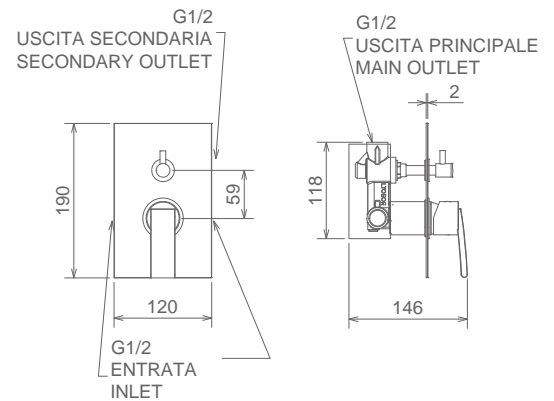

AA050 RL

MISCELATORE INCASSO DOCCIA CON DEVIATORE A LEVA
BUILT-IN SHOWER MIXER WITH LEVER DIVERTER
MITIGEUR DOUCHE À ENCASTRER AVEC ENVERSEUR À LÈVE

Cromo Chrome Chromé