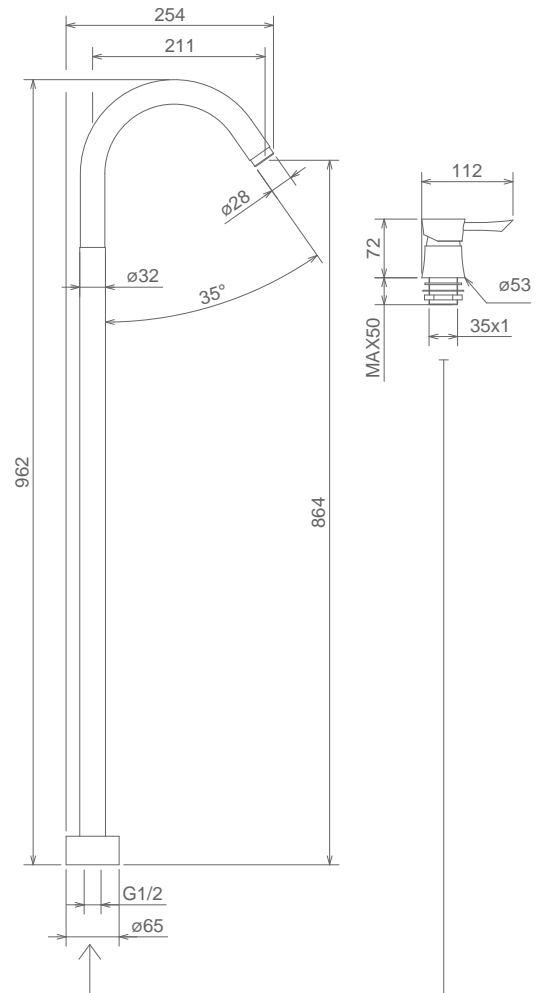

17348

MISCELATORE DA APPOGGIO E BOCCA A PAVIMENTO PER LAVABO
FLOOR MOUNTED LAVATORY SPOUT WITH DECK MOUNTED MIXER
COMBINAISON LAVABO AVEC SORTIE COLONNE ET MITIGEUR SUR COMPTOIR

Cromo Chrome Chromé