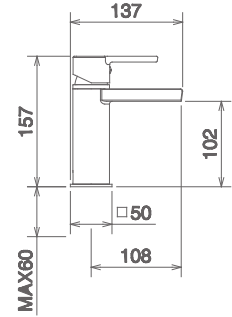

Cascata

35666 TC

MISCELATORE LAVABO CASCATA SENZA SCARICO
LAVATORY FAUCET OPEN SPOUT WITHOUT POP UP WASTE
MITIGEUR LAVABO BEC OUVERT, SANS VIDAGE

Cromo Chrome Chromé
Finitura Acciaio Fin. Inox Fin. Acier