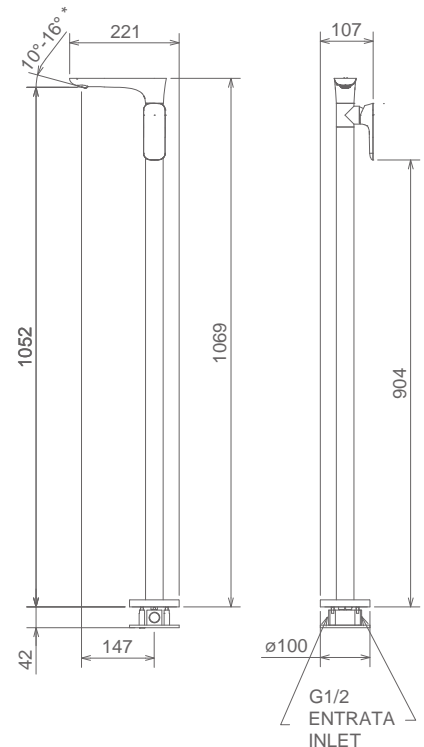

44601 PAV

MISCELATORE LAVABO A PAVIMENTO
PEDESTAL LAVATORY FAUCET
MITIGEUR POUR LAVABO À COLONNE

Cromo Chrome chromé