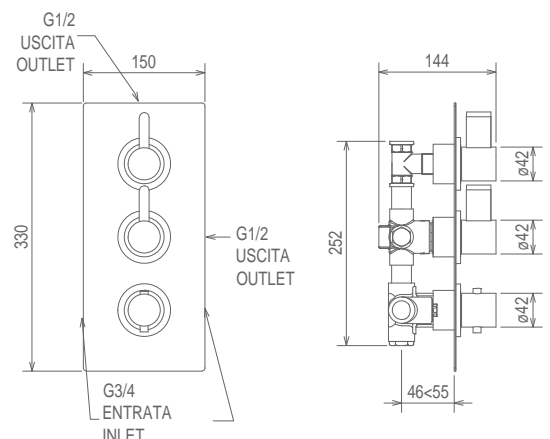

AA950 MULTI 2

COMBINAZIONE DOCCIA INCASSO TERMOSTATICA A DUE USCITE INDIPENDENTI E/O SIMULTANEE
THERMOSTATIC SHOWER UNIT WITH 2 INDEPENDENT AND/OR SIMULTANEOUS EXITS
DOUCHE THERMOSTATIQUE AVEC 2 SORTIES INDÉPENDANTS ET/OU SIMULTANÉES

Cromo Chrome Chromé