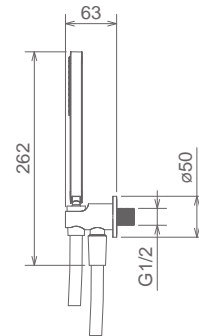

SALI TAYA COMPL

Saliscendi

SALISCENDI COMPLETO DI PRESA ACQUA E DOCCETTA
COMPLETE SLIDING RAIL WITH WATER OUTLET AND SHOWER SET
BARRE DOUCHE COMPLETE DE PRISE D'EAU ET DOUCHETTE

Cromo Chrome Chromé

TAYA

SHOWER KIT TAYA

SET DOCCIA CON PRESA ACQUA
SHOWER KIT WITH WATER INLET
DOUCHETTE AVEC SUPPORT ET PRISE D'EAU

Cromo Chrome Chromé