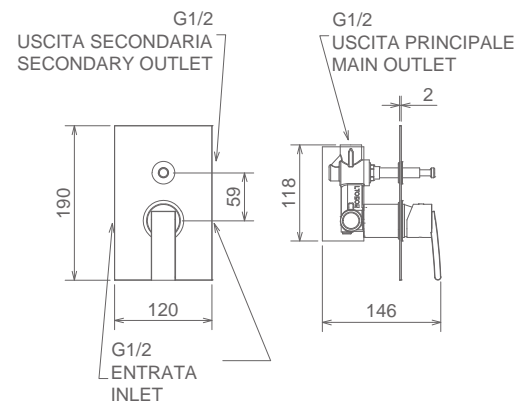

AA050 R

MISCELATORE INCASSO DOCCIA CON DEVIATORE A RITORNO AUTOMATICO
BUILT-IN SHOWER MIXER WITH AUTOMATIC RETURN DIVERTER
MITIGEUR DOUCHE À ENCASTRER AVEC ENVERSEUR À POUSSOIR

Cromo Chrome Chromé