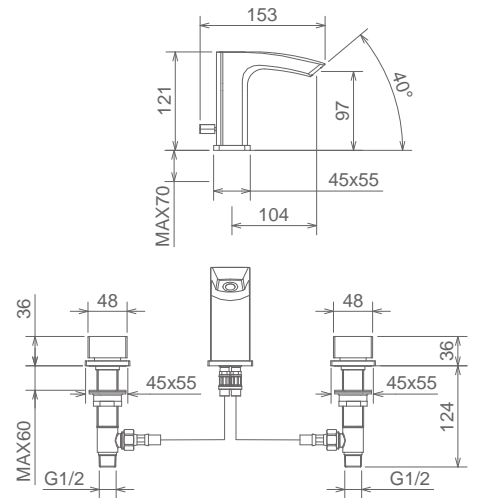

31800

BATTERIA LAVABO 3 FORI, BOCCA A L
WIDESPREAD LAVATORY SET
MALANGEUR LAVABO 3 TROUS

Cromo Chrome Chromé
Bianco o Nero White/Black Blanc/Noir
Finitura Acciaio Fin. Inox Fin. Acier