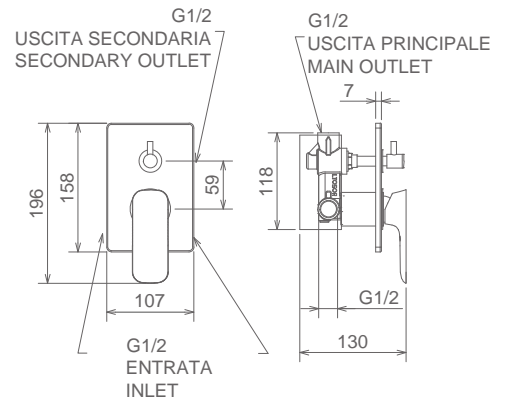

44050 RL

MISCELATORE INCASSO DOCCIA CON DEVIATORE A LEVA
BUILT-IN SHOWER MIXER WITH LEVER DIVERTER
MITIGEUR DOUCHE À ENCASTRER AVEC ENVERSEUR À LÈVE

Cromo Chrome Chromé
Cromo-Bianco Cr.-White Cr.-Blanc
Bianco o Nero White/Black Blanc/Noir
Finitura Acciaio Fin. Inox Fin. Acier