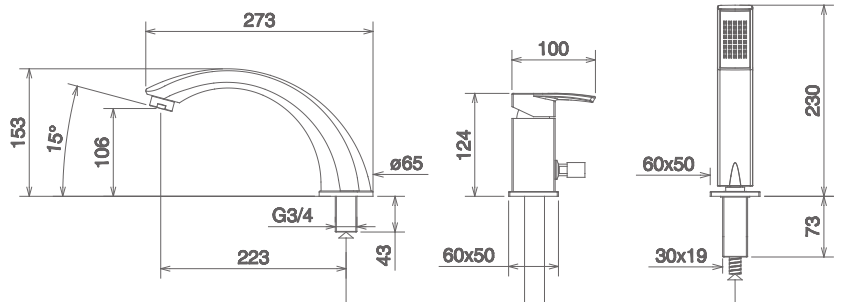

## 31045

MISCELATORE BORDO VASCA 3 FORI.  
DECK MOUNTED BATH TUB SET 3 HOLES  
MITIGEUR AU BORD BIGNOIRE 3 TROUS

Cromo Chrome Chromé  
Bianco o Nero White/Black Blanc/Noir  
Finitura Acciaio Fin. Inox Fin. Acier