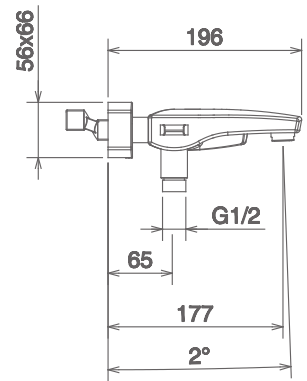

31020 S

MONOCOMANDO VASCA ESTERNO SENZA ACCESSORI
SINGLE LEVER BATH MIXER WITHOUT SHOWER SET
MITIGEUR BAIGNOIRE SANS DOUCHE

Cromo Chrome Chromé
Bianco o Nero White/Black Blanc/Noir
Finitura Acciaio Fin. Inox Fin. Acier