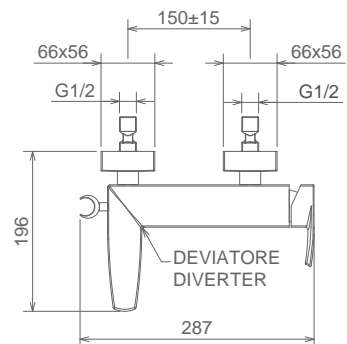

31020

MONOCOMANDO VASCA ESTERNO CON GANCIO A MURO REGOLABILE
MURO REGOLABILE
SINGLE LEVER BATH MIXER WITH ADJUSTABLE WALL BRACKET
WALL BRACKET
MITIGEUR BAIGNOIRE AVEC SUPPORT DOUCHETTE REGLABLE

Cromo Chrome Chromé
Bianco o Nero White/Black Blanc/Noir
(*) Finitura Acciaio Fin. Inox Fin. Acier