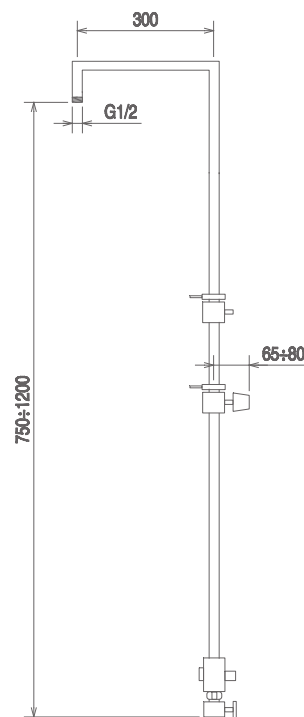

CD KI 050

COLONNA DOCCIA IN OTTONE PER MISCELATORE
DOCCIA INCASSO CON DEVIATORE E SALISCENDI
BRASS SHOWER COLUMN FOR CONCEALED MIXER,
WITH DIVERTER AND SLIDING SHOWER BRACKET
COLONNE DOUCHE POUR MITIGEUR ENCASTRE
AVEC ENVERSEUR ET SUPPORT DOUCHETTE
REGLABLE

Cromo Chrome Chromé
Finitura Acciaio Fin. Inox Fin. Acier