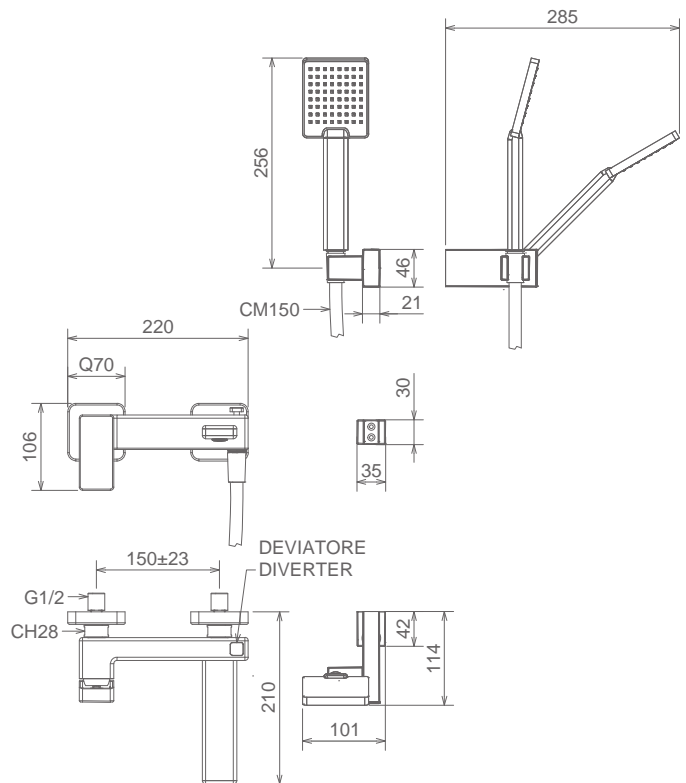

45020

MONOCOMANDO VASCA ESTERNO CON GANCIO A MURO REGOLABILE
SINGLE LEVER BATH MIXER WITH ADJUSTABLE WALL BRACKET
MITIGEUR BAIGNOIRE AVEC SUPPORT DOUCHETTE REGLABLE

Cromo Chrome Chromé
Bianco o Nero White/Black Blanc/Noir
(*) Finitura Acciaio Fin. Inox Fin. Acier