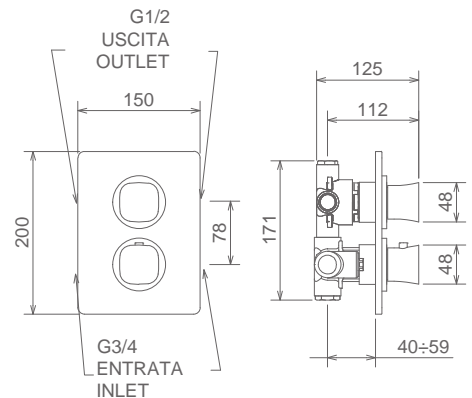

44950 R2

VALVOLA TERMOSTATICA INCASSO CON DUE USCITE ALTERNATIVE, DA 3/4 + RIDUZIONE 1/2
3/4 CONCEALED THERMOSTATIC VALVE WITH 2 ALTERNATIVE EXITS + 1/2 REDUCTION KIT
THERMOSTATIQUE À ENCASTRER AVEC 2 SORTIES ALTERNATIVES, 3/4 AVEC KIT REDUCTION 1/2

Cromo Chrome Chromé
Cromo-Bianco Cr.-White Cr.-Blanc
Bianco o Nero White/Black Blanc/Noir
Finitura Acciaio Fin. Inox Fin. Acier