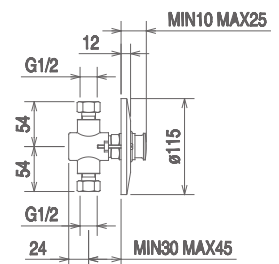

410/UR

RUBINETTO ORINATOIO INCASSO, TEMPORIZZATO
BUILT-IN SELF CLOSING URINAL TAP
URINOIR A PUSOIR TEMPORISE'

Cromo Chrome Chromé