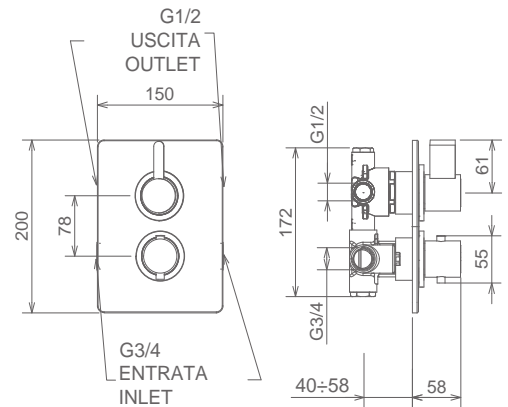

AA950 R2

VALVOLA TERMOSTATICA INCASSO CON DUE USCITE ALTERNATIVE, DA 3/4 + RIDUZIONE 1/2
3/4 CONCEALED THERMOSTATIC VALVE WITH 2 ALTERNATIVE EXITS + 1/2 REDUCTION KIT
THERMOSTATIQUE À ENCASTRER AVEC 2 SORTIES ALTERNATIVES, 3/4 AVEC KIT REDUCTION 1/2

Cromo Chrome Chromé
Finitura Acciaio Fin. Inox Fin. Acier