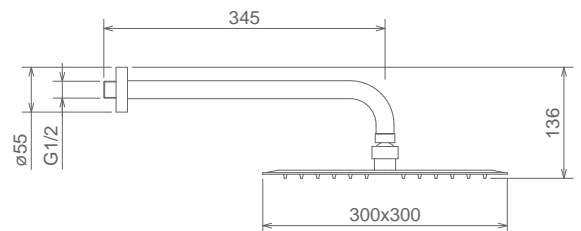

12950 R2 TAY KIT

MISCELATORE TERMOSTATICO CON DEVIATORE,
CON SOFFIONE E DOCCETTA A PARETE
THERMOSTATIC SHOWER MIXER WITH OVERHEAD
SHOWER AND SHOWER SET
DOUCHE THERMOSTATIQUE AVEC ENVERSEUR
DOUCHE ET DOUCHETTE À PAROIE

Cromo Chrome Chromé
(* Finitura Acciaio Fin. Inox Fin. Acier