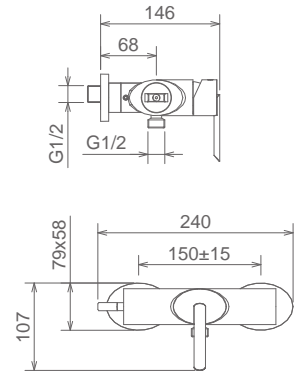

26030

MISCELATORE DOCCIA ESTERNO
EXPOSED SHOWER MIXER
MITIGEUR DOUCHE EXTERIEUR

Cromo Chrome Chromé
Finitura Acciaio Fin. Inox Fin. Acier