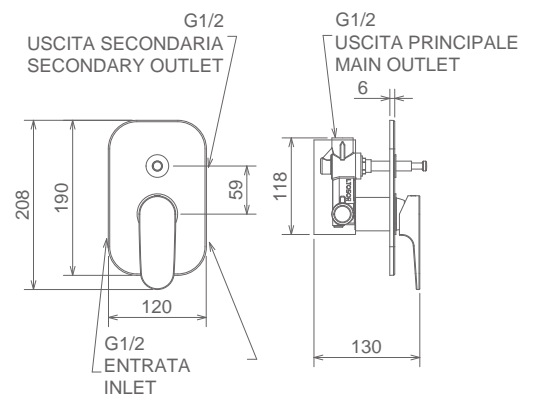

37050 R

MISCELATORE INCASSO DOCCIA CON
DEVIATORE A RITORNO AUTOMATICO
BUILT-IN SHOWER MIXER WITH AUTOMATIC
RETURN DIVERTER
MITIGEUR DOUCHE À ENCASTRER AVEC
ENVERSEUR À POUSSOIR

Cromo Chrome Chromé
(*) Finitura Acciaio Fin. Inox Fin. Acier