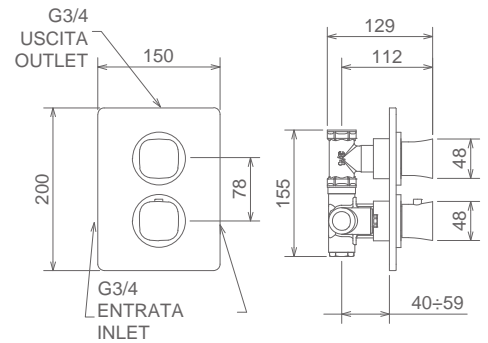

44950

VALVOLA TERMOSTATICA INCASSO CON ARRESTO, 3/4 + RIDUZIONE 1/2
3/4 CONCEALED THERMOSTATIC VALVE WITH VOLUME CONTROL + 1/2 REDUCTION KIT
THERMOSTATIQUE À ENCASTRER AVEC ARRET, 3/4 AVEC KIT REDUCTION 1/2

Cromo Chrome Chromé
Cromo-Bianco Cr.-White Cr.-Blanc
Bianco o Nero White/Black Blanc/Noir
Finitura Acciaio Fin. Inox Fin. Acier