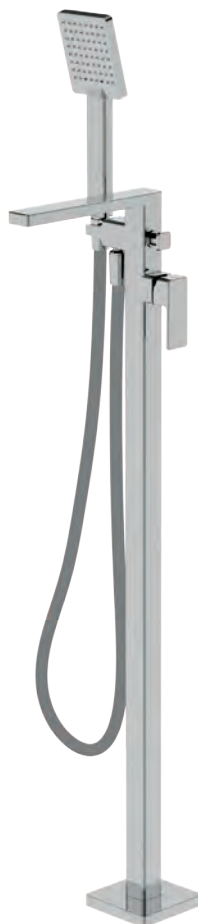

AERATORE ORIENTABILE
ADJUSTABLE AERATOR
AERATEUR ORIENTABLE