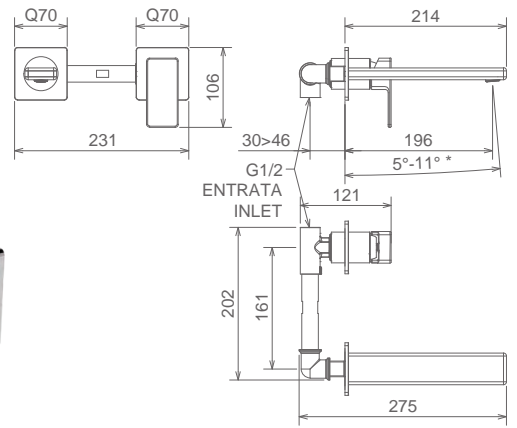

## 45200

LAVABO INCASSO A PARETE CON AERATORE  
WALL MOUNTED LAVATORY SET WITH AERATOR  
MITIGEUR LAVABO À PAROIE AVEC AERATEUR

Cromo Chrome Chromé  
Bianco o Nero White/Black Blanc/Noir  
Finitura Acciaio Fin. Inox Fin. Acier