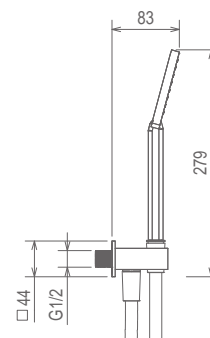

45050 R SOF KIT

MISCELATORE INCASSO DOCCIA CON DEVIATORE,
CON SOFFIONE E DOCCETTA A PARETE
BUILT-IN SHOWER MIXER WITH OVERHEAD
SHOWER AND SHOWER SET
MITIGEUR DOUCHE À ENCASTER AVEC DOUCHE ET
DOUCHETTE À PAROIE

Cromo Chrome Chromé
(* Finitura Acciaio Fin. Inox Fin. Acier