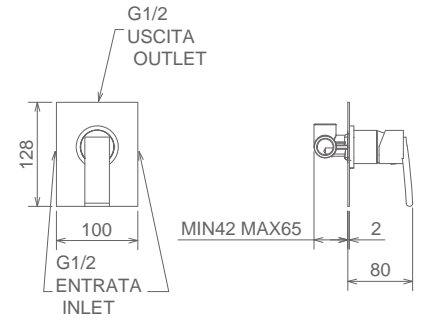

AA050

Incassi doccia

MISCELATORE INCASSO DOCCIA
BUILT-IN SHOWER MIXER
MITIGEUR DOUCHE À ENCASTRER

Cromo Chrome Chromé