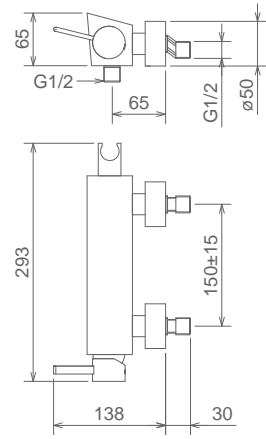

AA030

Doccia

MISCELATORE DOCCIA ESTERNO
EXPOSED SHOWER MIXER
MITIGEUR DOUCHE EXTERIEUR

Cromo Chrome Chromé