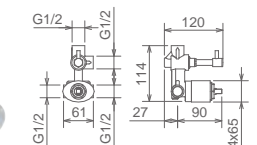

INC 050/RL 35 V

SOLO CORPO C/DEVIATORE LEVA
ONLY BUILT- IN BODY W/LEVER
DIVERTER
SEULEMENT CORPS AVEC DÉVIATION
À LÈVE

Cromo Chrome Chromé