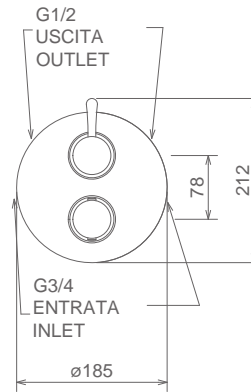

17950 R2

VALVOLA TERMOSTATICA INCASSO CON DUE USCITE ALTERNATIVE, DA 3/4 + RIDUZIONE 1/2
3/4 CONCEALED THERMOSTATIC VALVE WITH 2 ALTERNATIVE EXITS + 1/2 REDUCTION KIT
THERMOSTATIQUE À ENCASTRER AVEC 2 SORTIES ALTERNATIVES, 3/4 AVEC KIT REDUCTION 1/2

Cromo Chrome Chromé
Finitura Acciaio Fin. Inox Fin. Acier