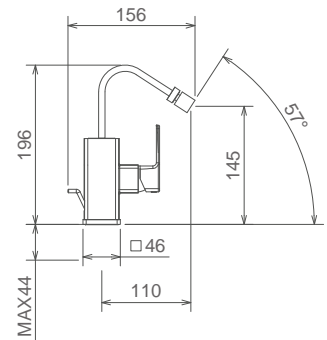

45661 CS

BIDET A LEVA LATERALE, CON SCARICO
SIDE LEVER BIDET FAUCET WITH POP-UP WASTE
BIDET AVEC VIDAGE

Cromo Chrome Chromé
Bianco o Nero White/Black Blanc/Noir
Finitura Acciaio Fin. Inox Fin. Acier