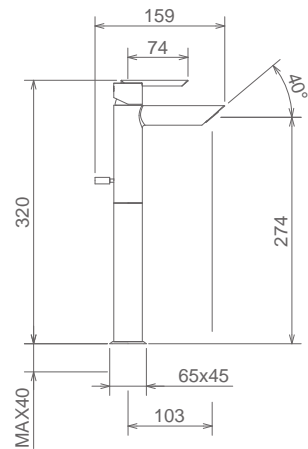

26501 CS

LAVABO ALTO CON SCARICO
HIGH LAVATORY FAUCET WITH POP-UP WASTE
LAVABO HAUT AVEC VIDAGE

Cromo Chrome Chromé
Finitura Acciaio Fin. Inox Fin. Acier