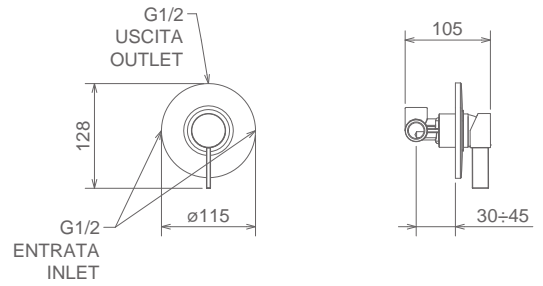

## 40050

Incassi doccia

MISCELATORE INCASSO DOCCIA  
BUILT-IN SHOWER MIXER  
MITIGEUR DOUCHE À ENCASTRER

Cromo Chrome Chromé  
Finitura Acciaio Fin. Inox Fin. Acier