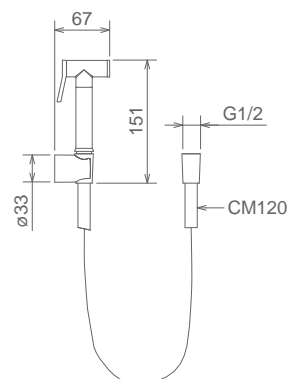

SHUT OFF MI 01

DOCCEtta IGIENICA **OTTONE** SENZA RUBINETTO D'ARRESTO, CON SUPPORTO FISSO
SHUT OFF **BRASS** HANDSHOWER W/O STOP VALVE, WITH FIX BRACKET
DOUCHETTE HYGIENIQUE **LAITON** SANS ROBINET ARRET

Cromo Chrome Chromé