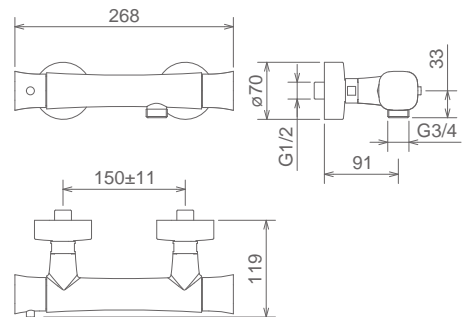

44930

Doccia termostatici

ESTERNO DOCCIA TERMOSTATICO
THERMOSTATIC SHOWER MIXER
MITIGEUR DOUCHE THERMOSTATIQUE EXTERIEUR

Cromo Chrome Chromé
Cromo-Bianco Cr.-White Cr.-Blanc
Bianco o Nero White/Black Blanc/Noir
Finitura Acciaio Fin. Inox Fin. Acier