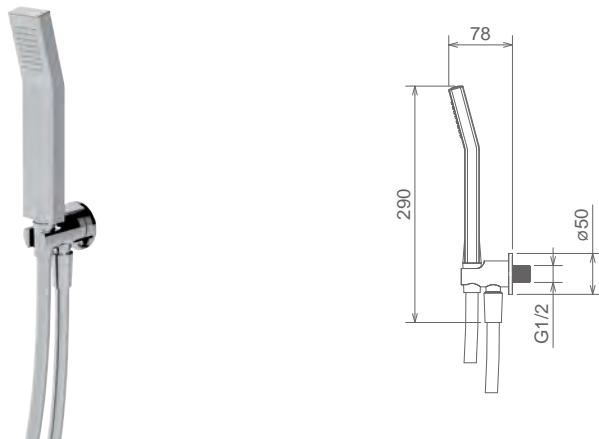

SALI STUDIO COMPL

Saliscendi

SALISCENDI COMPLETO DI PRESA ACQUA E DOCCETTA
COMPLETE SLIDING RAIL WITH WATER OUTLET AND SHOWER SET
BARRE DOUCHE COMPLETE DE PRISE D'EAU ET DOUCHETTE

Cromo Chrome Chromé

SHOWER KIT STUDIO

SET DOCCIA CON PRESA ACQUA
SHOWER KIT WITH WATER INLET
DOUCHETTE AVEC SUPPORT ET PRISE D'EAU

Cromo Chrome Chromé

31030

Doccia

MISCELATORE DOCCIA ESTERNO
EXPOSED SHOWER MIXER
MITIGEUR DOUCHE EXTERIEUR

Cromo Chrome Chromé
Bianco o Nero White/Black Blanc/Noir
Finitura Acciaio Fin. Inox Fin. Acier