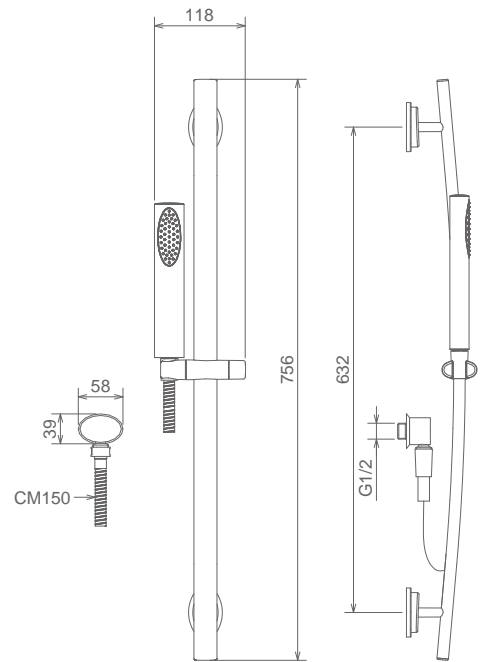

SALI OVA COMPL

SALISCENDI COMPLETO DI PRESA ACQUA E DOCCETTA
COMPLETE SLIDING RAIL WITH WATER OUTLET AND SHOWER SET
BARRE DOUCHE COMPLETE DE PRISE D'EAU ET DOUCHETTE

Cromo Chrome Chromé