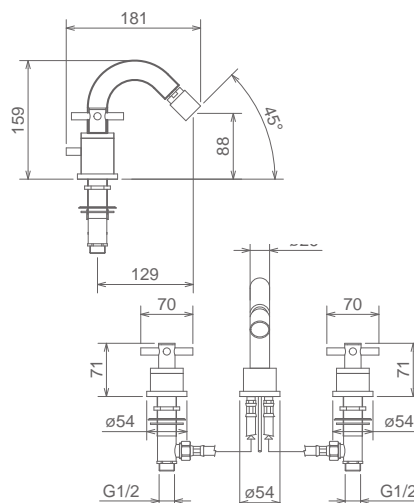

## 12211

MISCELATORE INCASSO CON DOCCETTA IGIENICA  
 BUILT IN MIXER WITH SHUT-OFF HANDSHOWER  
 MITIGEUR ENCASTRÉ AVEC DOUCHETTE

Cromo Chrome Chromé