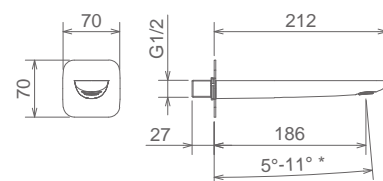

44144

BOCCA LAVABO A PARETE
WALL MOUNTED LAVATORY SPOUT
BEC LAVABO À PAROIE

Cromo Chrome Chromé
Cromo-Bianco Cr.-White Cr.-Blanc
Bianco o Nero White/Black Blanc/Noir
Finitura Acciaio Fin. Inox Fin. Acier