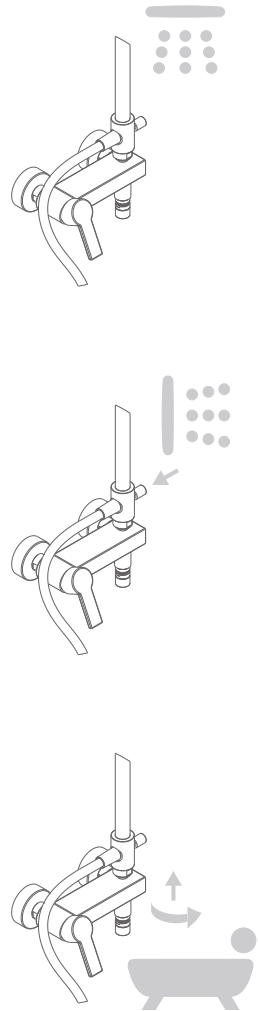

35037 CO.SE

MISCELATORE ESTERNO DOCCIA CON COLONNA E 3° USCITA DI SERVIZIO
3° USCITA DI SERVIZIO
EXTERNAL SHOWER MIXER WITH COLUMN AND "BUCKET" EXIT
MITIGEUR DOUCHE EXTERIEUR AVEC COLONNE ET SORTIE ADDITIONNELLE

Cromo Chrome Chromé