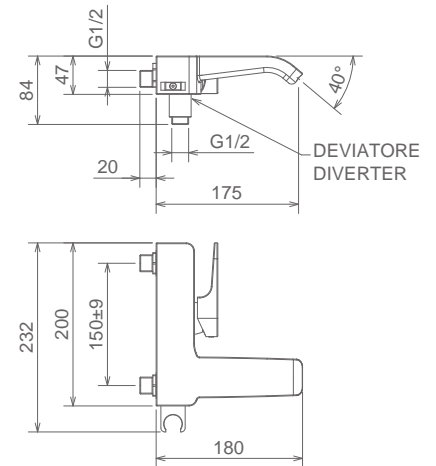

37020 S

MONOCOMANDO VASCA ESTERNO SENZA ACCESSORI
SINGLE LEVER BATH MIXER WITHOUT SHOWER SET
MITIGEUR BAIGNOIRE SANS DOUCHE

Cromo Chrome Chromé
Finitura Acciaio Fin. Inox Fin. Acier