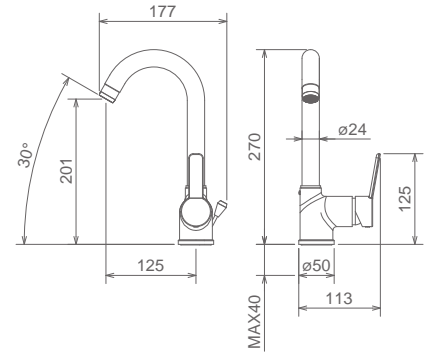

42601 CS

MISCELATORE LAVABO BOCCA ALTA,
SCARICO ABS (*)
LAVATORY FAUCET WITH SIDE LEVER,
ABS (*) WASTE
MITIGEUR LAVABO AVEC VIDAGE EN ABS (*)

Cromo Chrome Chromé