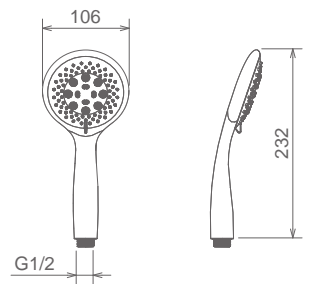

R 44020 MASS

DOCGETTA A 3 GETTI ABS LAGHI
ABS 3 SPRAYS HAND SHOWER LAGHI
DOUCHETTE TROIS JETS LAGHI

Cromo Chrome Chromé