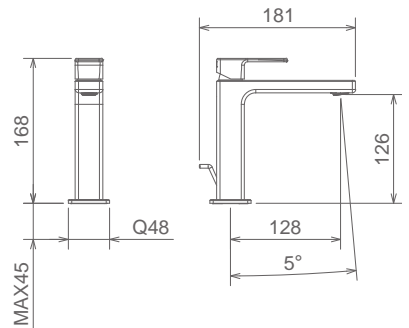

45003 CS

LAVABO CON SCARICO
LAVATORY FAUCET WITH POP-UP WASTE
LAVABO AVEC VIDAGE

Cromo Chrome Chromé
Bianco o Nero White/Black Blanc/Noir
Finitura Acciaio Fin. Inox Fin. Acier

AERATORE ORIENTABILE
ADJUSTABLE AERATOR
AERATEUR ORIENTABLE

45003 TC

LAVABO SENZA SCARICO
LAVATORY FAUCET WITHOUT POP-UP WASTE
LAVABO SANS VIDAGE

Cromo Chrome Chromé
Bianco o Nero White/Black Blanc/Noir
Finitura Acciaio Fin. Inox Fin. Acier

45001 CS

LAVABO CON SCARICO
LAVATORY FAUCET WITH POP-UP WASTE
LAVABO AVEC VIDAGE

Cromo Chrome Chromé
Bianco o Nero White/Black Blanc/Noir
Finitura Acciaio Fin. Inox Fin. Acier

45001 TC

LAVABO SENZA SCARICO
LAVATORY FAUCET WITHOUT POP-UP WASTE
LAVABO SANS VIDAGE

Cromo Chrome Chromé
Bianco o Nero White/Black Blanc/Noir
Finitura Acciaio Fin. Inox Fin. Acier

45501 CS

LAVABO ALTO CON SCARICO
TALL LAVATORY FAUCET WITH POP-UP WASTE
LAVABO HAUT AVEC VIDAGE

Cromo Chrome Chromé
Bianco o Nero White/Black Blanc/Noir
Finitura Acciaio Fin. Inox Fin. Acier

45501 TC

LAVABO ALTO SENZA SCARICO
TALL LAVATORY FAUCET WITHOUT POP-UP WASTE
LAVABO HAUT SANS VIDAGE

Cromo Chrome Chromé
Bianco o Nero White/Black Blanc/Noir
Finitura Acciaio Fin. Inox Fin. Acier