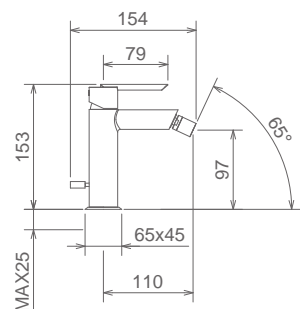

26011 CS

BIDET CON SCARICO
BIDET FAUCET WITH POP-UP WASTE
BIDET AVEC VIDAGE

Cromo Chrome Chromé
Finitura Acciaio Fin. Inox Fin. Acier