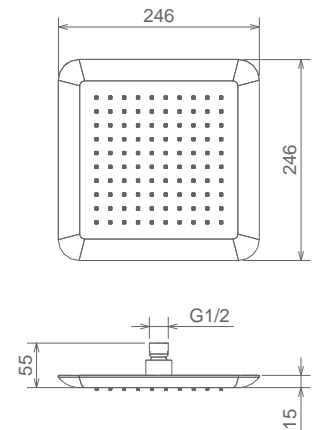

## SOFF LAGHI 250

SOFFIONE DOCCIA QUADRO 250X250 MM  
SQUARE SHOWER HEAD 250X250 MM  
PLAQUE DOUCHE CARRE 250X250 MM

Cromo Chrome Chromé  
Cromo-Bianco Cr.-White Cr.-Blanc