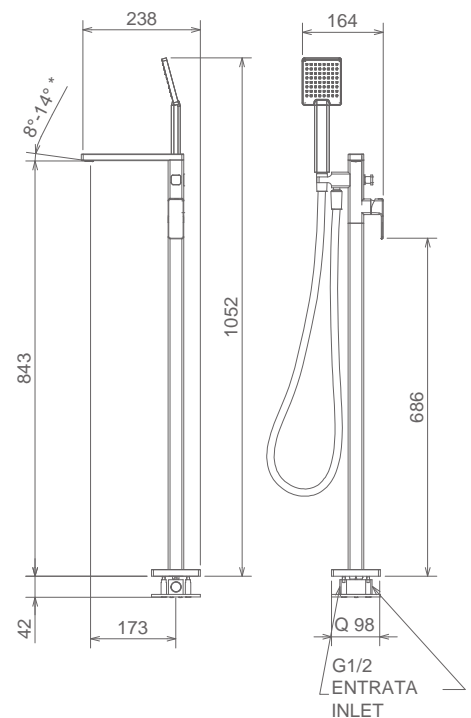

AERATORE ORIENTABILE
ADJUSTABLE AERATOR
AERATEUR ORIENTABLE