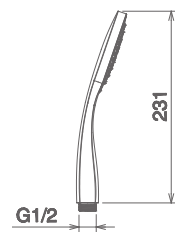

SH MASS SOFI

DOCCETTA A 3 GETTI ABS
ABS 3 SPRAYS HAND SHOWER
DOUCHETTE TROIS JETS

Cromo Chrome Chromé