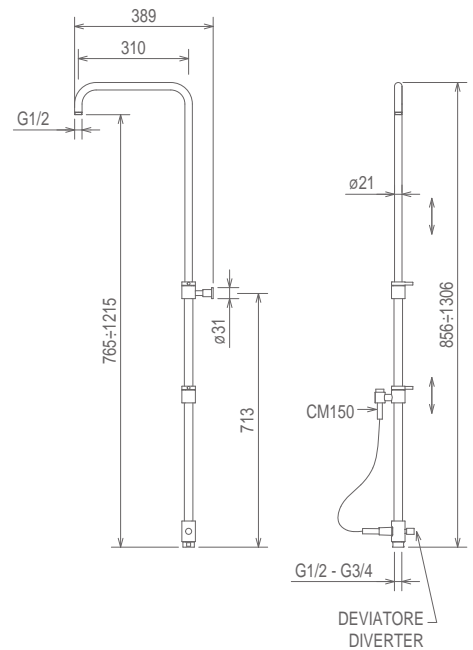

CD LA 292

COLONNA DOCCIA IN OTTONE PER MISCELATORE
DOCCIA ESTERNO CON DEVIATORE E SALISCENDI
BRASS SHOWER COLUMN FOR EXPOSED MIXER,
WITH DIVERTER AND SLIDING SHOWER BRACKET
COLONNE DOUCHE POUR MITIGEUR EXTERIEUR
AVEC ENVERSEUR ET SUPPORT DOUCHETTE
REGLABLE

Cromo Chrome Chromé
Finitura Acciaio Fin. Inox Fin. Acier