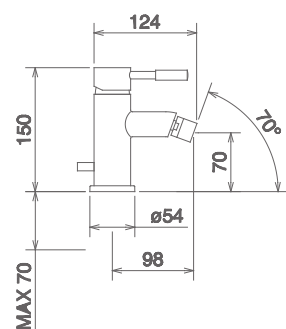

12011 CS

BIDET CON SCARICO
BIDET FAUCET WITH POP-UP WASTE
BIDET AVEC VIDAGE

Cromo Chrome Chromé
Finitura Acciaio Fin. Inox Fin. Acier