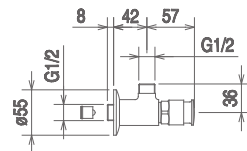

420/SH

RUBINETTO PER DOCCIA ESTERNO TEMPORIZZATO
EXPOSED SELF CLOSING SHOWER VALVE
ROBINET DOUCHE EXTERIEUR A PUSOIR TEMPORISE'

Cromo Chrome Chromé