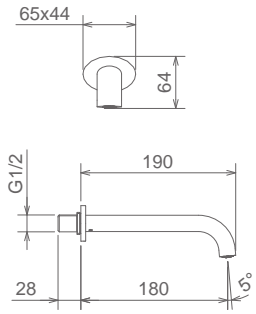

26144

Bocche

BOCCA LAVABO A PARETE
WALL MOUNTED LAVATORY SPOUT
BEC LAVABO À PAROIE

Cromo Chrome Chromé
Finitura Acciaio Fin. Inox Fin. Acier