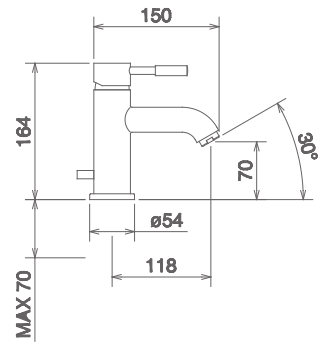

12001 CS

LAVABO CON SCARICO
LAVATORY FAUCET WITH POP-UP WASTE
LAVABO AVEC VIDAGE

Cromo Chrome Chromé
Finitura Acciaio Fin. Inox Fin. Acier