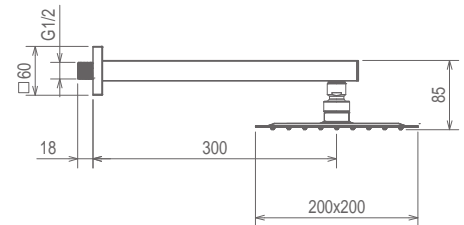

45050 R SOF KIT

MISCELATORE INCASSO DOCCIA CON DEVIATORE,
CON SOFFIONE E DOCCETTA A PARETE
BUILT-IN SHOWER MIXER WITH OVERHEAD
SHOWER AND SHOWER SET
MITIGEUR DOUCHE À ENCASTER AVEC DOUCHE ET
DOUCHETTE À PAROIE

Cromo Chrome Chromé
(* Finitura Acciaio Fin. Inox Fin. Acier