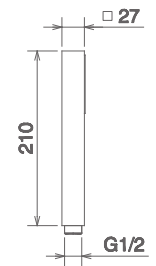

R 16000 39 ABS

DOCCETTA MONOGETTO ABS QUADRA
SQUARE SINGLE SPRAY HAND SHOWER
DOUCHETTE À LA MAIN CARRÉ

Cromo Chrome Chromé