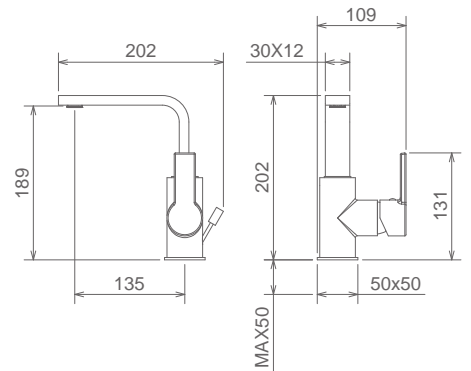

35601 CS

MISCELATORE LAVABO CANNA ALTA CON SCARICO
SIDE LEVER LAVATORY FAUCET WITH TALL SPOUT,
WITH POP UP WASTE
MITIGEUR LAVABO AVEC BEC HAUT, AVEC VIDAGE

Cromo Chrome Chromé
Finitura Acciaio Fin. Inox Fin. Acier