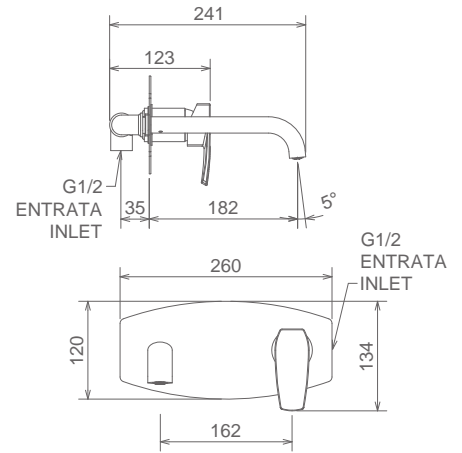

### 31200

LAVABO INCASSO A PARETE CON AERATORE  
WALL MOUNTED LAVATORY SET WITH AERATOR  
MITIGEUR LAVABO À PAROIE AVEC AERATEUR

Cromo Chrome Chromé  
Bianco o Nero White/Black Blanc/Noir  
Finitura Acciaio Fin. Inox Fin. Acier