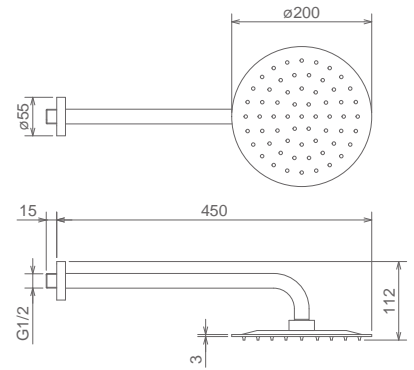

## SOFF TONDO COMPL

SOFFIONE TONDO CON BRACCIO DOCCIA  
 FLAT SHOWER HEAD D. 200 MM WITH WALL ARM  
 DOUCHE D. 200 MM AVEC BRAS À PAROI

Cromo Chrome Chromé