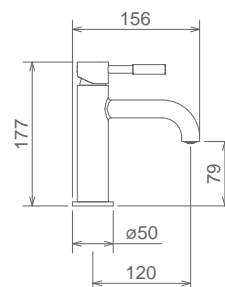

12004 NEWTECH

RUBINETTO LAVABO MONOACQUA SENZA SCARICO
ONE INLET LAVATORY TAP, WITHOUT POP-UP
WASTE
ROBINET LAVABO UNE ENTRÉE, SANS VIDAGE

Cromo Chrome Chromé
Finitura Acciaio Fin. Inox Fin. Acier