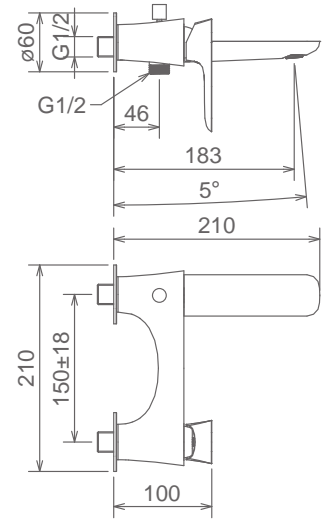

44020 S

MONOCOMANDO VASCA ESTERNO SENZA ACCESSORI
SINGLE LEVER BATH MIXER WITHOUT SHOWER SET
MITIGEUR BAIGNOIRE SANS DOUCHE

Cromo Chrome Chromé
Cromo-Bianco Cr.-White Cr.-Blanc
Bianco o Nero White/Black Blanc/Noir
Finitura Acciaio Fin. Inox Fin. Acier