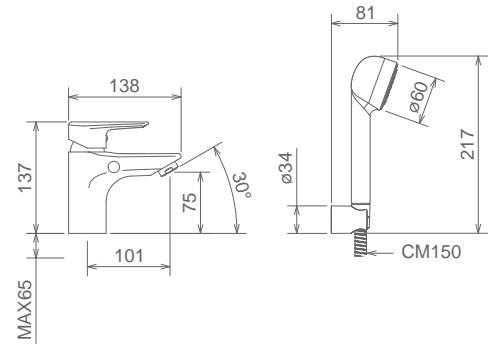

32330 DD

MISCELATORE LAVABO CON DEVIATORE E KIT DOCCIA (POMOLO A DESTRA)
LAVATORY FAUCET WITH DIVERTER AND SHOWER SET (KNOB ON THE RIGHT)
MITIGEUR LAVABO AVEC INVERSEUR DROIT, AVEC FLEXIBLE ET DOUCHETTE

Cromo Chrome Chromé