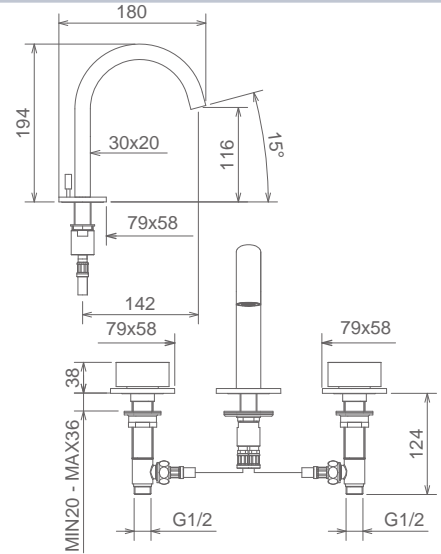

## 26803

BATTERIA LAVABO 3 FORI, BOCCA A OMBRELLO  
WIDESPREAD LAVATORY SET  
MÉLANGEUR LAVABO 3 TROUS

Cromo Chrome Chromé  
Finitura Acciaio Fin. Inox Fin. Acier