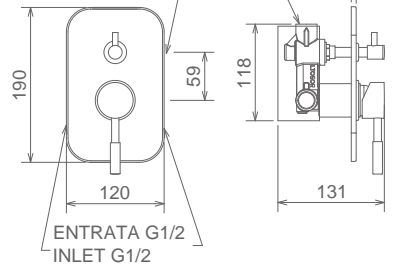

USCITA SECONDARIA G1/2 -
SECONDARY OUTLET G1/2

USCITA PRINCIPALE G1/2
MAIN OUTLET G1/2