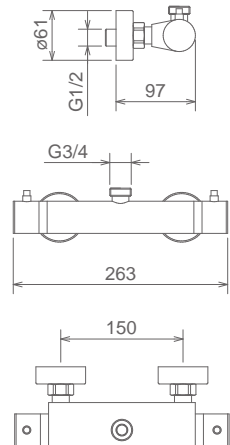

32930

Doccia termostatici

ESTERNO DOCCIA TERMOSTATICO
THERMOSTATIC SHOWER MIXER
MITIGEUR DOUCHE THERMOSTATIQUE EXTERIEUR

Cromo Chrome Chromé