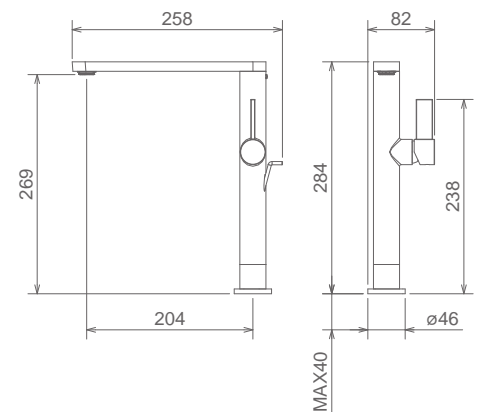

40501 TC

LAVABO ALTO SENZA SCARICO
TALL LAVATORY FAUCET WITHOUT POP-UP WASTE
LAVABO HAUT SANS VIDAGE

Cromo Chrome Chromé
Finitura Acciaio Fin. Inox Fin. Acier