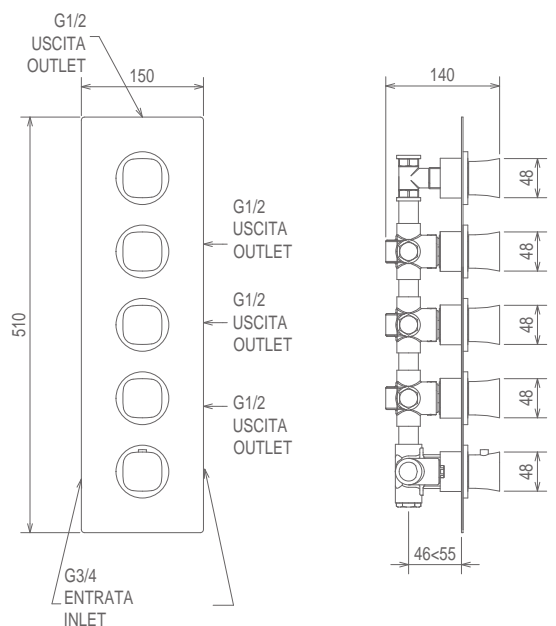

44950 MULTI 4

COMBINAZIONE DOCCIA INCASSO TERMOSTATICA
A 4 USCITE INDIPENDENTI E/O SIMULTANEE
THERMOSTATIC SHOWER UNIT WITH 4
INDEPENDENT AND/OR SIMULTANEOUS EXITS
DOUCHE THERMOSTATIQUE AVEC 4 SORTIES
INDÉPENDANTS ET/OU SIMULTANÉES

Cromo Chrome Chromé