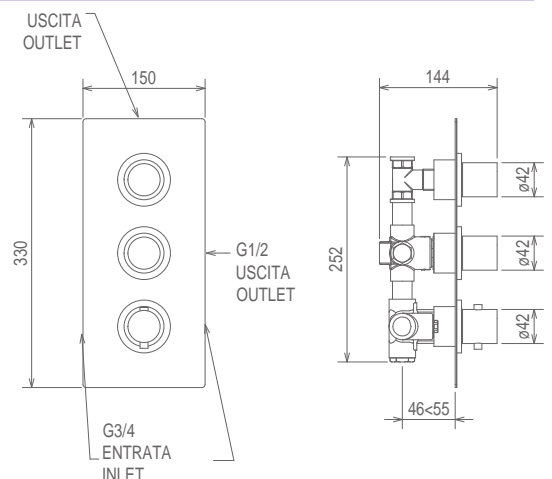

12950 MULTI 2

COMBINAZIONE DOCCIA INCASSO TERMOSTATICA A DUE USCITE INDIPENDENTI E/O SIMULTANEE
THERMOSTATIC SHOWER UNIT WITH 2 INDEPENDENT AND/OR SIMULTANEOUS EXITS
DOUCHE THERMOSTATIQUE AVEC 2 SORTIES INDÉPENDANTS ET/OU SIMULTANÉES

Cromo Chrome Chromé