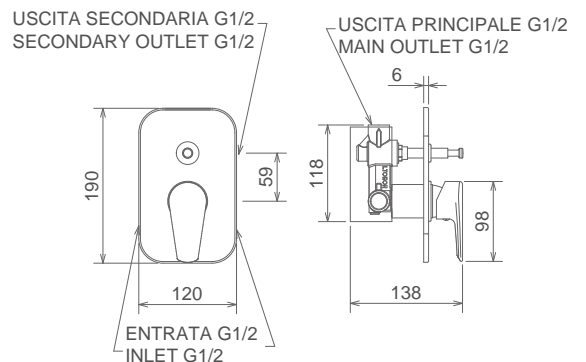

32050 R

MISCELATORE INCASSO DOCCIA CON DEVIATORE A RITORNO AUTOMATICO
BUILT-IN SHOWER MIXER WITH AUTOMATIC RETURN DIVERTER
MITIGEUR DOUCHE À ENCASTRER AVEC ENVERSEUR À POUSSOIR

Cromo Chrome Chromé