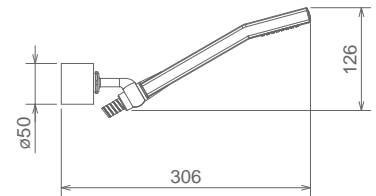

31020

MONOCOMANDO VASCA ESTERNO CON GANCIO A MURO REGOLABILE
MURO REGOLABILE
SINGLE LEVER BATH MIXER WITH ADJUSTABLE WALL BRACKET
WALL BRACKET
MITIGEUR BAIGNOIRE AVEC SUPPORT DOUCHETTE REGLABLE

Cromo Chrome Chromé
Bianco o Nero White/Black Blanc/Noir
(*) Finitura Acciaio Fin. Inox Fin. Acier