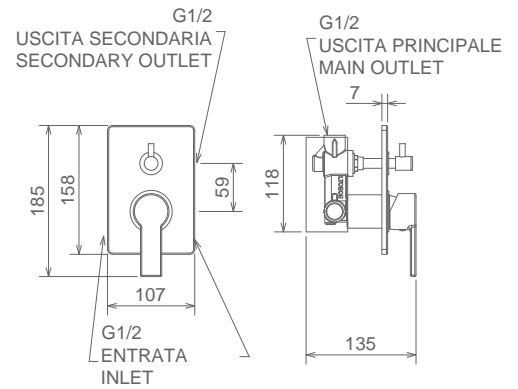

35050 RL

MISCELATORE INCASSO DOCCIA CON DEVIATORE A LEVA
BUILT-IN SHOWER MIXER WITH LEVER DIVERTER
MITIGEUR DOUCHE À ENCASTRER AVEC ENVERSEUR À LÈVE

Cromo Chrome Chromé
Finitura Acciaio Fin. Inox Fin. Acier