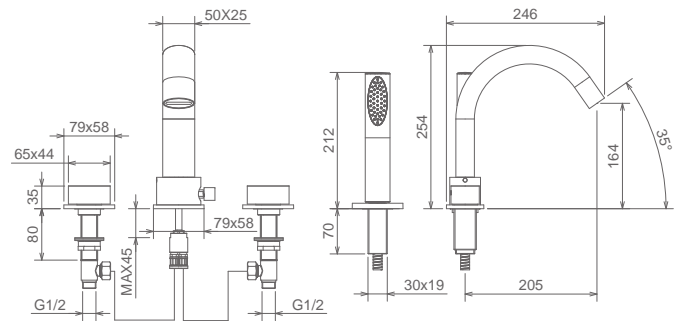

## 26848

COMBINAZIONE BORDO VASCA 4 FORI,  
2 MANIGLIE  
DECK MOUNTED BATHTUB SET 4 HOLES,  
2 HANDLES  
MÉLANGEUR BORD BAIGNOIRE, 4 TROUS,  
2 POIGNÉES

Cromo Chrome Chromé  
Finitura Acciaio Fin. Inox Fin. Acier