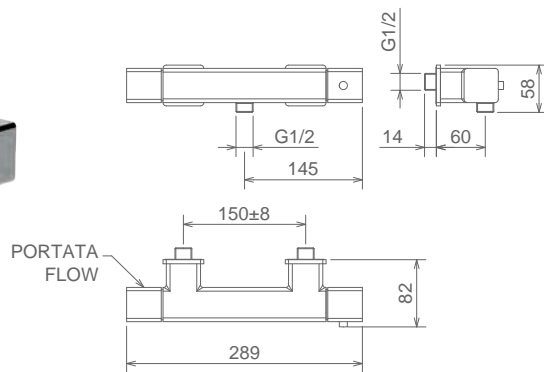

45930

Doccia Termostatici

ESTERNO DOCCIA TERMOSTATICO
THERMOSTATIC SHOWER MIXER
MITIGEUR DOUCHE THERMOSTATIQUE EXTERIEUR

Cromo Chrome Chromé
Bianco o Nero White/Black Blanc/Noir
Finitura Acciaio Fin. Inox Fin. Acier