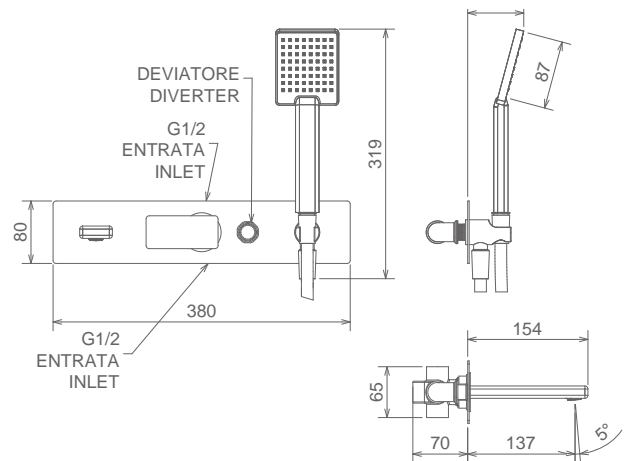

45040 R

GRUPPO VASCA INCASSO A PARETE
BUILT-IN BATHTUB SET WITH SHOWER
MITIGEUR BAIGNOIRE À ENCASTRER

Cromo Chrome Chromé
Bianco o Nero White/Black Blanc/Noir
Finitura Acciaio Fin. Inox Fin. Acier

45044 PAV

MISCELATORE MONOCOMANDO VASCA A PAVIMENTO
PILLAR BATHTUB MIXER WITH SHOWER
MITIGEUR BAIGNOIRE À COLONNE

Cromo Chrome Chromé