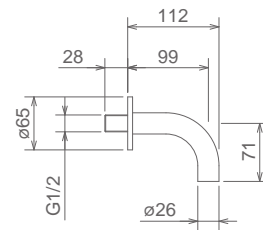

12144/10

BOCCA LAVABO A PARETE
WALL MOUNTED LAVATORY SPOUT
BEC LAVABO À PAROIE

Cromo Chrome Chromé
Finitura Acciaio Fin. Inox Fin. Acier