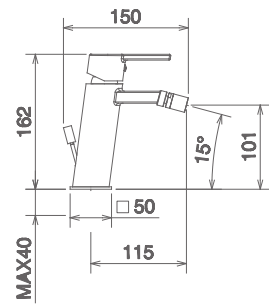

35011 CS

Bidet

BIDET CON SCARICO
BIDET FAUCET WITH POP-UP WASTE
BIDET AVEC VIDAGE

Cromo Chrome Chromé
Finitura Acciaio Fin. Inox Fin. Acier