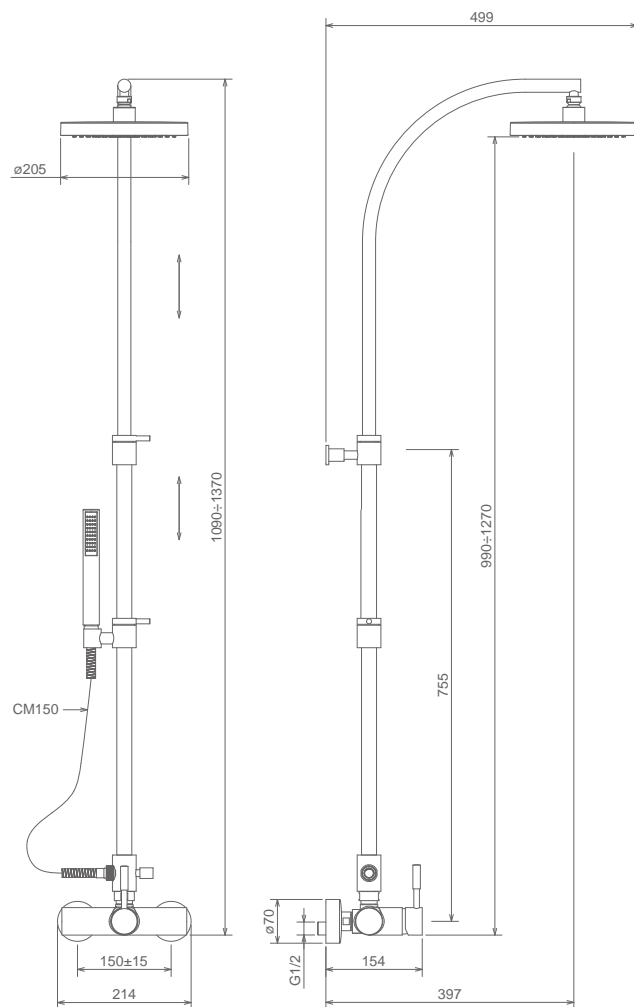

12036 COL

ESTERNO DOCCIA COMPLETO DI COLONNA E SOFFIONE
EXPOSED SHOWER MIXER WITH COLUMN
MITIGEUR DOUCHE EXTERIEUR AVEC COLONNE

Cromo Chrome Chromé