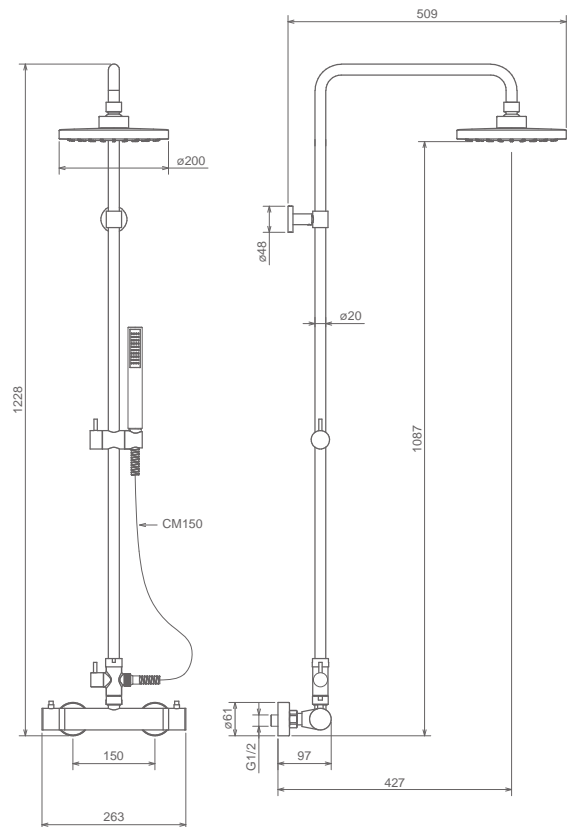

32936 COL

ESTERNO DOCCIA TERMOSTATICO CON COLONNA
THERMOSTATIC SHOWER MIXER WITH COLUMN
MITIGEUR DOUCHE THERMOSTATIQUE EXTERIEUR
AVEC COLONNE

Cromo Chrome Chromé