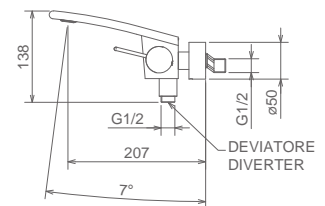

AA020 S

MONOCOMANDO VASCA ESTERNO SENZA ACCESSORI
SINGLE LEVER BATH MIXER WITHOUT SHOWER SET
MITIGEUR BAIGNOIRE SANS DOUCHE

Cromo Chrome Chromé