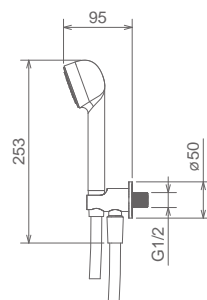

SHOWER KIT NEWPRO

SET DOCCIA CON PRESA ACQUA
SHOWER KIT WITH WATER INLET
DOUCHETTE AVEC SUPPORT ET PRISE D'EAU

Cromo Chrome Chromé