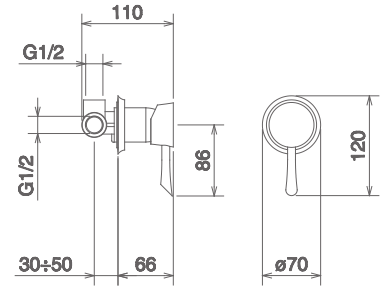

17050

MISCELATORE INCASSO DOCCIA
BUILT-IN SHOWER MIXER
MITIGEUR DOUCHE À ENCASTRER

Cromo Chrome Chromé
Finitura Acciaio Fin. Inox Fin. Acier