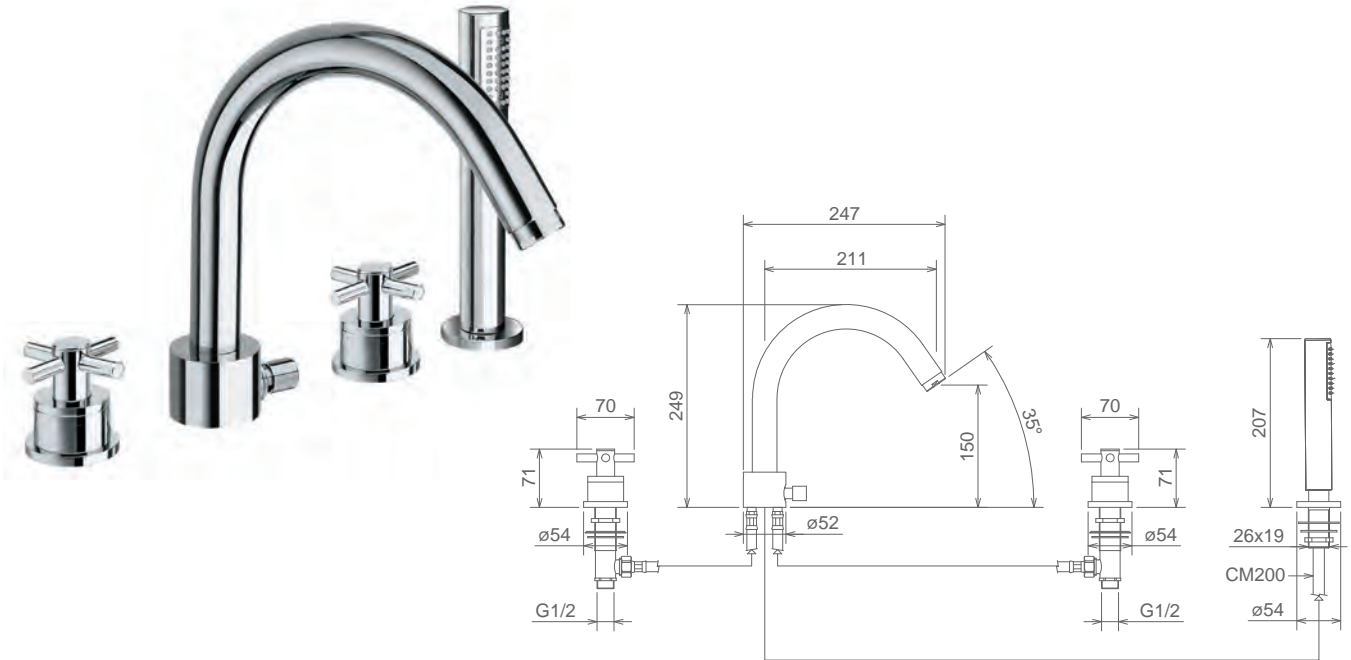

## 14847 EX CROSS

COMBINAZIONE BORDO VASCA 4 FORI,  
2 MANIGLIE  
DECK MOUNTED BATHTUB SET 4 HOLES,  
2 HANDLES  
MÉLANGEUR BORD BAIGNOIRE, 4 TROUS,  
2 POIGNÉES

Cromo Chrome Chromé  
Finitura Acciaio Fin. Inox Fin. Acier