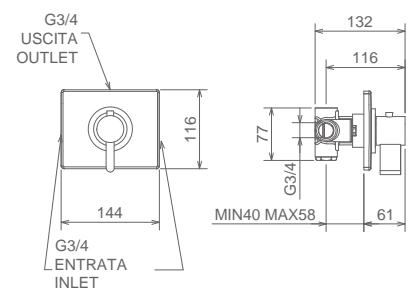

AA955

Termostatici

VALVOLA TERMOSTATICA INCASSO 3/4 + RIDUZIONE 1/2
3/4 CONCEALED THERMOSTATIC VALVE+ 1/2 REDUCTION KIT
THERMOSTATIQUE À ENCASTRER 3/4 AVEC KIT REDUCTION 1/2

Cromo Chrome Chromé