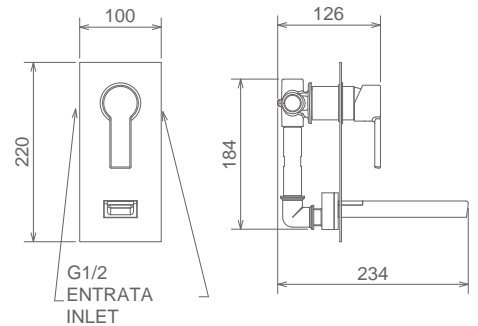

35266

MISCELATORE LAVABO A MURO CON BOCCA APERTA
WALL MOUNTED LAVATORY FAUCET OPEN SPOUT
MITIGEUR LAVABO À MUR, BEC OUVERT

Cromo Chrome Chromé
Finitura Acciaio Fin. Inox Fin. Acier