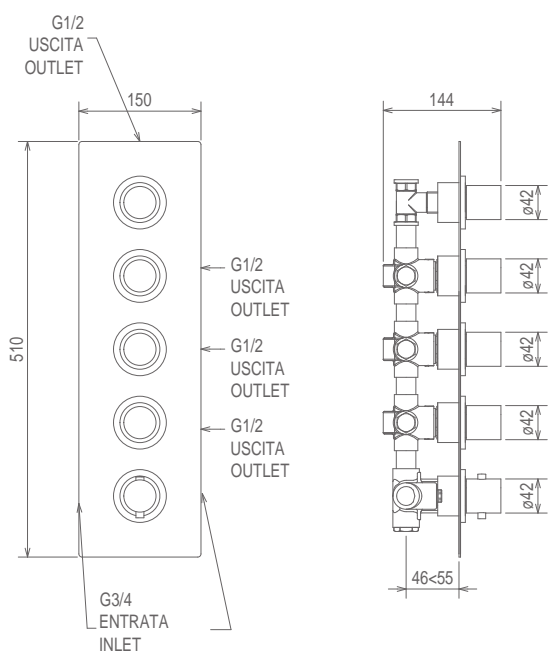

12950 MULTI 4

COMBINAZIONE DOCCIA INCASSO TERMOSTATICA
A 4 USCITE INDIPENDENTI E/O SIMULTANEE
THERMOSTATIC SHOWER UNIT WITH 4
INDEPENDENT AND/OR SIMULTANEOUS EXITS
DOUCHE THERMOSTATIQUE AVEC 4 SORTIES
INDÉPENDANTS ET/OU SIMULTANÉES

Cromo Chrome Chromé