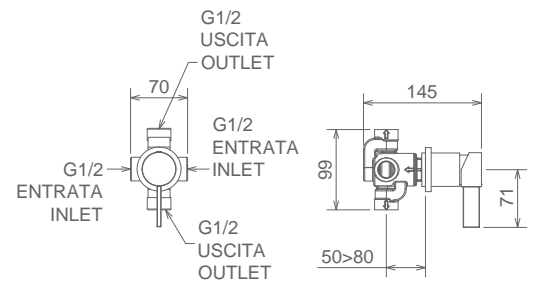

40141

DEVIATORE INCASSO 4 VIE
(DUE ENTRATE E DUE USCITE)
BUILT-IN DIVERTER WITH 2 INLETS AND 2 OUTLETS
ENVERSEUR AVEC DEUX ENTRÉES ET DEUX SORTIES

Cromo Chrome Chromé
Finitura Acciaio Fin. Inox Fin. Acier