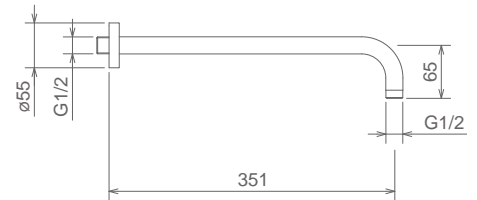

BRA CIV 20

BRACCIO DOCCIA A MURO IN OTTONE
BRASS WALL SHOWER ARM
BRAS DOUCHE MURALE EN LAITON

Cromo Chrome Chromé
Finitura Acciaio Fin. Inox Fin. Acier

BRA CIV CEI 15

BRACCIO DOCCIA A SOFFITTO H. 150 MM
BRASS CEILING SHOWER ARM H. 150 MM
BRAS DOUCHE AU PLAFOND EN LAITON H. 150 MM

Cromo Chrome Chromé
Finitura Acciaio Fin. Inox Fin. Acier