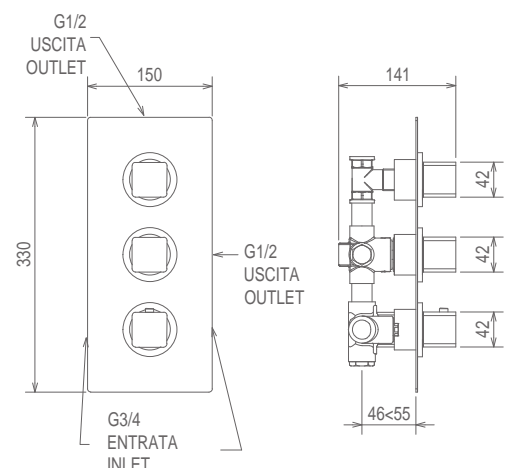

45950 MULTI 2

COMBINAZIONE DOCCIA INCASSO TERMOSTATICA
A DUE USCITE INDIPENDENTI E/O SIMULTANEE
THERMOSTATIC SHOWER UNIT WITH 2
INDEPENDENT AND/OR SIMULTANEOUS EXITS
DOUCHE THERMOSTATIQUE AVEC 2 SORTIES
INDÉPENDANTS ET/OU SIMULTANÉES

Cromo Chrome Chromé