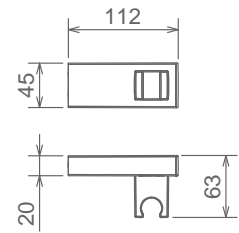

HOOK 45000 38

SUPPORTO DOCCIA REGOLABILE
ADJUSTABLE SHOWER BRACKET
CROCHET MURALE RÉGLABLE POUR DOUCHETTE

Cromo Chrome Chromé