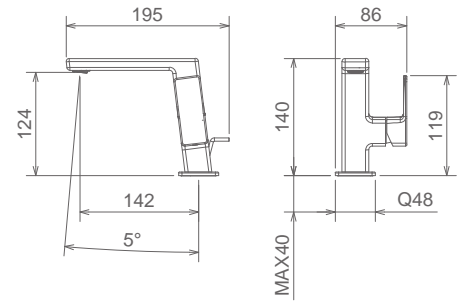

45601 CS

LAVABO LATERALE CON SCARICO
SIDE LEVER LAVATORY FAUCET WITH POP-UP WASTE
LAVABO AVEC VIDAGE

Cromo Chrome Chromé
Bianco o Nero White/Black Blanc/Noir
Finitura Acciaio Fin. Inox Fin. Acier