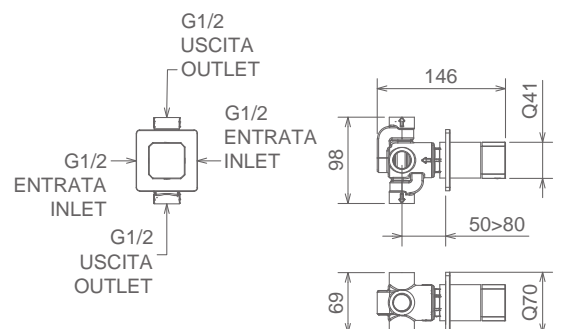

45141

Deviatori

DEVIATORE INCASSO 4 VIE
(DUE ENTRATE E DUE USCITE)
BUILT-IN DIVERTER WITH 2 INLETS AND 2
OUTLETS
ENVERSEUR AVEC DEUX ENTRÉES ET DEUX
SORTIES

Cromo Chrome Chromé
Bianco o Nero White/Black Blanc/Noir
Finitura Acciaio Fin. Inox Fin. Acier