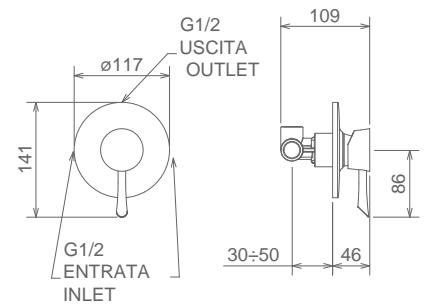

17050/120

MISCELATORE INCASSO DOCCIA
BUILT-IN SHOWER MIXER
MITIGEUR DOUCHE À ENCASTRER

Cromo Chrome Chromé
Finitura Acciaio Fin. Inox Fin. Acier