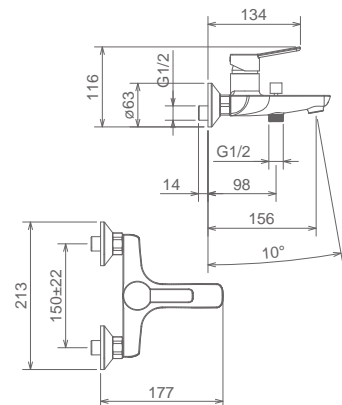

42020 S

MONOCOMANDO VASCA ESTERNO SENZA ACCESSORI
SINGLE LEVER BATH MIXER WITHOUT SHOWER SET
MITIGEUR BAIGNOIRE SANS DOUCHE

Cromo Chrome Chromé