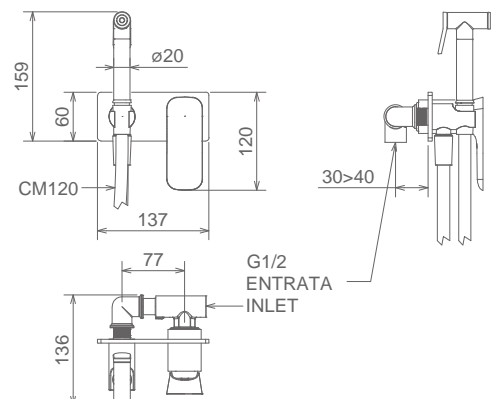

## 44211

Shut off

MISCELATORE INCASSO CON DOCCETTA IGIENICA  
BUILT IN MIXER WITH SHUT-OFF HANDSHOWER  
MITIGEUR ENCASTRÉ AVEC DOUCHETTE

Cromo Chrome Chromé  
Cromo-Bianco Cr.-White Cr.-Blanc

LAGHI