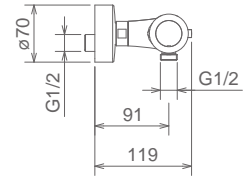

17930

Doccia termostatici

ESTERNO DOCCIA TERMOSTATICO
THERMOSTATIC SHOWER MIXER
MITIGEUR DOUCHE THERMOSTATIQUE EXTERIEUR

Cromo Chrome Chromé
Finitura Acciaio Fin. Inox Fin. Acier