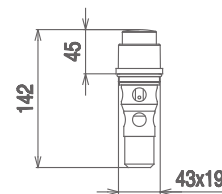

315 V

VITONE COMPLETO PER ART. 315/317
CARTRIDGE FOR ART. 315/317
MÉCANISME POUR ART. 315/317

Cromo Chrome Chromé