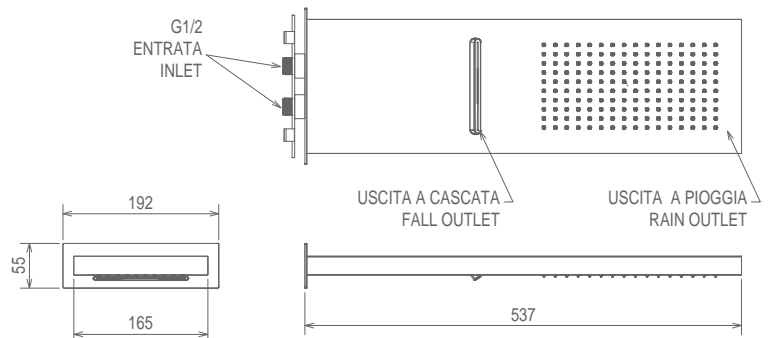

SOFF CONFPRO DUA

SOFFIONE A PARETE A DOPPIO GETTO
WALL MOUNTED DOUBLE FLOW SHOWER HEAD
DOUCHE MURAL AVEC DEUX SORTIES

Cromo Chrome Chromé