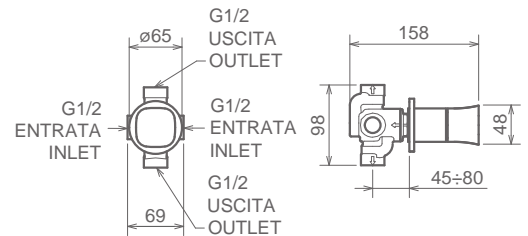

44151 N

DEVIATORE INCASSO AD UNA ENTRATA E TRE USCITE
BUILT-IN DIVERTER WITH 1 INLET AND 3 OUTLETS
ENVERSEUR AVEC UNE ENTRÉE ET TROIS SORTIES

Cromo Chrome Chromé
Cromo-Bianco Cr.-White Cr.-Blanc
Bianco o Nero White/Black Blanc/Noir
Finitura Acciaio Fin. Inox Fin. Acier