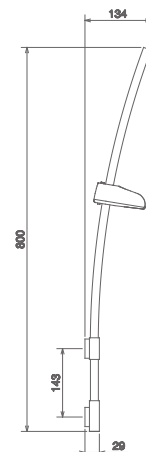

SALI KONV

RAMPA SALISCENDI CON ASTA IN OTTONE
BRASS SLIDING BAR
BAR DE DOUCHE

Cromo Chrome Chromé