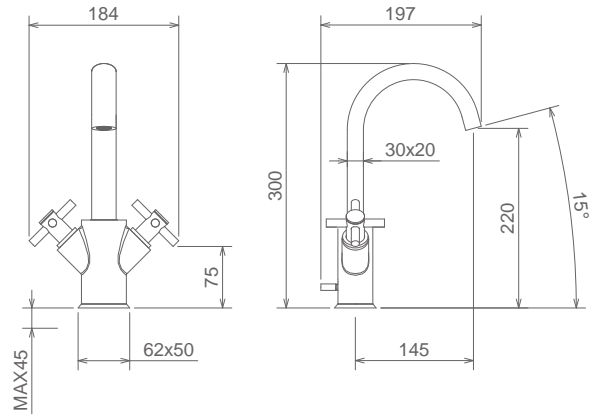

26603 CROSS

MONOFORO LAVABO A BOCCA ALTA CON SCARICO
SINGLE HOLE LAVATORY MIXER WITH POP-UP
WASTE
MÉLANGEUR MONOTROU AVEC BEC HAUT ET
VIDAGE

Cromo Chrome Chromé
Finitura Acciaio Fin. Inox Fin. Acier