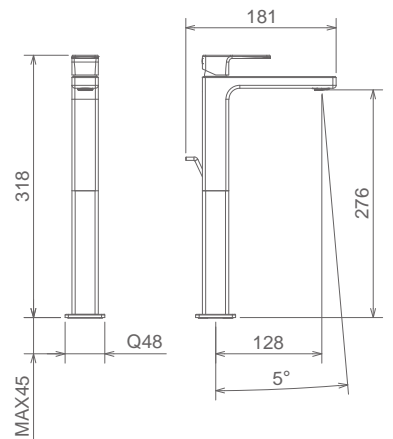

### 45501 CS

LAVABO ALTO CON SCARICO  
TALL LAVATORY FAUCET WITH POP-UP WASTE  
LAVABO HAUT AVEC VIDAGE

Cromo Chrome Chromé  
Bianco o Nero White/Black Blanc/Noir  
Finitura Acciaio Fin. Inox Fin. Acier