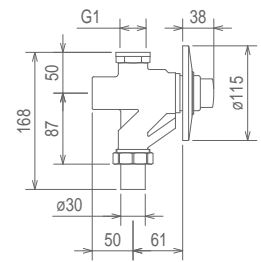

317 (1")

FLUSSOMETRO A PULSANTE INCASSO SENZA COLPO D'ARIETE
BUILT-IN PRESS-BUTTON FLUSHOMETER WITHOUT WATER HAMMER
CHASSE-D'EAU A POUSSOIR

Cromo Chrome Chromé