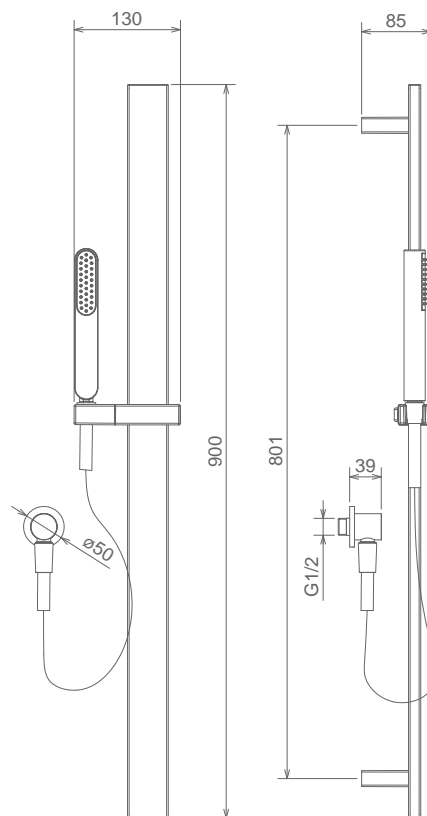

## SALI WODA COMPL

Saliscendi

SALISCENDI COMPLETO DI PRESA ACQUA E DOCCETTA  
 COMPLETE SLIDING RAIL WITH WATER OUTLET AND SHOWER SET  
 BARRE DOUCHE COMPLETE DE PRISE D'EAU ET DOUCHETTE

Cromo Chrome Chromé