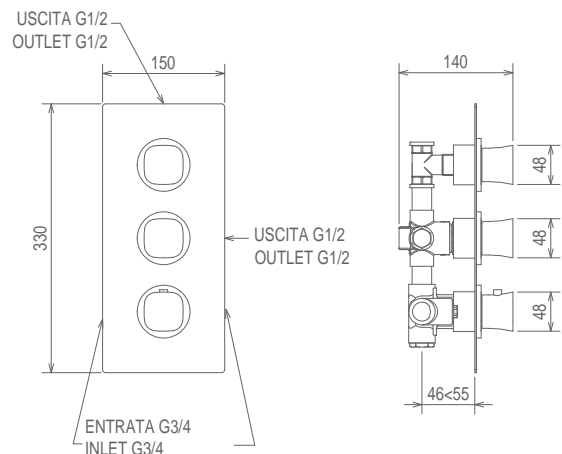

44950 MULTI 2

COMBINAZIONE DOCCIA INCASSO TERMOSTATICA A DUE USCITE INDIPENDENTI E/O SIMULTANEE
THERMOSTATIC SHOWER UNIT WITH 2 INDEPENDENT AND/OR SIMULTANEOUS EXITS
DOUCHE THERMOSTATIQUE AVEC 2 SORTIES INDÉPENDANTS ET/OU SIMULTANÉES

Cromo Chrome Chromé