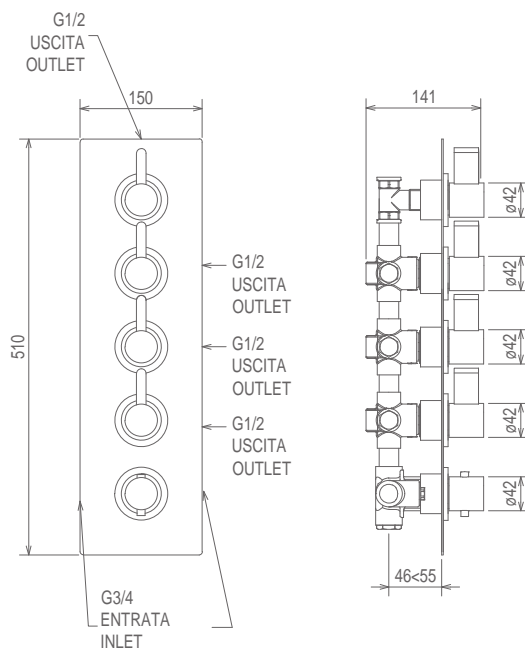

AA950 MULTI 4

COMBINAZIONE DOCCIA INCASSO TERMOSTATICA
A 4 USCITE INDIPENDENTI E/O SIMULTANEE
THERMOSTATIC SHOWER UNIT WITH 4
INDEPENDENT AND/OR SIMULTANEOUS EXITS
DOUCHE THERMOSTATIQUE AVEC 4 SORTIES
INDÉPENDANTS ET/OU SIMULTANÉES

Cromo Chrome Chromé