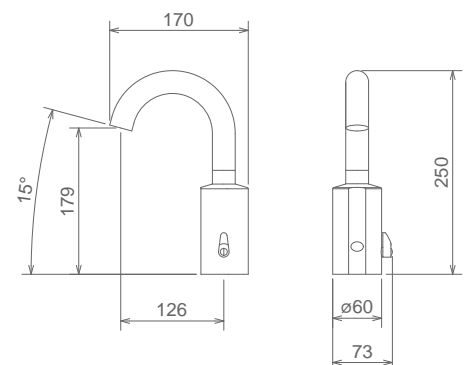

ELLT 504

MISCELATORE ELETTRONICO PER LAVABO
SENSOR MIXING FAUCET FOR LAVATORY, NO TOUCH
MITIGEUR LAVABO ELECTRONIQUE

Cromo Chrome Chromé