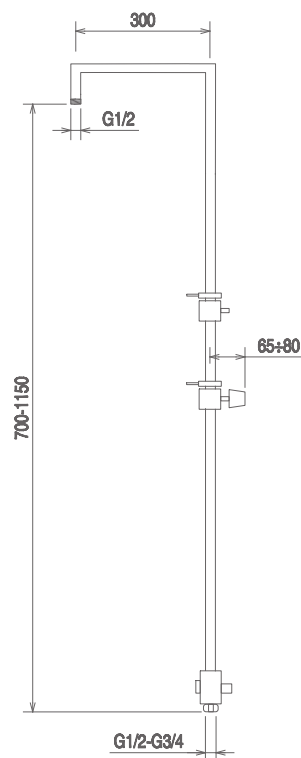

CD KI 292

COLONNA DOCCIA IN OTTONE PER MISCELATORE
DOCCIA ESTERNO CON DEVIATORE E SALISCENDI
BRASS SHOWER COLUMN FOR EXPOSED MIXER,
WITH DIVERTER AND SLIDING SHOWER BRACKET
COLONNE DOUCHE POUR MITIGEUR EXTERIEUR
AVEC ENVERSEUR ET SUPPORT DOUCHETTE
REGLABLE

Cromo Chrome Chromé
Finitura Acciaio Fin. Inox Fin. Acier