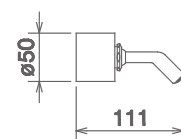

HOOK 12000 38

SUPPORTO DOCCIA REGOLABILE IN OTTONE
ADJUSTABLE SHOWER BRACKET IN BRASS
CROCHET MURALE EN LAITON RÉGLABLE POUR DOUCHETT

Cromo Chrome Chromé
Finitura Acciaio Fin. Inox Fin. Acier