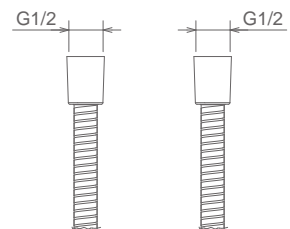

DISPONIBILE PER:
AVAILABLE FOR:
DISPONIBLE POUR:

ITALIA 150, OVALINE, KONVEX, TOWERTECH

FLESS R11944

FLESSIBILE VASCA CM. 150 PVC LISCIO
PVC FLEX HOSE FOR BATH MIXER CM. 150
FLEXIBLE EN ABS 150 CM LISSE

Cromo Chrome Chromé