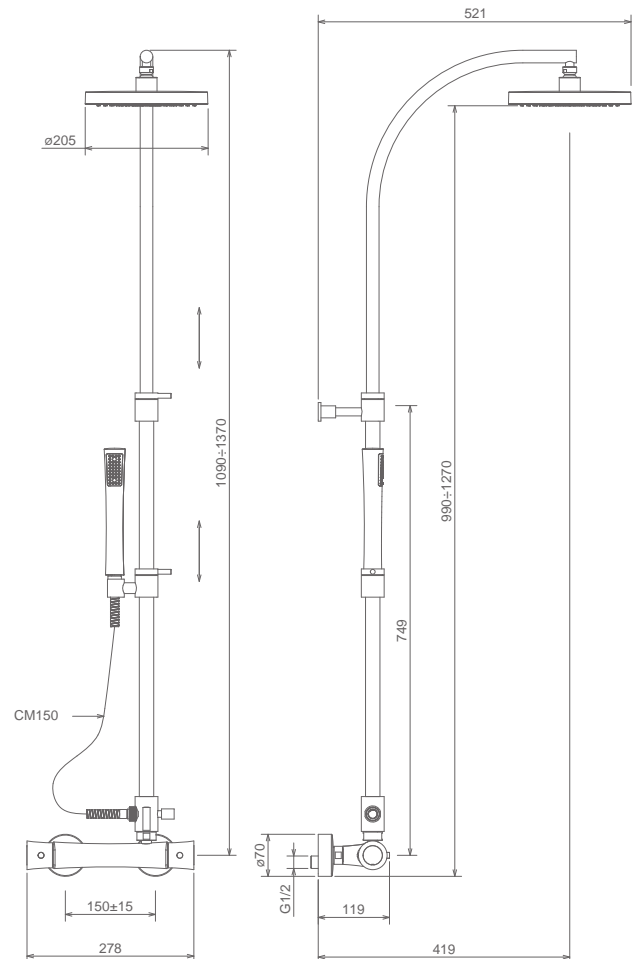

17936 COL

ESTERNO DOCCIA TERMOSTATICO CON COLONNA
THERMOSTATIC SHOWER MIXER WITH COLUMN
MITIGEUR DOUCHE THERMOSTATIQUE EXTERIEUR
AVEC COLONNE

Cromo Chrome Chromé