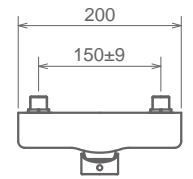

37030

Doccia

MISCELATORE DOCCIA ESTERNO
EXPOSED SHOWER MIXER
MITIGEUR DOUCHE EXTERIEUR

Cromo Chrome Chromé
Finitura Acciaio Fin. Inox Fin. Acier