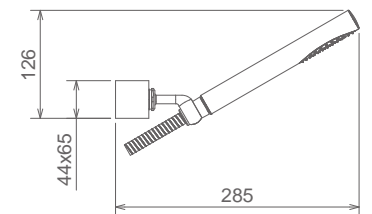

26020

MONOCOMANDO VASCA ESTERNO CON GANCIO A MURO REGOLABILE
SINGLE LEVER BATH MIXER WITH ADJUSTABLE WALL BRACKET
MITIGEUR BAIGNOIRE AVEC SUPPORT DOUCHETTE REGLABLE

Cromo Chrome Chromé
(*) Finitura Acciaio Fin. Inox Fin. Acier