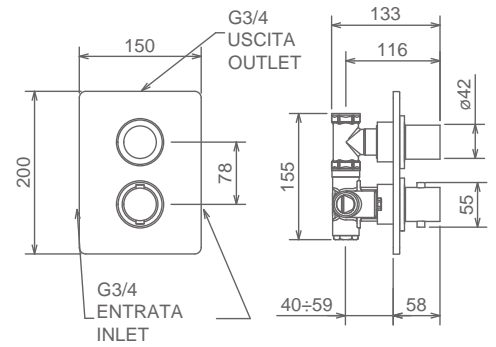

40950

VALVOLA TERMOSTATICA INCASSO CON ARRESTO, 3/4 + RIDUZIONE 1/2
3/4 CONCEALED THERMOSTATIC VALVE WITH VOLUME CONTROL + 1/2 REDUCTION KIT
THERMOSTATIQUE À ENCASTRER AVEC ARRET, 3/4 AVEC KIT REDUCTION 1/2"

Cromo Chrome Chromé
Finitura Acciaio Fin. Inox Fin. Acier