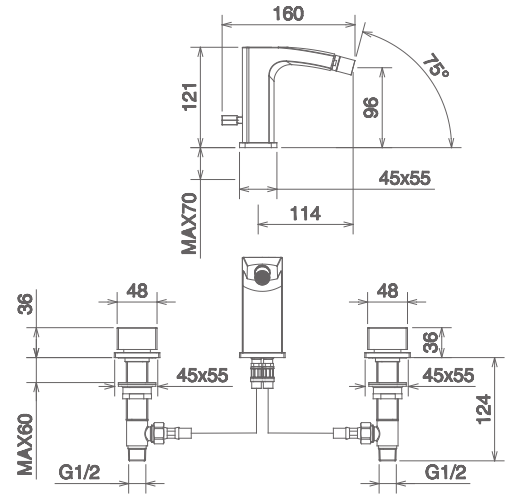

31811

Bidet tre fori

COMBINAZIONE BIDET 3 FORI CON SCARICO
WIDESPREAD BIDET SET WITH POP-UP WASTE
MELANGEUR 3 TROUS POUR BIDET AVEC VIDAGE

Cromo Chrome Chromé
Bianco o Nero White/Black Blanc/Noir
Finitura Acciaio Fin. Inox Fin. Acier