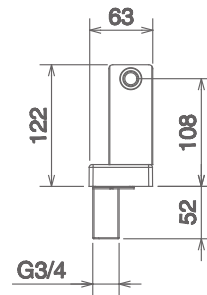

## KI ELBOW 024

COPPIA GOMITI BORDO VASCA  
PAIR OFFSET-CONNECTORS FOR BATHTUB  
JONCTIONS ECCENTRIQUES POUR BAIGNOIRE

Cromo Chrome Chromé

DISPONIBILE PER:  
AVAILABLE FOR:  
DISPONIBLE POUR:

PROFILI, ITALIA 150