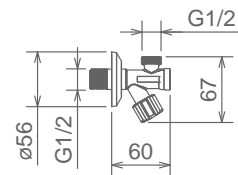

ANGLE TRADI 1/2 CR

RUBINETTO SOTTOLAVABO CON FILTRO (1/2 X 1/2)
ANGLE VALVE WITH FILTER (1/2 X 1/2)
ROBINET SOUS LAVABO AVEC FILTRE (1/2 X 1/2)

Cromo Chrome Chromé
Finitura Acciaio Fin. Inox Fin. Acier