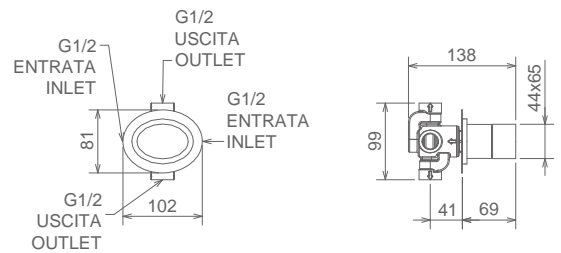

26141

Deviatori

DEVIATORE INCASSO 4 VIE
(DUE ENTRATE E DUE USCITE)
BUILT-IN DIVERTER WITH 2 INLETS AND 2
OUTLETS
ENVERSEUR AVEC DEUX ENTRÉES ET DEUX
SORTIES

Cromo Chrome Chromé
Finitura Acciaio Fin. Inox Fin. Acier