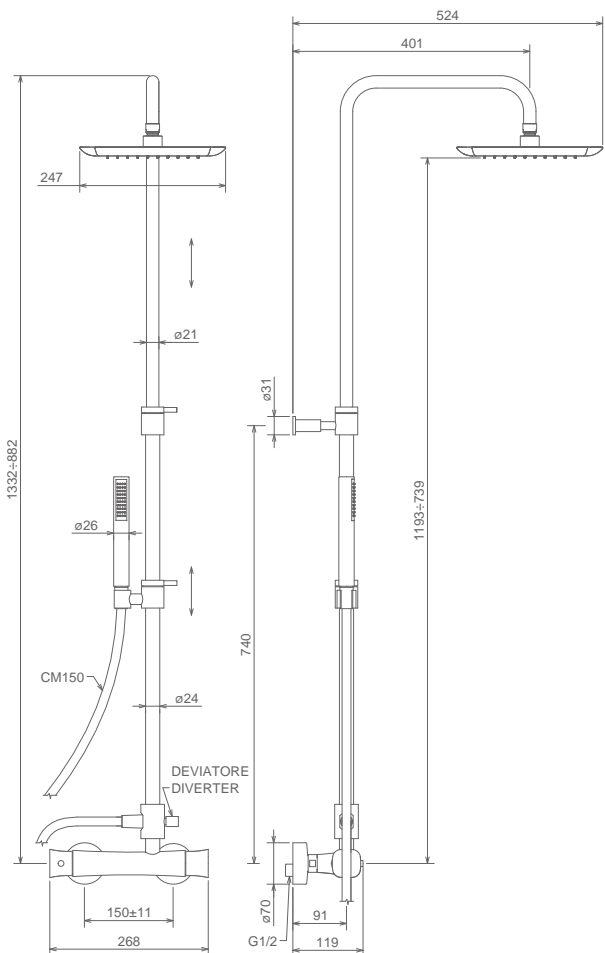

44936 COL

ESTERNO DOCCIA TERMOSTATICO CON COLONNA
THERMOSTATIC SHOWER MIXER WITH COLUMN
MITIGEUR DOUCHE THERMOSTATIQUE EXTERIEUR
AVEC COLONNE

Cromo Chrome Chromé