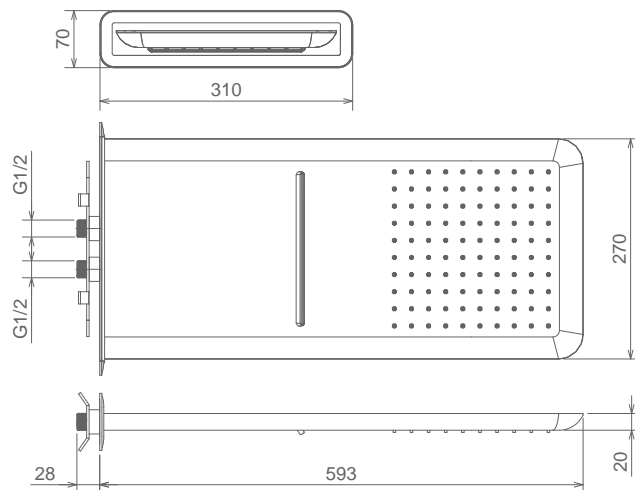

SOFF CRE ALA DUA

SOFFIONE DOCCIA A PARETE A DUE USCITE
WALL MOUNTED SHOWER HEAD 2 WAYS
PLAQUE DOUCHE À PAREIE DEUX VOIES

Cromo Chrome Chromé