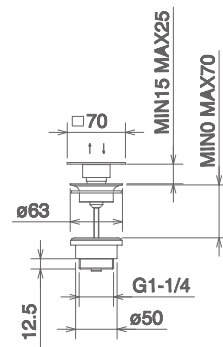

## SI KI VIN

SIFONE PER LAVABO  
BOTTLE TRAP FOR WASH BASIN  
SIPHON POUR LAVABO

Cromo Chrome Chromé