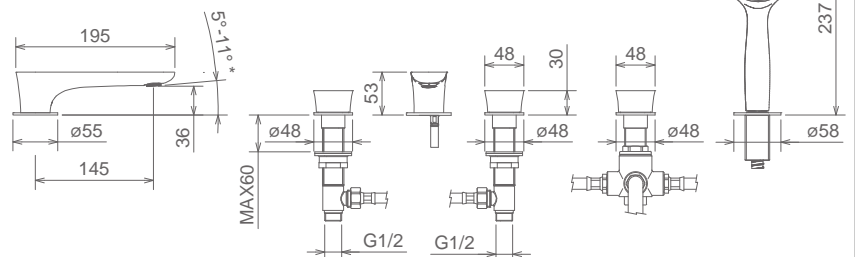

## 44845

GRUPPO VASCA A BORDO, 5 FORI  
 DECK MOUNTED BATH-TUB SET  
 MELANGEUR 5 TROUS AU BORD BAIGNOIRE

Cromo Chrome Chromé  
 Cromo-Bianco Cr.-White Cr.-Blanc  
 Bianco o Nero White/Black Blanc/Noir  
 Finitura Acciaio Fin. Inox Fin. Acier