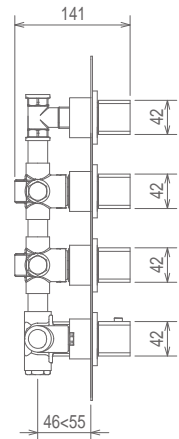

45950 MULTI 3

COMBINAZIONE DOCCIA INCASSO TERMOSTATICA
A TRE USCITE INDIPENDENTI E/O SIMULTANEE
THERMOSTATIC SHOWER UNIT WITH 3
INDEPENDENT AND/OR SIMULTANEOUS EXITS
DOUCHE THERMOSTATIQUE AVEC 3 SORTIES
INDÉPENDANTS ET/OU SIMULTANÉES

Cromo Chrome Chromé