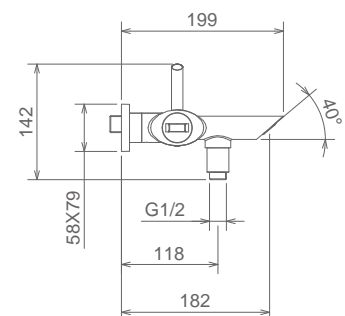

26020 S

MONOCOMANDO VASCA ESTERNO SENZA ACCESSORI
SINGLE LEVER BATH MIXER WITHOUT SHOWER SET
MITIGEUR BAIGNOIRE SANS DOUCHE

Cromo Chrome Chromé
Finitura Acciaio Fin. Inox Fin. Acier