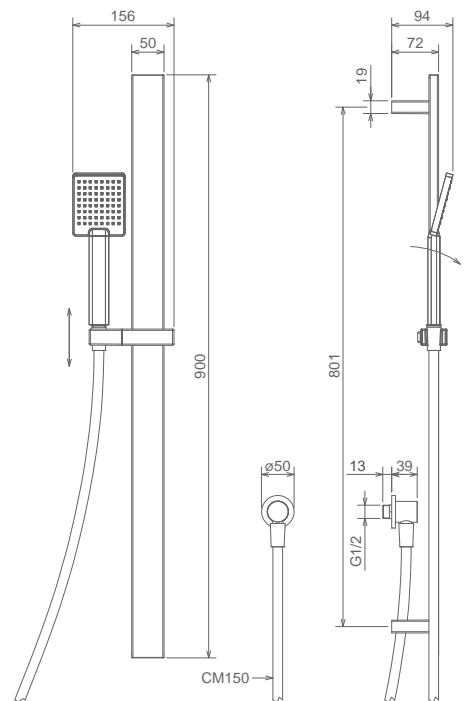

## SALI PROFILI COMPL

SALISCENDI COMPLETO DI PRESA ACQUA E  
DOCCETTA  
COMPLETE SLIDING RAIL WITH WATER OUTLET  
AND SHOWER SET  
BARRE DOUCHE COMPLÈTE DE PRISE D'EAU ET  
DOUCHETTE

Cromo Chrome Chromé