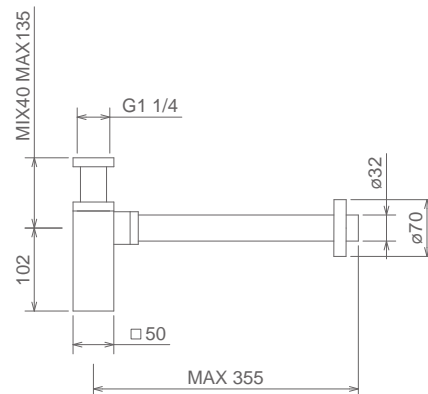

## SI KI VIN

SIFONE PER LAVABO  
BOTTLE TRAP FOR WASH BASIN  
SIPHON POUR LAVABO

Cromo Chrome Chromé