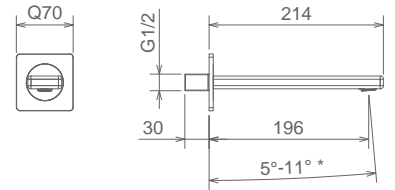

45144 JA

Bocche

BOCCA LAVABO A PARETE
WALL MOUNTED LAVATORY SPOUT
BEC LAVABO À PAROIE

Cromo Chrome Chromé
Bianco o Nero White/Black Blanc/Noir
Finitura Acciaio Fin. Inox Fin. Acier