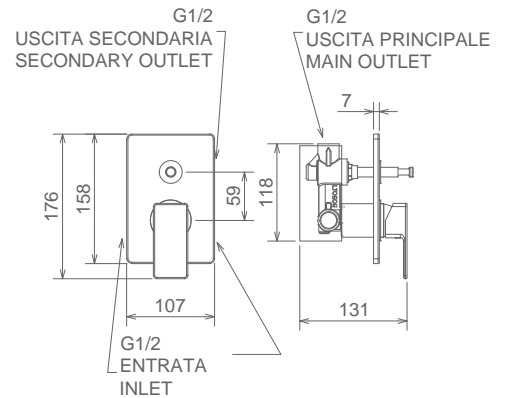

45050 R

MISCELATORE INCASSO DOCCIA CON DEVIATORE A RITORNO AUTOMATICO
BUILT-IN SHOWER MIXER WITH AUTOMATIC RETURN DIVERTER
MITIGEUR DOUCHE À ENCASTRER AVEC ENVERSEUR À POUSSOIR

Cromo Chrome Chromé
Bianco o Nero White/Black Blanc/Noir
Finitura Acciaio Fin. Inox Fin. Acier