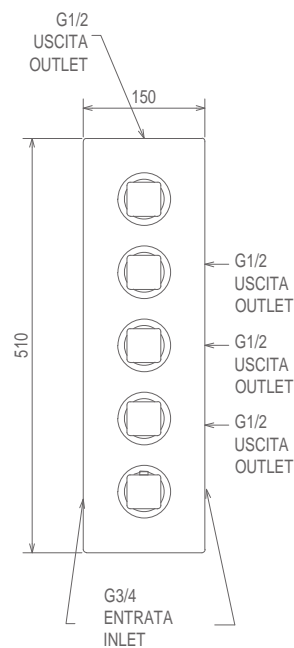

45950 MULTI 4

COMBINAZIONE DOCCIA INCASSO TERMOSTATICA
A 4 USCITE INDIPENDENTI E/O SIMULTANEE
THERMOSTATIC SHOWER UNIT WITH 4
INDEPENDENT AND/OR SIMULTANEOUS EXITS
DOUCHE THERMOSTATIQUE AVEC 4 SORTIES
INDÉPENDANTS ET/OU SIMULTANÉES

Cromo Chrome Chromé