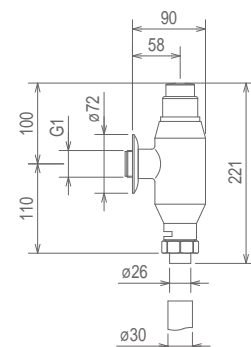

315 (1")

FLUSSOMETRO A PULSANTE ESTERNO ALTO
SENZA COLPO D'ARIETE
EXTERNAL FLUSHOMETER WITH TOP
PRESS-BUTTON WITHOUT WATER HAMMER
CHASSE-D'EAU A POUSSOIR

Cromo Chrome Chromé