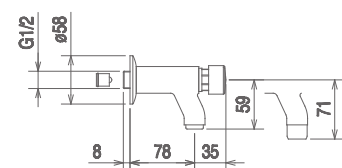

430

RUBINETTO A PULSANTE FRONTALE
TEMPORIZZATO
SELF CLOSING BIB TAP
ROBINET TEMPORISE' A POUSSOIR MURAL

Cromo Chrome Chromé