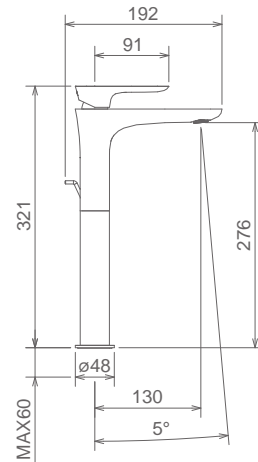

### 44501 CS

LAVABO ALTO CON SCARICO  
TALL LAVATORY FAUCET WITH POP-UP WASTE  
LAVABO HAUT AVEC VIDAGE

Cromo Chrome Chromé  
Cromo-Bianco Cr.-White Cr.-Blanc  
Bianco o Nero White/Black Blanc/Noir  
Finitura Acciaio Fin. Inox Fin. Acier