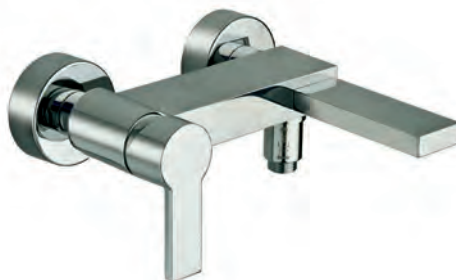

35020 S

MONOCOMANDO VASCA ESTERNO SENZA ACCESSORI
SINGLE LEVER BATH MIXER WITHOUT SHOWER SET
MITIGEUR BAIGNOIRE SANS DOUCHE

Cromo Chrome Chromé
Finitura Acciaio Fin. Inox Fin. Acier