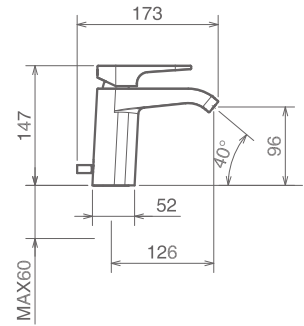

### 37001 CS

LAVABO CON SCARICO  
LAVATORY FAUCET WITH POP-UP WASTE  
LAVABO AVEC VIDAGE

Cromo Chrome Chromé  
Finitura Acciaio Fin. Inox Fin. Acier