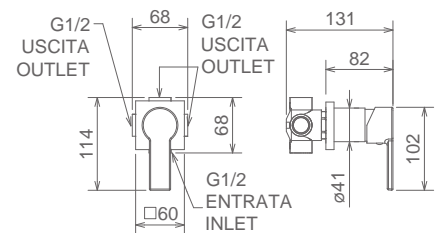

35151 N

Deviatori

DEVIATORE INCASSO AD UNA ENTRATA E TRE USCITE
BUILT-IN DIVERTER WITH 1 INLET AND 3 OUTLETS
ENVERSEUR AVEC UNE ENTRÉE ET TROIS SORTIES

Cromo Chrome Chromé
Finitura Acciaio Fin. Inox Fin. Acier