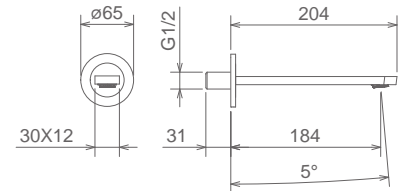

## 40144

BOCCA LAVABO A PARETE  
WALL MOUNTED LAVATORY SPOUT  
BEC LAVABO À PAROIE

Cromo Chrome Chromé  
Finitura Acciaio Fin. Inox Fin. Acier