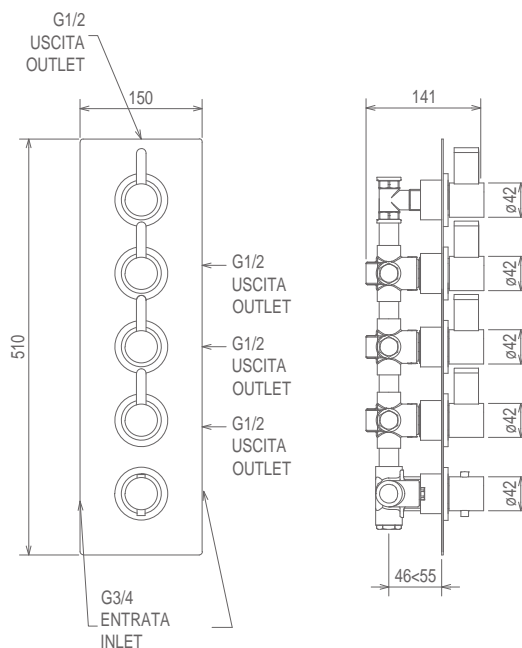

AA950 MULTI 4

COMBINAZIONE DOCCIA INCASSO TERMOSTATICA
A 4 USCITE INDIPENDENTI E/O SIMULTANEE
THERMOSTATIC SHOWER UNIT WITH 4
INDEPENDENT AND/OR SIMULTANEOUS EXITS
DOUCHE THERMOSTATIQUE AVEC 4 SORTIES
INDÉPENDANTS ET/OU SIMULTANÉES

Cromo Chrome Chromé