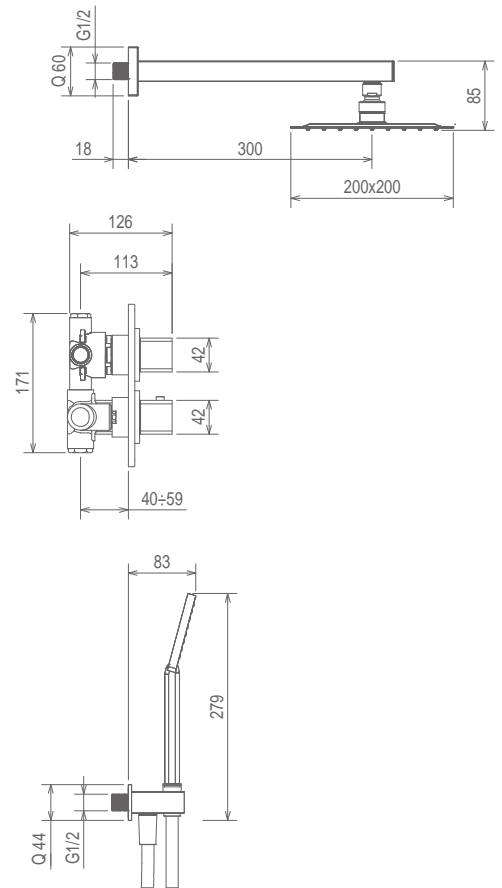

45950 R2 SOF KIT

MISCELATORE TERMOSTATICO CON DEVIATORE,
CON SOFFIONE E DOCCETTA A PARETE
THERMOSTATIC SHOWER MIXER WITH OVERHEAD
SHOWER AND SHOWER SET
DOUCHE THERMOSTATIQUE AVEC ENVERSEUR
DOUCHE ET DOUCHETTE À PAROIE

Cromo Chrome Chromé
(* Finitura Acciaio Fin. Inox Fin. Acier