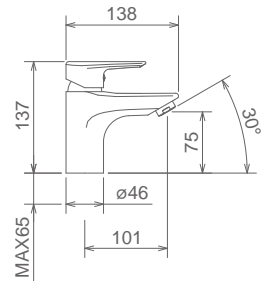

32004 TC

Monoacqua

RUBINETTO LAVABO MONOACQUA SENZA SCARICO
ONE INLET LAVATORY TAP, WITHOUT POP-UP WASTE
ROBINET LAVABO UNE ENTRÉE, SANS VIDAGE

Cromo Chrome Chromé