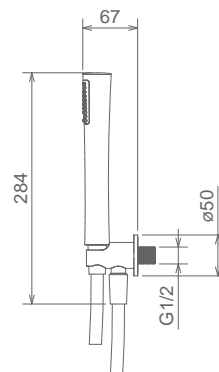

SHOWER KIT KONVEX

SET DOCCIA CON PRESA ACQUA
SHOWER KIT WITH WATER INLET
DOUCHETTE AVEC SUPPORT ET PRISE D'EAU

Cromo Chrome Chromé