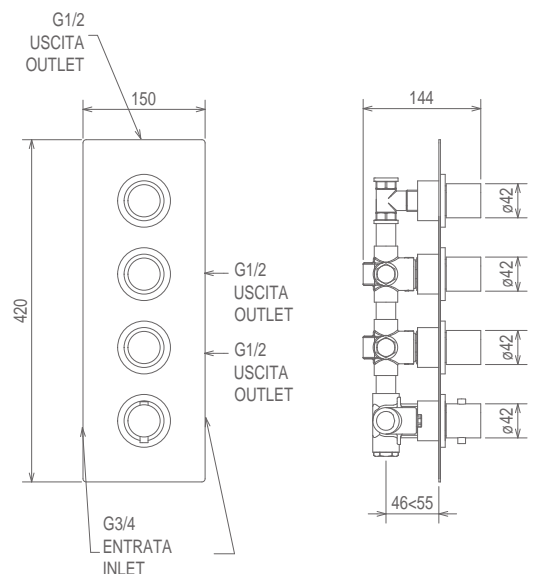

12950 MULTI 3

COMBINAZIONE DOCCIA INCASSO TERMOSTATICA A TRE USCITE INDIPENDENTI E/O SIMULTANEE THERMOSTATIC SHOWER UNIT WITH 3 INDEPENDENT AND/OR SIMULTANEOUS EXITS DOUCHE THERMOSTATIQUE AVEC 3 SORTIES INDÉPENDANTS T/OU SIMULTANÉES

Cromo Chrome Chromé