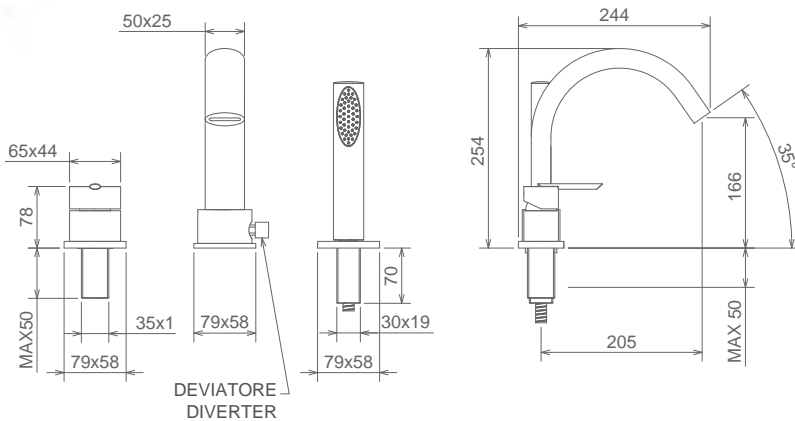

26045

MISCELATORE BORDO VASCA 3 FORI.
DECK MOUNTED BATH TUB SET 3 HOLES
MITIGEUR AU BORD BIGNOIRE 3 TROUS

Cromo Chrome Chromé
Finitura Acciaio Fin. Inox Fin. Acier