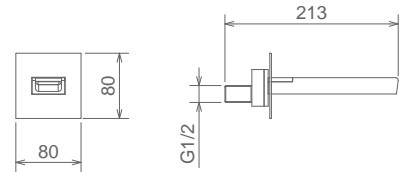

35146

Cascata

BOCCA MURO PER LAVABO "CASCATA"
WALL MOUNTED LAVATORY SPOUT OPEN FLOW
BEC À MUR OUVERTE POUR LAVABO

Cromo Chrome Chromé