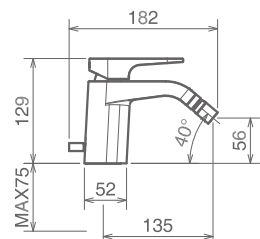

37011 CS

BIDET CON SCARICO
BIDET FAUCET WITH POP-UP WASTE
BIDET AVEC VIDAGE

Cromo Chrome Chromé
Finitura Acciaio Fin. Inox Fin. Acier