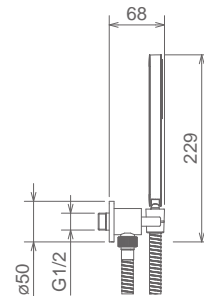

40050 R SOF KIT

Kit doccia

MISCELATORE INCASSO DOCCIA CON DEVIATORE,
CON SOFFIONE E DOCCETTA A PARETE
BUILT-IN SHOWER MIXER WITH OVERHEAD
SHOWER AND SHOWER SET MITIGEUR DOUCHE
À ENCASTER AVEC DOUCHE ET DOUCHETTE À
PAROIE

Cromo Chrome Chromé
(* Finitura Acciaio Fin. Inox Fin. Acier