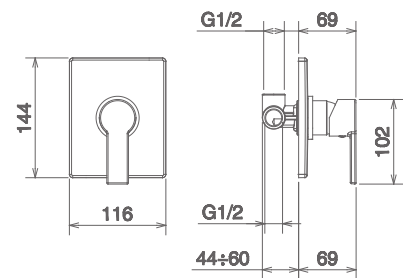

### 35050

Incassi doccia

**MISCELATORE INCASSO DOCCIA**  
 BUILT-IN SHOWER MIXER  
 MITIGEUR DOUCHE À ENCASTRER

Cromo Chrome Chromé  
 Finitura Acciaio Fin. Inox Fin. Acier