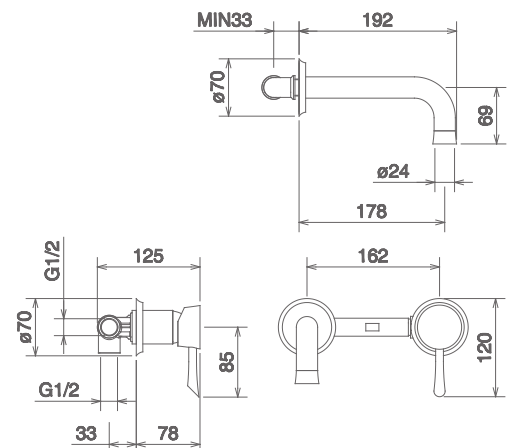

### 17200

LAVABO INCASSO A PARETE CON AERATORE  
WALL MOUNTED LAVATORY SET WITH AERATOR  
MITIGEUR LAVABO À PAROIE AVEC AERATEUR

Cromo Chrome Chromé  
Finitura Acciaio Fin. Inox Fin. Acier