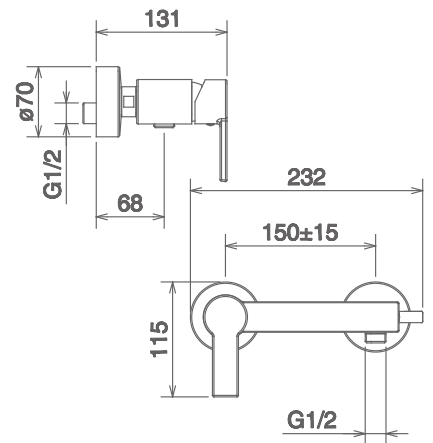

35030

Doccia

MISCELATORE DOCCIA ESTERNO
EXPOSED SHOWER MIXER
MITIGEUR DOUCHE EXTERIEUR

Cromo Chrome Chromé
Finitura Acciaio Fin. Inox Fin. Acier