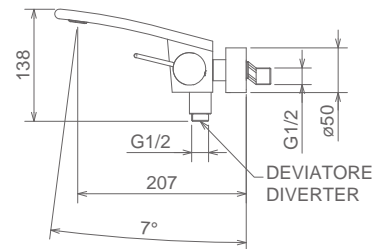

AA020

MONOCOMANDO VASCA ESTERNO CON GANCIO A MURO REGOLABILE
SINGLE LEVER BATH MIXER WITH ADJUSTABLE WALL BRACKET
MITIGEUR BAIGNOIRE AVEC SUPPORT DOUCHETTE REGLABLE

Cromo Chrome Chromé