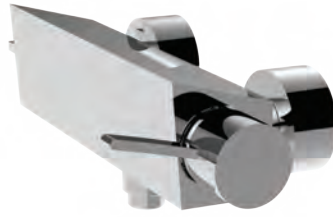

AA030

Doccia

MISCELATORE DOCCIA ESTERNO
EXPOSED SHOWER MIXER
MITIGEUR DOUCHE EXTERIEUR

Cromo Chrome Chromé