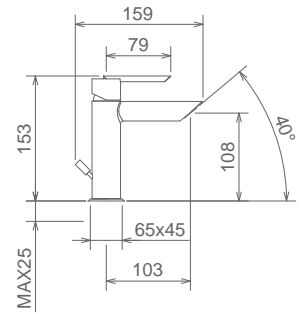

Lavabo

26001 CS

LAVABO CON SCARICO
LAVATORY FAUCET WITH POP-UP WASTE
LAVABO AVEC VIDAGE

Cromo Chrome Chromé
Finitura Acciaio Fin. Inox Fin. Acier