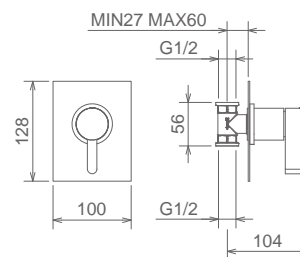

AA062 1/2

RUBINETTO ARRESTO DA 1/2
STOP COCK/SHUT OFF VALVE 1/2
ROBINET ARRET 1/2

Cromo Chrome Chromé