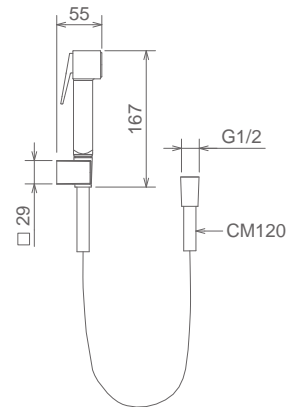

SHUT OFF BO 02

DOCCETTA IGIENICA **OTTONE** SENZA RUBINETTO D'ARRESTO, CON SUPPORTO FISSO
SHUT OFF **BRASS** HANDSHOWER W/O STOP VALVE, WITH FIX BRACKET
DOUCHETTE HYGIENIQUE **LAITON** SANS ROBINET ARRET

Cromo Chrome Chromé
Finitura Acciaio Fin. Inox Fin. Acier