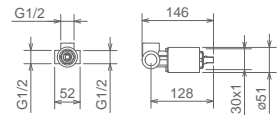

44050 PE

LAGHI

Cromo Chrome Chromé

INC 050-35 V

SOLO CORPO
ONLY BUILT- IN BODY
SEULEMENT CORPS

Cromo Chrome Chromé