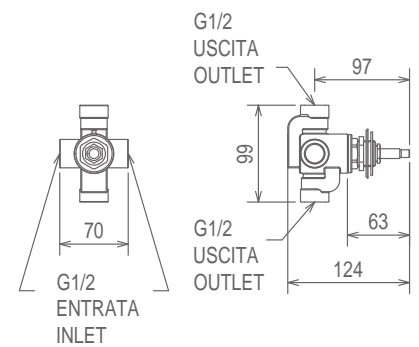

142

DEVIATORE INCASSO 4 VIE
CONCEALED 4 WAYS DIVERTING VALVE (2 IN - 2
OUT)
INVERSEUR 4 VOIES (2 ENTRÉES - 2 SORTIES)

Cromo Chrome Chromé