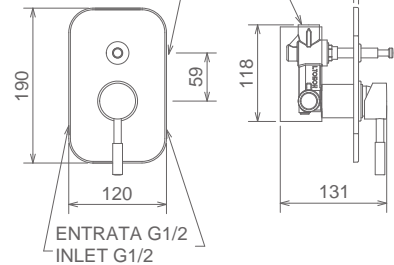

USCITA SECONDARIA G1/2 -
SECONDARY OUTLET G1/2

USCITA PRINCIPALE G1/2
MAIN OUTLET G1/2