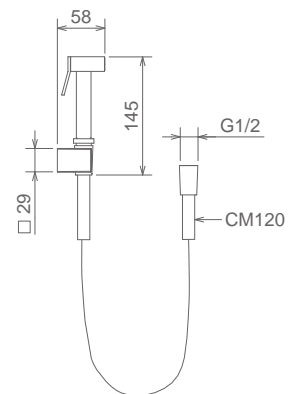

SHUT OFF MI 02

DOCCEtta IGIENICA **OTTONE** SENZA RUBINETTO D'ARRESTO, CON SUPPORTO FISSO
SHUT OFF **BRASS** HANDSHOWER W/O STOP VALVE, WITH FIX BRACKET
DOUCHETTE HYGIENIQUE **LAITON** SANS ROBINET ARRET

Cromo Chrome Chromé