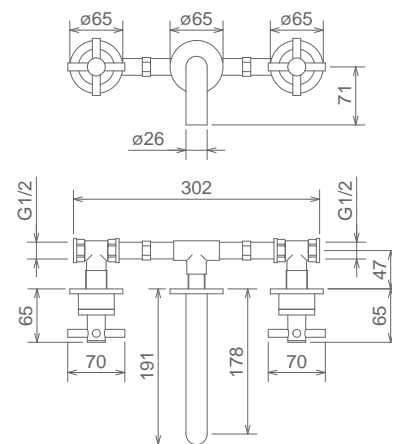

14200 CROSS

LAVABO INCASSO A PARETE CON AERATORE
WALL MOUNTED LAVATORY SET WITH AERATOR
MITIGEUR LAVABO À PAROIE AVEC AERATEUR

Cromo Chrome Chromé
Finitura Acciaio Fin. Inox Fin. Acier