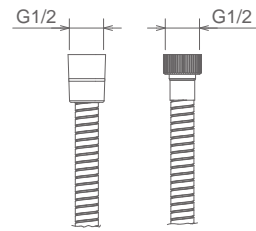

FLESS R37

FLESSIBILE VASCA CM. 150 DOPPIA AGGRAFFATURA
DOUBLE LOCK FLEX HOSE FOR BATH MIXER CM 150
FLEXIBLE DOUBLE AGRAFAGE 150 CM

Cromo Chrome Chromé
Finitura Acciaio Fin. Inox Fin. Acier