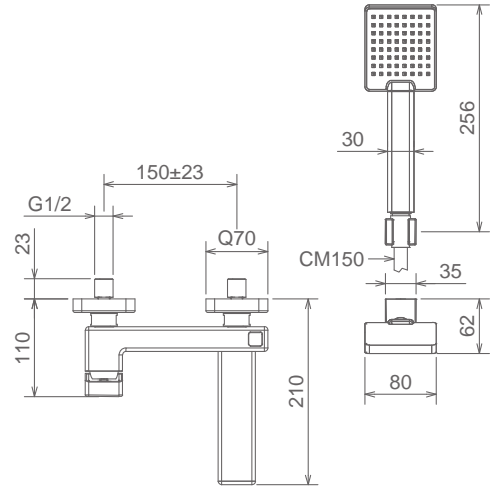

45019

Vasca

MONOCOMANDO VASCA ESTERNO CON GANCIO A MURO FISSO
SINGLE LEVER BATH MIXER WITH FIX WALL BRACKET
MITIGEUR BAIGNOIRE AVEC SUPPORT DOUCHETTE FIX

Cromo Chrome Chromé
Bianco o Nero White/Black Blanc/Noir
(*) Finitura Acciaio Fin. Inox Fin. Acier