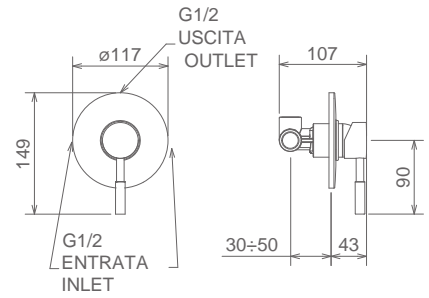

12050

Incassi doccia

MISCELATORE INCASSO DOCCIA
BUILT-IN SHOWER MIXER
MITIGEUR DOUCHE À ENCASTRER

Cromo Chrome Chromé
Finitura Acciaio Fin. Inox Fin. Acier