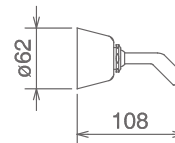

HOOK 3000 38

SUPPORTO DOCCIA REGOLABILE IN OTTONE
ADJUSTABLE SHOWER BRACKET IN BRASS
CROCHET MURALE EN LAITON RÉGLABLE POUR DOUCHETT

Cromo Chrome Chromé