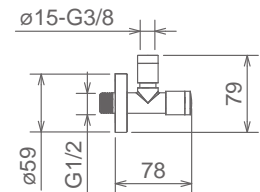

ANGLE TT 213 3/8 CR

RUBINETTO SOTTOLAVABO CON FILTRO (1/2 X 3/8)
ANGLE VALVE WITH FILTER (1/2 X 3/8)
ROBINET SOUS LAVABO AVEC FILTRE (1/2 X 3/8)

Cromo Chrome Chromé
Finitura Acciaio Fin. Inox Fin. Acier