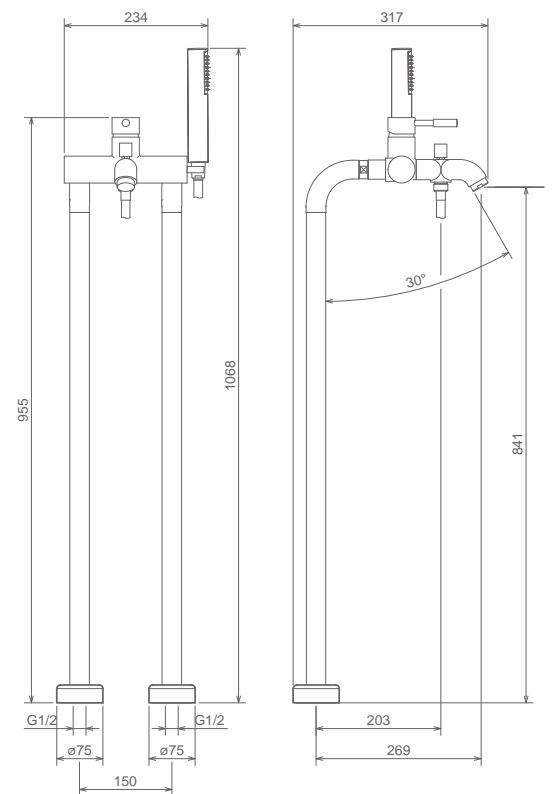

12029

MISCELATORE VASCA ESTERNO SU COLONNINE A PAVIMENTO
PAVIMENTO
EXTERNAL BATH MIXER ON PILLARS
MITIGEUR BAIGNOIRE EXTÉRIEUR SUR COLONNES

Cromo Chrome Chromé