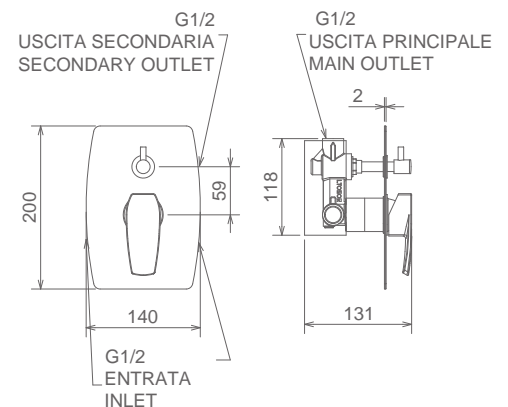

31050 RL

MISCELATORE INCASSO DOCCIA CON DEVIATORE A LEVA
BUILT-IN SHOWER MIXER WITH LEVER DIVERTER
MITIGEUR DOUCHE À ENCASTRER AVEC ENVERSEUR À LÈVE

Cromo Chrome Chromé
Bianco o Nero White/Black Blanc/Noir
Finitura Acciaio Fin. Inox Fin. Acier