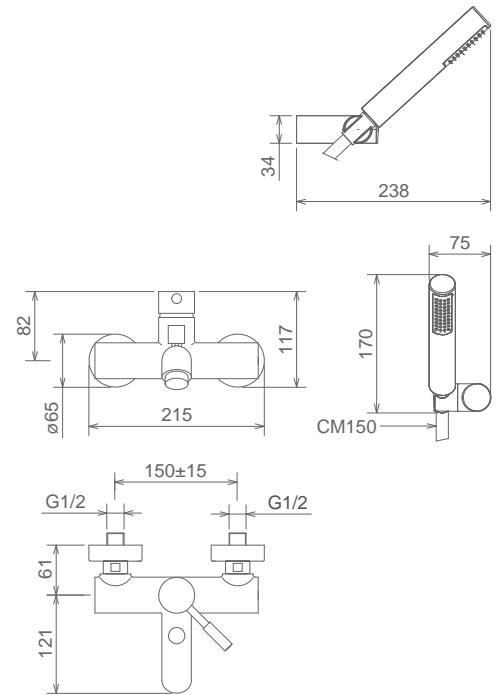

12020

MONOCOMANDO VASCA ESTERNO CON GANCIO A MURO REGOLABILE
SINGLE LEVER BATH MIXER WITH ADJUSTABLE WALL BRACKET
MITIGEUR BAIGNOIRE AVEC SUPPORT DOUCHETTE REGLABLE

Cromo Chrome Chromé
(*) Finitura Acciaio Fin. Inox Fin. Acier