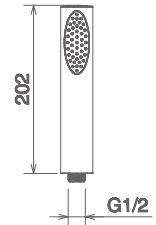

R 26000 39 ABS

DOCCETTA MONOGETTO ABS OVALINE
ABS SINGLE SPRAY HAND SHOWER OVALINE
DOUCHETTE À LA MAIN OVALINE

Cromo Chrome Chromé