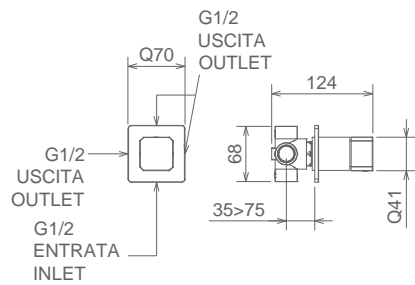

45151 N

DEVIATORE INCASSO AD UNA ENTRATA E TRE USCITE
BUILT-IN DIVERTER WITH 1 INLET AND 3 OUTLETS
ENVERSEUR AVEC UNE ENTRÉE ET TROIS SORTIES

Cromo Chrome Chromé
Bianco o Nero White/Black Blanc/Noir
Finitura Acciaio Fin. Inox Fin. Acier