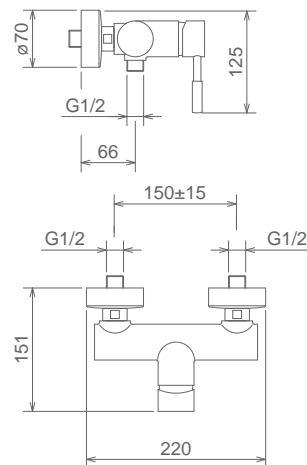

12030

Doccia

MISCELATORE DOCCIA ESTERNO
EXPOSED SHOWER MIXER
MITIGEUR DOUCHE EXTERIEUR

Cromo Chrome Chromé
Finitura Acciaio Fin. Inox Fin. Acier