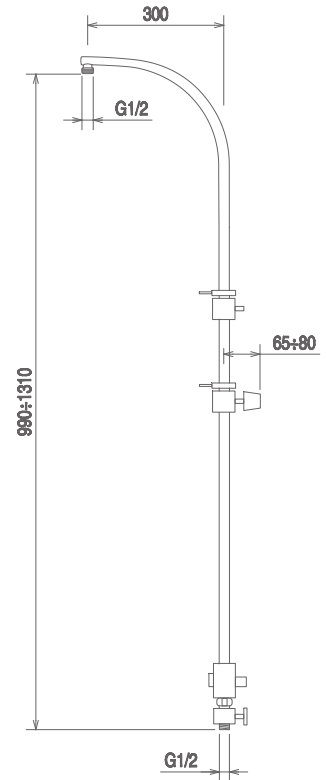

CD UNI 020

COLONNA DOCCIA IN OTTONE PER MISCELATORE
VASCA ESTERNO CON DEVIATORE E SALISCENDI
BRASS SHOWER COLUMN FOR BATH MIXER, WITH
DIVERTER AND SLIDING SHOWER BRACKET
COLONNE DOUCHE POUR MITIGEUR BAIGNOIRE
EXTERIEUR AVEC ENVERSEUR ET SUPPORT
DOUCHETTE REGLABLE

Cromo Chrome Chromé
Finitura Acciaio Fin. Inox Fin. Acier