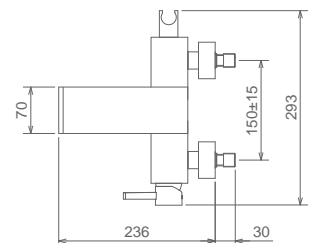

AA020 S

MONOCOMANDO VASCA ESTERNO SENZA ACCESSORI
SINGLE LEVER BATH MIXER WITHOUT SHOWER SET
MITIGEUR BAIGNOIRE SANS DOUCHE

Cromo Chrome Chromé