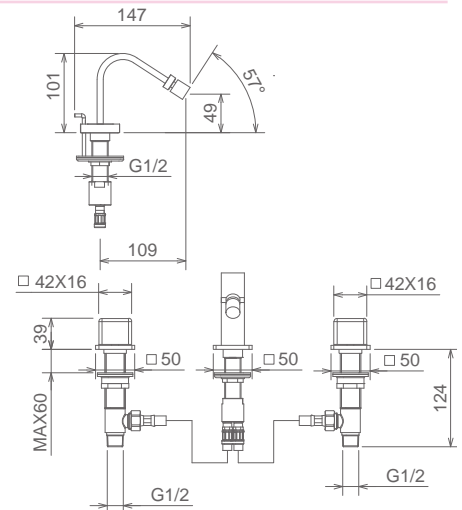

45811 CS

COMBINAZIONE BIDET 3 FORI CON SCARICO
WIDESPREAD BIDET SET WITH POP-UP WASTE
MELANGEUR 3 TROUS POUR BIDET AVEC VIDAGE

Cromo Chrome Chromé
Bianco o Nero White/Black Blanc/Noir
Finitura Acciaio Fin. Inox Fin. Acier