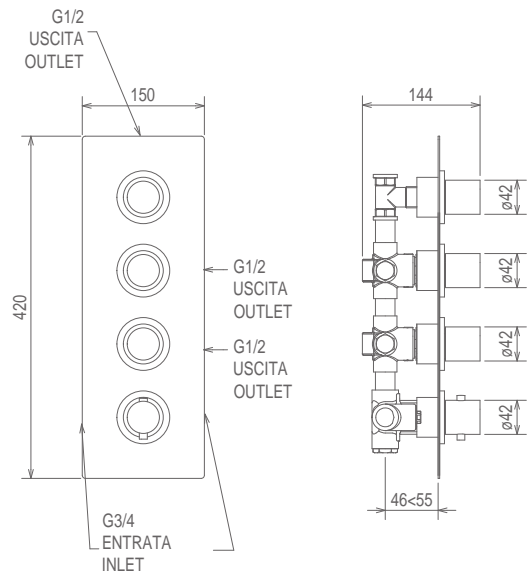

12950 MULTI 3

COMBINAZIONE DOCCIA INCASSO TERMOSTATICA
A TRE USCITE INDIPENDENTI E/O SIMULTANEE
THERMOSTATIC SHOWER UNIT WITH 3
INDEPENDENT AND/OR SIMULTANEOUS EXITS
DOUCHE THERMOSTATIQUE AVEC 3 SORTIES
INDÉPENDANTS ET/OU SIMULTANÉES

Cromo Chrome Chromé