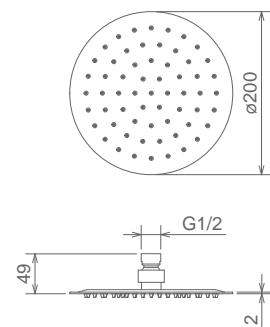

SOFF EXTRA 200

SOFFIONE DOCCIA TONDO SOTTILE, 200X200 MM
FLAT ROUND SHOWER HEAD 200X200 MM
PLAQUE DOUCHE RONDE PLATTE 200X200 MM

Cromo Chrome Chromé