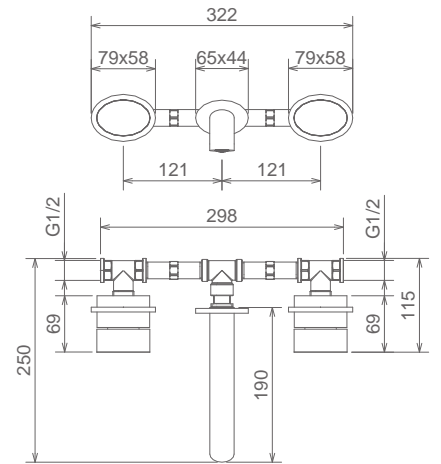

26283

LAVABO INCASSO A PARETE CON AERATORE
WALL MOUNTED LAVATORY SET WITH AERATOR
MÉLANGEUR LAVABO À PAROIE AVEC AERATEUR

Cromo Chrome Chromé
Finitura Acciaio Fin. Inox Fin. Acier