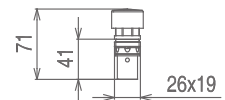

## 410 V

VITONE PER INCASSO DOCCIA  
 COMPLETE MECHANISM FOR CONCEALED SHOWER VALVE  
 MÉCANISME POUR ROBINET DOUCHE ENCASTRÉ, TEMPORISÉ

Cromo Chrome Chromé