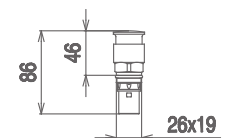

## 410 V

VITONE PER INCASSO DOCCIA  
 COMPLETE MECHANISM FOR CONCEALED SHOWER VALVE  
 MÉCANISME POUR ROBINET DOUCHE ENCASTRÉ, TEMPORISÉ

Cromo Chrome Chromé