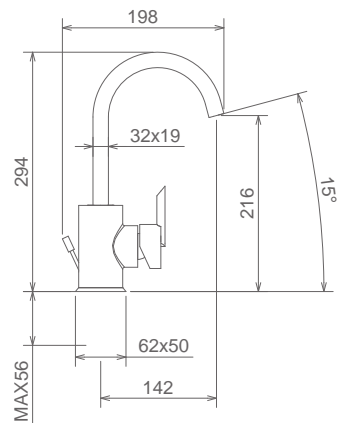

26601 CS

MISCELATORE LAVABO CANNA ALTA CON SCARICO
SIDE LEVER LAVATORY FAUCET WITH TALL SPOUT,
WITH POP UP WASTE
MITIGEUR LAVABO AVEC BEC HAUT, AVEC VIDAGE

Cromo Chrome Chromé
Finitura Acciaio Fin. Inox Fin. Acier