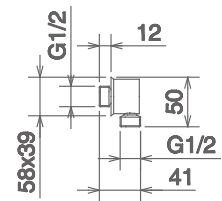

PREA 26000 237

PRESA ACQUA A PARETE DA 1/2"
1/2" WATER OUTLET
PRISE D'EAU 1/2"

Cromo Chrome Chromé
Finitura Acciaio Fin. Inox Fin. Acier