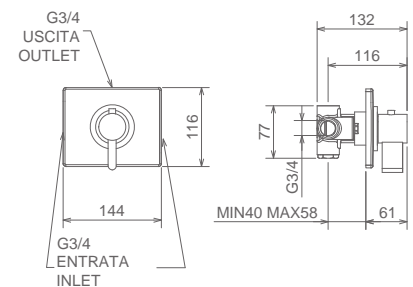

AA955

Termostatici

VALVOLA TERMOSTATICA INCASSO 3/4 +
RIDUZIONE 1/2
3/4 CONCEALED THERMOSTATIC VALVE+ 1/2
REDUCTION KIT
THERMOSTATIQUE À ENCASTRER 3/4 AVEC KIT
REDUCTION 1/2

Cromo Chrome Chromé
Finitura Acciaio Fin. Inox Fin. Acier