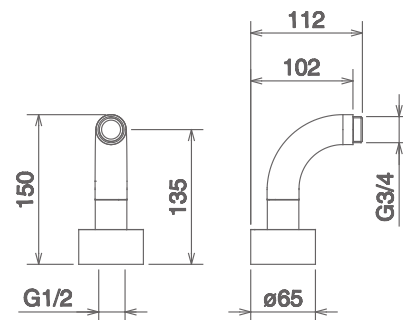

ELBOW 026

COPPIA GOMITI BORDO VASCA
PAIR OFFSET-CONNECTORS FOR BATHTUB
JONCTIONS ECCENTRIQUES POUR BAIGNOIRE

Cromo Chrome Chromé