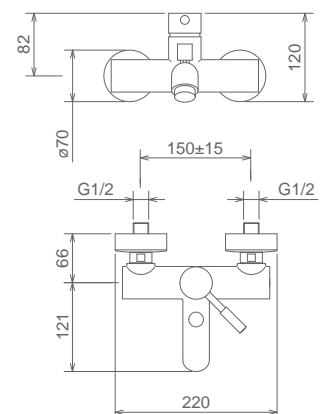

12020 S

MONOCOMANDO VASCA ESTERNO SENZA ACCESSORI
SINGLE LEVER BATH MIXER WITHOUT SHOWER SET
MITIGEUR BAIGNOIRE SANS DOUCHE

Cromo Chrome Chromé
Finitura Acciaio Fin. Inox Fin. Acier