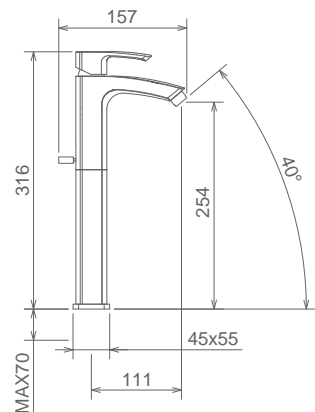

31502 CS

LAVABO ALTO C/AERATORE EST. C/SCARICO
TALL LAVATORY FAUCET WITH EXTERNAL AERATOR
WITH POP UP WASTE
MITIGEUR HAUT POUR LAVABO AVEC AÉRATEUR
EXTERIEUR, AVEC VIDAGE

Cromo Chrome Chromé
Bianco o Nero White/Black Blanc/Noir
Finitura Acciaio Fin. Inox Fin. Acier