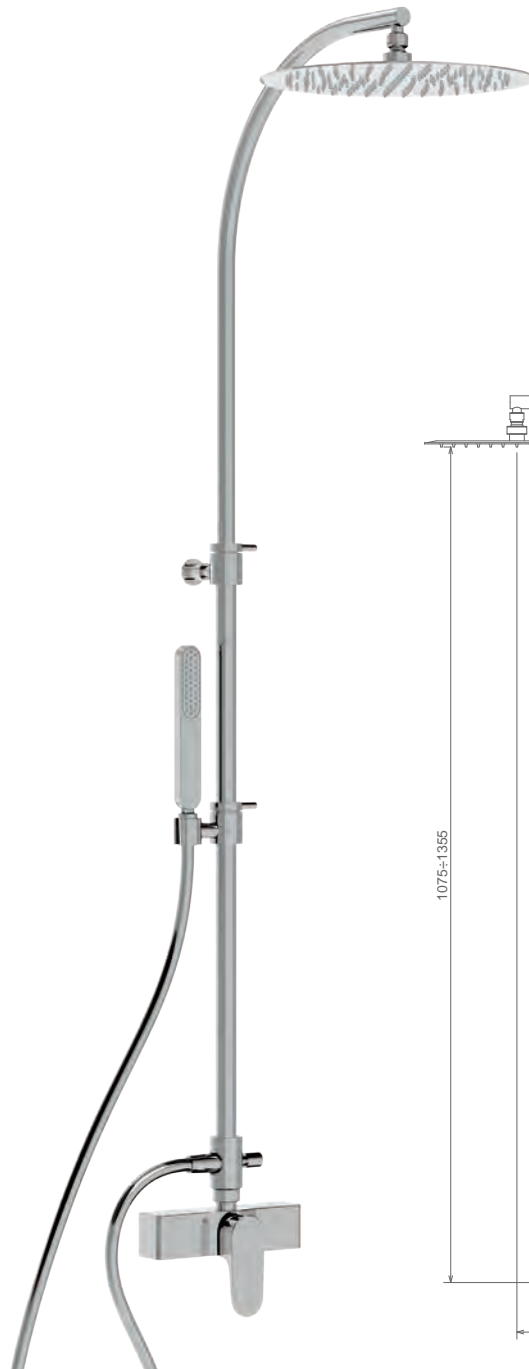

37036 COL

ESTERNO DOCCIA COMPLETO DI COLONNA E SOFFIONE
EXPOSED SHOWER MIXER WITH COLUMN
MITIGEUR DOUCHE EXTERIEUR AVEC COLONNE

Cromo Chrome Chromé