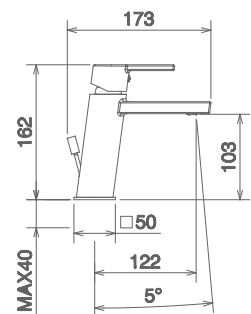

35001 CS

LAVABO CON SCARICO
LAVATORY FAUCET WITH POP-UP WASTE
LAVABO AVEC VIDAGE

Cromo Chrome Chromé
Finitura Acciaio Fin. Inox Fin. Acier