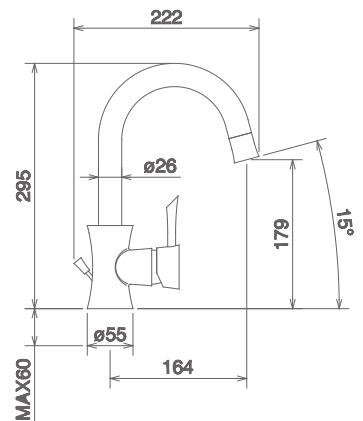

17601 CS

MISCELATORE LAVABO CANNA ALTA CON SCARICO
SIDE LEVER LAVATORY FAUCET WITH TALL SPOUT,
WITH POP UP WASTE
MITIGEUR LAVABO AVEC BEC HAUT, AVEC VIDAGE

Cromo Chrome Chromé
Finitura Acciaio Fin. Inox Fin. Acier