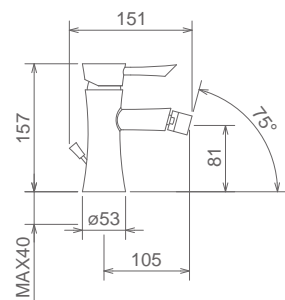

17011 CS

Bidet

BIDET CON SCARICO
BIDET FAUCET WITH POP-UP WASTE
BIDET AVEC VIDAGE

Cromo Chrome Chromé
Finitura Acciaio Fin. Inox Fin. Acier