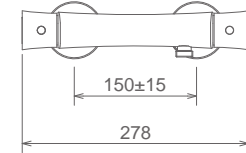

17930

ESTERNO DOCCIA TERMOSTATICO
THERMOSTATIC SHOWER MIXER
MITIGEUR DOUCHE THERMOSTATIQUE EXTERIEUR

Cromo Chrome Chromé
Finitura Acciaio Fin. Inox Fin. Acier