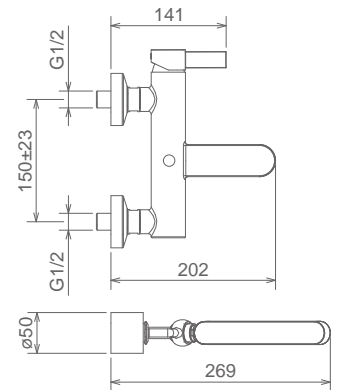

40020

MONOCOMANDO VASCA ESTERNO CON GANCIO A MURO REGOLABILE
SINGLE LEVER BATH MIXER WITH ADJUSTABLE WALL BRACKET
MITIGEUR BAIGNOIRE AVEC SUPPORT DOUCHETTE REGLABLE

Cromo Chrome Chromé
(*) Finitura Acciaio Fin. Inox Fin. Acier