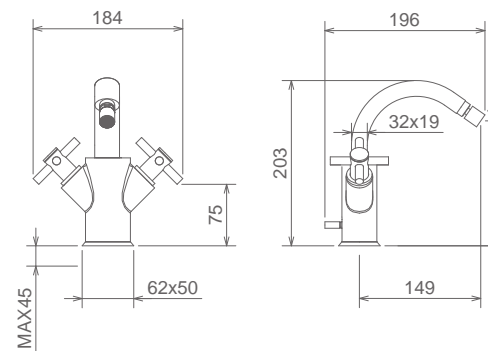

26613 CS CROSS

MONOFORO BIDET A BOCCA ALTA CON SCARICO
SINGLE HOLE BIDET MIXER WITH HIGH SPOUT;
WITH POP-UP WASTE
MÉLANGEUR BIDET MONOTROU, BEC HAUT, AVEC
VIDAGE

Cromo Chrome Chromé
Finitura Acciaio Fin. Inox Fin. Acier