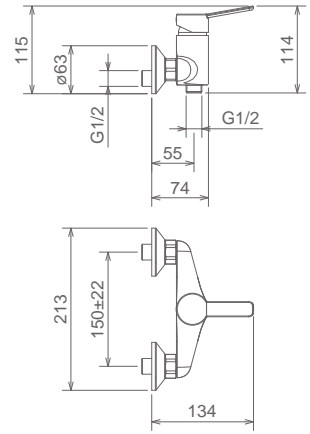

42030

Doccia

MISCELATORE DOCCIA ESTERNO
EXPOSED SHOWER MIXER
MITIGEUR DOUCHE EXTERIEUR

Cromo Chrome Chromé