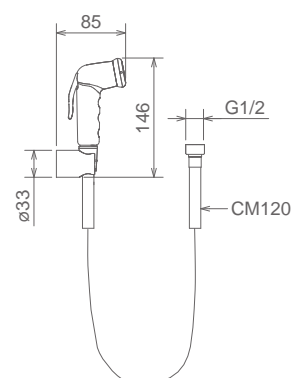

## KI ELBOW 024

COPPIA GOMITI BORDO VASCA  
PAIR OFFSET-CONNECTORS FOR BATHTUB  
JONCTIONS ECCENTRIQUES POUR BAIGNOIRE

Cromo Chrome Chromé

DISPONIBILE PER:  
AVAILABLE FOR:  
DISPONIBLE POUR:

PROFILI, ITALIA 150