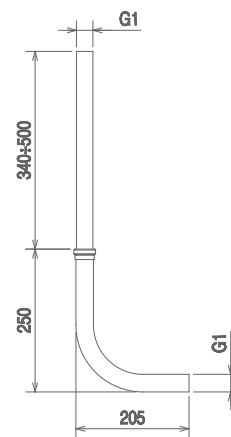

330 (3/4")

TUBO A L REGOLABILE
ADJUSTABLE PIPE
TUBE RÉGLABLE

Cromo Chrome Chromé