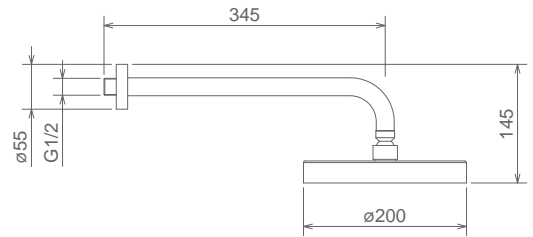

40050 R SOF KIT

Kit doccia

MISCELATORE INCASSO DOCCIA CON DEVIATORE,
CON SOFFIONE E DOCCETTA A PARETE
BUILT-IN SHOWER MIXER WITH OVERHEAD
SHOWER AND SHOWER SET MITIGEUR DOUCHE
À ENCASTER AVEC DOUCHE ET DOUCHETTE À
PAROIE

Cromo Chrome Chromé
(* Finitura Acciaio Fin. Inox Fin. Acier