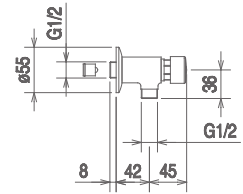

420/UR

RUBINETTO ORINATOIO TEMPORIZZATO
SELF CLOSING URINAL TAP
URINOIR A PUSOIR TEMPORISE'

Cromo Chrome Chromé