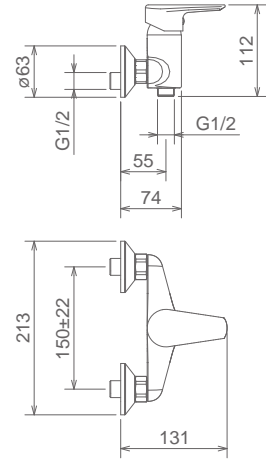

32030

Doccia

MISCELATORE DOCCIA ESTERNO
EXPOSED SHOWER MIXER
MITIGEUR DOUCHE EXTERIEUR

Cromo Chrome Chromé