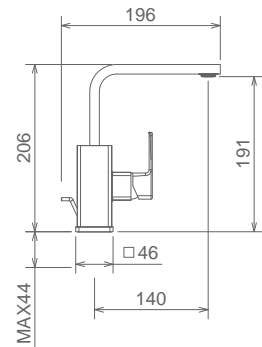

45651 CS

LAVABO LATERALE CON SCARICO
SIDE LEVER LAVATORY FAUCET WITH POP-UP WASTE
LAVABO AVEC VIDAGE

Cromo Chrome Chromé
Bianco o Nero White/Black Blanc/Noir
Finitura Acciaio Fin. Inox Fin. Acier