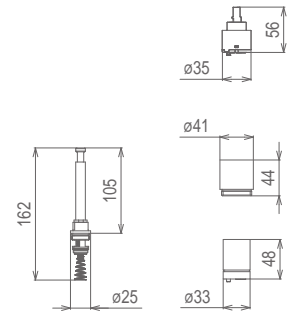

PROL R655

PROLUNGA PER MISCELATORE INCASSO DOCCIA
EXTENSION FOR CONCEALED SHOWER MIXER
EXTENSION POUR MITIGUER DOUCHE ENCASTRÉ

Cromo Chrome Chromé

DISPONIBILE PER:
AVAILABLE FOR:
DISPONIBLE POUR:

INC. 050-35, INC. 050-35N

PROL R655L

PROLUNGA PER MISCELATORE INCASSO DOCCIA
EXTENSION FOR CONCEALED SHOWER MIXER
EXTENSION POUR MITIGUER DOUCHE ENCASTRÉ

Cromo Chrome Chromé

DISPONIBILE PER:
AVAILABLE FOR:
DISPONIBLE POUR:

INC. 050-35 L

PROL R655 R

PROLUNGA PER MISCELATORE INCASSO DOCCIA
CON DEVIATORE PULSANTE
EXTENSION FOR CONCEALED SHOWER MIXER
WITH DIVERTER
EXTENSION POUR MITIGUER DOUCHE ENCASTRÉ
AVEC INVERSUEUR

Cromo Chrome Chromé