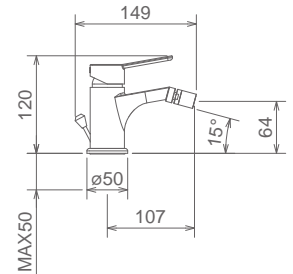

42011 CS

MISCELATORE PER BIDET, SCARICO ABS (*)
BIDET FAUCET WITH ABS WASTE (*)
MITIGEUR BIDET AVEC VIDAGE EN ABS (*)

Cromo Chrome Chromé