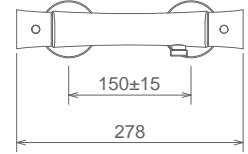

17930

Doccia termostatici

ESTERNO DOCCIA TERMOSTATICO
THERMOSTATIC SHOWER MIXER
MITIGEUR DOUCHE THERMOSTATIQUE EXTERIEUR

Cromo Chrome Chromé
Finitura Acciaio Fin. Inox Fin. Acier