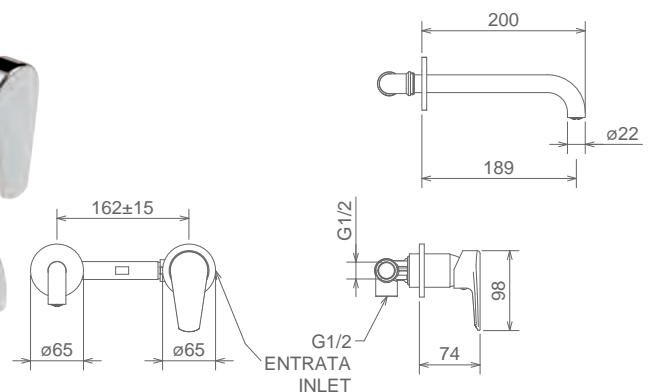

### 32200

LAVABO INCASSO A PARETE CON AERATORE  
WALL MOUNTED LAVATORY SET WITH AERATOR  
MITIGEUR LAVABO À PAROIE AVEC AERATEUR

Cromo Chrome Chromé