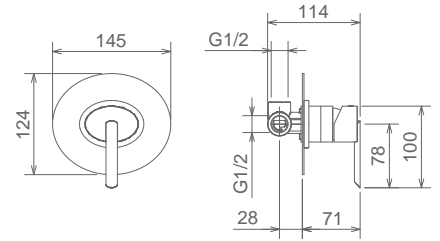

## 26050

Incassi doccia

MISCELATORE INCASSO DOCCIA  
BUILT-IN SHOWER MIXER  
MITIGEUR DOUCHE À ENCASTRER

Cromo Chrome Chromé  
Finitura Acciaio Fin. Inox Fin. Acier