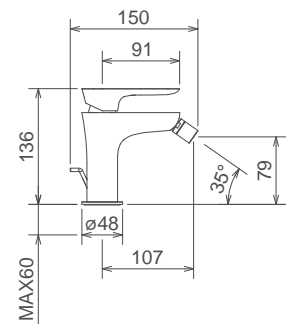

44011 CS

Bidet

BIDET CON SCARICO
BIDET FAUCET WITH POP-UP WASTE
BIDET AVEC VIDAGE

Cromo Chrome Chromé
Cromo-Bianco Cr.-White Cr.-Blanc
Bianco o Nero White/Black Blanc/Noir
Finitura Acciaio Fin. Inox Fin. Acier