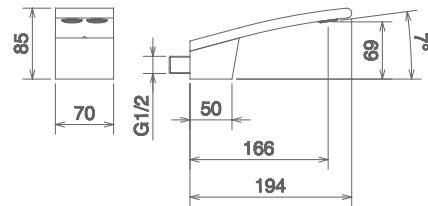

AA244

Bocche

BOCCA VASCA
WALL MOUNTED TUB SPOUT
BEC MURAL POUR BAIGNOIRE

Cromo Chrome Chromé