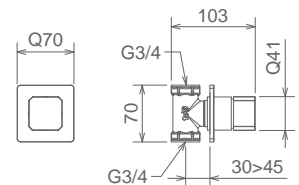

45062 3/4

RUBINETTO ARRESTO DA 3/4
STOP COCK/SHUT OFF VALVE 3/4
ROBINET ARRET 3/4

Cromo Chrome Chromé
Bianco o Nero White/Black Blanc/Noir
Finitura Acciaio Fin. Inox Fin. Acier