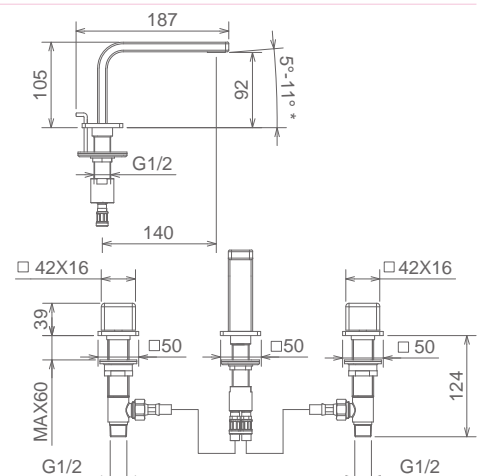

45801 JA

BATTERIA LAVABO 3 FORI, BOCCA A L
WIDESPREAD LAVATORY SET
MALANGEUR LAVABO 3 TROUS

Cromo Chrome Chromé
Bianco o Nero White/Black Blanc/Noir
Finitura Acciaio Fin. Inox Fin. Acier