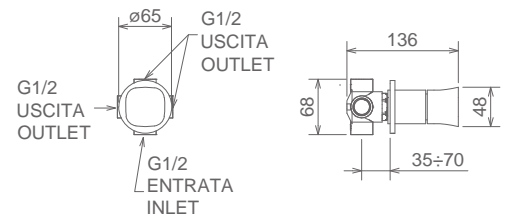

44151 N

DEVIATORE INCASSO AD UNA ENTRATA E TRE USCITE
BUILT-IN DIVERTER WITH 1 INLET AND 3 OUTLETS
ENVERSEUR AVEC UNE ENTRÉE ET TROIS SORTIES

Cromo Chrome Chromé
Cromo-Bianco Cr.-White Cr.-Blanc
Bianco o Nero White/Black Blanc/Noir
Finitura Acciaio Fin. Inox Fin. Acier