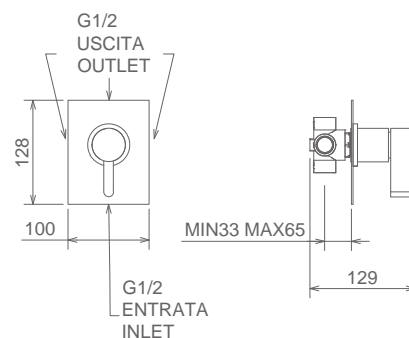

AA151 N

Deviatori

DEVIATORE INCASSO AD UNA ENTRATA E TRE USCITE
BUILT-IN DIVERTER WITH 1 INLET AND 3 OUTLETS
ENVERSEUR AVEC UNE ENTRÉE ET TROIS SORTIES

Cromo Chrome Chromé