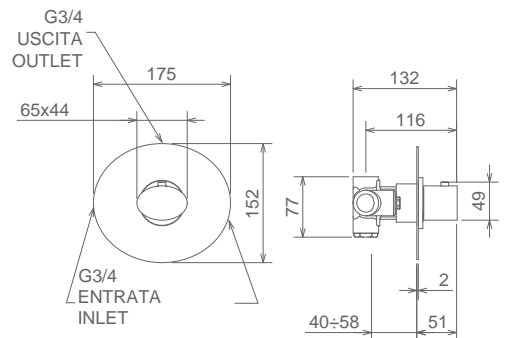

26955

Termostatici

VALVOLA TERMOSTATICA INCASSO 3/4 + RIDUZIONE 1/2
3/4 CONCEALED THERMOSTATIC VALVE+ 1/2 REDUCTION KIT
THERMOSTATIQUE À ENCASTRER 3/4 AVEC KIT REDUCTION 1/2

Cromo Chrome Chromé
Finitura Acciaio Fin. Inox Fin. Acier