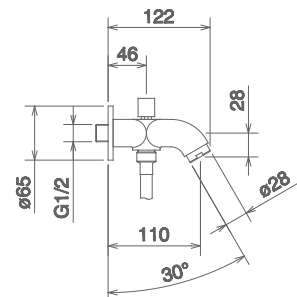

12144 R

BOCCA VASCA A PARETE CON DEVIATORE
WALL MOUNTED BATHTUB SPOUT WITH DIVERTER
BEC MURAL POUR BAIGNOIRE AVEC INVERSEUR

Cromo Chrome Chromé
Finitura Acciaio Fin. Inox Fin. Acier