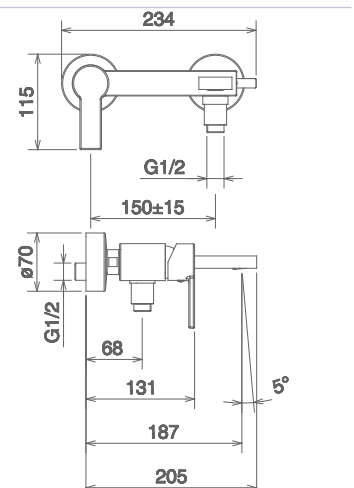

### 35045

MISCELATORE BORDO VASCA 3 FORI.  
DECK MOUNTED BATH TUB SET 3 HOLES  
MITIGEUR AU BORD BIGNOIRE 3 TROUS

Cromo Chrome Chromé  
Finitura Acciaio Fin. Inox Fin. Acier