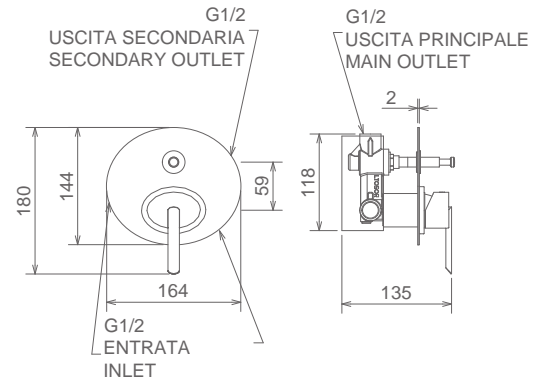

26050 R

MISCELATORE INCASSO DOCCIA CON DEVIATORE A RITORNO AUTOMATICO
BUILT-IN SHOWER MIXER WITH AUTOMATIC RETURN DIVERTER
MITIGEUR DOUCHE À ENCASTRER AVEC ENVERSEUR À POUSSOIR

Cromo Chrome Chromé
Finitura Acciaio Fin. Inox Fin. Acier