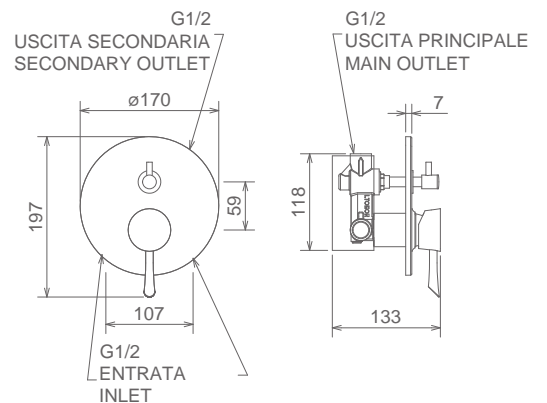

17050 RL

MISCELATORE INCASSO DOCCIA CON DEVIATORE A LEVA
BUILT-IN SHOWER MIXER WITH LEVER DIVERTER
MITIGEUR DOUCHE À ENCASTRER AVEC ENVERSEUR À LÈVE

Cromo Chrome Chromé
Finitura Acciaio Fin. Inox Fin. Acier