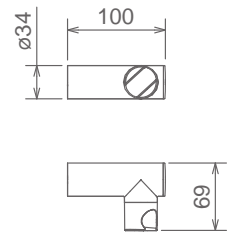

HOOK 44000 38

SUPPORTO DOCCIA REGOLABILE
ADJUSTABLE SHOWER BRACKET
CROCHET MURALE RÉGLABLE POUR DOUCHETTE

Cromo Chrome Chromé