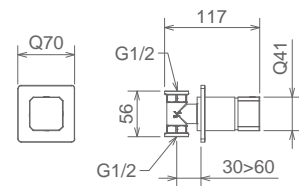

45062 1/2

RUBINETTO ARRESTO DA 1/2
STOP COCK/SHUT OFF VALVE 1/2
ROBINET ARRET 1/2

Cromo Chrome Chromé
Bianco o Nero White/Black Blanc/Noir
Finitura Acciaio Fin. Inox Fin. Acier