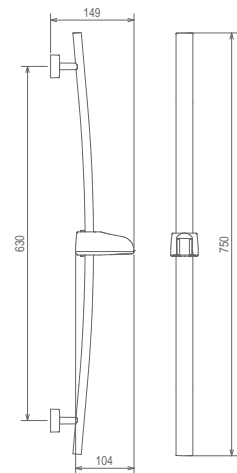

SALI STUDIO

RAMPA SALISCENDI CON ASTA IN OTTONE
BRASS SLIDING BAR
BAR DE DOUCHE

Cromo Chrome Chromé