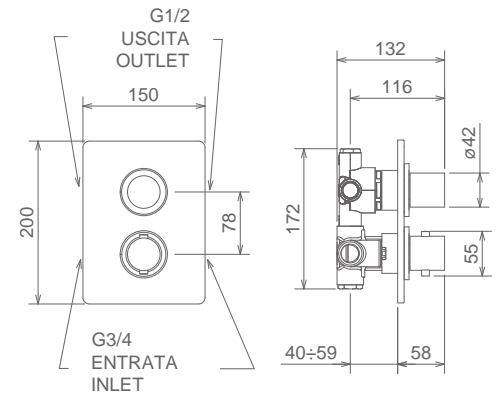

40950 R2

VALVOLA TERMOSTATICA INCASSO CON DUE USCITE
ALTERNATIVE, DA 3/4 + RIDUZIONE 1/2
3/4 CONCEALED THERMOSTATIC VALVE WITH 2 ALTERNATIVE EXITS + 1/2 REDUCTION KIT
THERMOSTATIQUE À ENCASTRER AVEC 2 SORTIES ALTERNATIVES, 3/4 AVEC KIT REDUCTION 1/2

Cromo Chrome Chromé
Finitura Acciaio Fin. Inox Fin. Acier