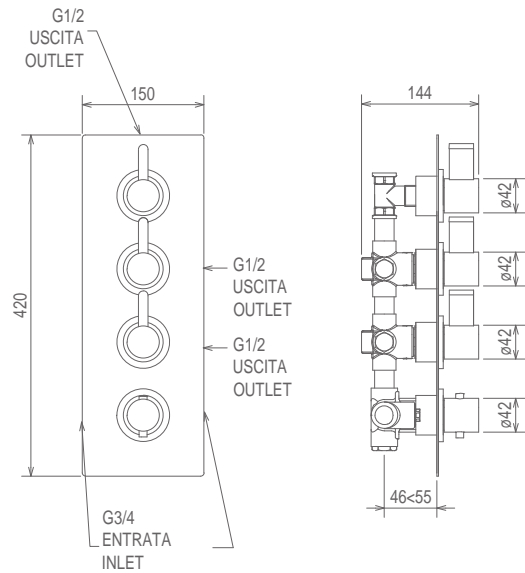

AA950 MULTI 3

COMBINAZIONE DOCCIA INCASSO TERMOSTATICA
A TRE USCITE INDIPENDENTI E/O SIMULTANEE
THERMOSTATIC SHOWER UNIT WITH 3
INDEPENDENT AND/OR SIMULTANEOUS EXITS
DOUCHE THERMOSTATIQUE AVEC 3 SORTIES
INDÉPENDANTS ET/OU SIMULTANÉES

Cromo Chrome Chromé