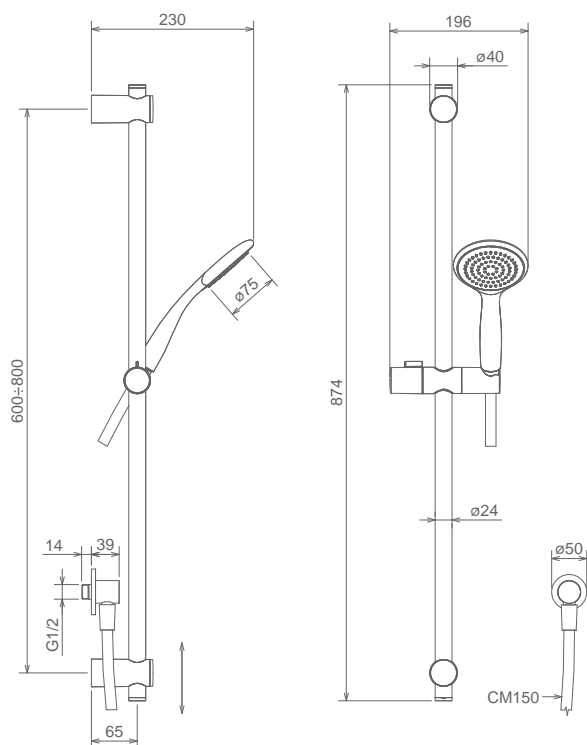

SALI LAGHI COMPL

SALISCENDI COMPLETO DI PRESA ACQUA E
DOCCETTA
COMPLETE SLIDING RAIL WITH WATER OULET
AND SHOWER SET
BARRE DOUCHE COMPLETE DE PRISE D'EAU ET
DOUCHETTE

Cromo Chrome Chromé