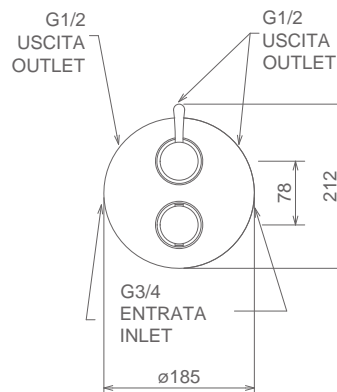

## SALI KONV COMPL

Saliscendi

SALISCENDI COMPLETO DI PRESA ACQUA E DOCCETTA  
 COMPLETE SLIDING RAIL WITH WATER OUTLET AND SHOWER SET  
 BARRE DOUCHE COMPLETE DE PRISE D'EAU ET DOUCHETTE

Cromo Chrome Chromé