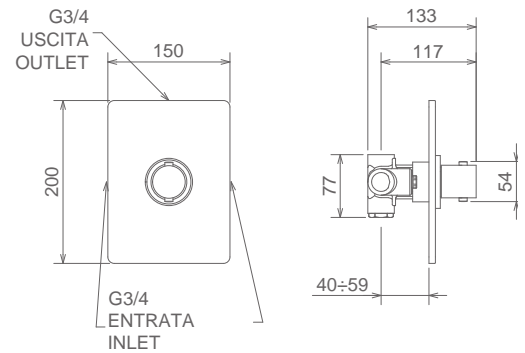

40955

VALVOLA TERMOSTATICA INCASSO 3/4 + RIDUZIONE 1/2
3/4 CONCEALED THERMOSTATIC VALVE + 1/2 REDUCTION KIT
THERMOSTATIQUE À ENCASTRER 3/4 AVEC KIT REDUCTION 1/2

Cromo Chrome Chromé
Finitura Acciaio Fin. Inox Fin. Acier