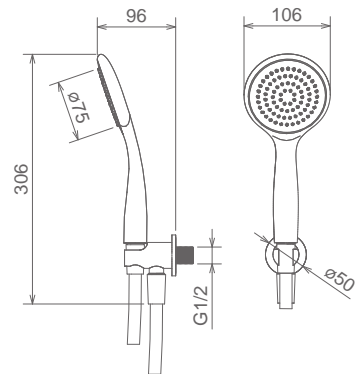

SHOWER KIT LAGHI

Saliscendi

SET DOCCIA CON PRESA ACQUA
SHOWER KIT WITH WATER INLET
DOUCHETTE AVEC SUPPORT ET PRISE D'EAU

Cromo Chrome Chromé