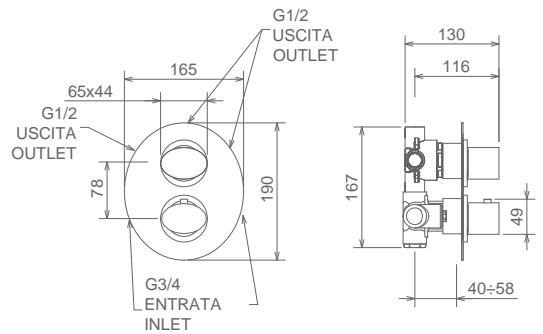

26950 R3

VALVOLA TERMOSTATICA INCASSO CON TRE USCITE ALTERNATIVE, DA 3/4 + RIDUZIONE 1/2
3/4 CONCEALED THERMOSTATIC VALVE WITH 3 ALTERNATIVE EXITS + 1/2 REDUCTION KIT
THERMOSTATIQUE À ENCASTRER AVEC 3 SORTIES ALTERNATIVES, 3/4 AVEC KIT REDUCTION 1/2

Cromo Chrome Chromé
Finitura Acciaio Fin. Inox Fin. Acier