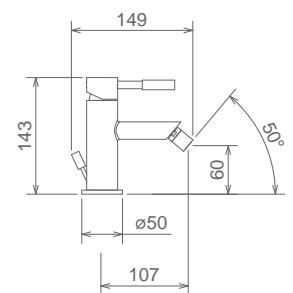

12017 CS NEWTECH

Bidet

BIDET CON SCARICO
BIDET FAUCET WITH POP-UP WASTE
BIDET AVEC VIDAGE

Cromo Chrome Chromé
Finitura Acciaio Fin. Inox Fin. Acier