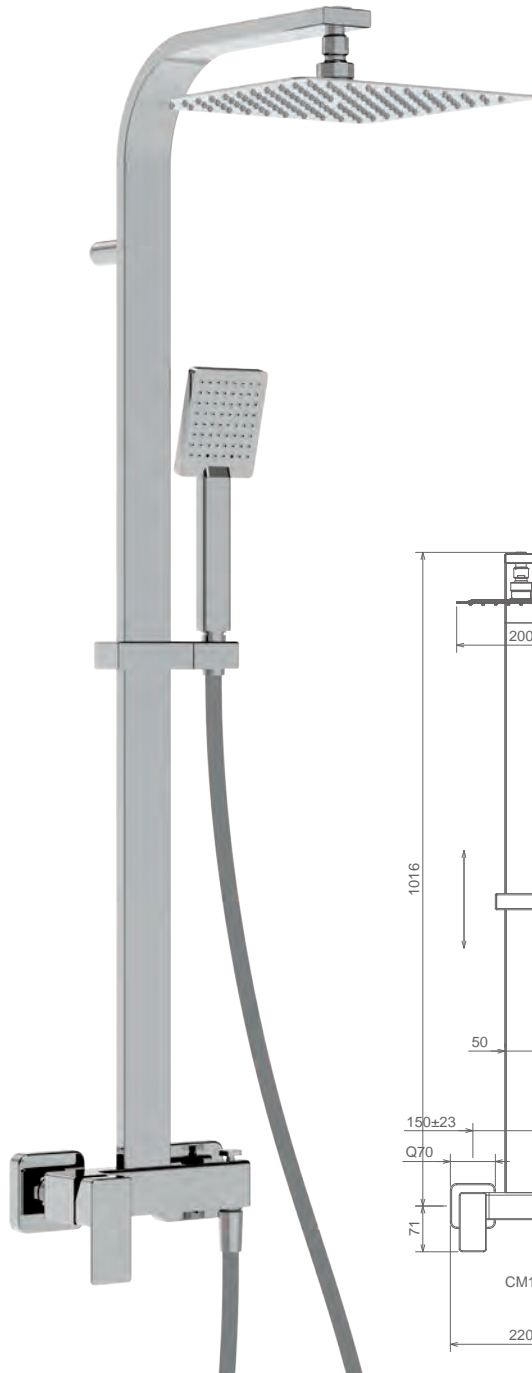

45036 COL

ESTERNO DOCCIA COMPLETO DI COLONNA E SOFFIONE
EXPOSED SHOWER MIXER WITH COLUMN
MITIGEUR DOUCHE EXTERIEUR AVEC COLONNE

Cromo Chrome Chromé