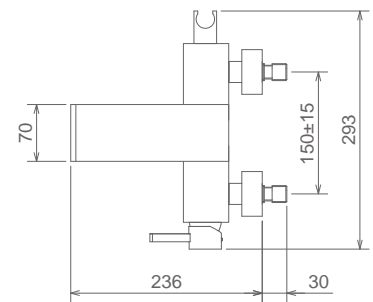

AA020

MONOCOMANDO VASCA ESTERNO CON GANCIO A MURO REGOLABILE
SINGLE LEVER BATH MIXER WITH ADJUSTABLE WALL BRACKET
MITIGEUR BAIGNOIRE AVEC SUPPORT DOUCHETTE REGLABLE

Cromo Chrome Chromé