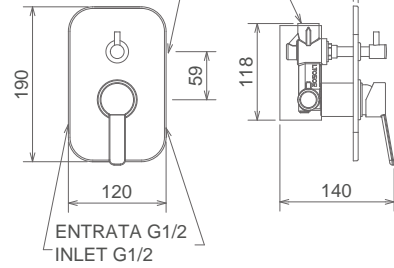

USCITA SECONDARIA G1/2
SECONDARY OUTLET G1/2

USCITA PRINCIPALE G1/2
MAIN OUTLET G1/2