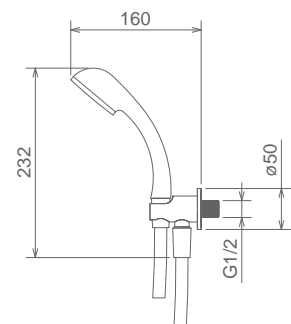

SHOWER KIT METRO

SET DOCCIA CON PRESA ACQUA
SHOWER KIT WITH WATER INLET
DOUCHETTE AVEC SUPPORT ET PRISE D'EAU

Cromo Chrome Chromé