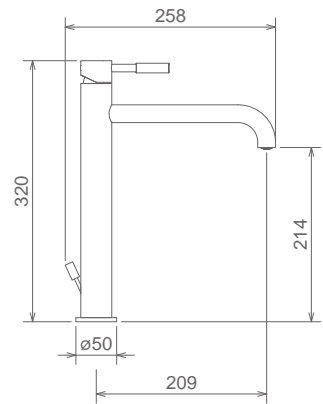

12507 CS NEWTECH

LAVABO ALTO CON SCARICO
TALL LAVATORY FAUCET WITH POP-UP WASTE
LAVABO HAUT AVEC VIDAGE

Cromo Chrome Chromé
Finitura Acciaio Fin. Inox Fin. Acier