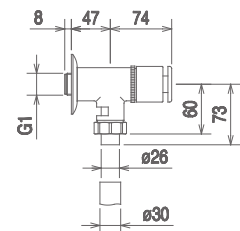

310 (1")

FLUSSOMETRO A PULSANTE ESTERNO FRONTALE
SENZA COLPO D'ARIETE
EXTERNAL FLUSHOMETER WITH FRONT
PRESS-BUTTON WITHOUT WATER HAMMER
CHASSE-D'EAU A POUSSOIR

Cromo Chrome Chromé