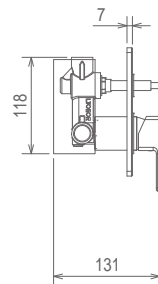

45050 R SOF KIT

MISCELATORE INCASSO DOCCIA CON DEVIATORE,
CON SOFFIONE E DOCCETTA A PARETE
BUILT-IN SHOWER MIXER WITH OVERHEAD
SHOWER AND SHOWER SET
MITIGEUR DOUCHE À ENCASTER AVEC DOUCHE ET
DOUCHETTE À PAROIE

Cromo Chrome Chromé
(* Finitura Acciaio Fin. Inox Fin. Acier