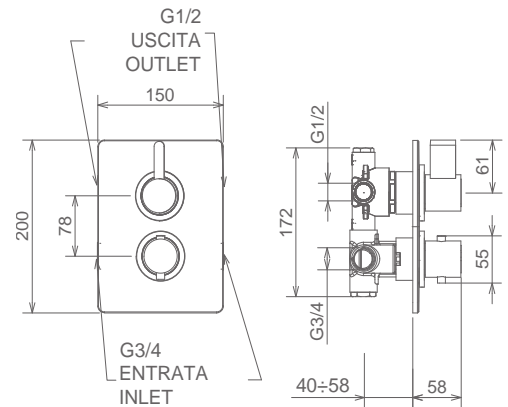

AA950 R2

VALVOLA TERMOSTATICA INCASSO CON DUE USCITE ALTERNATIVE, DA 3/4 + RIDUZIONE 1/2
3/4 CONCEALED THERMOSTATIC VALVE WITH 2 ALTERNATIVE EXITS + 1/2 REDUCTION KIT
THERMOSTATIQUE À ENCASTRER AVEC 2 SORTIES ALTERNATIVES, 3/4 AVEC KIT REDUCTION 1/2

Cromo Chrome Chromé