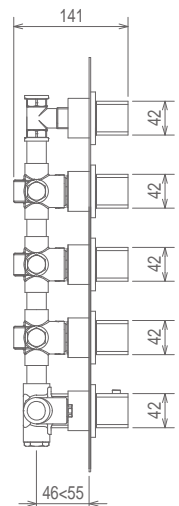

45950 MULTI 4

COMBINAZIONE DOCCIA INCASSO TERMOSTATICA
A 4 USCITE INDIPENDENTI E/O SIMULTANEE
THERMOSTATIC SHOWER UNIT WITH 4
INDEPENDENT AND/OR SIMULTANEOUS EXITS
DOUCHE THERMOSTATIQUE AVEC 4 SORTIES
INDÉPENDANTS ET/OU SIMULTANÉES

Cromo Chrome Chromé