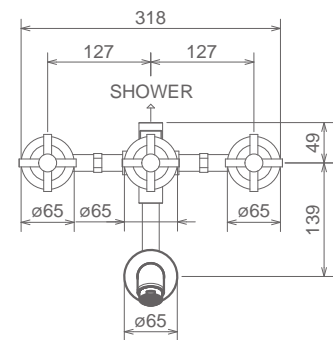

14847 EX CROSS

COMBINAZIONE BORDO VASCA 4 FORI,
2 MANIGLIE
DECK MOUNTED BATHTUB SET 4 HOLES,
2 HANDLES
MÉLANGEUR BORD BAIGNOIRE, 4 TROUS,
2 POIGNÉES

Cromo Chrome Chromé
Finitura Acciaio Fin. Inox Fin. Acier

14743 CROSS

GRUPPO VASCA INCASSO 2 USCITE CON
DEVIATORE E BOCCA VASCA
CONCEALED BATH-TUB SET WITH 2 EXITS, TUB
SPOUT INCLUDED
MÉLANGEUR BAIGNOIRE ENCASTRÉ AVEC 2
SORTIES

Cromo Chrome Chromé
Finitura Acciaio Fin. Inox Fin. Acier