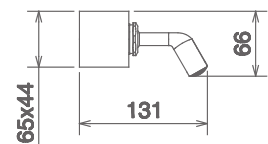

HOOK 26000 38

SUPPORTO DOCCIA REGOLABILE IN OTTONE
ADJUSTABLE SHOWER BRACKET IN BRASS
CROCHET MURALE EN LAITON RÉGLABLE POUR DOUCHETT

Cromo Chrome Chromé
Finitura Acciaio Fin. Inox Fin. Acier