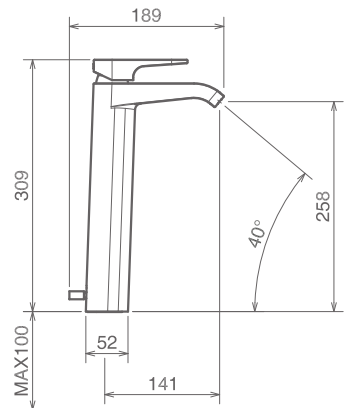

37501 CS

LAVABO ALTO CON SCARICO
TALL LAVATORY FAUCET WITH POP-UP WASTE
LAVABO HAUT AVEC VIDAGE

Cromo Chrome Chromé
Finitura Acciaio Fin. Inox Fin. Acier