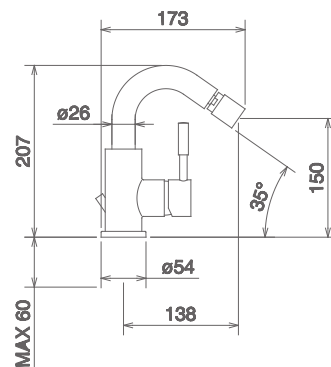

12611 CS

MONOCOMANDO BIDET BOCCA ALTA CON SCARICO
BIDET FAUCET WITH SIDE LEVER AND POP-UP
WASTE
MITIGEUR BIDET AVEC VIDAGE

Cromo Chrome Chromé
Finitura Acciaio Fin. Inox Fin. Acier