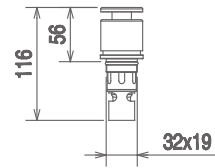

310 V

VITONE COMPLETO PER ART. 310
CARTRIDGE FOR ART. 310
MÉCANISME POUR ART. 310

Cromo Chrome Chromé