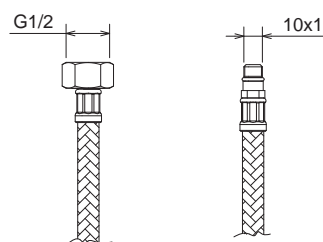

R12929

FLEX INOX SOTTOLAVABO DA 1/2 CM50
50 MM STAINLESS STEEL INLET PIPES, 1/2"
CONNECTIONS FLEXIBLE EN ACIER 50 MM, 1/2"

CONFORMI ALLE NORMATIVE
COMPLIANCE WITH REGULATIONS
SE CONFORMER AUX RÈGLEMENTS

DM174, DVGW-W270-KTW, WRAS, CSTBAT, KIWA,
SVGW, EN13618