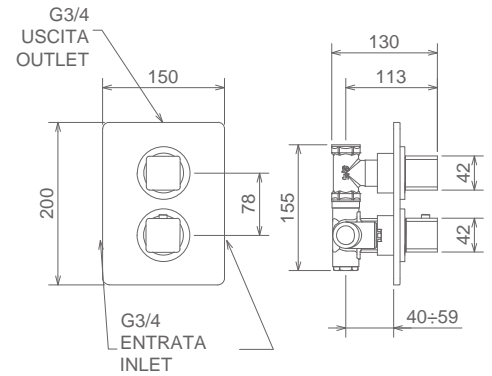

45950

VALVOLA TERMOSTATICA INCASSO CON ARRESTO,
3/4 + RIDUZIONE 1/2
3/4 CONCEALED THERMOSTATIC VALVE WITH
VOLUME CONTROL + 1/2 REDUCTION KIT
THERMOSTATIQUE À ENCASTRER AVEC ARRET, 3/4
AVEC KIT REDUCTION 1/2

Cromo Chrome Chromé
Bianco o Nero White/Black Blanc/Noir
Finitura Acciaio Fin. Inox Fin. Acier