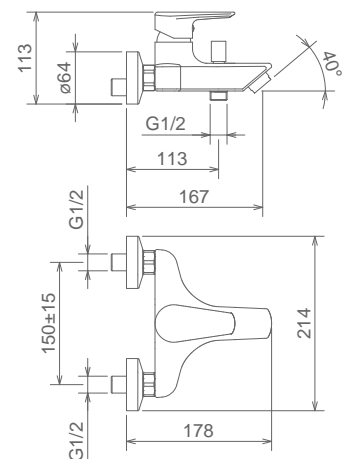

32020 S

MONOCOMANDO VASCA ESTERNO SENZA ACCESSORI
SINGLE LEVER BATH MIXER WITHOUT SHOWER SET
MITIGEUR BAIGNOIRE SANS DOUCHE

Cromo Chrome Chromé