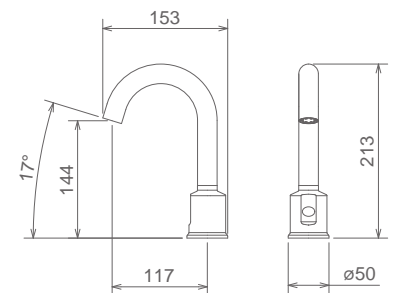

ELLT 503

RUBINETTO ELETTRONICO PER LAVABO
SENSOR LAVATORY TAP NO TOUCH
ROBINET LAVABO ELECTRONIQUE

Cromo Chrome Chromé