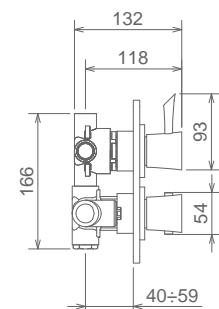

17950 R3

VALVOLA TERMOSTATICA INCASSO CON TRE USCITE ALTERNATIVE, DA 3/4 + RIDUZIONE 1/2
3/4 CONCEALED THERMOSTATIC VALVE WITH 3 ALTERNATIVE EXITS + 1/2 REDUCTION KIT
THERMOSTATIQUE À ENCASTRER AVEC 3 SORTIES ALTERNATIVES, 3/4 AVEC KIT REDUCTION 1/2

Cromo Chrome Chromé
Finitura Acciaio Fin. Inox Fin. Acier