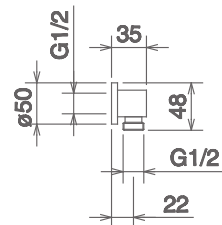

PREA 12000 237

PRESA ACQUA A PARETE DA 1/2"
1/2" WATER OUTLET
PRISE D'EAU 1/2"

Cromo Chrome Chromé
Finitura Acciaio Fin. Inox Fin. Acier