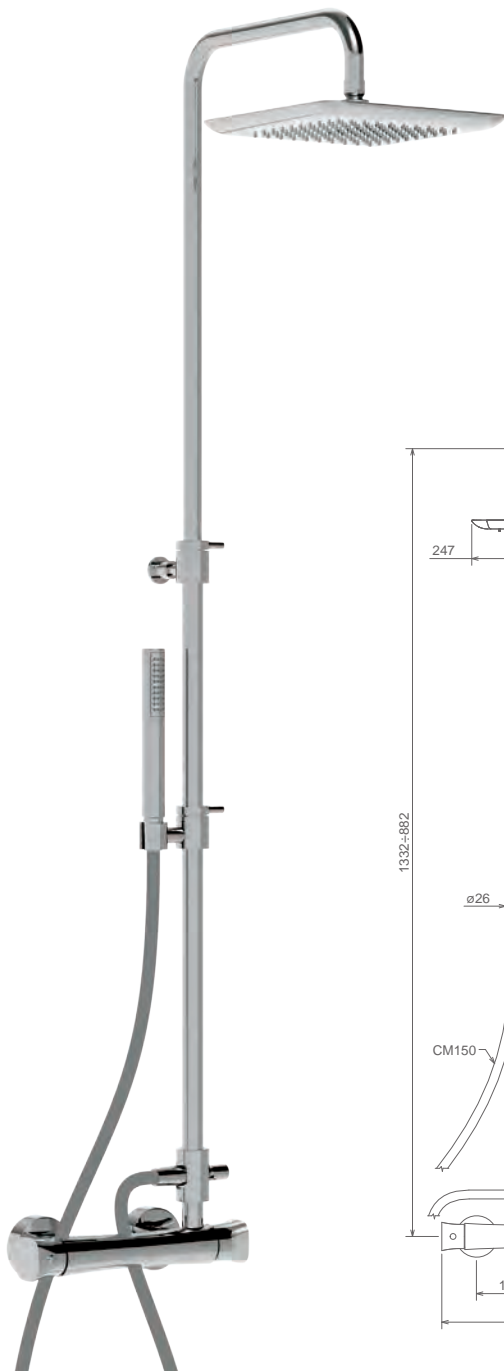

44936 COL

ESTERNO DOCCIA TERMOSTATICO CON COLONNA
THERMOSTATIC SHOWER MIXER WITH COLUMN
MITIGEUR DOUCHE THERMOSTATIQUE EXTERIEUR
AVEC COLONNE

Cromo Chrome Chromé