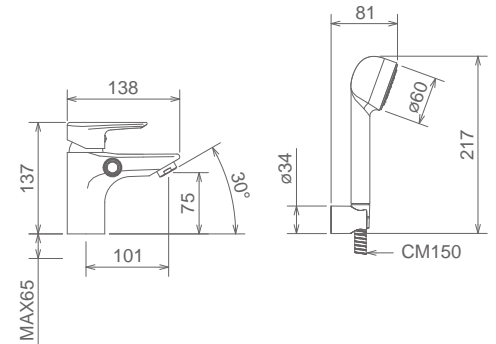

32330 DS

MISCELATORE LAVABO CON DEVIATORE E KIT DOCCIA (POMOLO A SINISTRA)
LAVATORY FAUCET WITH DIVERTER AND SHOWER SET (KNOB ON THE LEFT)
MITIGEUR LAVABO AVEC INVERSEUR GAUCHE AVEC FLEXIBLE ET DOUCHETTE

Cromo Chrome Chromé