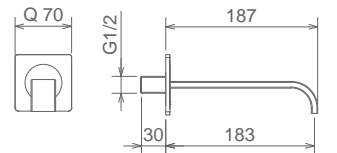

45144 ST

BOCCA LAVABO A PARETE
WALL MOUNTED LAVATORY SPOUT
BEC LAVABO À PAROIE

Cromo Chrome Chromé
Bianco o Nero White/Black Blanc/Noir
Finitura Acciaio Fin. Inox Fin. Acier