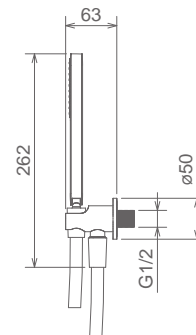

SHOWER KIT TAYA

SET DOCCIA CON PRESA ACQUA
SHOWER KIT WITH WATER INLET
DOUCHETTE AVEC SUPPORT ET PRISE D'EAU

Cromo Chrome Chromé