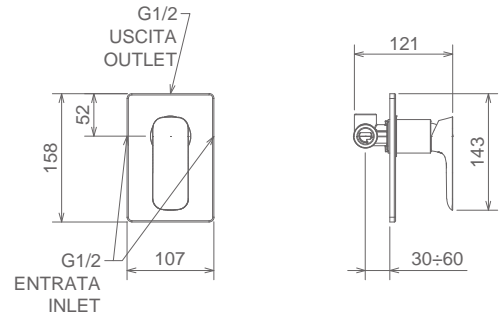

44050

Incassati doccia

MISCELATORE INCASSO DOCCIA
BUILT-IN SHOWER MIXER
MITIGEUR DOUCHE À ENCASTRER

Cromo Chrome Chromé
Cromo-Bianco Cr.-White Cr.-Blanc
Bianco o Nero White/Black Blanc/Noir
Finitura Acciaio Fin. Inox Fin. Acier