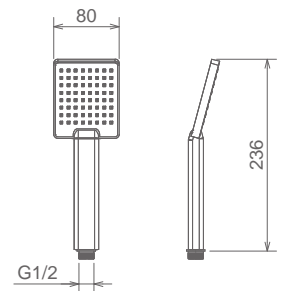

R 45000 39

DOCGETTA MONOGETTO ABS PROFILI
ABS SINGLE SPRAY HAND SHOWER PROFILI
DOUCHETTE À LA MAIN PROFILI

Cromo Chrome Chromé