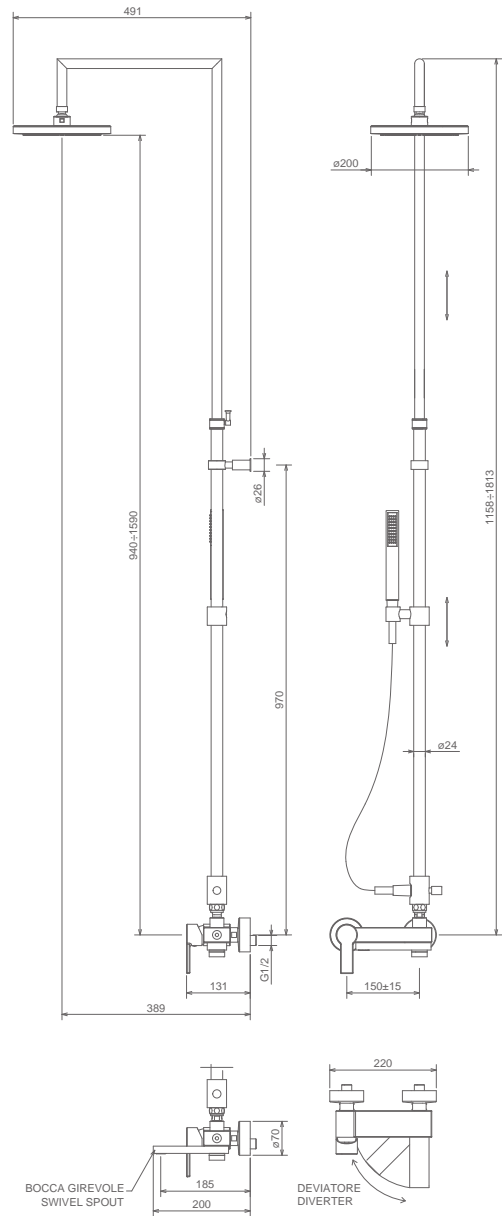

35025 COL

MISCELATORE VASCA ESTERNO CON BOCCA
DEVIATORE E COLONNA
EXTERNAL BATH MIXER WITH DIVERTER SPOUT
AND COLUMN
MITIGEUR BAIGNOIRE EXTERIEUR AVEC BEC
ENVERSEUR ET COLONNE.

Cromo Chrome Chromé