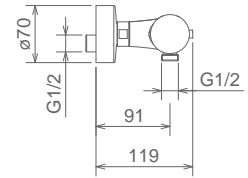

17930

Doccia termostatici

ESTERNO DOCCIA TERMOSTATICO
THERMOSTATIC SHOWER MIXER
MITIGEUR DOUCHE THERMOSTATIQUE EXTERIEUR

Cromo Chrome Chromé
Finitura Acciaio Fin. Inox Fin. Acier