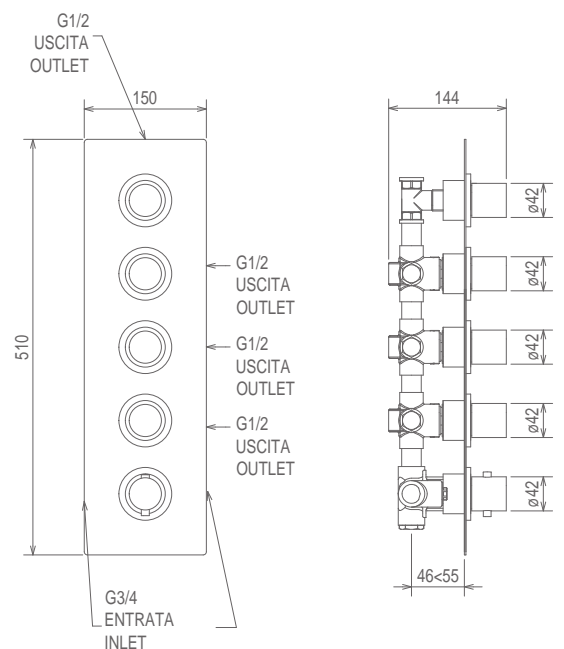

12950 MULTI 4

COMBINAZIONE DOCCIA INCASSO TERMOSTATICA
A 4 USCITE INDIPENDENTI E/O SIMULTANEE
THERMOSTATIC SHOWER UNIT WITH 4
INDEPENDENT AND/OR SIMULTANEOUS EXITS
DOUCHE THERMOSTATIQUE AVEC 4 SORTIES
INDÉPENDANTS ET/OU SIMULTANÉES

Cromo Chrome Chromé