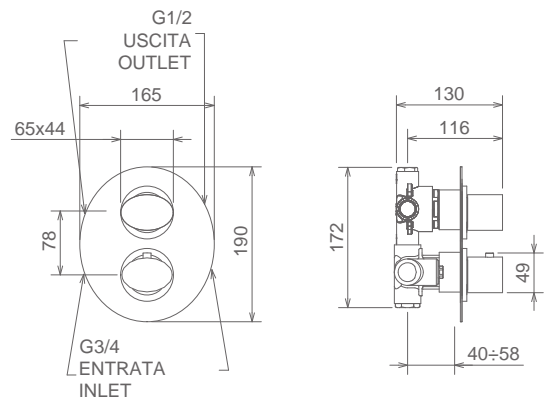

26950 R2

VALVOLA TERMOSTATICA INCASSO CON DUE USCITE ALTERNATIVE, DA 3/4 + RIDUZIONE 1/2
3/4 CONCEALED THERMOSTATIC VALVE WITH 2 ALTERNATIVE EXITS + 1/2 REDUCTION KIT
THERMOSTATIQUE À ENCASTRER AVEC 2 SORTIES ALTERNATIVES, 3/4 AVEC KIT REDUCTION 1/2

Cromo Chrome Chromé
Finitura Acciaio Fin. Inox Fin. Acier