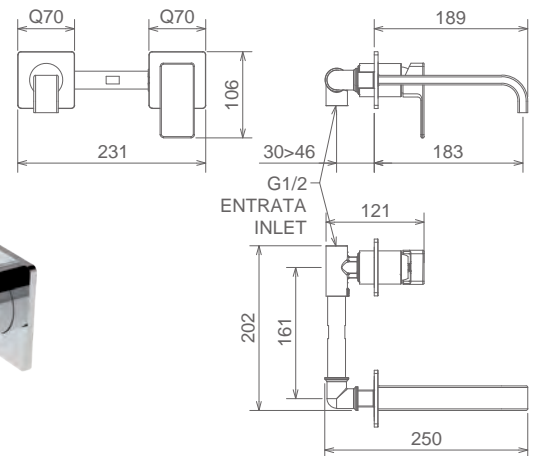

45200 ST

LAVABO INCASSO A PARETE CON AERATORE
WALL MOUNTED LAVATORY SET WITH AERATOR
MITIGEUR LAVABO À PAROIE AVEC AERATEUR

Cromo Chrome Chromé
Cromo-Bianco Cr.-White Cr.-Blanc
Bianco o Nero White/Black Blanc/Noir
Finitura Acciaio Fin. Inox Fin. Acier