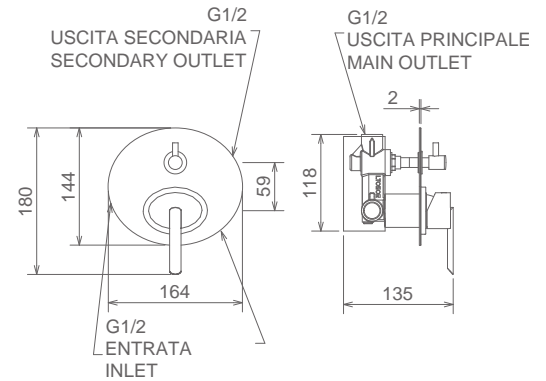

26050 RL

MISCELATORE INCASSO DOCCIA CON DEVIATORE A LEVA
BUILT-IN SHOWER MIXER WITH LEVER DIVERTER
MITIGEUR DOUCHE À ENCASTRER AVEC ENVERSEUR À LÈVE

Cromo Chrome Chromé
Finitura Acciaio Fin. Inox Fin. Acier