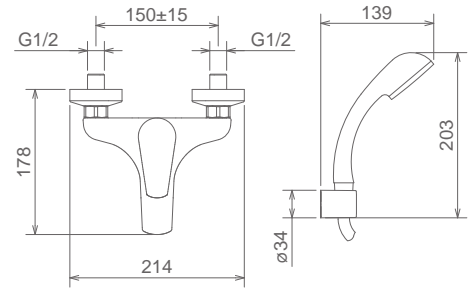

Vasca

32019

MONOCOMANDO VASCA ESTERNO CON GANCIO A MURO FISSO
SINGLE LEVER BATH MIXER WITH FIX WALL BRACKET
MITIGEUR BAIGNOIRE AVEC SUPPORT DOUCHETTE FIX

Cromo Chrome Chromé