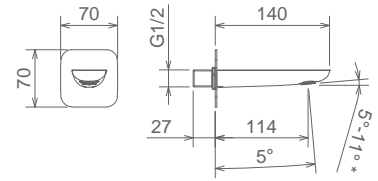

44244

BOCCA VASCA
WALL MOUNTED TUB SPOUT
BEC MURAL POUR BAIGNOIRE

Cromo Chrome Chromé
Cromo-Bianco Cr.-White Cr.-Blanc
Bianco o Nero White/Black Blanc/Noir
Finitura Acciaio Fin. Inox Fin. Acier