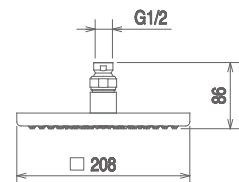

SOFF KI ABS 20

SOFFIONE QUADRATO 200X200MM, ABS
SQUARE SHOWER HEAD 200X200MM, ABS
PLAQUE DOUCHE CARRÉ 200X200MM, ABS

Cromo Chrome Chromé