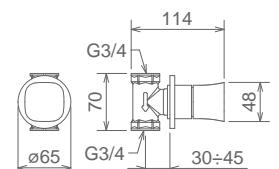

44062 3/4

RUBINETTO ARRESTO DA 3/4
STOP COCK/SHUT OFF VALVE 3/4
ROBINET ARRET 3/4

Cromo Chrome Chromé
Cromo-Bianco Cr.-White Cr.-Blanc
Bianco o Nero White/Black Blanc/Noir
Finitura Acciaio Fin. Inox Fin. Acier