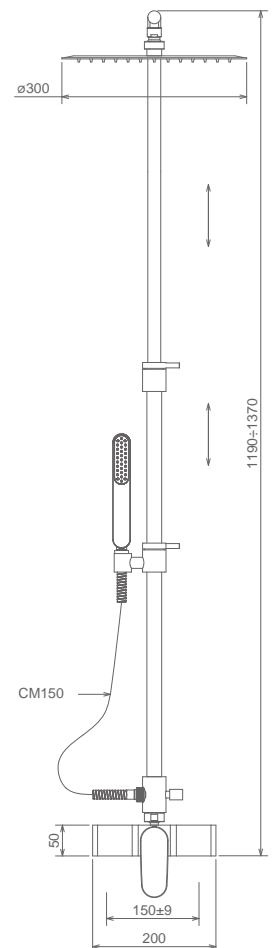

37036 COL

ESTERNO DOCCIA COMPLETO DI COLONNA E SOFFIONE
EXPOSED SHOWER MIXER WITH COLUMN
MITIGEUR DOUCHE EXTERIEUR AVEC COLONNE

Cromo Chrome Chromé