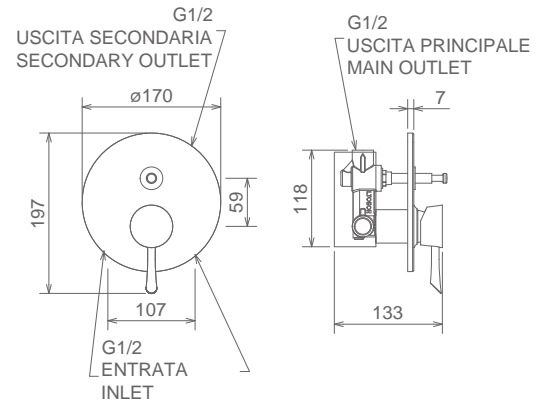

17050 R

MISCELATORE INCASSO DOCCIA CON DEVIATORE A RITORNO AUTOMATICO
BUILT-IN SHOWER MIXER WITH AUTOMATIC RETURN DIVERTER
MITIGEUR DOUCHE À ENCASTRER AVEC ENVERSEUR À POUSSOIR

Cromo Chrome Chromé
Finitura Acciaio Fin. Inox Fin. Acier