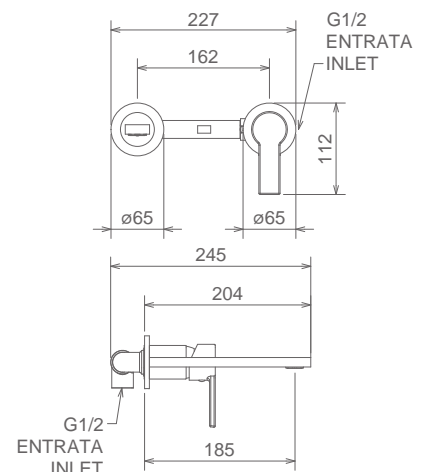

### 35200

LAVABO INCASSO A PARETE CON AERATORE  
 WALL MOUNTED LAVATORY SET WITH AERATOR  
 MITIGEUR LAVABO À PAROIE AVEC AERATEUR

Cromo Chrome Chromé  
 Finitura Acciaio Fin. Inox Fin. Acier