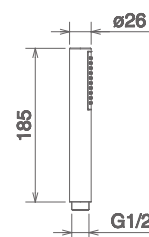

R 35000 39

DOCCETTA MONOGETTO ABS ITALIA
ABS SINGLE SPRAY HAND SHOWER ITALIA
DOUCHETTE À LA MAIN ITALIA

Cromo Chrome Chromé