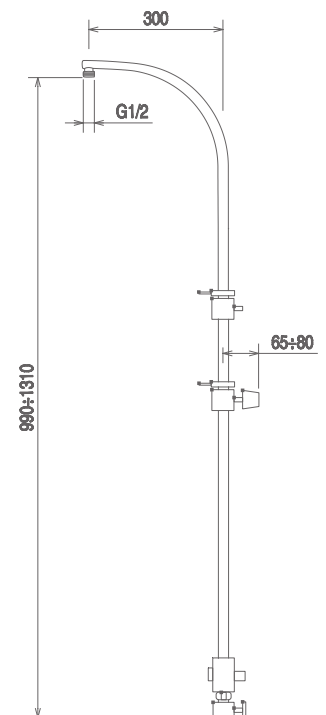

CD UNI 050

COLONNA DOCCIA IN OTTONE PER MISCELATORE
DOCCIA INCASSO CON DEVIATORE E SALISCENDI
BRASS SHOWER COLUMN FOR CONCEALED MIXER,
WITH DIVERTER AND SLIDING SHOWER BRACKET
COLONNE DOUCHE POUR MITIGEUR ENCASTRE
AVEC ENVERSEUR ET SUPPORT DOUCHETTE
REGLABLE

Cromo Chrome Chromé
Finitura Acciaio Fin. Inox Fin. Acier