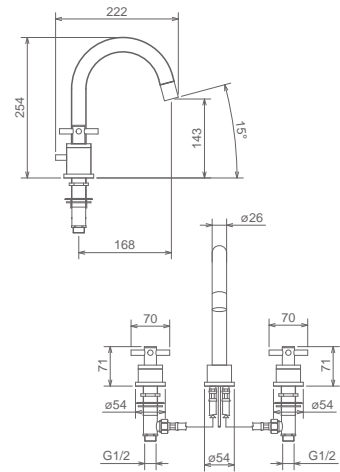

14001 CROSS

Lavabo tre fori

BATTERIA LAVABO 3 FORI, BOCCA A OMBRELLO
WIDESPREAD LAVATORY SET
MALANGEUR LAVABO 3 TROUS

Cromo Chrome Chromé
Finitura Acciaio Fin. Inox Fin. Acier