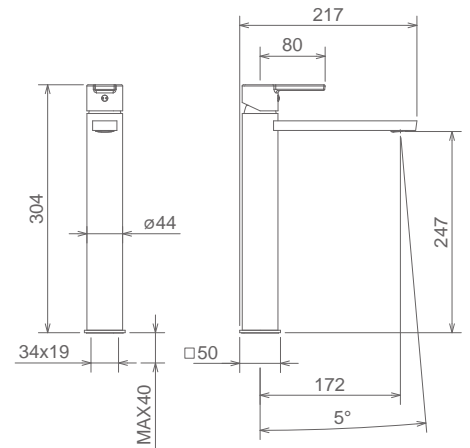

35501-212 TC

LAVABO ALTO SENZA SCARICO
TALL LAVATORY FAUCET WITHOUT POP-UP WASTE
LAVABO HAUT SANS VIDAGE

Cromo Chrome Chromé
Finitura Acciaio Fin. Inox Fin. Acier