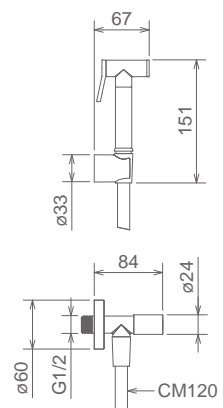

KIT SHUT OFF MI 01

DOCCEtta IGIENICA **OTTONE** CON RUBINETTO D'ARRESTO
SHUT OFF KIT WITH **BRASS** HANDSHOWER AND STOP VALVE
COMPLET HYGIENIQUE AVEC DOUCHETTE **LAITON** ET ROBINET ARRET

Cromo Chrome Chromé