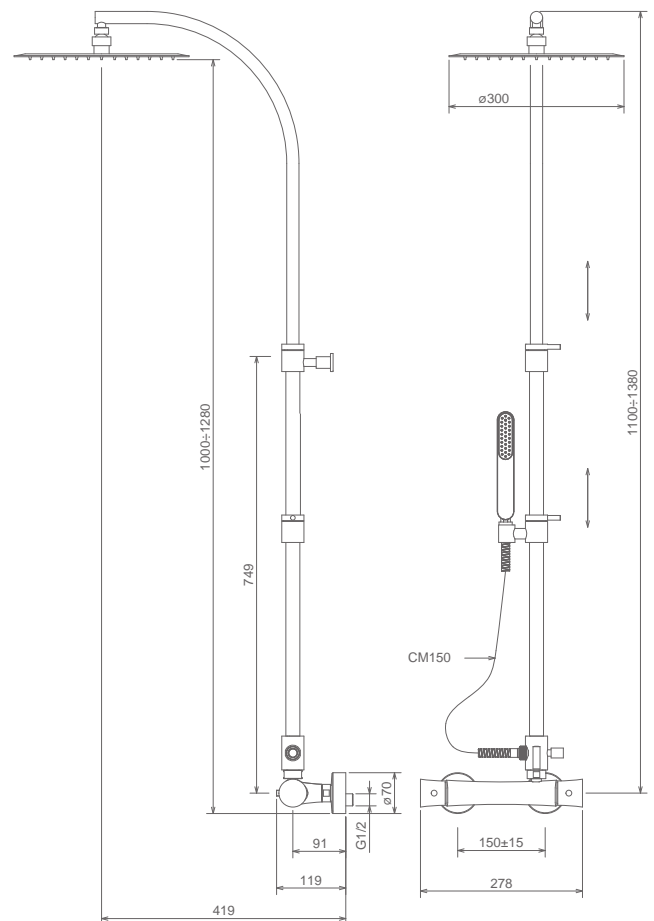

40936 COL

ESTERNO DOCCIA TERMOSTATICO CON COLONNA
THERMOSTATIC SHOWER MIXER WITH COLUMN
MITIGEUR DOUCHE THERMOSTATIQUE EXTERIEUR
AVEC COLONNE

Cromo Chrome Chromé