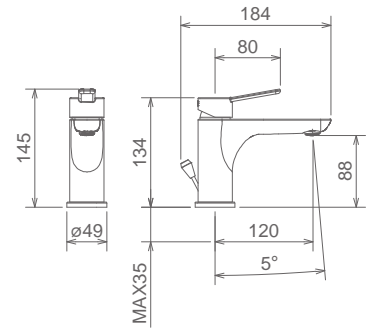

42008 CS

XL

LAVABO CON SCARICO
LAVATORY FAUCET WITH POP-UP WASTE
LAVABO AVEC VIDAGE

Cromo Chrome Chromé

42008 TC

XL

LAVABO SENZA SCARICO
LAVATORY FAUCET WITHOUT POP-UP WASTE
LAVABO SANS VIDAGE

Cromo Chrome Chromé