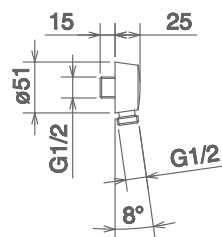

PREA 3000 237

PRESA ACQUA A PARETE DA 1/2"
1/2" WATER OUTLET
PRISE D'EAU 1/2"

Cromo Chrome Chromé