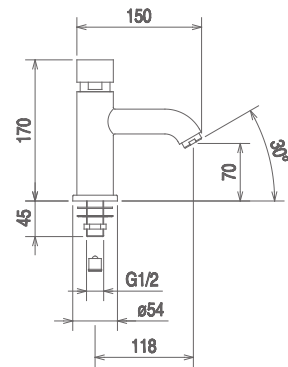

12215

RUBINETTO TEMPORIZZATO PER LAVABO
SELF CLOSING TAP FOR WASH BASIN
ROBINET TEMPORISE' A POUSSOIR POUR LAVABO

Cromo Chrome Chromé