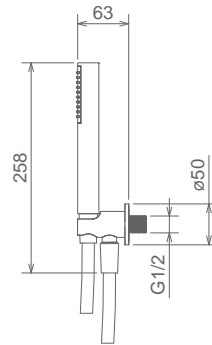

SHOWER KIT 150

SET DOCCIA CON PRESA ACQUA
SHOWER KIT WITH WATER INLET
DOUCHETTE AVEC SUPPORT ET PRISE D'EAU

Cromo Chrome Chromé