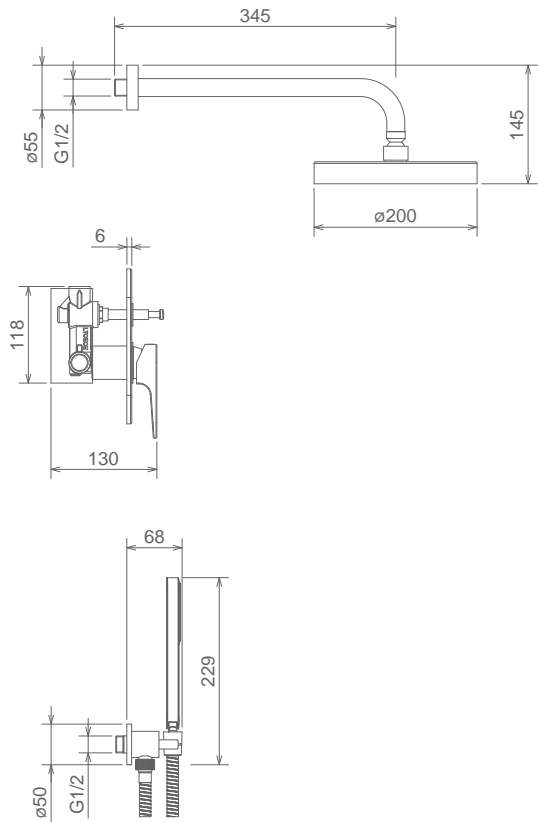

37050 R SOF KIT

Kit doccia

MISCELATORE INCASSO DOCCIA CON DEVIATORE, CON SOFFIONE E DOCCETTA A PARETE
BUILT-IN SHOWER MIXER WITH OVERHEAD SHOWER AND SHOWER SET
MITIGEUR DOUCHE À ENCASTER AVEC DOUCHE ET DOUCHETTE À PAROIE

Cromo Chrome Chromé
(*) Finitura Acciaio Fin. Inox Fin. Acier