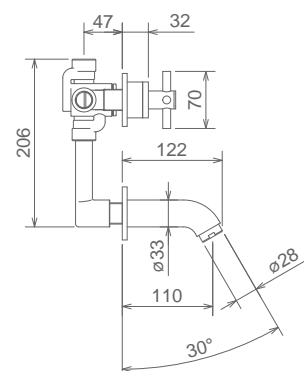

14847 EX CROSS

COMBINAZIONE BORDO VASCA 4 FORI,
2 MANIGLIE
DECK MOUNTED BATHTUB SET 4 HOLES,
2 HANDLES
MÉLANGEUR BORD BAIGNOIRE, 4 TROUS,
2 POIGNÉES

Cromo Chrome Chromé
Finitura Acciaio Fin. Inox Fin. Acier

14743 CROSS

GRUPPO VASCA INCASSO 2 USCITE CON
DEVIATORE E BOCCA VASCA
CONCEALED BATH-TUB SET WITH 2 EXITS, TUB
SPOUT INCLUDED
MÉLANGEUR BAIGNOIRE ENCASTRÉ AVEC 2
SORTIES

Cromo Chrome Chromé
Finitura Acciaio Fin. Inox Fin. Acier