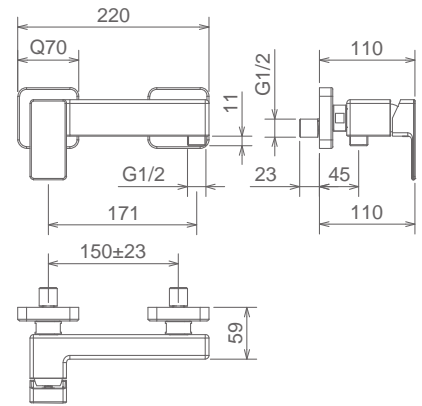

45030

Doccia

MISCELATORE DOCCIA ESTERNO
EXPOSED SHOWER MIXER
MITIGEUR DOUCHE EXTERIEUR

Cromo Chrome Chromé
Bianco o Nero White/Black Blanc/Noir
Finitura Acciaio Fin. Inox Fin. Acier