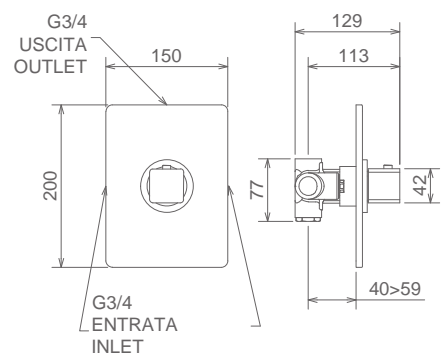

45955

Termostatici

VALVOLA TERMOSTATICA INCASSO 3/4 + RIDUZIONE 1/2
3/4 CONCEALED THERMOSTATIC VALVE+ 1/2 REDUCTION KIT
THERMOSTATIQUE À ENCASTRER 3/4 AVEC KIT REDUCTION 1/2

Cromo Chrome Chromé
Bianco o Nero White/Black Blanc/Noir
Finitura Acciaio Fin. Inox Fin. Acier