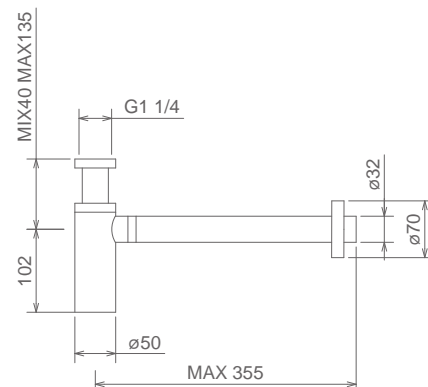

## SI TT VIN

SIFONE PER LAVABO  
BOTTLE TRAP FOR WASH BASIN  
SIPHON POUR LAVABO

Cromo Chrome Chromé