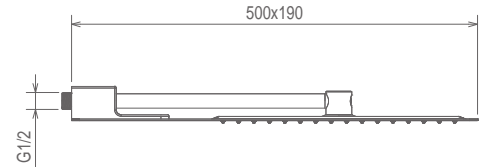

45050 SOF KIT

Kit doccia

MISCELATORE INCASSO DOCCIA CON SOFFIONE
BUILT-IN SHOWER MIXER WITH OVERHEAD
SHOWER
MITIGEUR DOUCHE À ENCASTER AVEC DOUCHE

Cromo Chrome Chromé