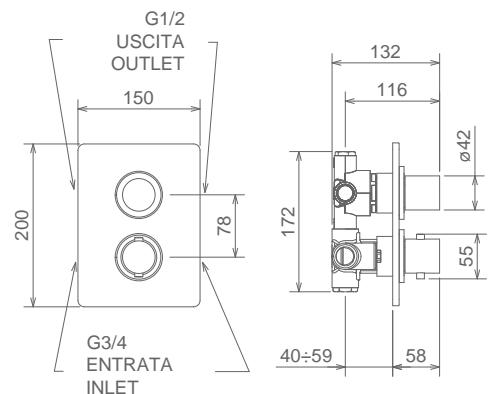

40950 R2

VALVOLA TERMOSTATICA INCASSO CON DUE USCITE ALTERNATIVE, DA 3/4 + RIDUZIONE 1/2
3/4 CONCEALED THERMOSTATIC VALVE WITH 2 ALTERNATIVE EXITS + 1/2 REDUCTION KIT
THERMOSTATIQUE À ENCASTRER AVEC 2 SORTIES ALTERNATIVES, 3/4 AVEC KIT REDUCTION 1/2

Cromo Chrome Chromé
Finitura Acciaio Fin. Inox Fin. Acier