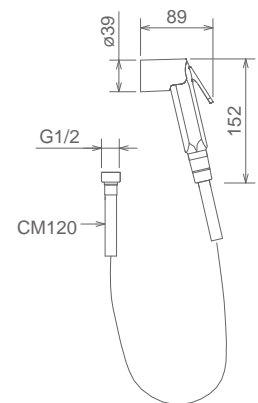

SHUT OFF DA 02

DOCCETTA IGIENICA ABS SENZA RUBINETTO D'ARRESTO, CON SUPPORTO FISSO
SHUT OFF ABS HANDSHOWER W/O STOP VALVE, WITH FIX BRACKET
DOUCHETTE HYGIENIQUE ABS SANS ROBINET ARRET

Cromo Chrome Chromé
Cromo-Bianco Cr.-White Cr.-Blanc