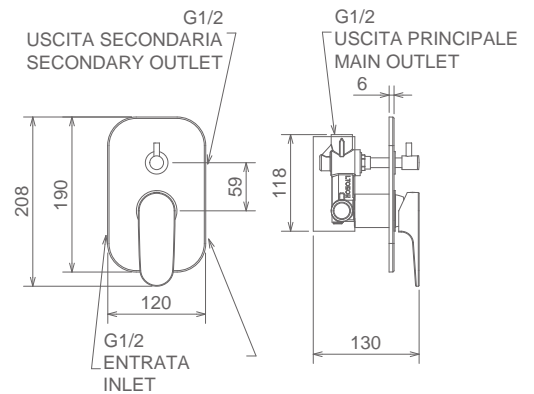

37050 RL

MISCELATORE INCASSO DOCCIA CON DEVIATORE
A LEVA
BUILT-IN SHOWER MIXER WITH LEVER DIVERTER
MITIGEUR DOUCHE À ENCASTRER AVEC
ENVERSEUR À LÈVE

Cromo Chrome Chromé
Finitura Acciaio Fin. Inox Fin. Acier