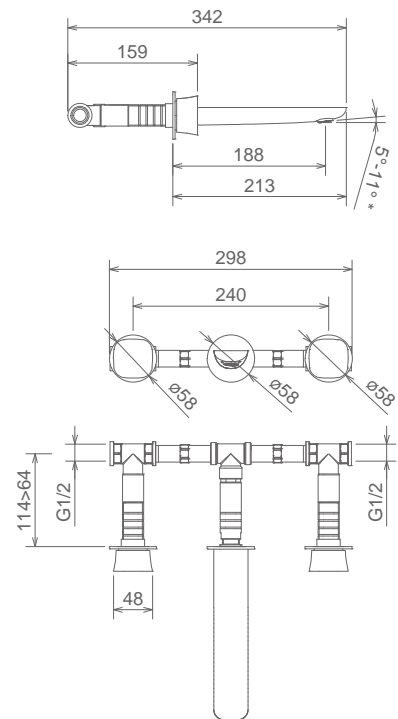

44280

LAVABO INCASSO A PARETE CON AERATORE
WALL MOUNTED LAVATORY SET WITH AERATOR
MELANGEUR LAVABO À PAROIE AVEC AERATEUR

Cromo Chrome Chromé
Cromo-Bianco Cr.-White Cr.-Blanc
Bianco o Nero White/Black Blanc/Noir
Finitura Acciaio Fin. Inox Fin. Acier