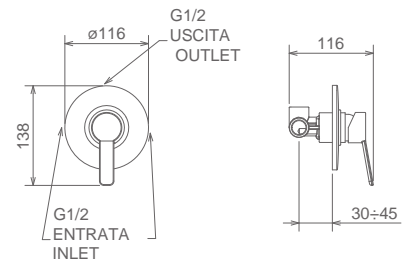

## 42050

MISCELATORE INCASSO DOCCIA  
BUILT-IN SHOWER MIXER  
MITIGEUR DOUCHE À ENCASTRER

Cromo Chrome Chromé