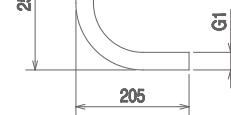

330 (1")

TUBO A L REGOLABILE
ADJUSTABLE PIPE
TUBE RÉGLABLE

Cromo Chrome Chromé