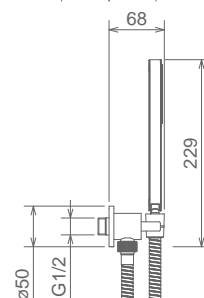

12950 R2 TAY KIT

MISCELATORE TERMOSTATICO CON DEVIATORE,
CON SOFFIONE E DOCCETTA A PARETE
THERMOSTATIC SHOWER MIXER WITH OVERHEAD
SHOWER AND SHOWER SET
DOUCHE THERMOSTATIQUE AVEC ENVERSEUR
DOUCHE ET DOUCHETTE À PAROIE

Cromo Chrome Chromé
(* Finitura Acciaio Fin. Inox Fin. Acier