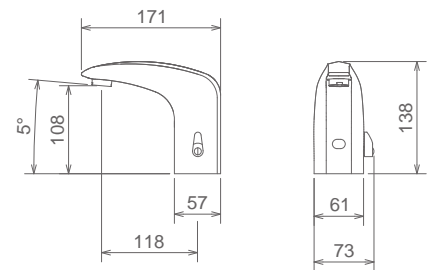

ELLT 515

MISCELATORE ELETTRONICO PER LAVABO
SENSOR MIXING FAUCET FOR LAVATORY, NO TOUCH
MITIGEUR LAVABO ELECTRONIQUE

Cromo Chrome Chromé