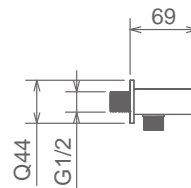

## PREA 45000 237 A

PRESA ACQUA A PARETE DA 1/2" CON GANCIO  
 1/2" WATER OUTLET WITH BRACKET  
 PRISE D'EAU 1/2" AVEC CROCHET

Cromo Chrome Chromé