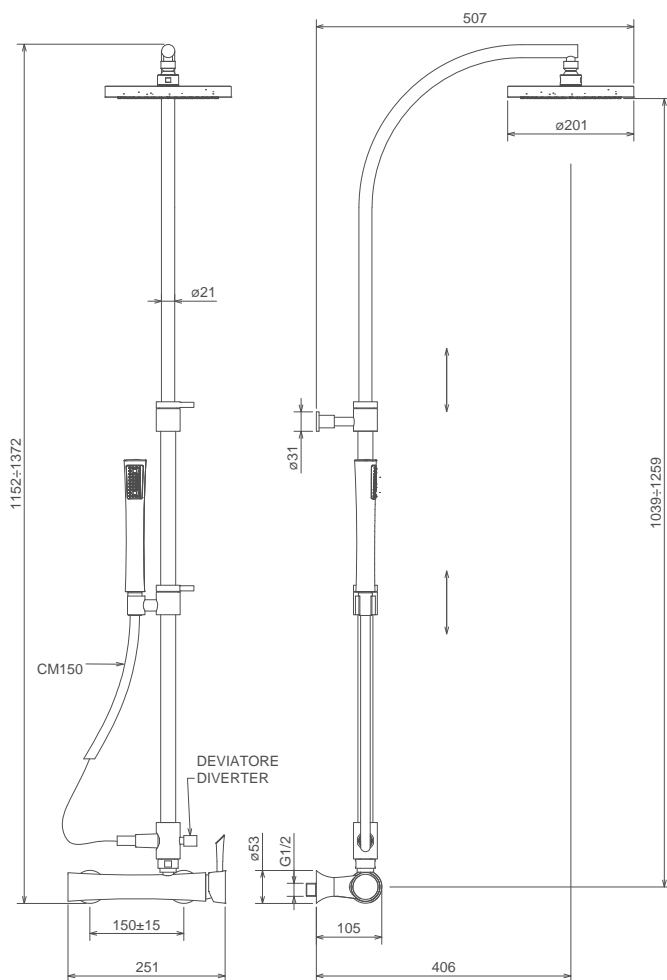

17036 COL

ESTERNO DOCCIA COMPLETO DI COLONNA E SOFFIONE
EXPOSED SHOWER MIXER WITH COLUMN
MITIGEUR DOUCHE EXTERIEUR AVEC COLONNE

Cromo Chrome Chromé