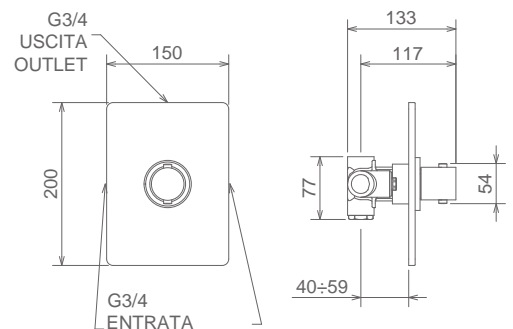

40955

Termostatici

VALVOLA TERMOSTATICA INCASSO 3/4 + RIDUZIONE 1/2
3/4 CONCEALED THERMOSTATIC VALVE + 1/2 REDUCTION KIT
THERMOSTATIQUE À ENCASTRER 3/4 AVEC KIT REDUCTION 1/2

Cromo Chrome Chromé
Finitura Acciaio Fin. Inox Fin. Acier