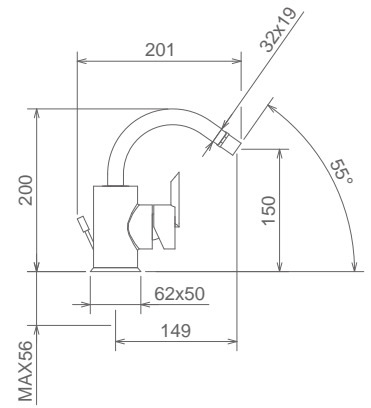

26611 CS

MONOCOMANDO BIDET BOCCA ALTA CON SCARICO
BIDET FAUCET WITH SIDE LEVER AND POP-UP
WASTE
MITIGEUR BIDET AVEC VIDAGE

Cromo Chrome Chromé
Finitura Acciaio Fin. Inox Fin. Acier