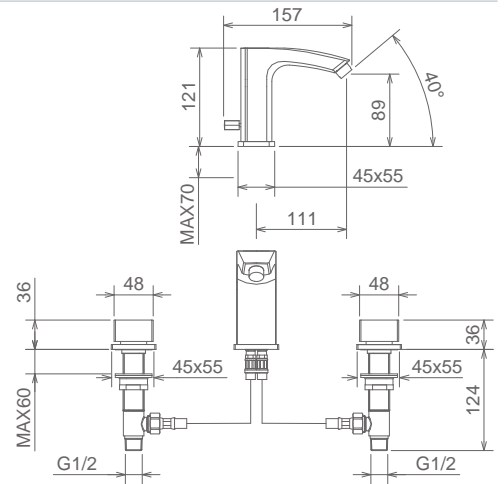

31802

BATTERIA LAVABO 3 FORI CON AERATORE
ESTERNO
WIDESPREAD LAVATORY SET WITH EXTERNAL
AERATOR
MITIGEUR LAVABO 3 TROUS AVEC AÉRATEUR
EXTERIEUR

Cromo Chrome Chromé
Bianco o Nero White/Black Blanc/Noir
Finitura Acciaio Fin. Inox Fin. Acier