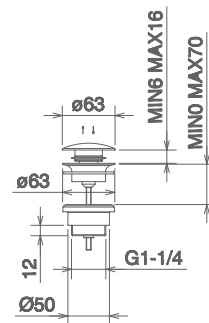

SCA TT VIN

SCARICO A PRESSIONE
PRESS DOWN POP-UP WASTE
VIDAGE À PRESSION

Cromo Chrome Chromé
Finitura Acciaio Fin. Inox Fin. Acier