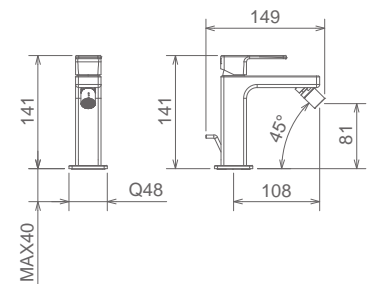

45011 CS

BIDET CON SCARICO
BIDET FAUCET WITH POP-UP WASTE
BIDET AVEC VIDAGE

Cromo Chrome Chromé
Bianco o Nero White/Black Blanc/Noir
Finitura Acciaio Fin. Inox Fin. Acier