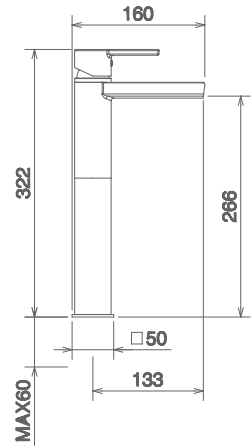

35999 TC

MISCELATORE LAVABO ALTO A CASCATA SENZA SCARICO
TALL LAVATORY FAUCET OPEN SPOUT WITHOUT POP UP WASTE
MITIGEUR LAVABO HAUT BEC OUVERT, SANS VIDAGE

Cromo Chrome Chromé
Finitura Acciaio Fin. Inox Fin. Acier