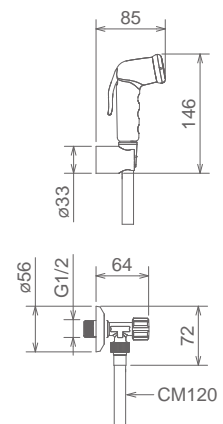

KIT SHUT OFF DA 01

DOCCETTA IGIENICA ABS CON RUBINETTO D'ARRESTO
SHUT OFF KIT WITH ABS HANDSHOWER AND STOP VALVE
COMPLET HYGIENIQUE AVEC DOUCHETTE ABS ET ROBINET ARRET

Cromo Chrome Chromé
Cromo-Bianco Cr.-White Cr.-Blanc