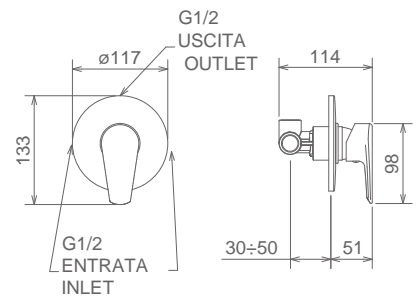

32050

MISCELATORE INCASSO DOCCIA
BUILT-IN SHOWER MIXER
MITIGEUR DOUCHE À ENCASTRER

Cromo Chrome Chromé