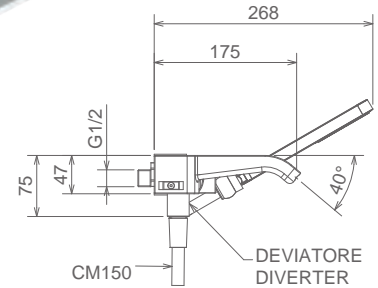

37020

MONOCOMANDO VASCA ESTERNO CON GANCIO A MURO REGOLABILE
SINGLE LEVER BATH MIXER WITH ADJUSTABLE WALL BRACKET
MITIGEUR BAIGNOIRE AVEC SUPPORT DOUCHETTE REGLABLE

Cromo Chrome Chromé
(*) Finitura Acciaio Fin. Inox Fin. Acier