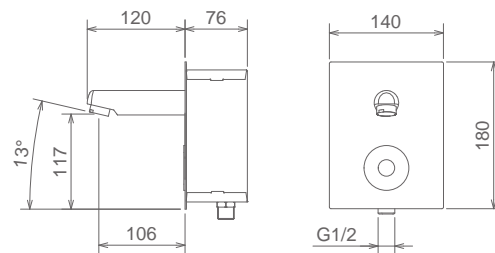

ELLT 530

RUBINETTO ELETTRONICO PER LAVABO A PARETE
WALL MOUNTED SENSOR TAP NO TOUCH
ROBINET ELECTRONIQUE A PAROI

Cromo Chrome Chromé