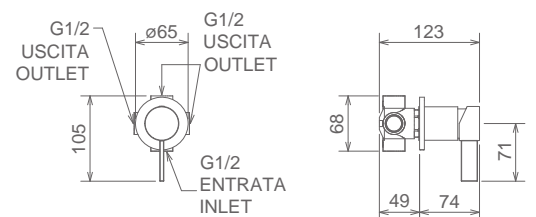

40151 N

DEVIATORE INCASSO AD UNA ENTRATA E TRE USCITE
BUILT-IN DIVERTER WITH 1 INLET AND 3 OUTLETS
ENVERSEUR AVEC UNE ENTRÉE ET TROIS SORTIES

Cromo Chrome Chromé
Finitura Acciaio Fin. Inox Fin. Acier