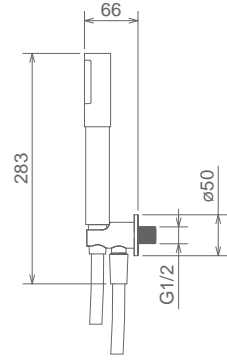

SHOWER KIT TECH

SET DOCCIA CON PRESA ACQUA
SHOWER KIT WITH WATER INLET
DOUCHETTE AVEC SUPPORT ET PRISE D'EAU

Cromo Chrome Chromé