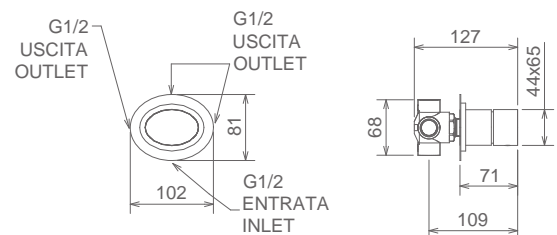

26151 N

DEVIATORE INCASSO AD UNA ENTRATA E TRE
USCITE
BUILT-IN DIVERTER WITH 1 INLET AND 3 OUTLETS
ENVERSEUR AVEC UNE ENTRÉE ET TROIS SORTIES

Cromo Chrome Chromé
Finitura Acciaio Fin. Inox Fin. Acier