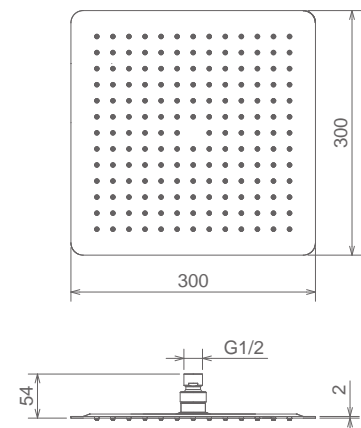

SOFF PROFILI 300

SOFFIONE DOCCIA QUADRO SOTTILE, 300X300 MM
FLAT SQUARE SHOWER HEAD 300X300 MM
PLAQUE DOUCHE CARRE PLATTE 300X300 MM

Cromo Chrome Chromé
Finitura Acciaio Fin. Inox Fin. Acier