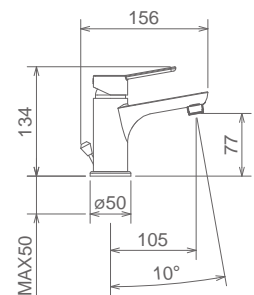

42002 TC

LAVABO SENZA SCARICO
LAVATORY FAUCET WITHOUT POP-UP WASTE
LAVABO SANS VIDAGE

Cromo Chrome Chromé