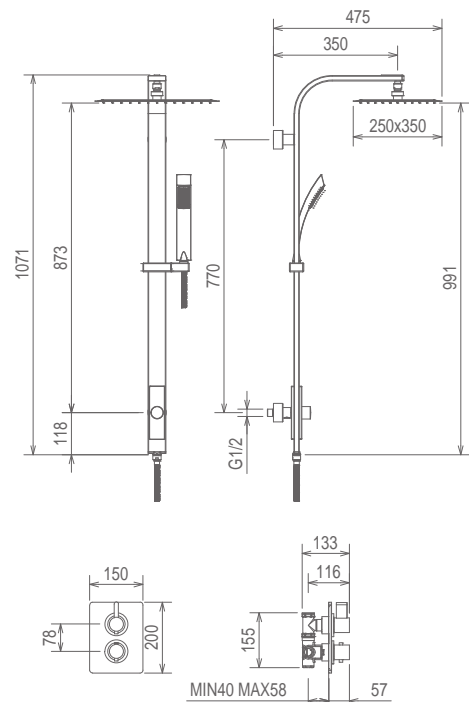

AA950 WI KIT

MISCELATORE TERMOSTATICO DOCCIA CON DEVIATORE, COMPLETO DI SOFFIONE E SET DOCCIA
BUILT-IN THERMOSTATIC SHOWER MIXER WITH DIVERTER, WITH SHOWER HEAD AND SHOWER KIT
MITIGEUR THERMOSTATIQUE À ENCASTRER AVEC INVERSEUR, PLAT DE DOUCHE ET DOUCHETTE

Cromo Chrome Chromé