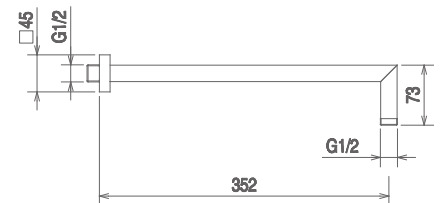

BRA KI 20

BRACCIO DOCCIA A MURO IN OTTONE
BRASS WALL SHOWER ARM
BRAS DOUCHE MURALE EN LAITON

Cromo Chrome Chromé
Finitura Acciaio Fin. Inox Fin. Acier