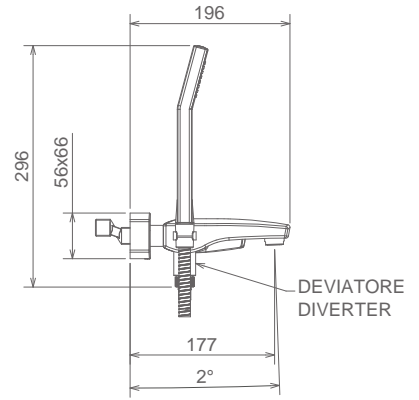

31019

MONOCOMANDO VASCA ESTERNO CON SUPPORTO DOCCIA INTEGRATO
DOCCIA INTEGRATO
SINGLE LEVER BATHTUB MIXER WITH SIDE BRACKET
BRACKET
MITIGEUR BAIGNOIRE AVEC SUPPORT DOUCHETTE À COTÉ

Cromo Chrome Chromé
Bianco o Nero White/Black Blanc/Noir
(*) Finitura Acciaio Fin. Inox Fin. Acier