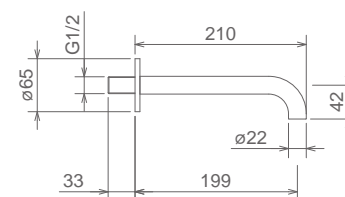

12147

BOCCA LAVABO A PARETE
WALL MOUNTED LAVATORY SPOUT
BEC LAVABO À PAROIE

Cromo Chrome Chromé
Finitura Acciaio Fin. Inox Fin. Acier