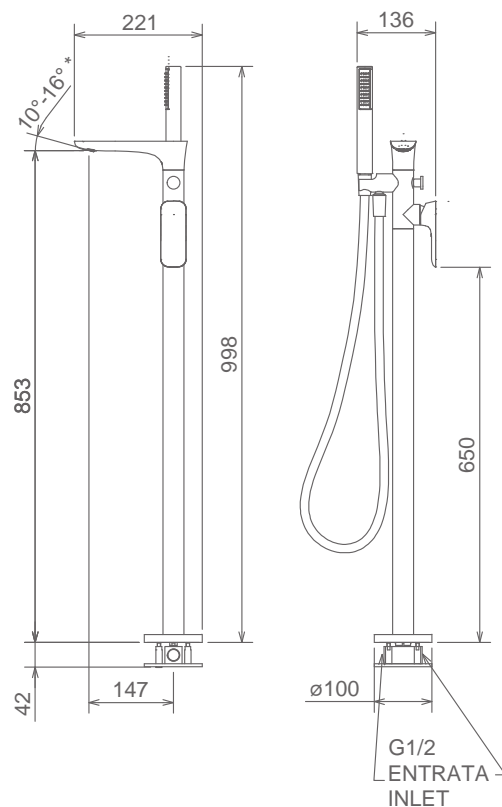

44044 PAV

MISCELATORE MONOCOMANDO VASCA A PAVIMENTO
PAVIMENTO
PILLAR BATHTUB MIXER WITH SHOWER
MITIGEUR BAIGNOIRE À COLONNE

Cromo Chrome Chromé