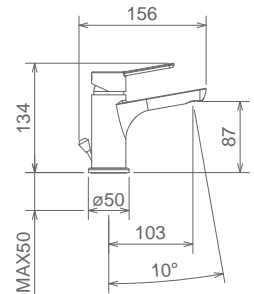

42001 TC

LAVABO SENZA SCARICO
LAVATORY FAUCET WITHOUT POP-UP WASTE
LAVABO SANS VIDAGE

Cromo Chrome Chromé