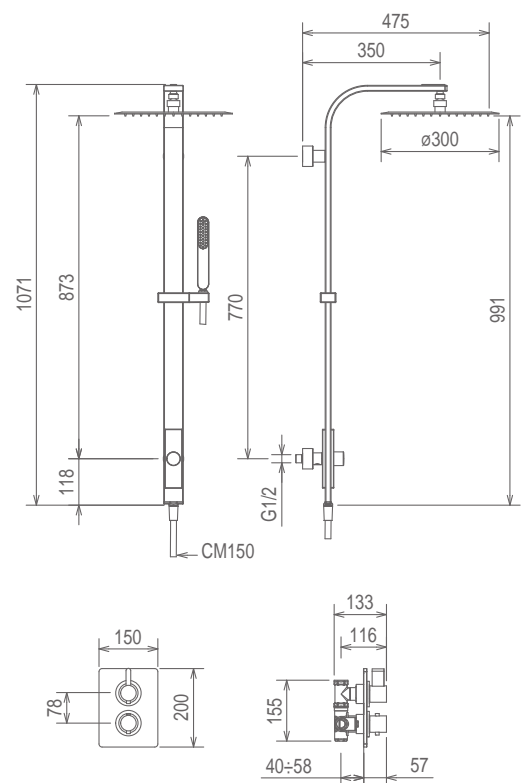

AA950 WO KIT

INCASSO DOCCIA TERMOSTATICO CON COLONNA
THERMOSTATIC SHOWER MIXER WITH COLUMN
MITIGEUR DOUCHE THERMOSTATIQUE AVEC COLONNE

Cromo Chrome Chromé