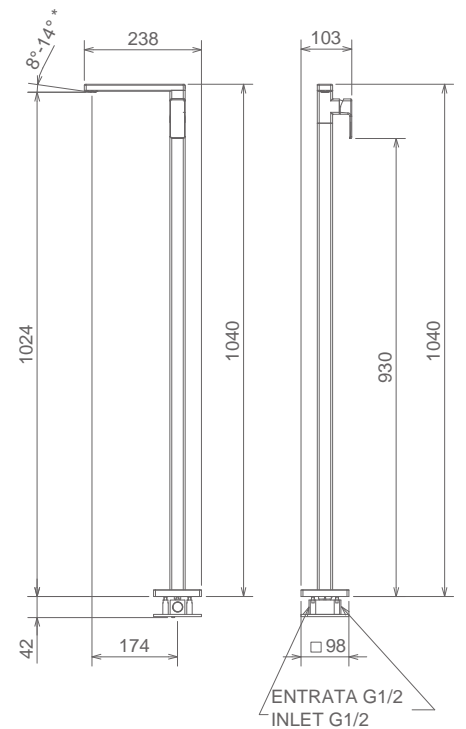

45601 PAV

MISCELATORE LAVABO A PAVIMENTO
PEDESTAL LAVATORY FAUCET
MITIGEUR POUR LAVABO À COLONNE

Cromo Chrome Chromé