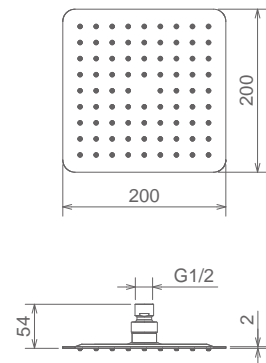

SOFF PROFILI 200

SOFFIONE DOCCIA QUADRO SOTTILE, 200X200 MM
FLAT SQUARE SHOWER HEAD 200X200 MM
PLAQUE DOUCHE CARRE PLATTE 200X200 MM

Cromo Chrome Chromé