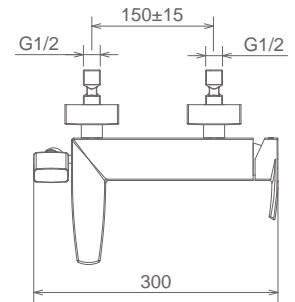

31019

MONOCOMANDO VASCA ESTERNO CON SUPPORTO DOCCIA INTEGRATO
DOCCIA INTEGRATO
SINGLE LEVER BATHTUB MIXER WITH SIDE BRACKET
BRACKET
MITIGEUR BAIGNOIRE AVEC SUPPORT DOUCHETTE À COTÉ

Cromo Chrome Chromé
Bianco o Nero White/Black Blanc/Noir
(*) Finitura Acciaio Fin. Inox Fin. Acier