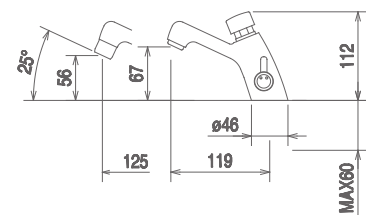

217/N

RUBINETTO TEMPORIZZATO CON MISCELATORE
SELF CLOSING WASH BASIN MIXER
MELANGEUR TEMPORISE' A POUSSOIR POUR
LAVABO

Cromo Chrome Chromé