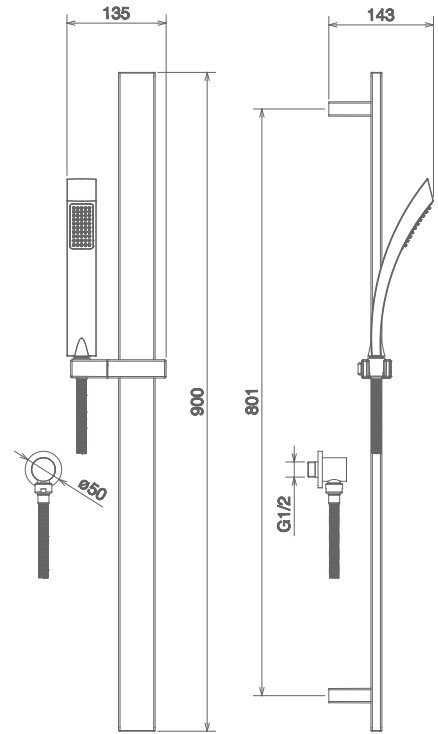

## SALI WINGS COMPL

Saliscendi

SALISCENDI COMPLETO DI PRESA ACQUA E DOCCETTA  
 COMPLETE SLIDING RAIL WITH WATER OUTLET AND SHOWER SET  
 BARRE DOUCHE COMPLETE DE PRISE D'EAU ET DOUCHETTE

Cromo Chrome Chromé