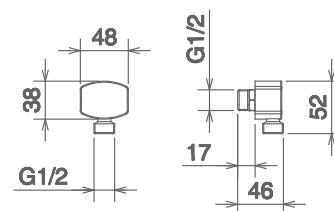

PREA 31000 237

PRESA ACQUA A PARETE DA 1/2"
1/2" WATER OUTLET
PRISE D'EAU 1/2"

Cromo Chrome Chromé
Finitura Acciaio Fin. Inox Fin. Acier