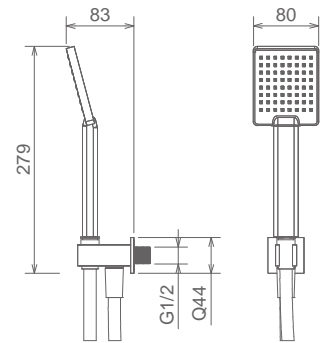

SHOWER KIT PROFILI

Saliscendi

SET DOCCIA CON PRESA ACQUA
SHOWER KIT WITH WATER INLET
DOUCHETTE AVEC SUPPORT ET PRISE D'EAU

Cromo Chrome Chromé