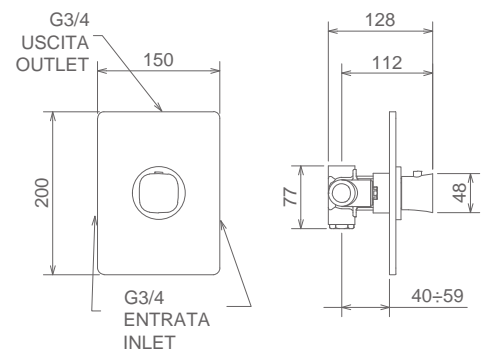

44955

Termostatici

VALVOLA TERMOSTATICA INCASSO 3/4 + RIDUZIONE 1/2
3/4 CONCEALED THERMOSTATIC VALVE+ 1/2 REDUCTION KIT
THERMOSTATIQUE À ENCASTRER 3/4 AVEC KIT REDUCTION 1/2

Cromo Chrome Chromé
Cromo-Bianco Cr.-White Cr.-Blanc
Bianco o Nero White/Black Blanc/Noir
Finitura Acciaio Fin. Inox Fin. Acier