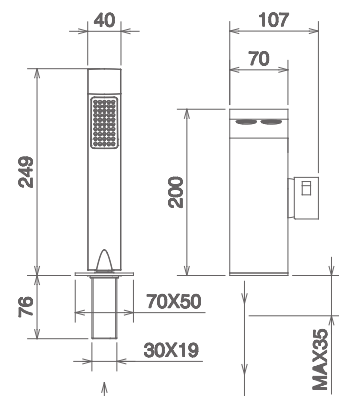

## AA045

MONOBLOCCO PER BORDOVASCA CON DEVIATORE INTEGRATO E DOCCETTA  
 DECK MOUNTED BATH TUB MIXER WITH SIDE-SHOWER  
 MITIGEUR AU BORD BAIGNOIRE AVEC DOUCHETTE

Cromo Chrome Chromé