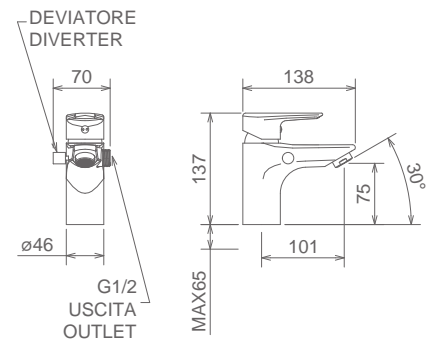

32000 WD DX TC

Multifunzione

MISCELATORE LAVABO CON DEVIATORE
(POMOLO A DESTRA)
LAVATORY FAUCET WITH DIVERTER
(KNOB ON THE RIGHT)
MITIGEUR LAVABO AVEC INVERSEUR DROIT

Cromo Chrome Chromé