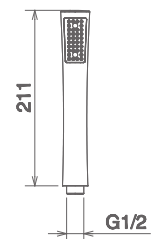

R 17000 39

DOCCETTA MONOGETTO ABS KONVEX
ABS SINGLE SPRAY HAND SHOWER KONVEX
DOUCHETTE À LA MAIN KONVEX

Cromo Chrome Chromé