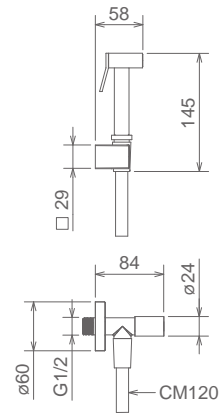

KIT SHUT OFF MI 02

DOCCEtta IGIENICA **OTTONE** CON RUBINETTO D'ARRESTO
SHUT OFF KIT WITH **BRASS** HANDSHOWER AND STOP VALVE
COMPLET HYGIENIQUE AVEC DOUCHETTE **LAITON** ET ROBINET ARRET

Cromo Chrome Chromé