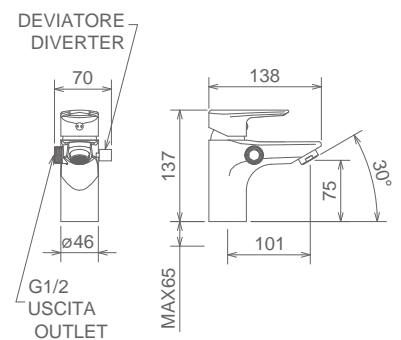

### 32330 DD

MISCELATORE LAVABO CON DEVIATORE E KIT DOCCIA (POMOLO A DESTRA)  
 LAVATORY FAUCET WITH DIVERTER AND SHOWER SET (KNOB ON THE RIGHT)  
 MITIGEUR LAVABO AVEC INVERSEUR DROIT, AVEC FLEXIBLE ET DOUCHETTE