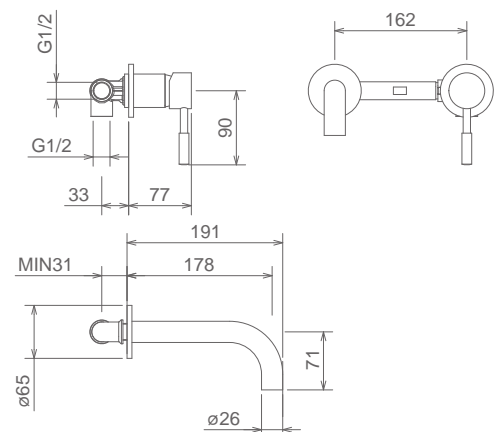

## 12200

LAVABO INCASSO A PARETE CON AERATORE  
WALL MOUNTED LAVATORY SET WITH AERATOR  
MITIGEUR LAVABO À PAROIE AVEC AERATEUR

Cromo Chrome Chromé  
Finitura Acciaio Fin. Inox Fin. Acier