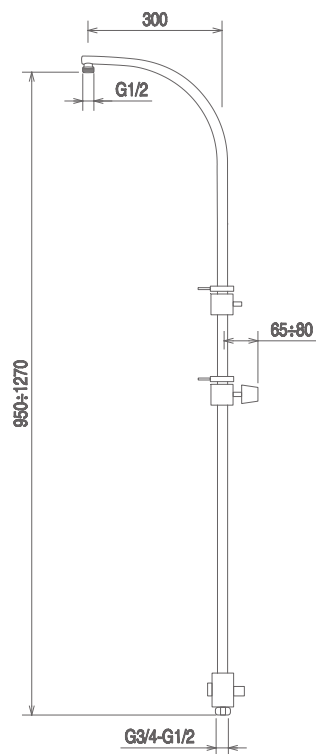

CD UNI 292

COLONNA DOCCIA IN OTTONE PER MISCELATORE
DOCCIA ESTERNO CON DEVIATORE E SALISCENDI
BRASS SHOWER COLUMN FOR EXPOSED MIXER ,
WITH DIVERTER AND SLIDING SHOWER BRACKET
COLONNE DOUCHE POUR MITIGEUR EXTERIEUR
AVEC ENVERSEUR ET SUPPORT DOUCHETTE
REGLABLE

Cromo Chrome Chromé
Finitura Acciaio Fin. Inox Fin. Acier