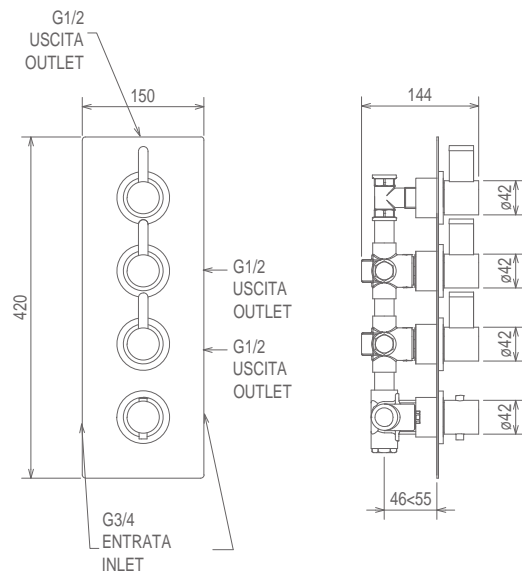

AA950 MULTI 3

COMBINAZIONE DOCCIA INCASSO TERMOSTATICA
A TRE USCITE INDIPENDENTI E/O SIMULTANEE
THERMOSTATIC SHOWER UNIT WITH 3
INDEPENDENT AND/OR SIMULTANEOUS EXITS
DOUCHE THERMOSTATIQUE AVEC 3 SORTIES
INDÉPENDANTS ET/OU SIMULTANÉES

Cromo Chrome Chromé