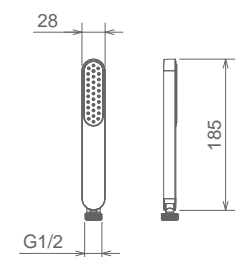

R 40000 39

DOCGETTA MONOGETTO ABS TAYA
ABS SINGLE SPRAY HAND SHOWER TAYA
DOUCHETTE À LA MAIN TAYA

Cromo Chrome Chromé