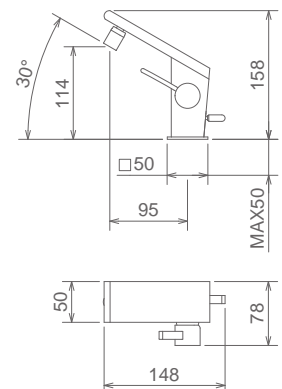

AA011 CS

BIDET CON SCARICO
BIDET FAUCET WITH POP-UP WASTE
BIDET AVEC VIDAGE

Cromo Chrome Chromé