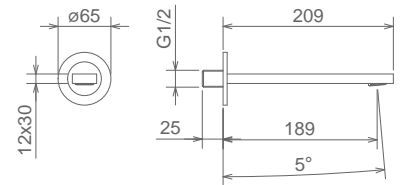

Cromo Chrome Chromé  
Finitura Acciaio Fin. Inox Fin. Acier

35144/20

Bocche

BOCCA LAVABO A PARETE  
WALL MOUNTED LAVATORY SPOUT  
BEC LAVABO À PAROIE

Cromo Chrome Chromé  
Finitura Acciaio Fin. Inox Fin. Acier