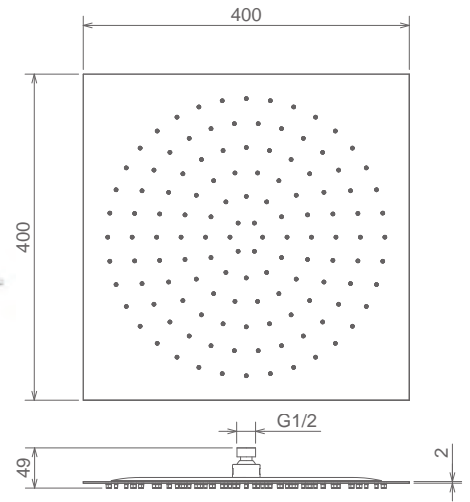

## SOFF EXTRA QUA 400

SOFFIONE DOCCIA QUADRO SOTTILE, 400X400 MM  
 FLAT SQUARE SHOWER HEAD 400X400 MM  
 PLAQUE DOUCHE CARRE PLATTE 400X400 MM

Cromo Chrome Chromé