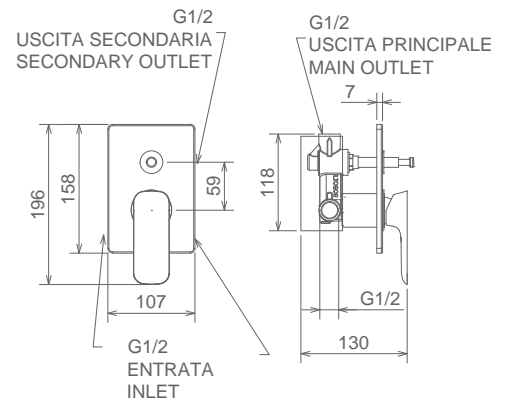

44050 R

MISCELATORE INCASSO DOCCIA CON DEVIATORE A RITORNO AUTOMATICO
BUILT-IN SHOWER MIXER WITH AUTOMATIC RETURN DIVERTER
MITIGEUR DOUCHE À ENCASTRER AVEC ENVERSEUR À POUSSOIR

Cromo Chrome Chromé
Cromo-Bianco Cr.-White Cr.-Blanc
Bianco o Nero White/Black Blanc/Noir
Finitura Acciaio Fin. Inox Fin. Acier