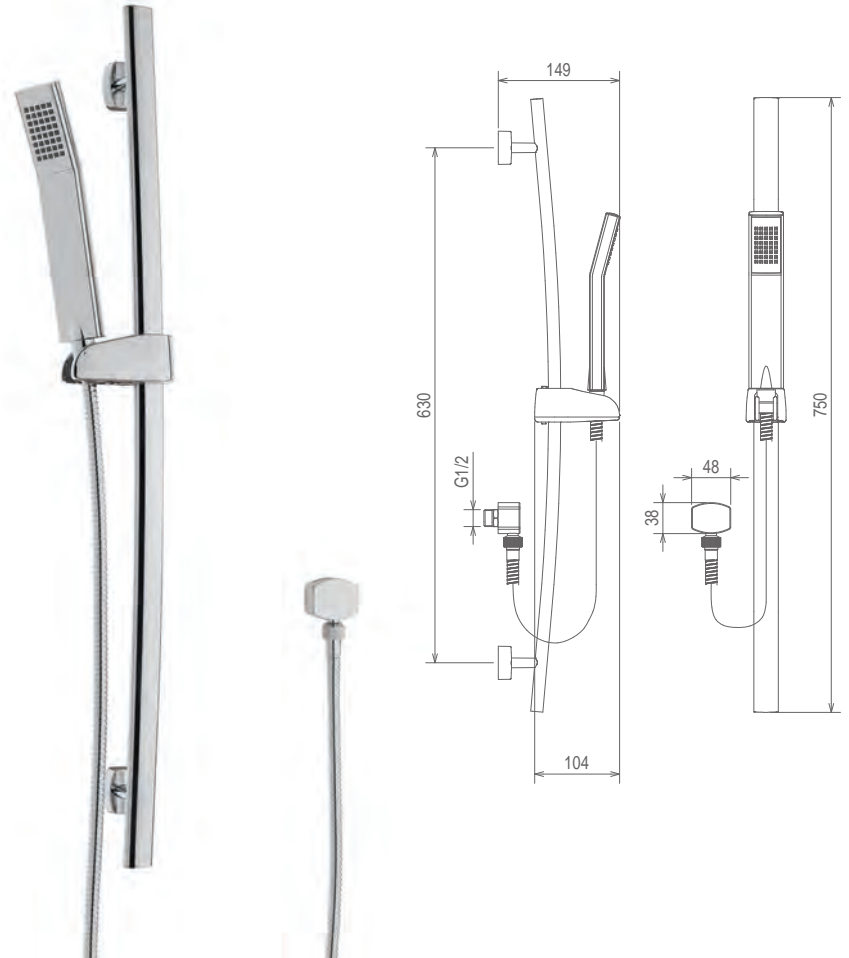

SALI STUDIO COMPL

Saliscendi

SALISCENDI COMPLETO DI PRESA ACQUA E DOCCETTA
COMPLETE SLIDING RAIL WITH WATER OUTLET AND SHOWER SET
BARRE DOUCHE COMPLETE DE PRISE D'EAU ET DOUCHETTE

Cromo Chrome Chromé

SHOWER KIT STUDIO

SET DOCCIA CON PRESA ACQUA
SHOWER KIT WITH WATER INLET
DOUCHETTE AVEC SUPPORT ET PRISE D'EAU

Cromo Chrome Chromé