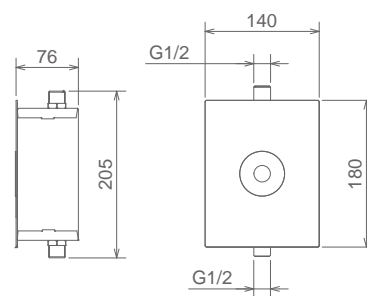

ELLT 521

RUBINETTO ORINATOIO ELETTRONICO A PARETE
URINAL FLUSH NO TOUCH
URINOIR ELECTRONIQUE ENCASTRE'

Cromo Chrome Chromé