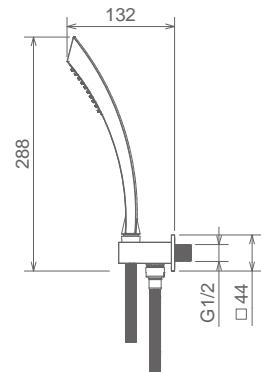

SHOWER KIT WINGS

SET DOCCIA CON PRESA ACQUA
SHOWER KIT WITH WATER INLET
DOUCHETTE AVEC SUPPORT ET PRISE D'EAU

Cromo Chrome Chromé