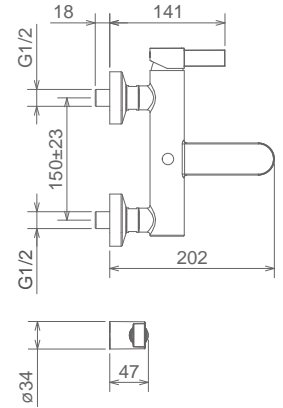

Vasca

40019

MONOCOMANDO VASCA ESTERNO CON GANCIO A MURO FISSO
SINGLE LEVER BATH MIXER WITH FIX WALL BRACKET
MITIGEUR BAIGNOIRE AVEC SUPPORT DOUCHETTE FIX

Cromo Chrome Chromé
(*) Finitura Acciaio Fin. Inox Fin. Acier