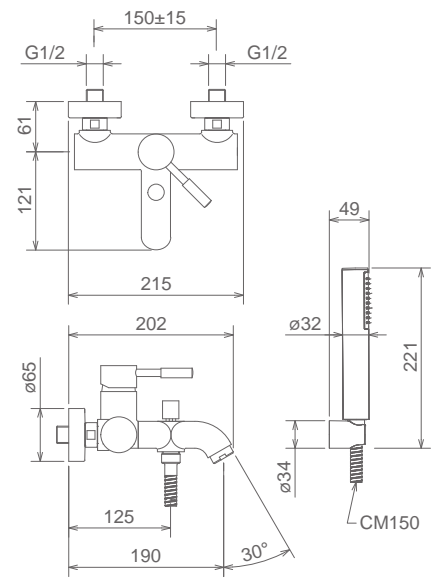

12019

MONOCOMANDO VASCA ESTERNO CON GANCIO A MURO FISSO
SINGLE LEVER BATH MIXER WITH FIX WALL BRACKET
MITIGEUR BAIGNOIRE AVEC SUPPORT DOUCHETTE FIX

Cromo Chrome Chromé
(*) Finitura Acciaio Fin. Inox Fin. Acier