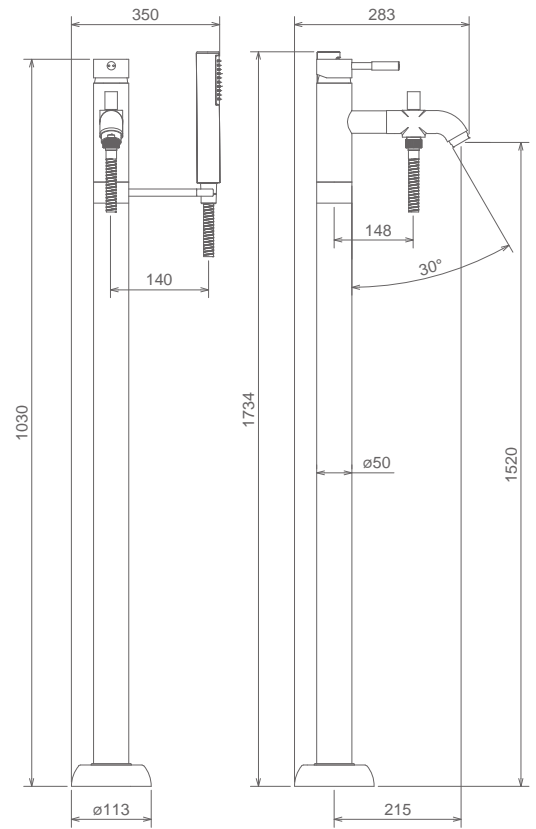

12044 PAV

MISCELATORE MONOCOMANDO VASCA A PAVIMENTO
PAVIMENTO
PILLAR BATHTUB MIXER WITH SHOWER
MITIGEUR BAIGNOIRE À COLONNE

Cromo Chrome Chromé