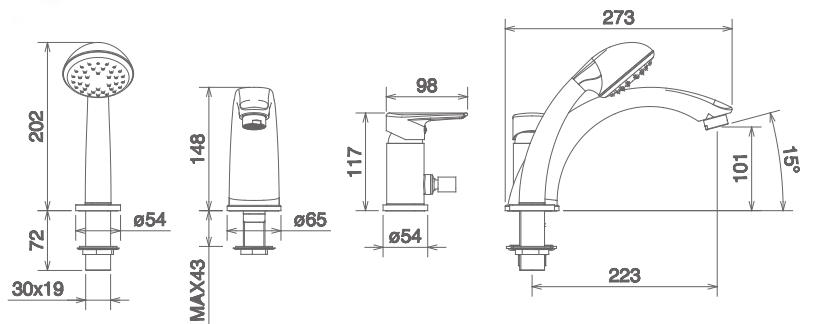

32045

MISCELATORE BORDO VASCA 3 FORI.
DECK MOUNTED BATH TUB SET 3 HOLES
MITIGEUR AU BORD BIGNOIRE 3 TROUS

Cromo Chrome Chromé