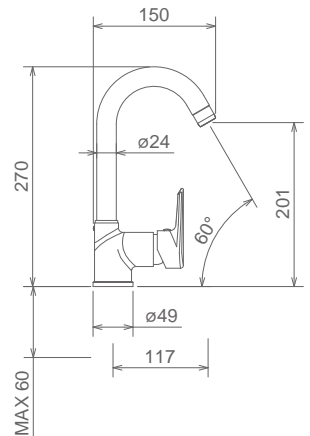

### 32200

LAVABO INCASSO A PARETE CON AERATORE  
WALL MOUNTED LAVATORY SET WITH AERATOR  
MITIGEUR LAVABO À PAROIE AVEC AERATEUR

Cromo Chrome Chromé