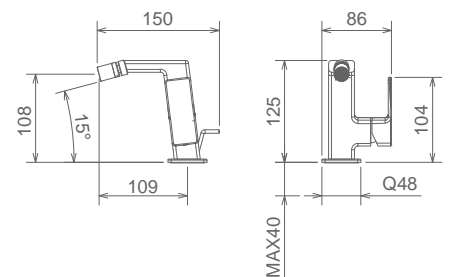

45611 CS

BIDET A LEVA LATERALE, CON SCARICO
SIDE LEVER BIDET FAUCET WITH POP-UP WASTE
BIDET AVEC VIDAGE

Cromo Chrome Chromé
Bianco o Nero White/Black Blanc/Noir
Finitura Acciaio Fin. Inox Fin. Acier