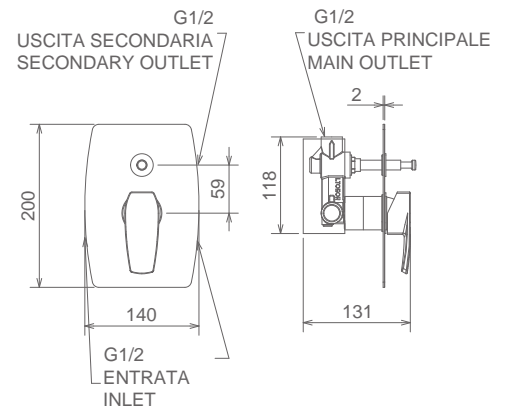

31050 R

MISCELATORE INCASSO DOCCIA CON DEVIATORE A RITORNO AUTOMATICO
BUILT-IN SHOWER MIXER WITH AUTOMATIC RETURN DIVERTER
MITIGEUR DOUCHE À ENCASTRER AVEC ENVERSEUR À POUSSOIR

Cromo Chrome Chromé
Bianco o Nero White/Black Blanc/Noir
Finitura Acciaio Fin. Inox Fin. Acier