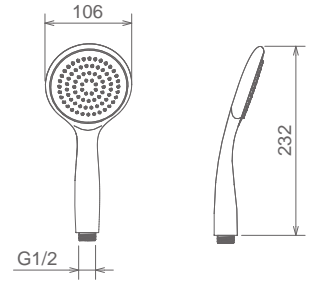

R 44020 39

DOCGETTA MONOGETTO ABS LAGHI
ABS SINGLE SPRAY HAND SHOWER LAGHI
DOUCHETTE À LA MAIN LAGHI

Cromo Chrome Chromé