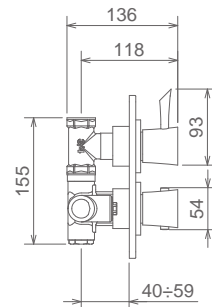

17950

VALVOLA TERMOSTATICA INCASSO CON ARRESTO, 3/4 + RIDUZIONE 1/2
3/4 CONCEALED THERMOSTATIC VALVE WITH VOLUME CONTROL + 1/2 REDUCTION KIT
THERMOSTATIQUE À ENCASTRER AVEC ARRET, 3/4 AVEC KIT REDUCTION 1/2

Cromo Chrome Chromé
Finitura Acciaio Fin. Inox Fin. Acier