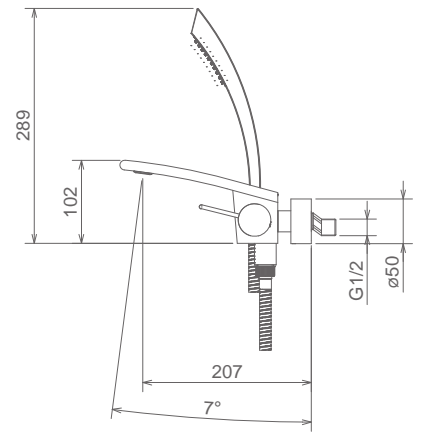

AA019

MONOCOMANDO VASCA ESTERNO CON SUPPORTO DOCCIA INTEGRATO
WALL MOUNTED BATHTUB MIXER WITH SIDE BRACKET
MITIGEUR BAIGNOIRE EXTERIEURE AVEC SUPPORT DOUCHETTE À COTÉ

Cromo Chrome Chromé