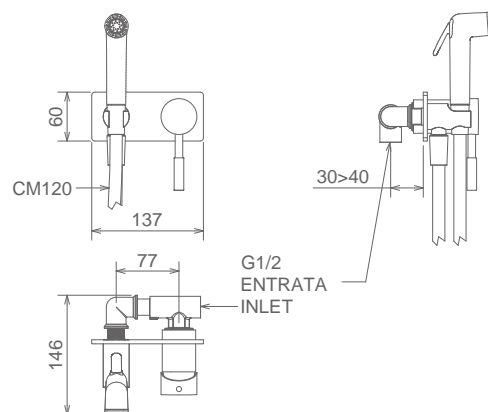

## 12211

MISCELATORE INCASSO CON DOCCETTA IGIENICA  
 BUILT IN MIXER WITH SHUT-OFF HANDSHOWER  
 MITIGEUR ENCASTRÉ AVEC DOUCHETTE

Cromo Chrome Chromé