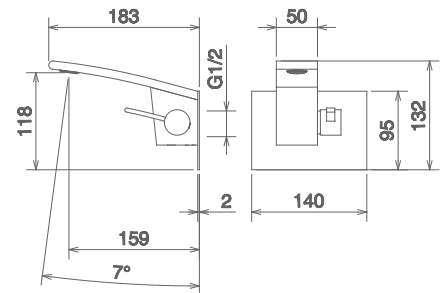

AA200

LAVABO INCASSO A PARETE CON AERATORE
WALL MOUNTED LAVATORY SET WITH AERATOR
MELANGEUR LAVABO À PAROIE AVEC AERATEUR

Cromo Chrome Chromé