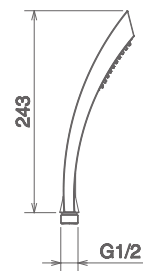

R AA000 39

DOCCETTA MONOGETTO ABS WINGS
ABS SINGLE SPRAY HAND SHOWER WINGS
DOUCHETTE À LA MAIN WINGS

Cromo Chrome Chromé