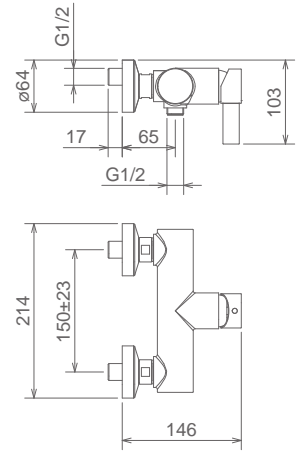

40030

Doccia

MISCELATORE DOCCIA ESTERNO
EXPOSED SHOWER MIXER
MITIGEUR DOUCHE EXTERIEUR

Cromo Chrome Chromé
Finitura Acciaio Fin. Inox Fin. Acier