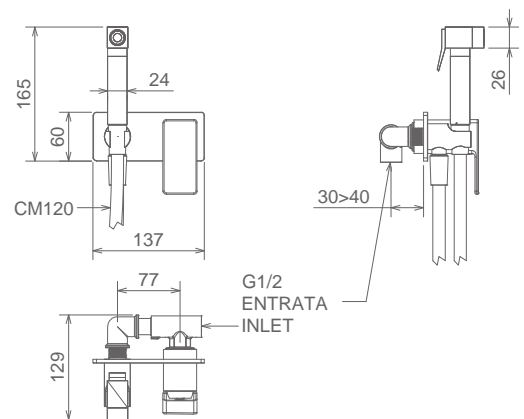

## 45211

MISCELATORE INCASSO CON DOCCETTA IGIENICA  
BUILT IN MIXER WITH SHUT-OFF HANDSHOWER  
MITIGEUR ENCASTRÉ AVEC DOUCHETTE

Cromo Chrome Chromé  
Bianco o Nero White/Black Blanc/Noir

Bidet tre fori

Shut off