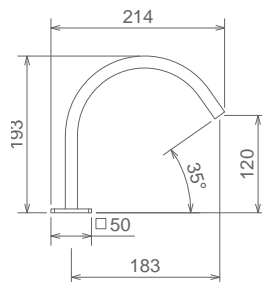

45847

GRUPPO VASCA A BORDO, 5 FORI
DECK MOUNTED BATH-TUB SET
MELANGEUR 5 TROUS AU BORD BAIGNOIRE

Cromo Chrome Chromé
Bianco o Nero White/Black Blanc/Noir
Finitura Acciaio Fin. Inox Fin. Acier