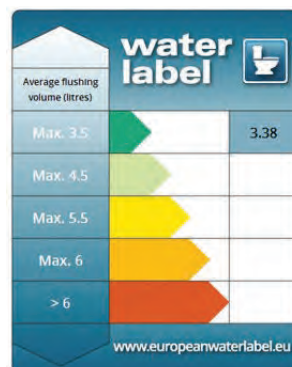

ENG

Being able to contribute even in a small way to the improvement of people's lives is a great satisfaction if not a privilege for the company.

We always aim at offering high quality standards and a good balance between innovation and nature.

the real **ecological attitude** is a way of thinking that shows when the desire of guarding and improving our surroundings translates into actions. So far our most relevant steps in this direction have been:

- the installation of **solar panels** on the whole area of the holding in 2011.

- the use of **raw materials** that meet the strictest international certifications aimed at protecting the consumer, for example American rules relating to the content of lead in the production or Australian regulations regarding zinc and of course the European ones, focussing more on the content of nickel. To give the users as many useful informations as possible, we have joined a voluntary certification program called **"WATER LABEL"** labelling each registered product according to its water consumption. an easy to ready diagram showing the maximum flow of the item.