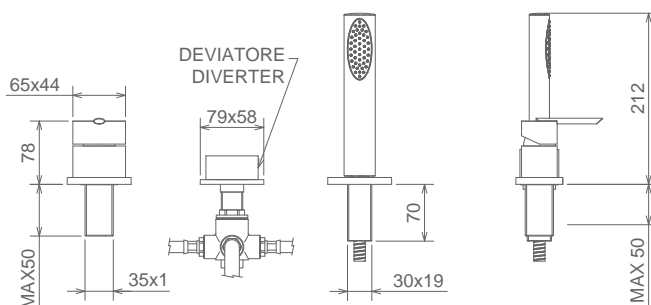

26045 WS

MISCELATORE BORDO VASCA CON DEVIATORE,
SENZA BOCCA
DECK MOUNTED MIXER WITH DIVERTER,
WITHOUT SPOUT
MITIGEUR BORD BAIGNOIRE AVEC ENVERSEUR,
SANS BEC

Cromo Chrome Chromé
Finitura Acciaio Fin. Inox Fin. Acier