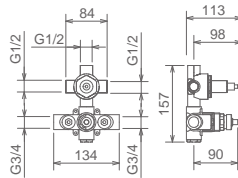

INC 950/R3

SOLO CORPO DEV. 3 USCITE
ONLY BUILT- IN BODY, 3 EXITS
SEULEMENT CORPS 3 SORTIES

Cromo Chrome Chromé

44950/R3 PE

LAGHI

Cromo Chrome Chromé

45950/R3 PE

PROFILI

Cromo Chrome Chromé

40950/R3 PE

TAYA

Cromo Chrome Chromé

AA950/R3 PE

WODA

Cromo Chrome Chromé

AA950/R3 PE

WINGS

Cromo Chrome Chromé

40950/R3 PE

ITALIA 150

Cromo Chrome Chromé

26950/R3 PE

OVALINE

Cromo Chrome Chromé

17950/R3 PE

KONVEX

Cromo Chrome Chromé

12950/R3 PE

TOWERTECH

Cromo Chrome Chromé