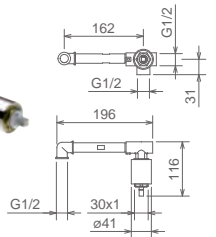

INC 200/35 L

SOLO CORPO
ONLY BUILT- IN BODY
SEULEMENT CORPS

Cromo Chrome Chromé

44200 PE

LAGHI

Cromo Chrome Chromé