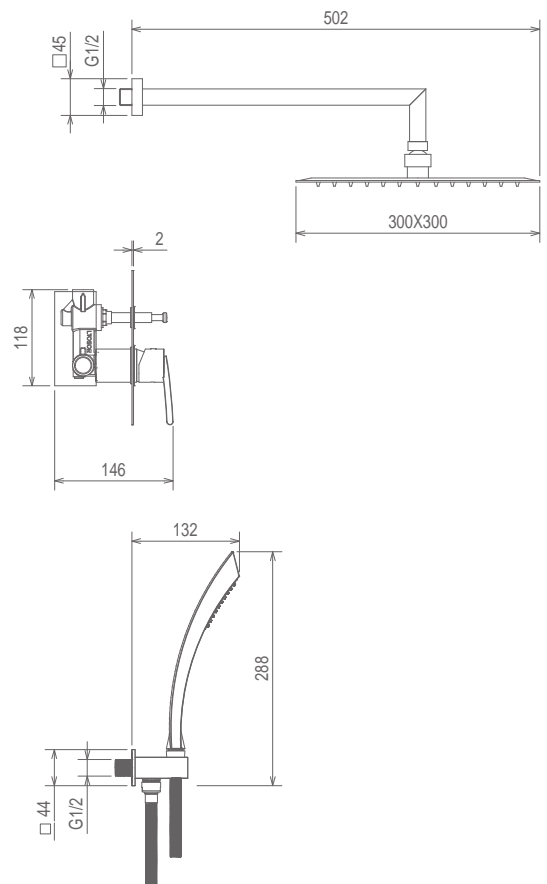

AA050 R WI KIT

Kit doccia

MISCELATORE INCASSO DOCCIA CON DEVIATORE, CON SOFFIONE E DOCCETTA A PARETE
BUILT-IN SHOWER MIXER WITH OVERHEAD SHOWER AND SHOWER SET
MITIGEUR DOUCHE À ENCASTER AVEC DOUCHE ET DOUCHETTE À PAROIE

Cromo Chrome Chromé