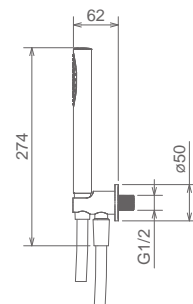

26950

VALVOLA TERMOSTATICA INCASSO CON ARRESTO, 3/4 + RIDUZIONE 1/2
3/4 CONCEALED THERMOSTATIC VALVE WITH VOLUME CONTROL + 1/2 REDUCTION KIT
THERMOSTATIQUE À ENCASTRER AVEC ARRET, 3/4 AVEC KIT REDUCTION 1/2

Cromo Chrome Chromé
Finitura Acciaio Fin. Inox Fin. Acier

26950 R2

VALVOLA TERMOSTATICA INCASSO CON DUE USCITE ALTERNATIVE, DA 3/4 + RIDUZIONE 1/2
3/4 CONCEALED THERMOSTATIC VALVE WITH 2 ALTERNATIVE EXITS + 1/2 REDUCTION KIT
THERMOSTATIQUE À ENCASTRER AVEC 2 SORTIES ALTERNATIVES, 3/4 AVEC KIT REDUCTION 1/2

Cromo Chrome Chromé
Finitura Acciaio Fin. Inox Fin. Acier

26950 R3

VALVOLA TERMOSTATICA INCASSO CON TRE USCITE ALTERNATIVE, DA 3/4 + RIDUZIONE 1/2
3/4 CONCEALED THERMOSTATIC VALVE WITH 3 ALTERNATIVE EXITS + 1/2 REDUCTION KIT
THERMOSTATIQUE À ENCASTRER AVEC 3 SORTIES ALTERNATIVES, 3/4 AVEC KIT REDUCTION 1/2

Cromo Chrome Chromé
Finitura Acciaio Fin. Inox Fin. Acier

SHOWER KIT OVA

SET DOCCIA CON PRESA ACQUA
SHOWER KIT WITH WATER INLET
DOUCHETTE AVEC SUPPORT ET PRISE D'EAU

Cromo Chrome Chromé