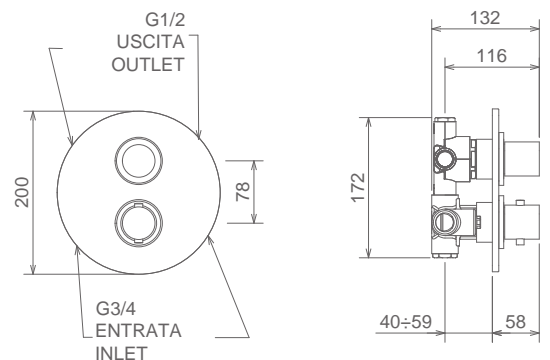

12950 R2

VALVOLA TERMOSTATICA INCASSO CON DUE USCITE ALTERNATIVE, DA 3/4 + RIDUZIONE 1/2
3/4 CONCEALED THERMOSTATIC VALVE WITH 2 ALTERNATIVE EXITS + 1/2 REDUCTION KIT
THERMOSTATIQUE À ENCASTRER AVEC 2 SORTIES ALTERNATIVES, 3/4 AVEC KIT REDUCTION 1/2

Cromo Chrome Chromé
Finitura Acciaio Fin. Inox Fin. Acier