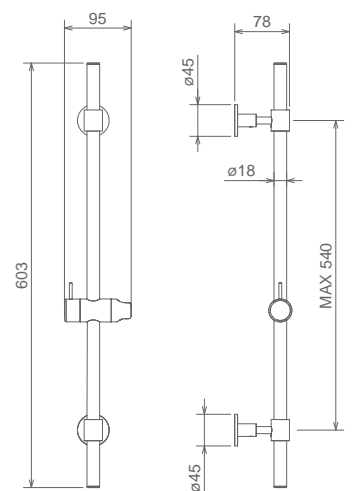

SALI SOF

RAMPA SALISCENDI COMPLETAMENTE IN OTTONE
ALL BRASS SLIDING BAR
BAR DE DOUCHE EN LAITON

Cromo Chrome Chromé
Finitura Acciaio Fin. Inox Fin. Acier