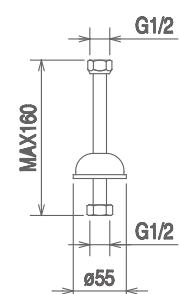

TB1

TUBETTO PER RUBINETTO ORINATOIO CON ROSONE
LITTLE PIPE WITH ROSETTE FOR URINAL
TUYAU POUR URINOIR

Cromo Chrome Chromé