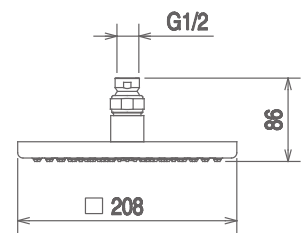

SOFF KI CIV 20

SOFFIONE QUADRATO 200X200MM, OTTONE
SQUARE SHOWER HEAD 200X200MM, BRASS
PLAQUE DOUCHE CARRÉ 200X200MM, LAITON

Cromo Chrome Chromé
Finitura Acciaio Fin. Inox Fin. Acier