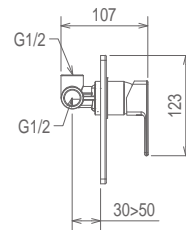

45050 SOF KIT

Kit doccia

MISCELATORE INCASSO DOCCIA CON SOFFIONE
BUILT-IN SHOWER MIXER WITH OVERHEAD
SHOWER
MITIGEUR DOUCHE À ENCASTER AVEC DOUCHE

Cromo Chrome Chromé