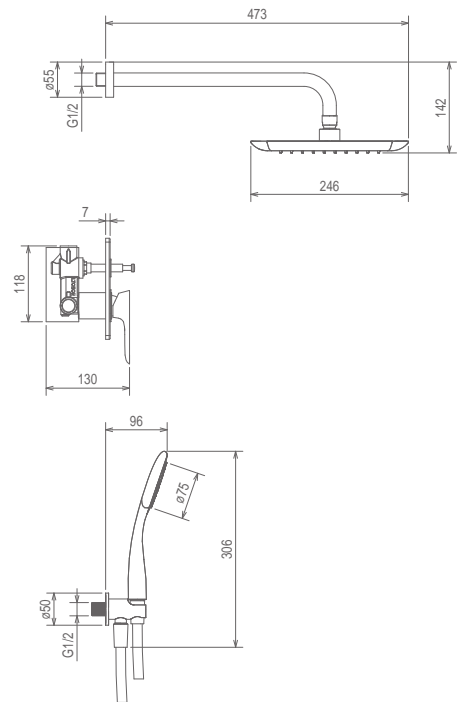

44050 R SOF KIT

Kit doccia

MISCELATORE INCASSO DOCCIA CON DEVIATORE,
CON SOFFIONE E DOCCETTA A PARETE
BUILT-IN SHOWER MIXER WITH OVERHEAD
SHOWER AND SHOWER SET
MITIGEUR DOUCHE À ENCASTER AVEC DOUCHE ET
DOUCHETTE À PAROIE

Cromo Chrome Chromé
Cromo-Bianco Cr.-White Cr.-Blanc