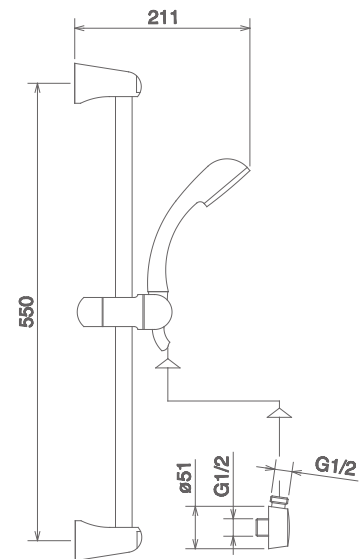

## SALI METRO' COMPL

Saliscendi

SALISCENDI COMPLETO DI PRESA ACQUA E DOCCETTA  
 COMPLETE SLIDING RAIL WITH WATER OUTLET AND SHOWER SET  
 BARRE DOUCHE COMPLETE DE PRISE D'EAU ET DOUCHETTE

Cromo Chrome Chromé