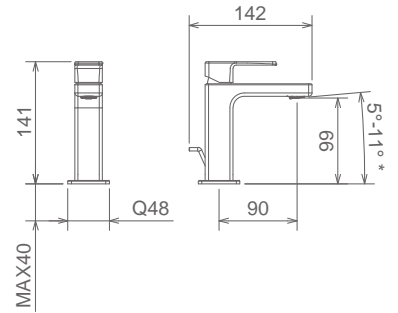

45003 CS

LAVABO CON SCARICO
LAVATORY FAUCET WITH POP-UP WASTE
LAVABO AVEC VIDAGE

Cromo Chrome Chromé
Bianco o Nero White/Black Blanc/Noir
Finitura Acciaio Fin. Inox Fin. Acier

AERATORE ORIENTABILE
ADJUSTABLE AERATOR
AERATEUR ORIENTABLE

45003 TC

LAVABO SENZA SCARICO
LAVATORY FAUCET WITHOUT POP-UP WASTE
LAVABO SANS VIDAGE

Cromo Chrome Chromé
Bianco o Nero White/Black Blanc/Noir
Finitura Acciaio Fin. Inox Fin. Acier

45001 CS

LAVABO CON SCARICO
LAVATORY FAUCET WITH POP-UP WASTE
LAVABO AVEC VIDAGE

Cromo Chrome Chromé
Bianco o Nero White/Black Blanc/Noir
Finitura Acciaio Fin. Inox Fin. Acier