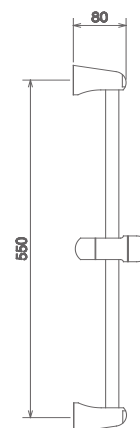

SALI METRO

SOLO RAMPA SALISCENDI CON ASTA IN OTTONE
BRASS SLIDING BAR
NUR BRAUSESTANGE

Cromo Chrome Chromé