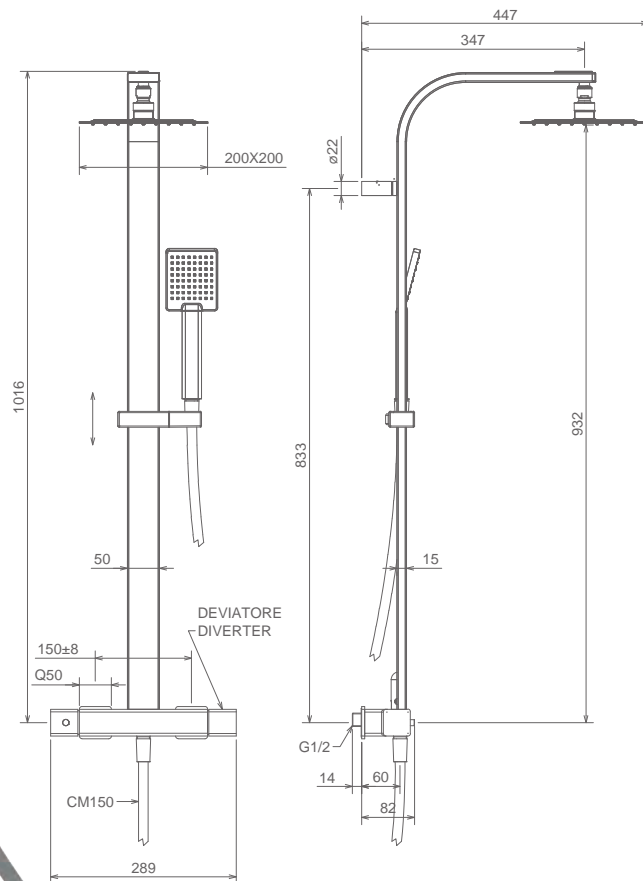

45936 COL

ESTERNO DOCCIA TERMOSTATICO CON COLONNA
THERMOSTATIC SHOWER MIXER WITH COLUMN
MITIGEUR DOUCHE THERMOSTATIQUE EXTERIEUR
AVEC COLONNE

Cromo Chrome Chromé