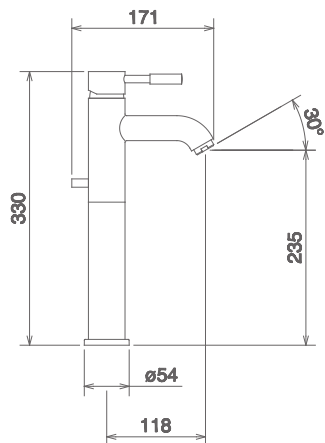

12501 TC

LAVABO ALTO SENZA SCARICO
TALL LAVATORY FAUCET WITHOUT POP-UP WASTE
LAVABO HAUT SANS VIDAGE

Cromo Chrome Chromé
Finitura Acciaio Fin. Inox Fin. Acier