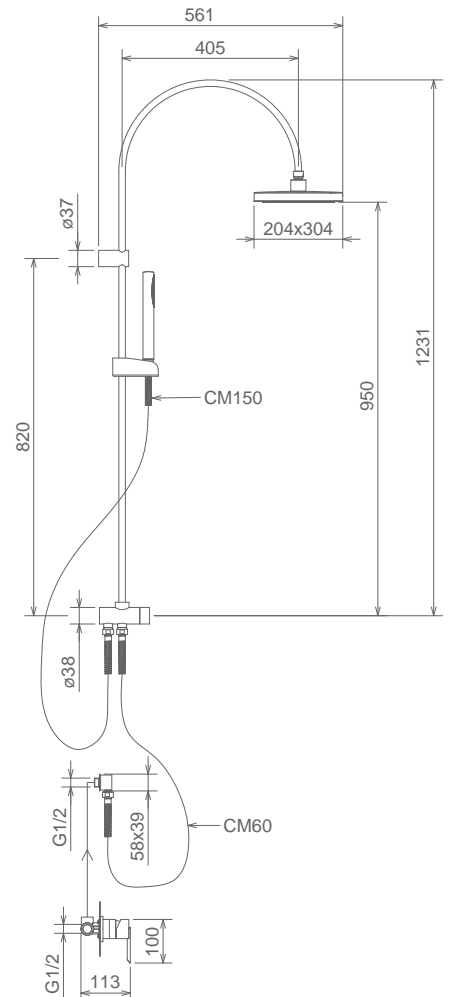

26050 COL

MISCELATORE INCASSO DOCCIA CON COLONNA
BUILT-IN SHOWER MIXER WITH COLUMN
MITIGEUR DOUCHE ENCASTRÉ AVEC COLONNE

Cromo Chrome Chromé

Doccia