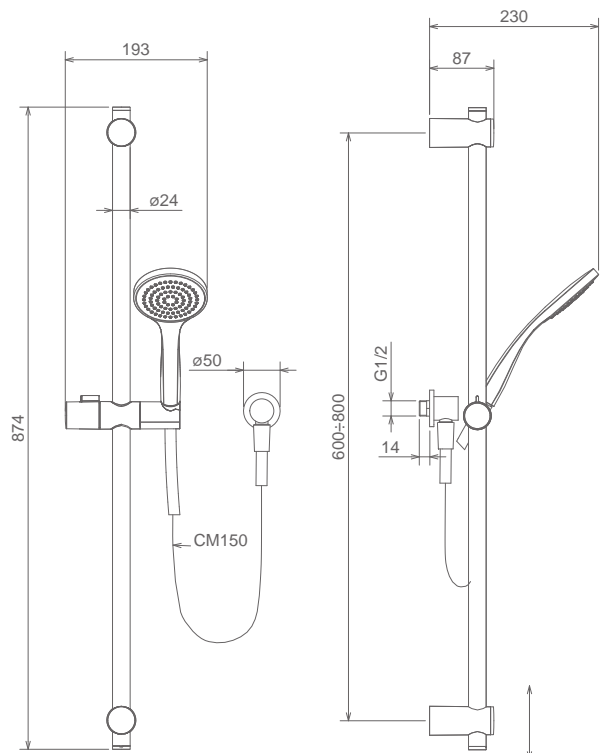

## SALI ITALIA COMPL

Saliscendi

SALISCENDI COMPLETO DI PRESA ACQUA E  
DOCCETTA  
COMPLETE SLIDING RAIL WITH WATER OUTLET  
AND SHOWER SET  
BARRE DOUCHE COMPLÈTE DE PRISE D'EAU ET  
DOUCHETTE

Cromo Chrome Chromé