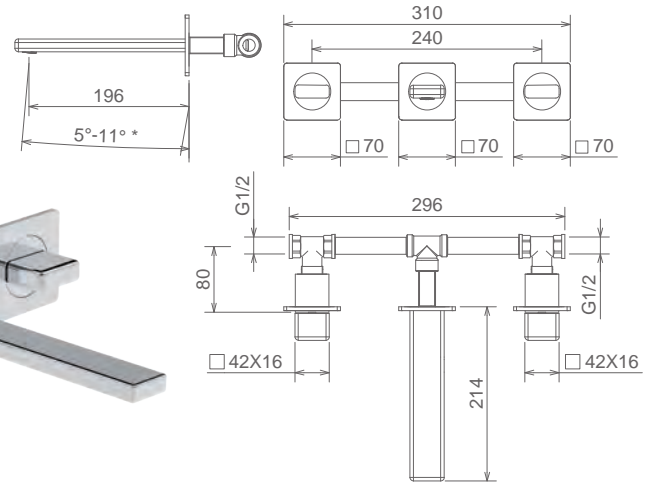

45280 JA

LAVABO INCASSO A PARETE CON AERATORE
WALL MOUNTED LAVATORY SET WITH AERATOR
MELANGEUR LAVABO À PAROIE AVEC AERATEUR

Cromo Chrome Chromé
Bianco o Nero White/Black Blanc/Noir
Finitura Acciaio Fin. Inox Fin. Acier