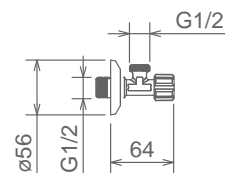

ANGLE UNI 1/2 CR

RUBINETTO SOTTOLAVABO SENZA FILTRO
(1/2 X 1/2)
ANGLE VALVE W/O FILTER (1/2 X 1/2)
ROBINET SOUS LAVABO SANS FILTRE (1/2 X 1/2)

Cromo Chrome Chromé
Finitura Acciaio Fin. Inox Fin. Acier