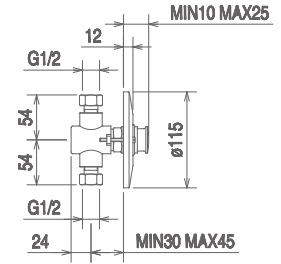

410/SH

RUBINETTO PER DOCCIA INCASSO TEMPORIZZATO
EXPOSED SELF CLOSING SHOWER VALVE
ROBINET DOUCHE eNCASTRE' A PUSOIR
TEMPORISE'

Cromo Chrome Chromé