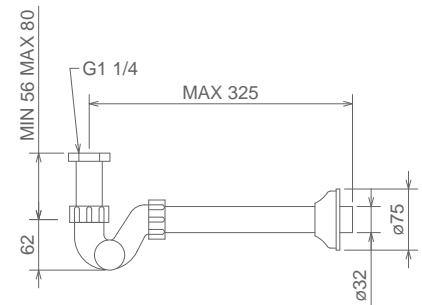

SIF 513A LAV

SIFONE TRADIZIONALE PER LAVABO
TRADITIONAL BOTTLE TRAP FOR WASH BASIN
SIPHON TRADITONEL POUR LAVABO

Cromo Chrome Chromé
Finitura Acciaio Fin. Inox Fin. Acier