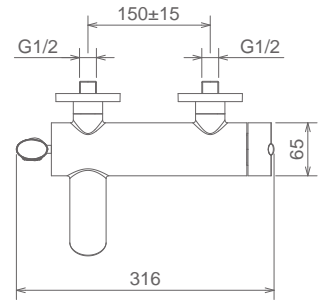

26019

Vasca

MONOCOMANDO VASCA ESTERNO CON SUPPORTO DOCCIA INTEGRATO
SINGLE LEVER BATHTUB MIXER WITH SIDE BRACKET
MITIGEUR BAIGNOIRE AVEC SUPPORT DOUCHETTE À CÔTÉ

Cromo Chrome Chromé
(*) Finitura Acciaio Fin. Inox Fin. Acier