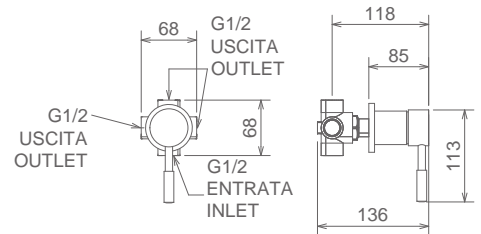

12151 N

DEVIATORE INCASSO AD UNA ENTRATA E TRE
USCITE
BUILT-IN DIVERTER WITH 1 INLET AND 3 OUTLETS
ENVERSEUR AVEC UNE ENTRÉE ET TROIS SORTIES

Cromo Chrome Chromé
Finitura Acciaio Fin. Inox Fin. Acier