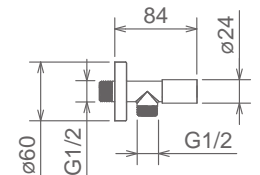

ANGLE SHUT OFF 1/2 CR

RUBINETTO AD ANGOLO DA 1/2 PER
COMBINAZIONI IGIENICHE, SENZA FILTRO
ANGLE VALVE FOR SHUT OFF COMBINATIONS,
WITHOU FILTER
ROBINET ARRET 1/2" SANS FILTRE POUR
SHUTOFF

Cromo Chrome Chromé
Finitura Acciaio Fin. Inox Fin. Acier