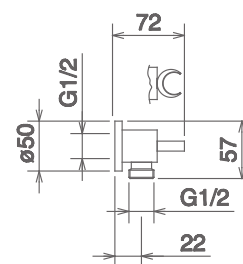

PREA 12000 237 A

PRESA ACQUA A PARETE DA 1/2" CON GANCIO
1/2" WATER OUTLET WITH BRACKET
PRISE D'EAU 1/2" AVEC CROCHET

Cromo Chrome Chromé
Finitura Acciaio Fin. Inox Fin. Acier