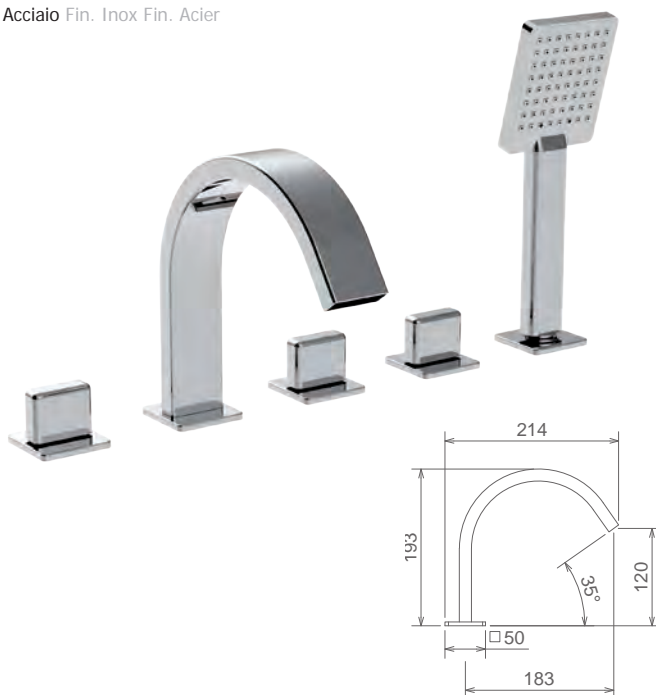

45847

GRUPPO VASCA A BORDO, 5 FORI
DECK MOUNTED BATH-TUB SET
MELANGEUR 5 TROUS AU BORD BAIGNOIRE

Cromo Chrome Chromé
Bianco o Nero White/Black Blanc/Noir
Finitura Acciaio Fin. Inox Fin. Acier