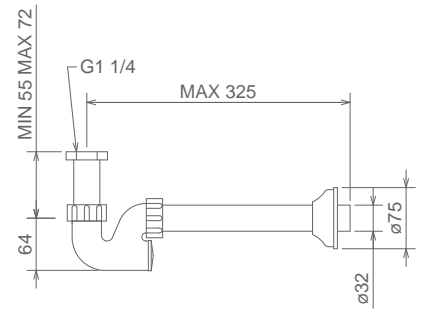

SIF 513 BID

SIFONE CLASSICO PER BIDET
TRADITIONAL BOTTLE TRAP FOR BIDET
SIPHON TRADITONEL POUR BIDET

Cromo Chrome Chromé
Finitura Acciaio Fin. Inox Fin. Acier