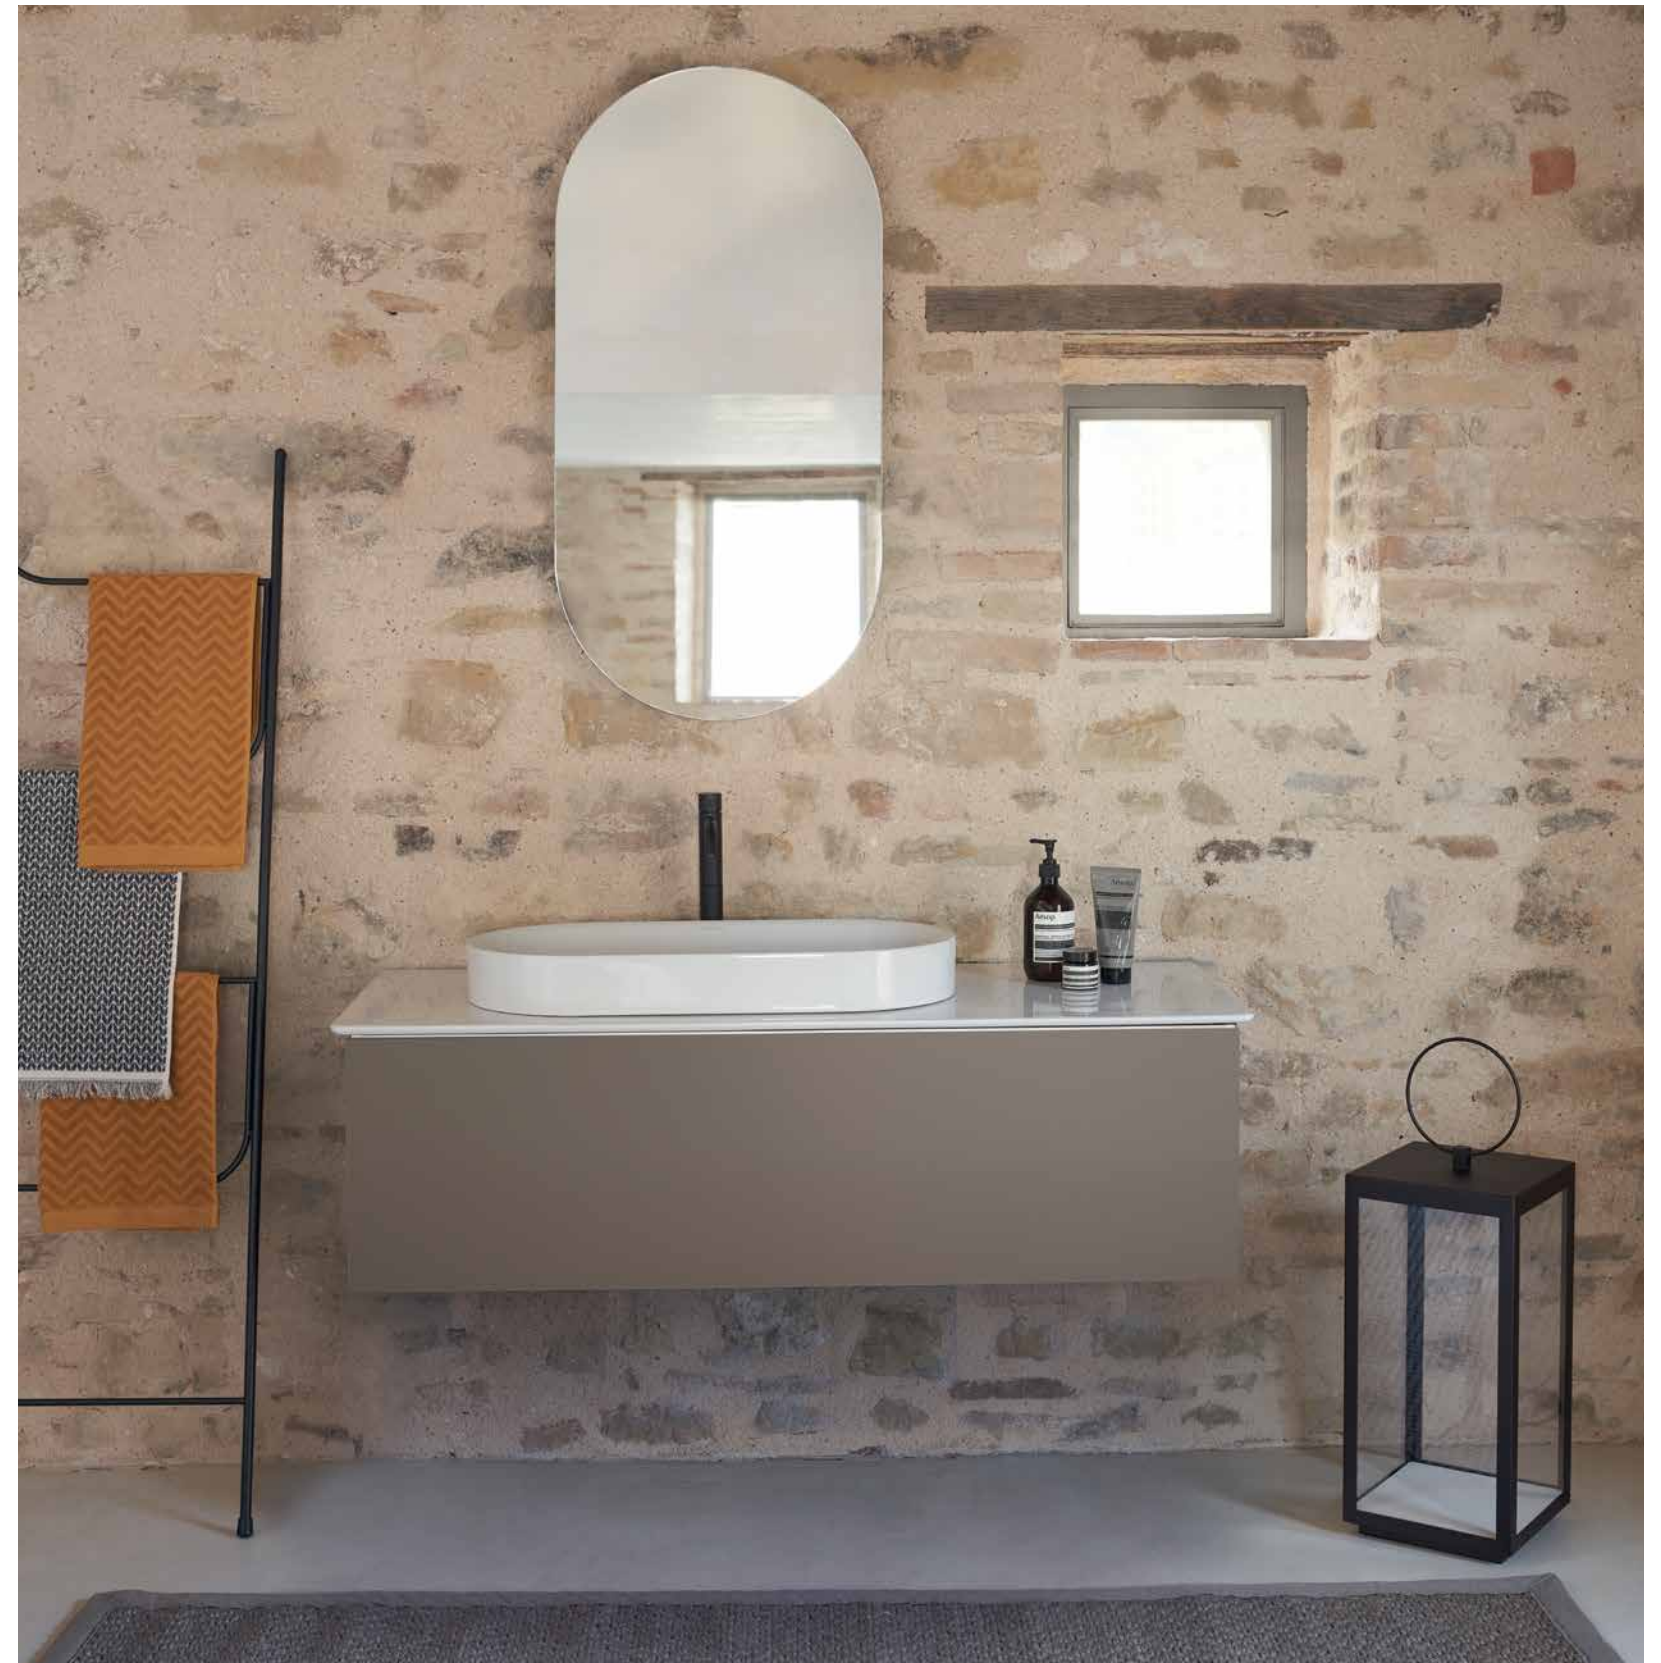

Horizon 70x35
Ceramic Top 125x50
—
su mobile
on drawer unit

Zero
Wc Newflush® 55x35
Bidet Soft 55x35

Horizon 70x35
Ceramic Top 125x50
—
su mobile
on drawer unit