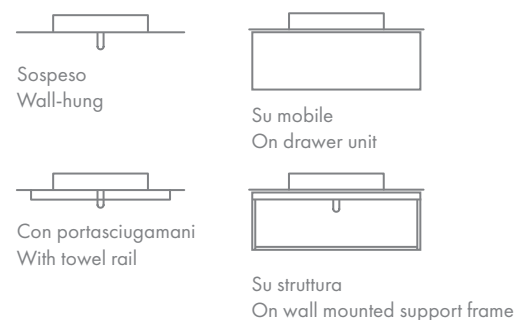

Modello Depositato Patent Pending

4 Allestimenti Fitting

Installabile in 4 differenti modalità. It can be installed in 4 different ways.