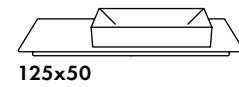

Ceramic Top

Zero 75x35