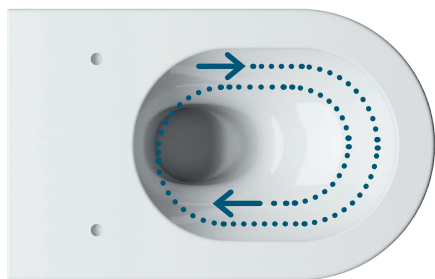

Take Off System

Soft Close

newflush®

tested by

TÜVRheinland®

EN - 997

Scarico a vortice Vortex flushing

IT Il flusso d'acqua a vortice garantisce una sensibile riduzione della rumorosità, un minor consumo d'acqua e un'azione pulente dinamica che si traduce in una minore necessità d'uso di detersivi.
Brevetto Catalano.

Maggiore igiene
More hygiene

Bordo senza brida New flush without rim

IT L'eliminazione della brida garantisce maggiore continuità delle superfici del wc permettendo azioni di pulizia più semplici e approfondite, con minore utilizzo di detersivi.